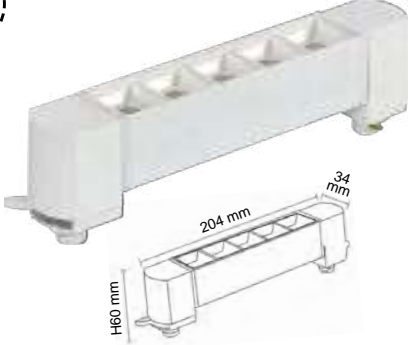

25.00 $

- 10 Watt
- 220 Volt
- CRI ≥ 90
- 1200 Lümen