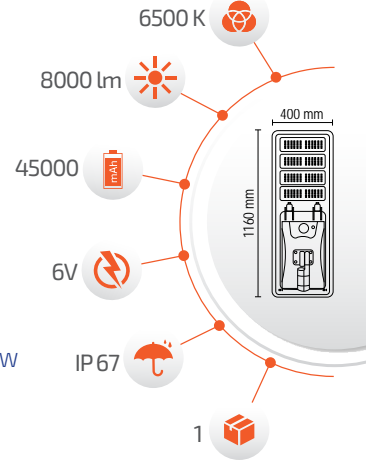

400W Solar Sokak Armatürü