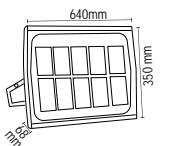

500W Gold Seri Projektör

FL-5001

320.00 $

- 500 Watt
- 40000 Lm
- IP65
- Koli Adeti: 2