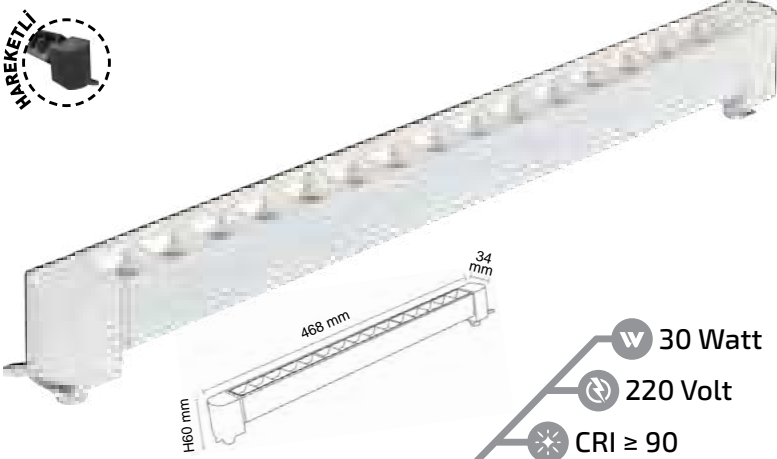

34.00 \$

YENİ NESİL HAREKETLİ RAY ARMATÜRLERİ

Monofaze Ray Kompakt Lensli Armatür

FL-5583 BW

OSRAM LED

6500K 4000K 3200K

30 Watt

220 Volt