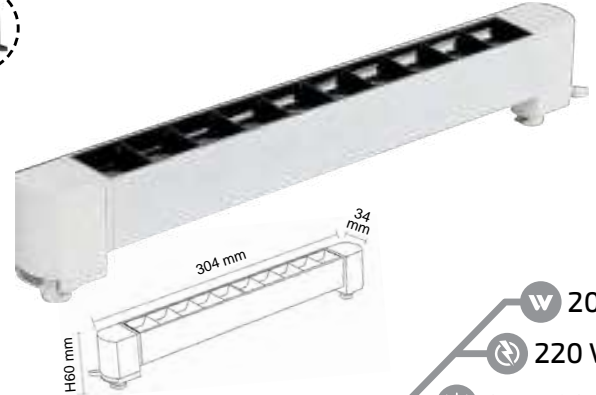

Monofaze Ray Kompakt Lensli Armatür

FL-5582 BB

OSRAM LED
6500K 4000K 3200K

30.00 $

- 20 Watt
- 220 Volt
- CRI ≥ 90
- 2400 Lümen