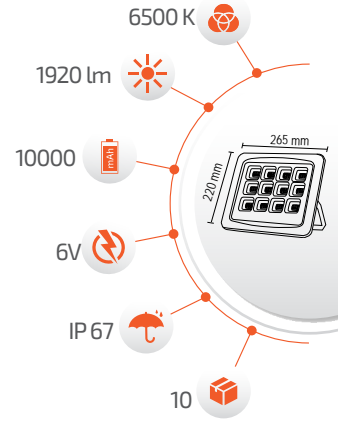

Panel Ölçüsü
350x350 mm

- Kumanda ile kontrol
- Açma / Kapama
- DIM edebilme özelliği.