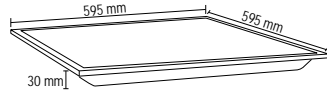

40W 60x60 Backlight Panel

FL-2046

15.00 $

- DRIVER Sabit akım çıkışlı yüksek verimli!
- ALÜMİNYUM GÖVDE Sabit akım çıkışlı yüksek verimli!
- OPAL DİFÜZÖR Yüksek geçirgenliğe sahip!
- 40 Watt
- 3600 Lm
- IP20
- Koli Adeti: 10