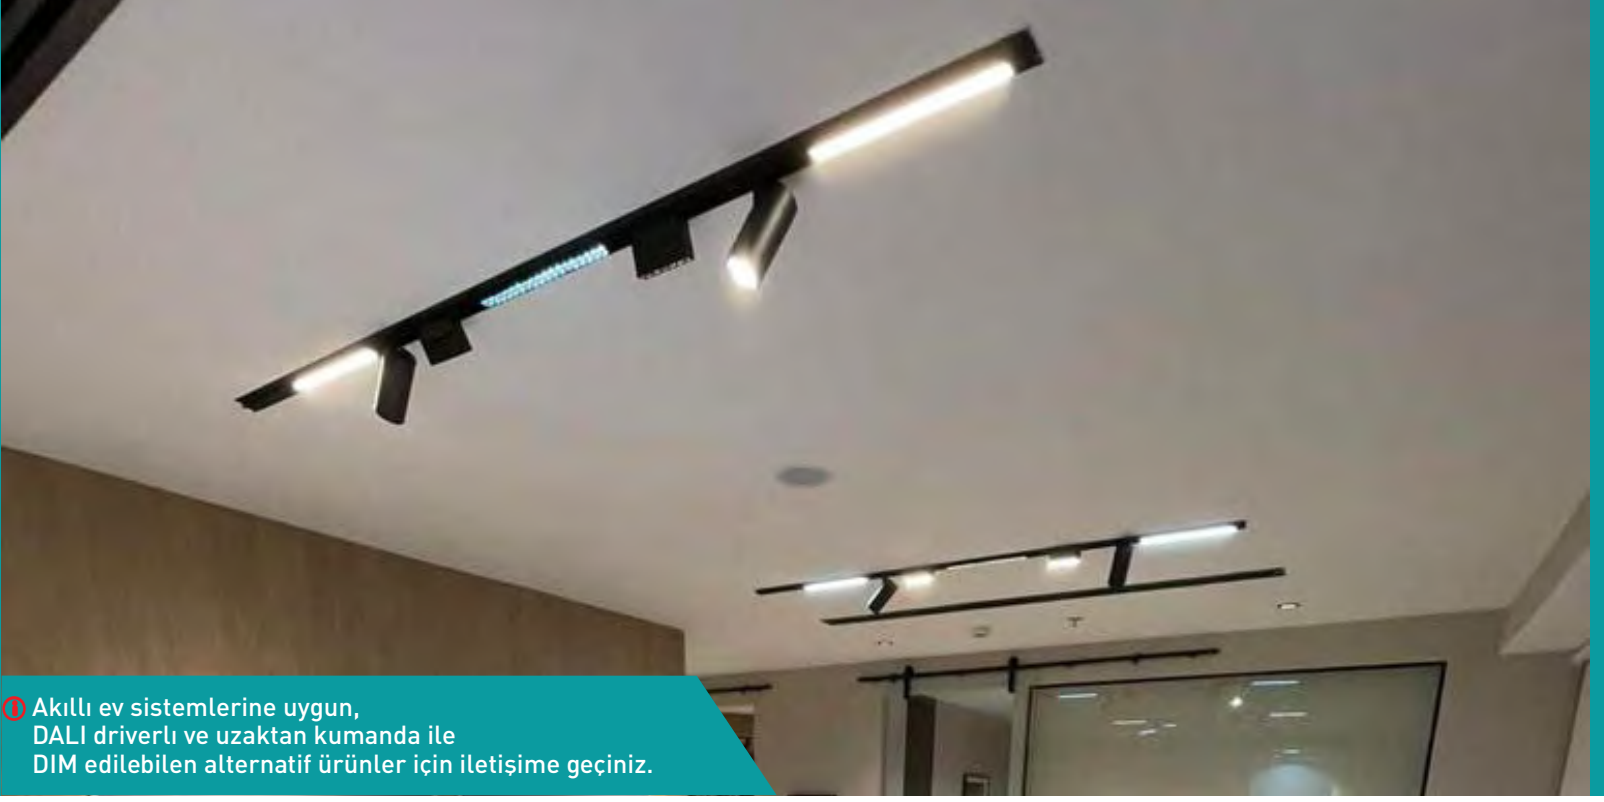

PRO MAGNET ARMATÜRLER

① Akıllı ev sistemlerine uygun, DALI driverli ve uzaktan kumanda ile DIM edilebilen alternatif ürünler için iletişime geçiniz.

Pro Magnet Ray Spot

FL-5420

OSRAM
LED 4000K 3200K