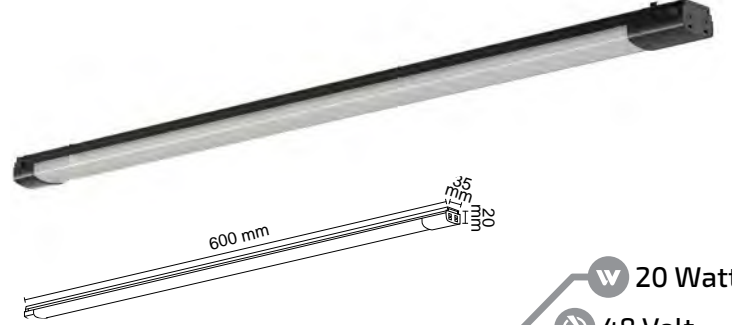

Opak Difüzörlü Pro Magnet Armatür

FL-5402

OSRAM
LED 4000K 3200K

20 Watt

48 Volt

CRI ≥ 90

2400 Lümen

68.00 $