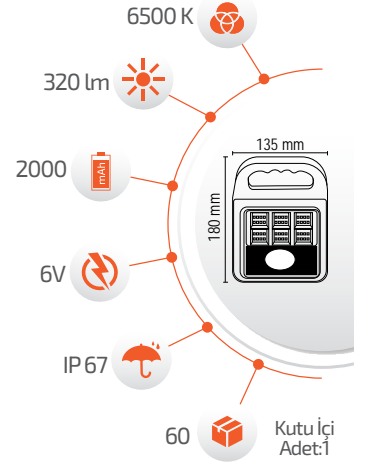

Ürün Kodu **FL-3362**

Fiyat **14.00 $**

*USB Kablo ile şarj edilebilir.

- Çalışma Süresi 6-12 Saat

- Çalışma Süresi 3-8 Saat

20W Solar Fener