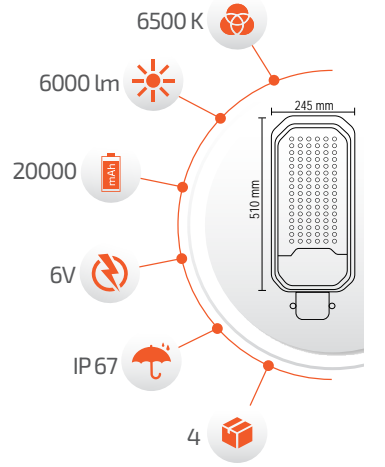

-Kumanda ile kontrol
-Açma / Kapama
-DIM edebilme özelliği.