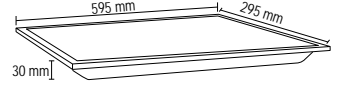

24W 30x60 Backlight Panel

FL-2052

- DRIVER Sabit akım çıkışlı yüksek verimli!
- ALÜMİNYUM GÖVDE Sabit akım çıkışlı yüksek verimli!
- OPAL DİFÜZÖR Yüksek geçirgenliğe sahip!
- 24 Watt
- 2160 Lm
- IP20
- Koli Adeti: 10

12.00 $