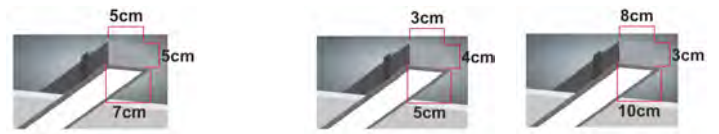

*Fiyat sorunuz