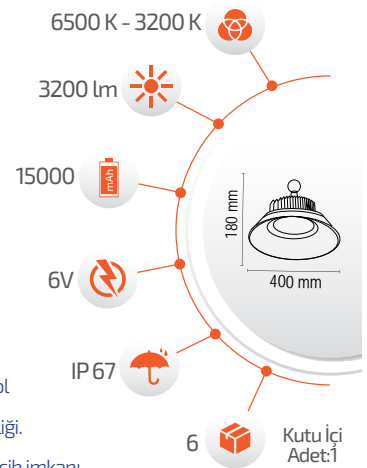

200W Solar Profesyonel Lamba