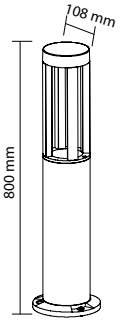

Fiyat 53.00 \$

FL-1788

Kavak 80 cm Bolard Armatür

- 12 Watt
- 3200K
- 960 Lümen
- 220 Volt
- RAL 7016
- IP65
- 800x108 mm
- Koli Adet: 4

Fiyat 73.00 \$

FL-1789

Meşe 40 cm Bolard Armatür

- 7 Watt
- 3200K
- 560 Lümen
- 220 Volt
- RAL 7016
- IP65
- 400x105x105 mm
- Koli Adet: 4