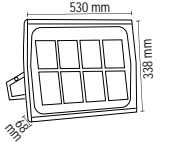

400W Gold Seri Projektör

FL-4001

195.00 $

- 400 Watt
- 32000 Lm
- IP65
- Koli Adeti: 4