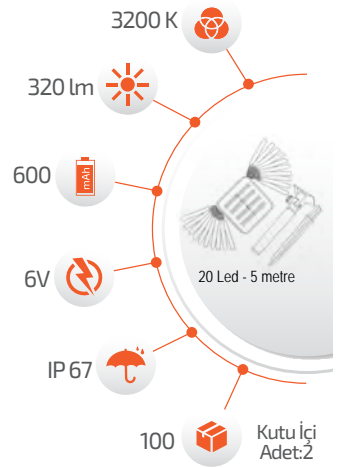

-Çevre Dostu
-Kolay Kurulum

- Hava Karardığında
Otomatik Devreye Girer.

- Çalışma Süresi 6-12 Saat

- Çalışma Süresi 3-8 Saat

Ürün Kodu **FL-3234**

Fiyat **34.00 \$**

10W Solar Karahindiba

-Çevre Dostu
-Kolay Kurulum