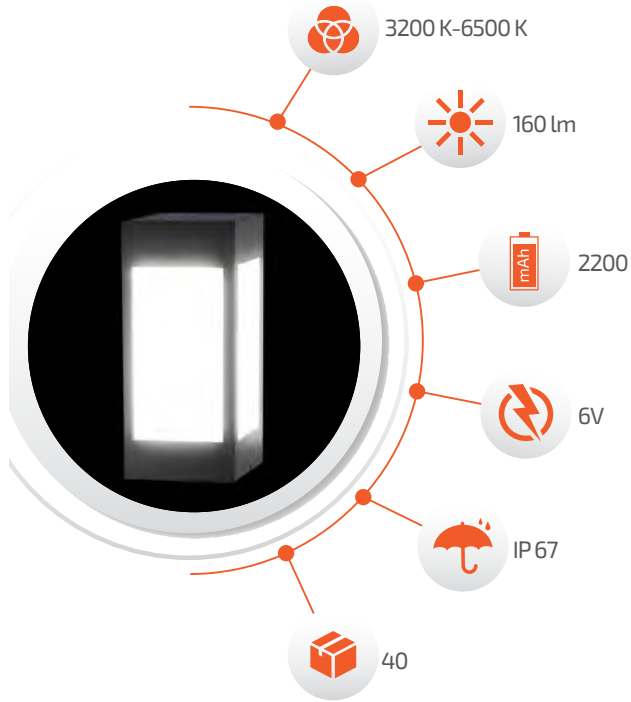

SOLAR BAHÇE ARMATÜRLERİ

10W Solar Fonksiyonel Bahçe Armatürü

Ürün Kodu **FL-3231**

Fiyat **53.00 $**

- Hava Karardığında
Otomatik Devreye Girer.

- Çalışma Süresi 6-12 Saat

- Çalışma Süresi 3-8 Saat

SOLAR TEKNOLOJİ
-Çevre Dostu
-Kolay Kurulum