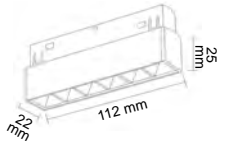

Silver Kompakt Lensli Magnet Armatür

FL-6611 S

OSRAM LED 4000K 3200K