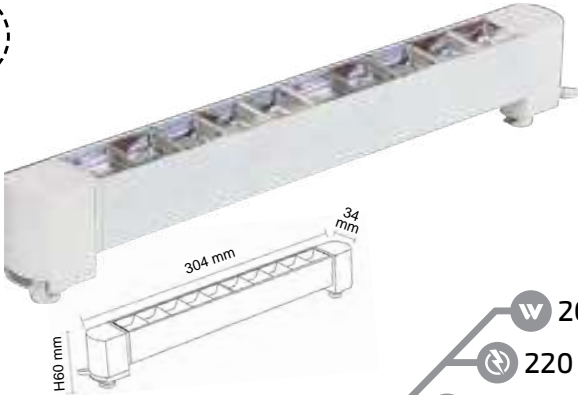

OSRAM LED
6500K 4000K 3200K

30.00 \$

- 20 Watt
- 220 Volt
- CRI ≥ 90
- 2400 Lümen

Monofaze Ray Kompakt Lensli Armatür

FL-5582 BS

OSRAM LED
6500K 4000K 3200K

34.00 \$

- 20 Watt
- 220 Volt
- CRI ≥ 90
- 2400 Lümen