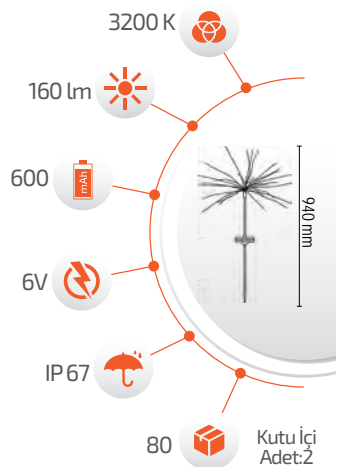

Ürün Kodu **FL-3234**

Fiyat **34.00 $**

10W Solar Karahindiba

-Çevre Dostu
-Kolay Kurulum

- Hava Karardığında
Otomatik Devreye Girer.

- Çalışma Süresi 6-12 Saat

- Çalışma Süresi 3-8 Saat