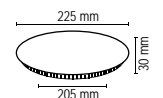

10W Yeni Nesil Panel

FL-2020

10 Watt

220 Volt

900 Lümen

Koli Adeti: 100

3.70 $

18W Yeni Nesil Panel

FL-2021

18 Watt

220 Volt

1620 Lümen

Koli Adeti: 100

4.40 $

24W Yeni Nesil Panel

FL-2022

24 Watt

220 Volt

2160 Lümen

Koli Adeti: 40

7.00 $

36W Yeni Nesil Panel

FL-2023

36 Watt

220 Volt

3240 Lümen

Koli Adeti: 20

11.00 $

6W Backlight Panel

FL-2010

6 Watt

220 Volt

480 Lümen

Koli Adeti: 100

2.40 $

9W Backlight Panel

FL-2011

9 Watt

220 Volt

720 Lümen

Koli Adeti: 80

3.00 $

12W Backlight Panel

FL-2012

12 Watt

220 Volt

960 Lümen

Koli Adeti: 40

4.00 $