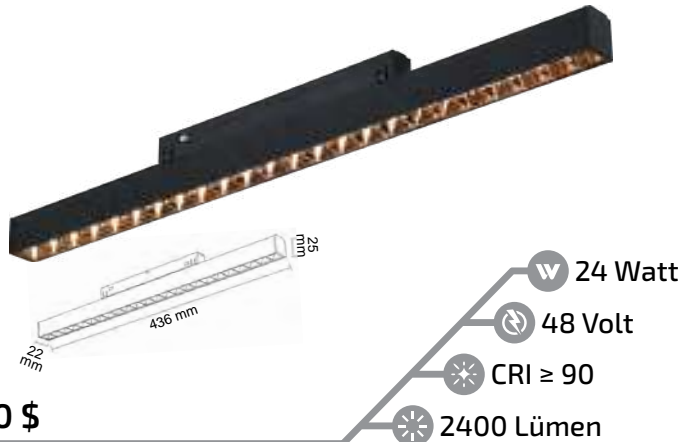

Rose Kompakt Lensli Magnet Armatür

FL-6614 R

OSRAM
LED 4000K 3200K

65.00 $

- ⚡ 24 Watt
- ⚡ 48 Volt
- ☀️ CRI ≥ 90
- ☀️ 2400 Lümen