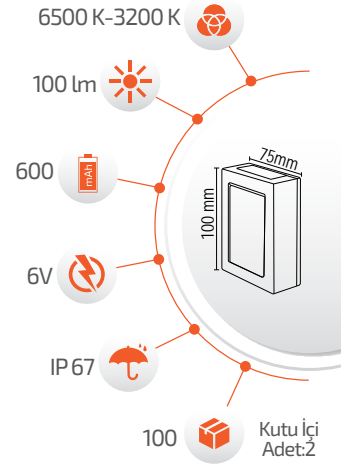

Ürün Kodu **FL-3266**

Fiyat **21.00 $**

5W Solar Duvar Apliği

- -Çevre Dostu
- -Kolay Kurulum

- Hava Karardığında Otomatik Devreye Girer.

- Çalışma Süresi 6-12 Saat

- Çalışma Süresi 3-8 Saat