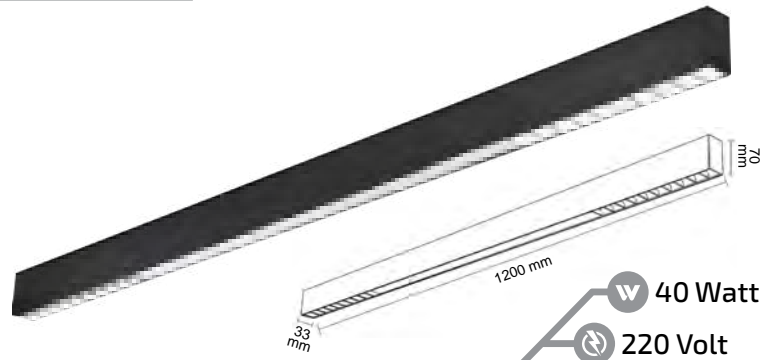

Beyaz Kompakt Lens + Opak
Difüzlü Linear Armatür

FL-5562 W

OSRAM
LED 4000K 3200K

92.00 $

- 40 Watt
- 220 Volt
- 4800 Lümen
- CRI ≥ 90
- Koli Adeti: 20