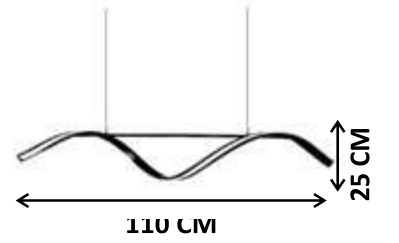

HELEZON LINEAR

•KOD	FL-99103
•WATT	32W
•LÜMEN	4000 Lm
•FİYAT	226.00 $