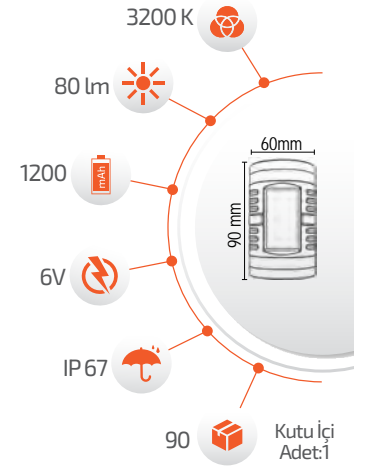

- Çalışma Süresi 3-8 Saat

Ürün Kodu **FL-3266**

Fiyat **21.00 \$**

5W Solar Duvar Apliği

- Çevre Dostu
- Kolay Kurulum

- Hava Karardığında Otomatik Devreye Girer.

- Çalışma Süresi 6-12 Saat

- Çalışma Süresi 3-8 Saat