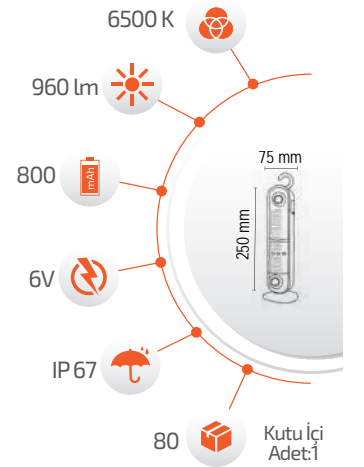

*Bluetooth
*Radyo
*Hafıza Kartı

Ürün Kodu **FL-3357**

Fiyat **13.00 \$**

*USB Kablo ile şarj edilebilir.

- Çalışma Süresi 6-12 Saat

- Çalışma Süresi 3-8 Saat

60W Solar Işıldak

Ürün Kodu **FL-3274**