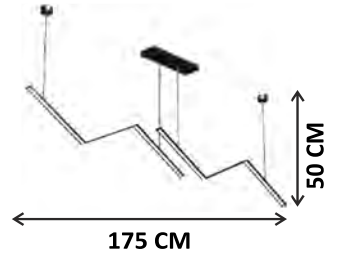

ZIGZAG LINEAR

•KOD	FL-99105
•WATT	48W
•LÜMEN	6000 Lm
•FİYAT	299.00 $