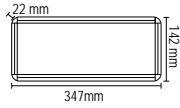

Acil Çıkış Armatürü

FL-9001

10.50 $

- 3 Watt
- 220 Volt
- Koli Adeti: 20
- 120 DK
- ACİL DURUMLARDA YANMA SÜRESİ