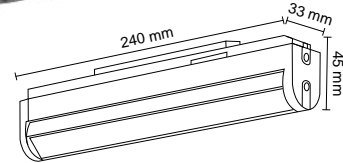

Kompakt Lensli Hareketli Pro Magnet Armatür

FL-5431

OSRAM
LED 4000K 3200K

85.00 $

12 Watt
48 Volt
CRI ≥ 90
1440 Lümen