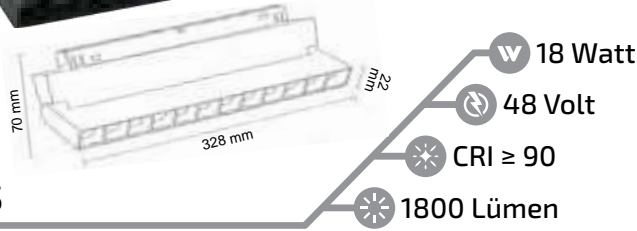

MAGNET ARMATÜRLER

① Akıllı ev sistemlerine uygun, DALI driverli ve uzaktan kumanda ile DIM edilebilen alternatif ürünler için iletişime geçiniz.

Siyah Kompakt Lensli Hareketli Magnet Armatür

FL-6623

OSRAM LED 4000K 3200K

69.00 $

Beyaz Kompakt Lensli Hareketli Magnet Armatür

FL-6623 W

OSRAM LED 4000K 3200K

75.00 $

Rose Kompakt Lensli Hareketli Magnet Armatür

FL-6623 R

OSRAM LED 4000K 3200K

75.00 $

Silver Kompakt Lensli Hareketli Magnet Armatür

FL-6623 S

OSRAM LED 4000K 3200K

75.00 $