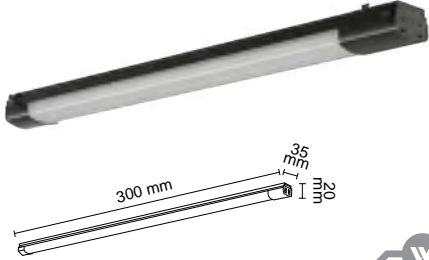

Opak Difüzörlü Pro Magnet Armatür

FL-5401

OSRAM
LED 4000K 3200K

10 Watt

48 Volt

CRI ≥ 90

1200 Lümen

42.00 $