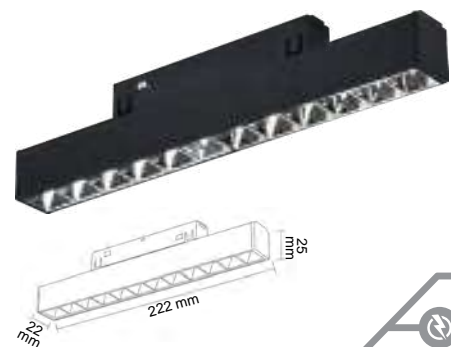

Silver Kompakt Lensli Magnet Armatür

FL-6612 S

OSRAM
LED 4000K 3200K

29.00 $

- 12 Watt
- 48 Volt
- CRI ≥ 90
- 1200 Lümen