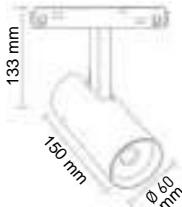

Magnet Ray Spot Armatür

FL-6672

OSRAM
LED 4000K 3200K

20 Watt

48 Volt

CRI ≥ 90

2000 Lümen

50.00 $