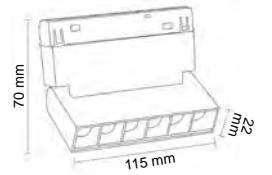

Silver Kompakt Lensli Hareketli Magnet Armatür

FL-6621 S

OSRAM
LED 4000K 3200K