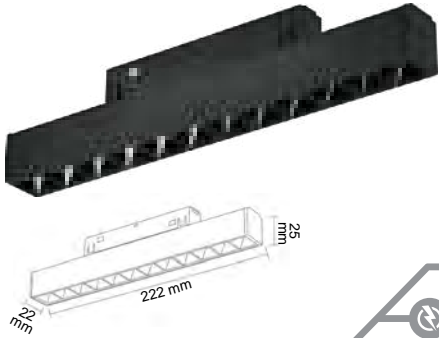

25.00 $

- 12 Watt
- 48 Volt
- CRI ≥ 90
- 1200 Lümen