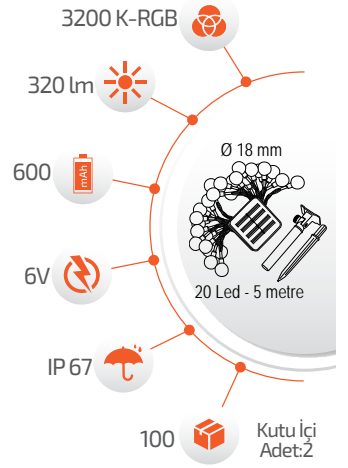

- Çalışma Süresi 3-8 Saat

Ürün Kodu **FL-3201**

20W Solar 5 Metre 7 Mod Işık Zinciri

Fiyat **18.00 \$**

- Çevre Dostu
- Kolay Kurulum

- Hava Karardığında
Otomatik Devreye Girer.

- Çalışma Süresi 6-12 Saat

- Çalışma Süresi 3-8 Saat