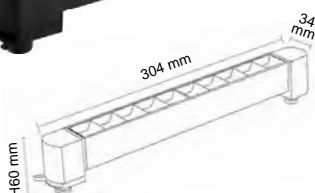

Monofaze Ray Kompakt Lensli Armatür

FL-5582 SS

OSRAM LED
6500K 4000K 3200K

- 20 Watt
- 220 Volt
- CRI ≥ 90
- 2400 Lümen

34.00 $