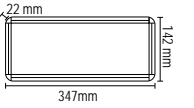

Acil Çıkış Armatürü

FL-9002

10.50 $

- 3 Watt
- 220 Volt
- Koli Adeti: 20
- 120 DK
- ACİL DURUMLARDA YANMA SÜRESİ