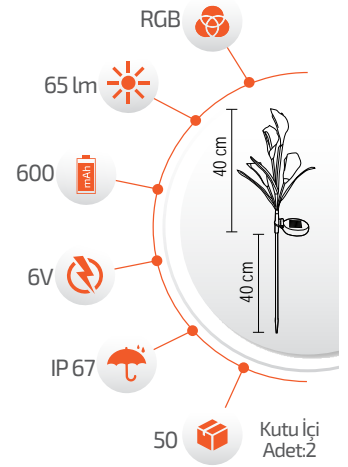

SOLAR ÇİÇEK ARMATÜRLER

Ürün Kodu **FL-3204**

Fiyat **21.00 $**

- Çevre Dostu
- Kolay Kurulum

- Hava Karardığında
Otomatik Devreye GİRER.

- Çalışma Süresi 6-12 Saat

- Çalışma Süresi 3-8 Saat

*Görseldeki ürünler kolilerde karışık halde bulunmaktadır.

Ürün Kodu **FL-3205**

Fiyat **21.00 $**

- Çevre Dostu
- Kolay Kurulum

- Hava Karardığında
Otomatik Devreye GİRER.

- Çalışma Süresi 6-12 Saat

- Çalışma Süresi 3-8 Saat

*Görseldeki ürünler kolilerde karışık halde bulunmaktadır.

Ürün Kodu **FL-3206**

Fiyat **21.00 $**

- Çevre Dostu
- Kolay Kurulum

- Hava Karardığında
Otomatik Devreye GİRER.

- Çalışma Süresi 6-12 Saat

- Çalışma Süresi 3-8 Saat

*Görseldeki ürünler kolilerde karışık halde bulunmaktadır.

Ürün Kodu **FL-3208**

Fiyat **21.00 $**

- Çevre Dostu
- Kolay Kurulum

- Hava Karardığında
Otomatik Devreye GİRER.

- Çalışma Süresi 6-12 Saat

- Çalışma Süresi 3-8 Saat

*Görseldeki ürünler kolilerde karışık halde bulunmaktadır.