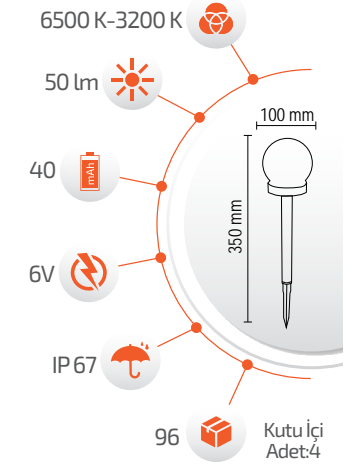

Ürün Kodu **FL-3225**

Fiyat **6.50 \$**

- Çevre Dostu
- Kolay Kurulum

- Hava Karardığında
Otomatik Devreye Girer.

- Çalışma Süresi 6-12 Saat

- Çalışma Süresi 3-8 Saat

3W Solar Glop Çim Armatürü

Ürün Kodu **FL-3220**