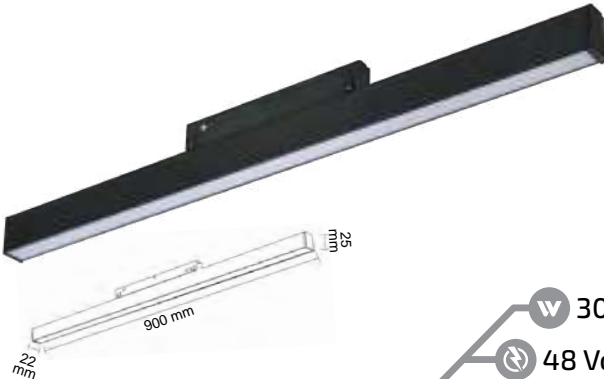

Opak Difüzörlü Magnet Armatür

FL-6603

OSRAM
LED 4000K 3200K

50.00 $

- 30 Watt
- 48 Volt
- CRI ≥ 90
- 3000 Lümen