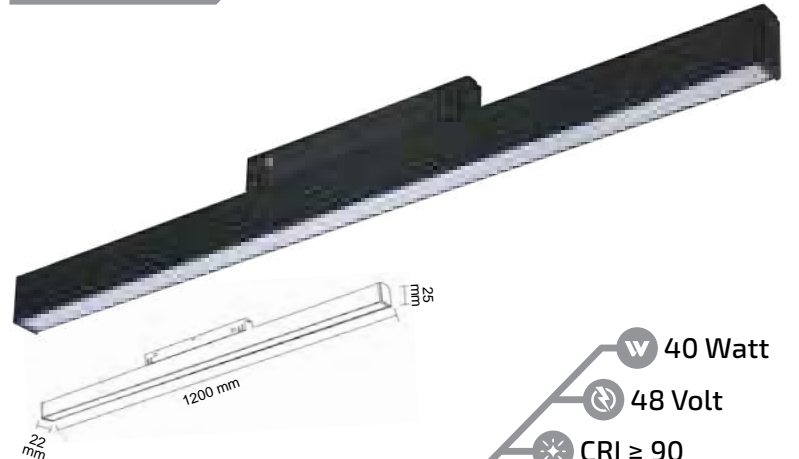

FL-6603

OSRAM
LED 4000K 3200K

50.00 \$

- 30 Watt
- 48 Volt
- CRI ≥ 90
- 3000 Lümen

Opak Difüzörlü Magnet Armatür

FL-6604

OSRAM
LED 4000K 3200K

78.00 \$