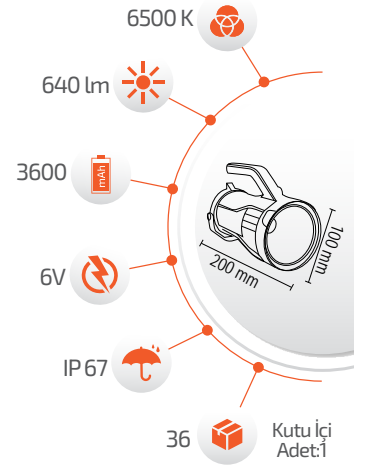

Ürün Kodu **FL-3359 G**

Fiyat **28.00 \$**

*USB Kablo ile şarj edilebilir.

- Çalışma Süresi 6-12 Saat
- Çalışma Süresi 3-8 Saat

60W Solar Fener

Ürün Kodu **FL-3359 R**

Fiyat **28.00 \$**

*USB Kablo ile şarj edilebilir.