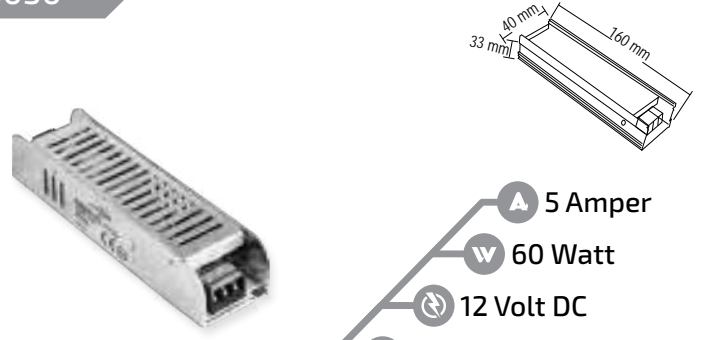

3A Slim Trafo

FL-5049

5.00 \$

- 3 Amper
- 36 Watt
- 12 Volt DC
- IP20
- Koli Adeti: 145

5A Slim Trafo

FL-5050

7.00 \$

- 5 Amper
- 60 Watt
- 12 Volt DC
- IP20
- Koli Adeti: 100