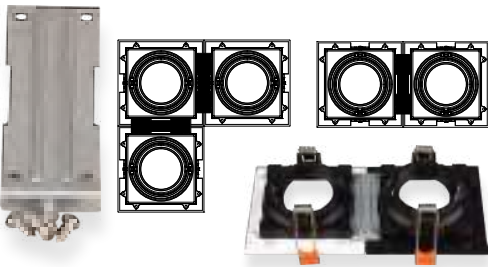

7.00 $

Koli Adeti: 50

Birleştirme Aparatı

FL-1942

FL-1940 S, FL-1940 B, FL-1941
Modelleri için birleştirme aparatıdır.

0.60 $

Koli Adeti: 100

Suşehri

FL-1945 S

Dış Ölçü
80x125 mm

PC KASA