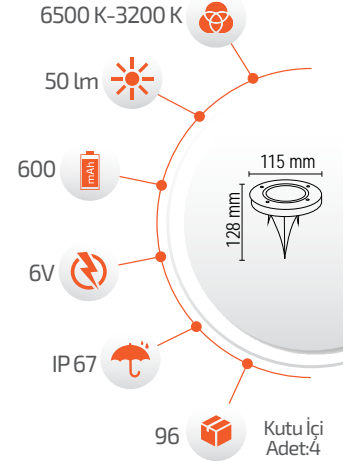

3W Solar Çim Armatürü