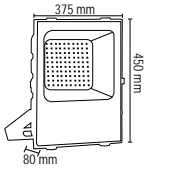

200W Gold Seri Projektör

FL-4420

90.00 $

- 200 Watt
- 18000 Lm
- IP65
- Koli Adeti: 5