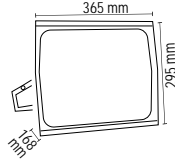

500W Gold Seri Projektör

FL-5002