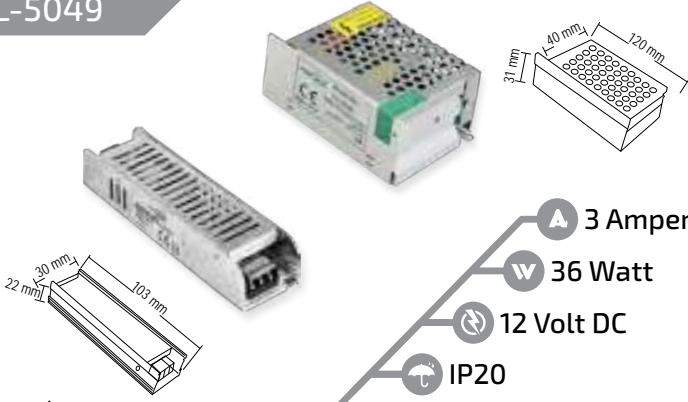

3A Slim Trafo

FL-5049

5.00 \$

- 3 Amper
- 36 Watt
- 12 Volt DC
- IP20
- Koli Adeti: 145

5A Slim Trafo

FL-5050

7.00 \$

- 5 Amper
- 60 Watt
- 12 Volt DC
- IP20
- Koli Adeti: 100