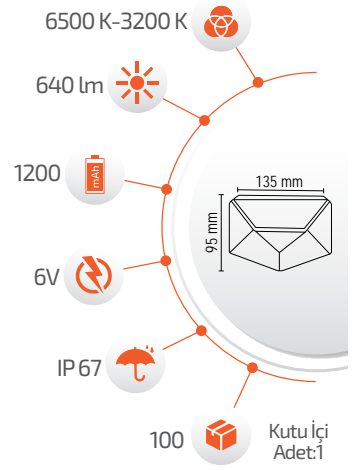

40W Solar Sensörlü Duvar Apliği