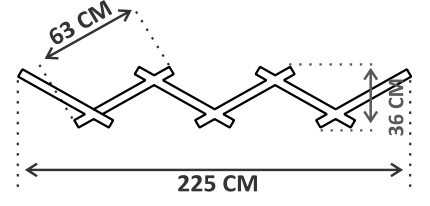

HASHTAG LINEAR	
•KOD	FL-99092
•WATT	105W
•LÜMEN	13000 Lm
•FİYAT	433.00 $