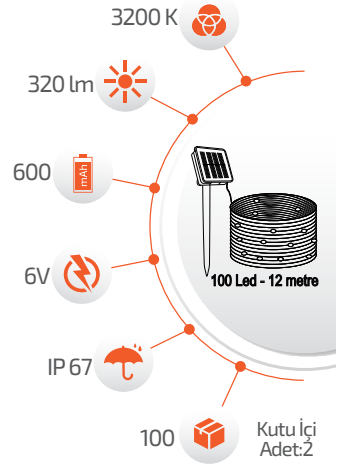

SOLAR IŞIK ZİNCİRLERİ

Ürün Kodu **FL-3212**

100 Led Solar 12 Metre 7 Mod Işık Zinciri

Fiyat **20.00 $**

- Çevre Dostu
- Kolay Kurulum

- Hava Karardığında
Otomatik Devreye Girer.

- Çalışma Süresi 6-12 Saat

- Çalışma Süresi 3-8 Saat

Ürün Kodu **FL-3201**

20W Solar 5 Metre 7 Mod Işık Zinciri

Fiyat **18.00 $**

- Çevre Dostu
- Kolay Kurulum

- Hava Karardığında
Otomatik Devreye Girer.

- Çalışma Süresi 6-12 Saat

- Çalışma Süresi 3-8 Saat

Ürün Kodu **FL-3256**

20W Solar 5 Metre 7 Mod Işık Zinciri

Fiyat **22.00 $**

- Çevre Dostu
- Kolay Kurulum

- Hava Karardığında
Otomatik Devreye Girer.

- Çalışma Süresi 6-12 Saat

- Çalışma Süresi 3-8 Saat

Ürün Kodu **FL-3258**

20W Solar 5 Metre 7 Mod Işık Zinciri

Fiyat **20.00 $**

- Çevre Dostu
- Kolay Kurulum

- Hava Karardığında
Otomatik Devreye Girer.

- Çalışma Süresi 6-12 Saat

- Çalışma Süresi 3-8 Saat