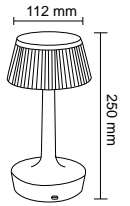

- 1500 mAh
- 6500K-4000K-3200K
- 112x112x250 mm
- Koli Adedi : 30

Fiyat 35.00 $

FL-8060
Nil Masa Lambası