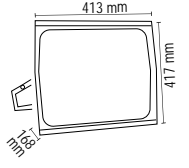

800W Gold Seri Projektör

FL-5003