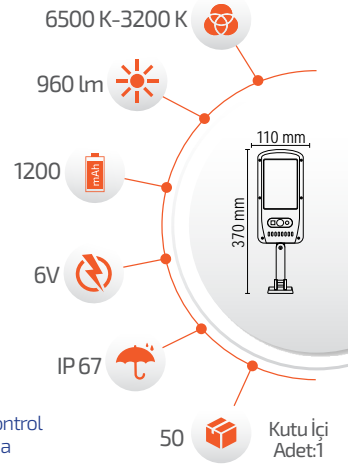

Ürün Kodu **FL-3228**

Fiyat **30.00 \$**

- Çevre Dostu
- Kolay Kurulum

- Hava Karardığında Otomatik Devreye Girer.

- Çalışma Süresi 6-12 Saat
- Çalışma Süresi 3-8 Saat

60W Solar Projektör

5 Metre Kablo

Ürün Kodu **FL-3229**