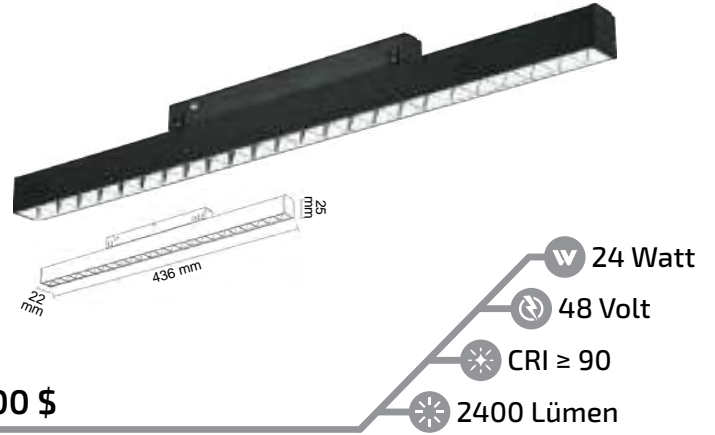

FL-6614

OSRAM
LED 4000K 3200K

57.00 \$

- ⚡ 24 Watt
- ⚡ 48 Volt
- ☀️ CRI ≥ 90
- ☀️ 2400 Lümen

Beyaz Kompakt Lensli Magnet Armatür

FL-6614 W

OSRAM
LED 4000K 3200K

65.00 \$