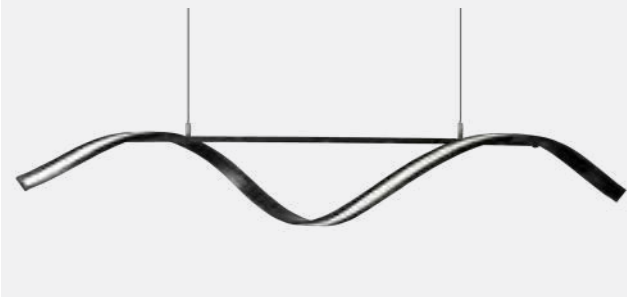

LINEAR ARMATÜRLER

DRONE SİMİT LINEAR

•KOD	FL-99098
•WATT	120W
•LÜMEN	15000 Lm
•FİYAT	912.00 $

NEPTUN LINEAR

•KOD	FL-99101
•WATT	75W
•LÜMEN	9500 Lm
•FİYAT	320.00 $

HELEZON LINEAR

•KOD	FL-99103
•WATT	32W
•LÜMEN	4000 Lm
•FİYAT	226.00 $

ZIGZAG LINEAR

•KOD	FL-99105
•WATT	48W
•LÜMEN	6000 Lm
•FİYAT	299.00 $

WAVE LINEAR

•KOD	FL-99106
•WATT	120W
•LÜMEN	15000 Lm
•FİYAT	530.00 $

SPIRAL LINEAR

•KOD	FL-99107
•WATT	70W
•LÜMEN	8750 Lm
•FİYAT	290.00 $

TÜM LINEAR MODELLERİNDE İSTENİLEN IŞIK RENGİ, ÖLÇÜ VE KASA RENGİNDE ÜRETİM YAPILMAKTADIR. FİYAT VE TERMİN BİLGİSİ ALMAK İÇİN İLETİŞİME GEÇİNİZ.

SAMSUNG OSRAM TRIDONIC PHILIPS