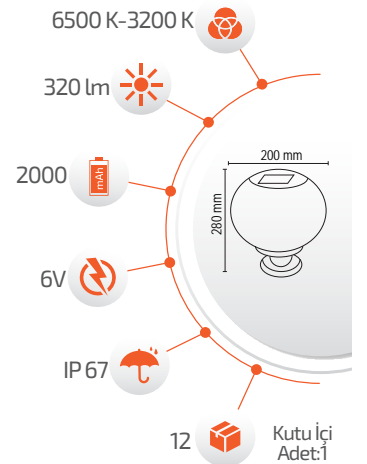

20W Solar Set Üstü Armatür