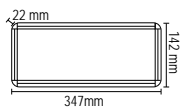

Acil Çıkış Armatürü

FL-9004

10.50 $

- 3 Watt
- 220 Volt
- Koli Adeti: 20
- 120 DK
- ACİL DURUMLARDA YANMA SÜRESİ