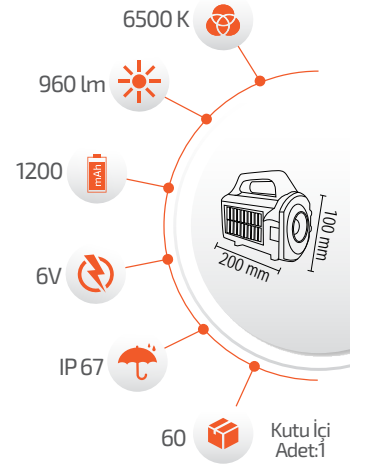

*Bluetooth
*Radyo
*Hafıza Kartı

Ürün Kodu **FL-3357**

Fiyat **13.00 \$**

*USB Kablo ile şarj edilebilir.

- Çalışma Süresi 6-12 Saat

- Çalışma Süresi 3-8 Saat

60W Solar Işıldak

Ürün Kodu **FL-3274**