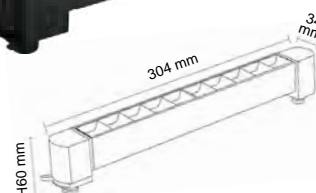

FL-5582 SS

OSRAM LED
6500K 4000K 3200K

- 20 Watt
- 220 Volt
- CRI ≥ 90
- 2400 Lümen

34.00 \$

Monofaze Ray Kompakt Lensli Armatür

FL-5582 SR

OSRAM LED
6500K 4000K 3200K

- 20 Watt
- 220 Volt
- CRI ≥ 90
- 2400 Lümen