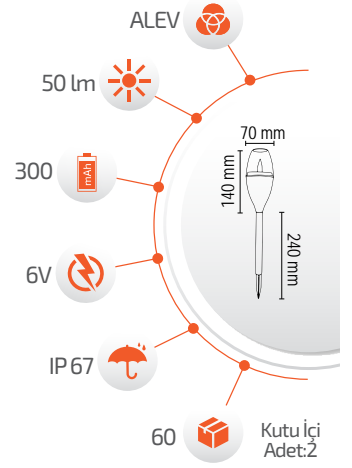

3W Solar Çim Armatürü

- Çalışma Süresi 6-12 Saat

- Çalışma Süresi 3-8 Saat