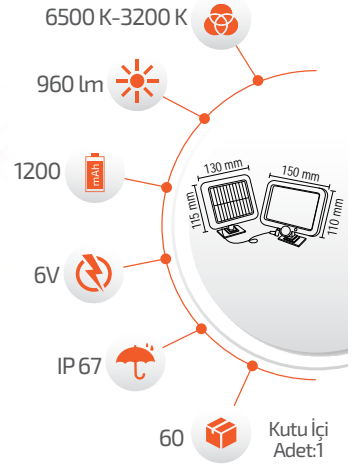

Ürün Kodu **FL-3228**

Fiyat **30.00 \$**

- Çevre Dostu
- Kolay Kurulum

- Hava Karardığında Otomatik Devreye Girer.

- Çalışma Süresi 6-12 Saat
- Çalışma Süresi 3-8 Saat

60W Solar Projektör

5 Metre Kablo

Ürün Kodu **FL-3229**