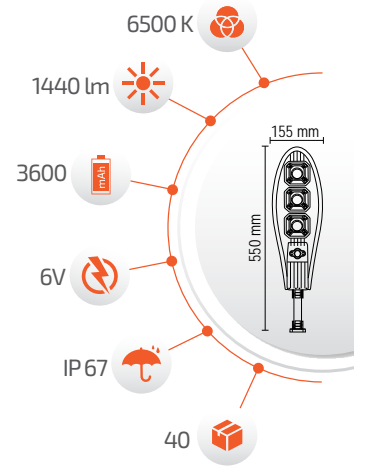

Ürün Kodu **FL-3215**
Fiyat **45.00 $**

90W Solar Sokak Armatürü