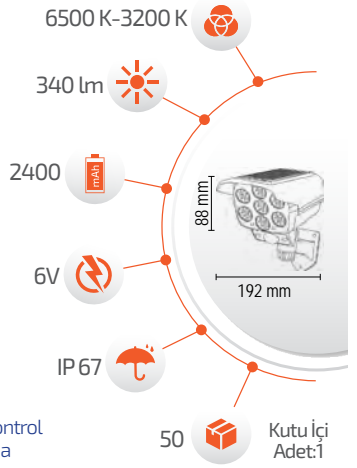

Ürün Kodu **FL-3210 M**

Fiyat **14.00 \$**

*USB Kablo ile şarj edilebilir.

- Çevre Dostu
- Kolay Kurulum

- Çalışma Süresi 6-12 Saat

- Çalışma Süresi 3-8 Saat

30W Solar Lamba

Ürün Kodu **FL-3210 Y**