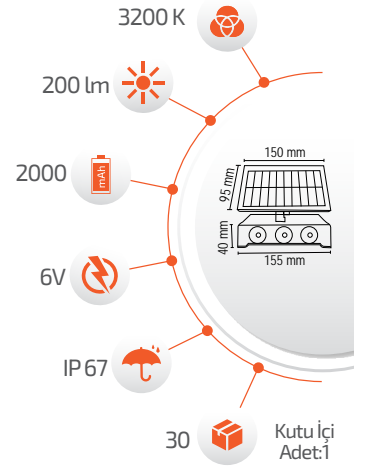

- Çalışma Süresi 6-12 Saat

- Çalışma Süresi 3-8 Saat

Ürün Kodu **FL-3217**

Fiyat **16.00 \$**

6W Solar Çift Yönlü Duvar Apliği

- Çevre Dostu
- Kolay Kurulum

- Hava Karardığında Otomatik Devreye Girer.

- Çalışma Süresi 6-12 Saat