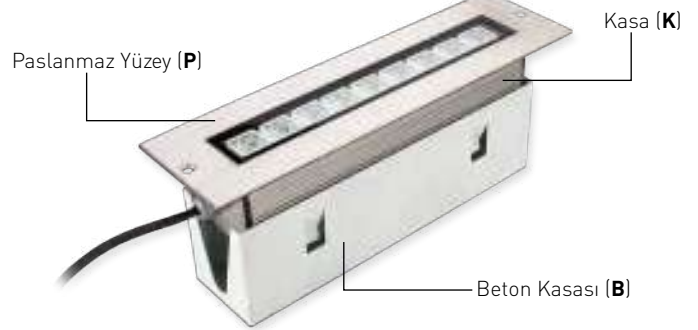

*Fiyatlara Beton Kasası Dahildir!

P= Paslanmaz Ölçüsü
K= Kasa Ölçüsü
B= Beton Kasa Ölçüsü