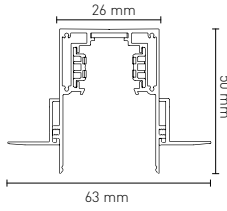

MAGNET ARMATÜR RAYLARI

KOD	ÜRÜN	EBAT	FİYAT
FL-5531	1 Metre Sıva Üstü Magnet Ray	1000x50x26 mm	28.00 \$
FL-5532	2 Metre Sıva Üstü Magnet Ray	2000x50x26 mm	56.00 \$
FL-5533	3 Metre Sıva Üstü Magnet Ray	3000x50x26 mm	84.00 \$