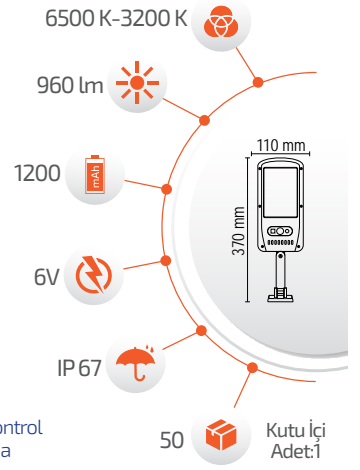

60W Solar Sokak Armatürü

- Kumanda ile kontrol
- Açma / Kapama