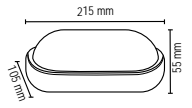

IP44 Oval Beyaz Glop

FL-1811 B

6.50 $

- 15 Watt
- 1200 Lümen
- 6500K
- IP44
- Koli Adeti: 40