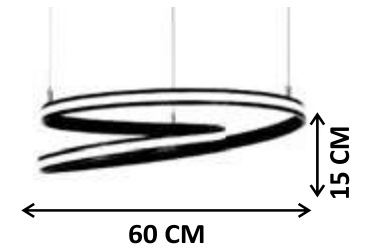

SPIRAL LINEAR

•KOD	FL-99107
•WATT	70W
•LÜMEN	8750 Lm
•FİYAT	290.00 $

TÜM LINEAR MODELLERİNDE İSTENİLEN IŞIK RENGİ, ÖLÇÜ VE KASA RENGİNDE ÜRETİM YAPILMAKTADIR. FİYAT VE TERMİN BİLGİSİ ALMAK İÇİN İLETİŞİME GEÇİNİZ.

SAMSUNG OSRAM TRIDONIC PHILIPS