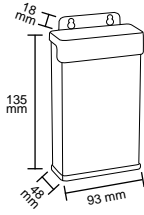

16,6A Yağmur Korumalı Trafo

FL-5012

16.6 Amper

200 Watt

12 Volt DC

IP45

Koli Adeti: 40

25.00 $