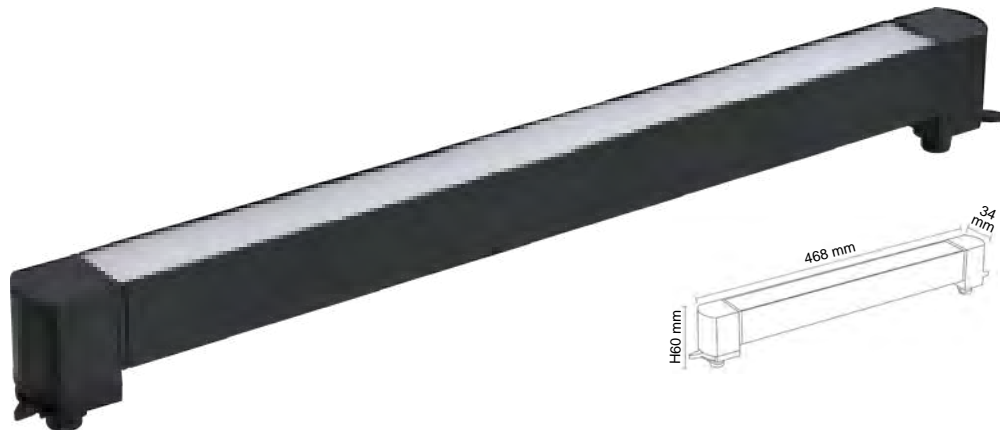

- W 20 Watt
- V 220 Volt
- CRI ≥ 90
- 2400 Lümen

Monofaze Ray Linear Armatür

FL-5585 S

OSRAM LED

6500K 4000K 3200K

40.00 \$

- W 30 Watt
- V 220 Volt
- CRI ≥ 90
- 3600 Lümen

YENİ NESİL HAREKETLİ RAY ARMATÜRLERİ