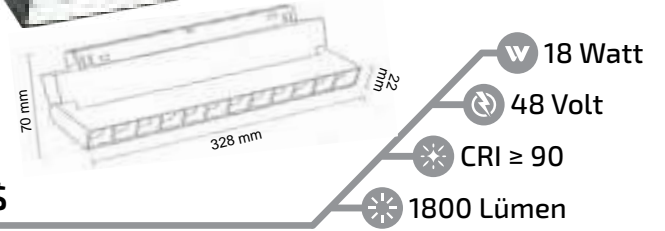

Beyaz Kompakt Lensli Hareketli Magnet Armatür

FL-6623 W

OSRAM LED 4000K 3200K