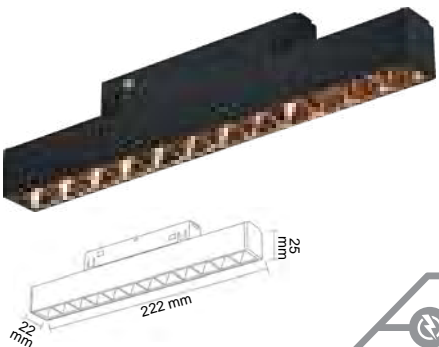

Rose Kompakt Lensli Magnet Armatür

FL-6612 R

OSRAM
LED 4000K 3200K

29.00 $

- 12 Watt
- 48 Volt
- CRI ≥ 90
- 1200 Lümen