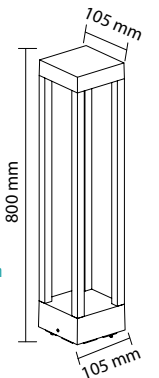

FL-1790

Söğüt 80 cm Bolard Armatür

- 12 Watt
- 3200K
- 960 Lümen
- 220 Volt
- RAL 7016
- IP65
- 800x105x105 mm
- Koli Adet: 4

Fiyat 73.00 $