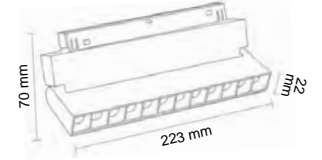

Beyaz Kompakt Lensli Hareketli Magnet Armatür

FL-6622 W

OSRAM
LED
4000K 3200K

47.00 $

- 12 Watt
- 48 Volt
- CRI ≥ 90
- 1200 Lümen