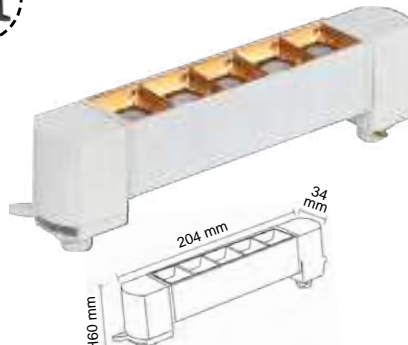

Monofaze Ray Kompakt Lensli Armatür

FL-5581 BR

OSRAM LED
6500K 4000K 3200K

27.00 $

- 10 Watt
- 220 Volt
- CRI ≥ 90
- 1200 Lümen