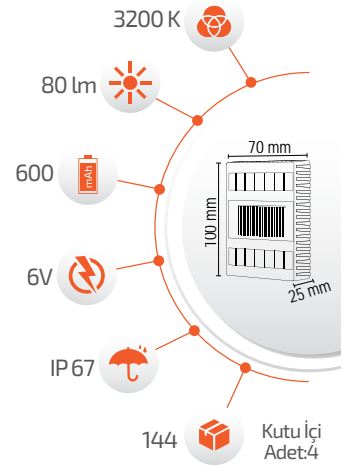

Fiyat **18.00 \$**

5W Solar Çift Yönlü Duvar Aplığı

- Çevre Dostu
- Kolay Kurulum

- Hava Karardığında Otomatik Devreye Girer.

- Çalışma Süresi 6-12 Saat

- Çalışma Süresi 3-8 Saat

Ürün Kodu **FL-3264**

Fiyat **18.00 \$**