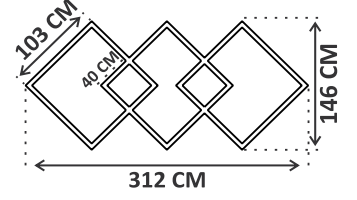

Ø 60 cm NESTED LINEAR	
•KOD	FL-99073
•WATT	100W
•LÜMEN	12500 Lm
•FİYAT	480.00 $

Ø 80 cm NESTED LINEAR	
•KOD	FL-99074
•WATT	140W
•LÜMEN	17500 Lm
•FİYAT	613.00 $