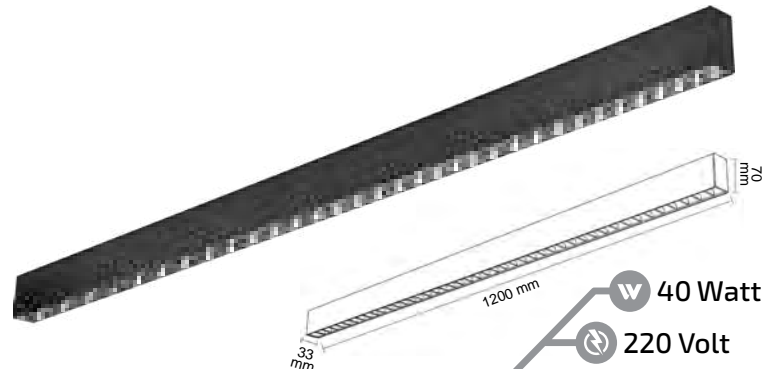

Silver Kompakt Lensli Linear Armatür

FL-5561 S

OSRAM
LED 4000K 3200K

100.00 $

- 40 Watt
- 220 Volt
- 4800 Lümen
- CRI ≥ 90
- Koli Adeti: 20