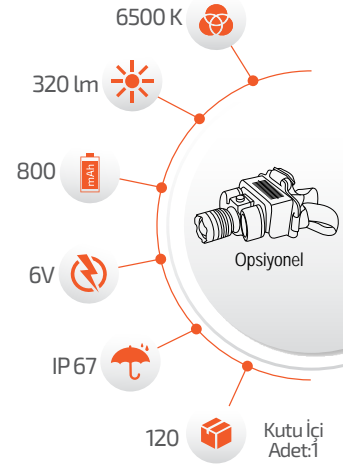

20W Solar Kafa Lambası