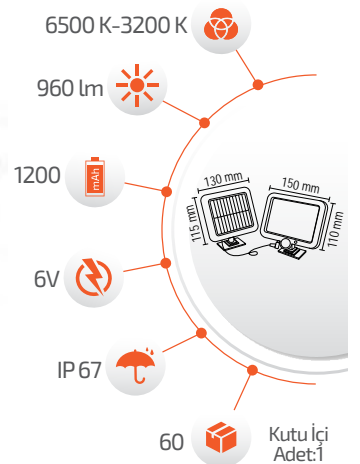

Fiyat **30.00 \$**

- Çevre Dostu
- Kolay Kurulum

- Hava Karardığında Otomatik Devreye Girer.

- Çalışma Süresi 6-12 Saat
- Çalışma Süresi 3-8 Saat

60W Solar Projektör

5 Metre Kablo

Ürün Kodu **FL-3227**

Fiyat **9.00 \$**