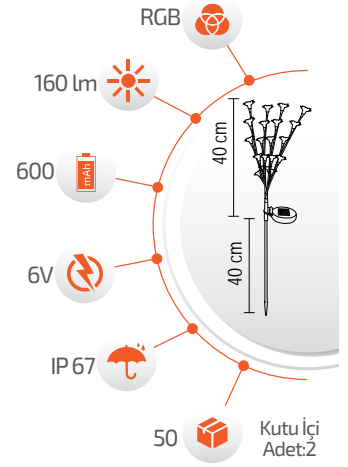

Ürün Kodu **FL-3209**

Fiyat **24.00 $**

7W Solar Başak

- -Çevre Dostu
- -Kolay Kurulum

- Hava Karardığında Otomatik Devreye Girer.

- Çalışma Süresi 6-12 Saat

- Çalışma Süresi 3-8 Saat