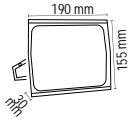

30W 12-24V Projektör

FL-1203

12-24 Volt AC/DC

W 30 W

2400 Lm

IP65

Koli Adeti: 40

24.00 $