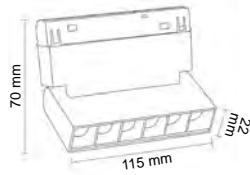

Rose Kompakt Lensli Hareketli Magnet Armatür

FL-6621 R

OSRAM
LED 4000K 3200K