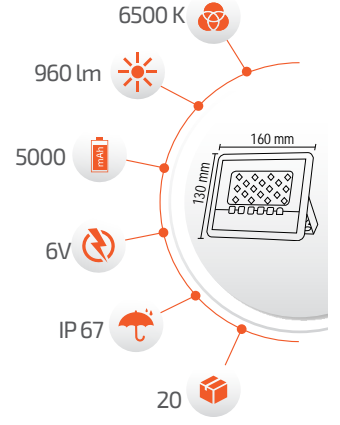

SOLAR PROJKTÖRLER

60W Solar Projektör

Ürün Kodu **FL-3145**

Fiyat **65.00 $**

- -Çevre Dostu
- -Kolay Kurulum

- Hava Karardığında Otomatik Devreye Girer.

- Çalışma Süresi 10-18 Saat

- Çalışma Süresi 5-12 Saat

Panel Ölçüsü
230x350 mm

- -Kumanda ile kontrol
- -Açma / Kapama
- -DIM edebilme özelliği.

Ürün Kodu **FL-3146**

Fiyat **85.00 $**

- -Çevre Dostu
- -Kolay Kurulum

- Hava Karardığında Otomatik Devreye Girer.

- Çalışma Süresi 10-18 Saat

- Çalışma Süresi 5-12 Saat

Panel Ölçüsü
350x350 mm

- -Kumanda ile kontrol
- -Açma / Kapama
- -DIM edebilme özelliği.

Ürün Kodu **FL-3147**

Fiyat **120.00 $**

- -Çevre Dostu
- -Kolay Kurulum

- Hava Karardığında Otomatik Devreye Girer.

- Çalışma Süresi 10-18 Saat

- Çalışma Süresi 5-12 Saat

Panel Ölçüsü
350x450 mm

- -Kumanda ile kontrol
- -Açma / Kapama
- -DIM edebilme özelliği.

Ürün Kodu **FL-3148**

Fiyat **160.00 $**

- -Çevre Dostu
- -Kolay Kurulum

- Hava Karardığında Otomatik Devreye Girer.

- Çalışma Süresi 10-18 Saat

- Çalışma Süresi 5-12 Saat

Panel Ölçüsü
350x530 mm

- -Kumanda ile kontrol
- -Açma / Kapama
- -DIM edebilme özelliği.

Ürün Kodu **FL-3149**

Fiyat **200.00 $**

- -Çevre Dostu
- -Kolay Kurulum

- Hava Karardığında Otomatik Devreye Girer.

- Çalışma Süresi 10-18 Saat

- Çalışma Süresi 5-12 Saat

Panel Ölçüsü
350x600 mm

- -Kumanda ile kontrol
- -Açma / Kapama
- -DIM edebilme özelliği.