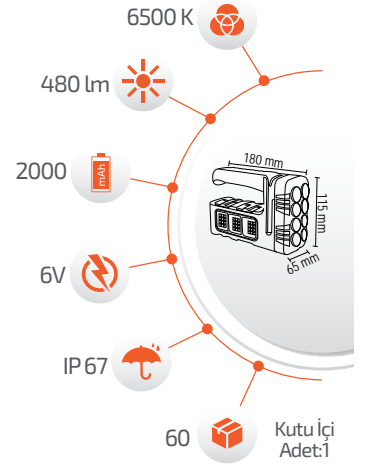

- Çalışma Süresi 6-12 Saat
- Çalışma Süresi 3-8 Saat

60W Solar Fener

Ürün Kodu **FL-3360**

Fiyat **14.00 \$**

*USB Kablo ile şarj edilebilir.

- Çalışma Süresi 6-12 Saat
- Çalışma Süresi 3-8 Saat

30W Solar Fener