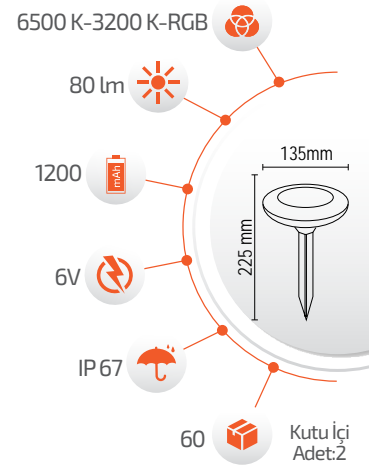

- Hava Karardığında
Otomatik Devreye Girer.

- Çalışma Süresi 6-12 Saat

- Çalışma Süresi 3-8 Saat

5W Solar Çim Armatürü

Ürün Kodu **FL-3222**

Fiyat **9.00 \$**

6W Solar Alev Efektli Meşale

- Çalışma Süresi 6-12 Saat