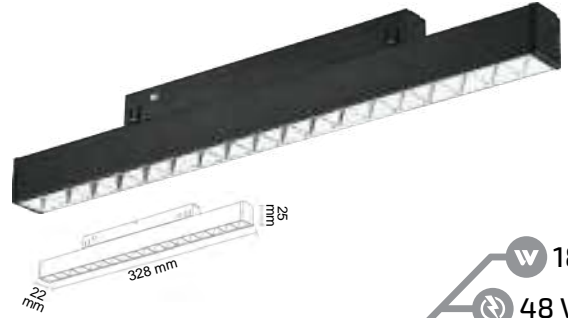

Siyah Kompakt Lensli Magnet Armatür

FL-6613

OSRAM
LED

35.00 \$

- 18 Watt
- 48 Volt
- CRI ≥ 90
- 1800 Lümen

Beyaz Kompakt Lensli Magnet Armatür

FL-6613 W

OSRAM
LED