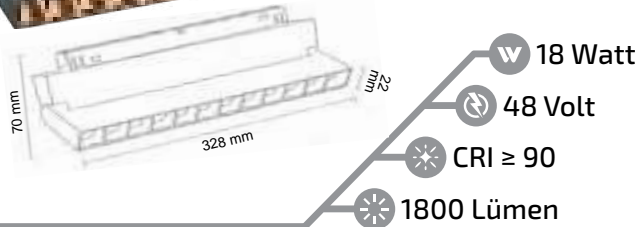

Rose Kompakt Lensli Hareketli Magnet Armatür

FL-6623 R

OSRAM LED 4000K 3200K