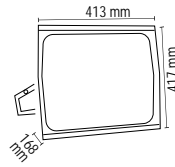

1000W Gold Seri Projektör

FL-5005