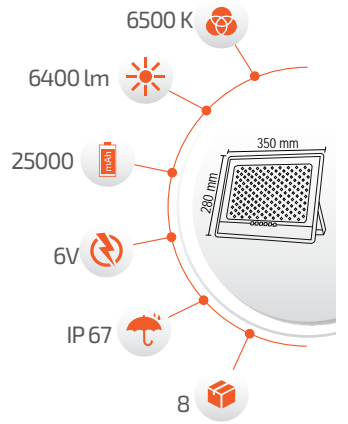

Fiyat **200.00 \$**

- Çevre Dostu
- Kolay Kurulum

- Hava Karardığında Otomatik Devreye Girer.

- Çalışma Süresi 10-18 Saat

- Çalışma Süresi 5-12 Saat

Panel Ölçüsü
350x600 mm

- Kumanda ile kontrol
- Açma / Kapama
- DIM edebilme özelliği.