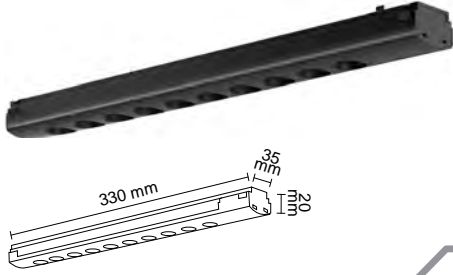

10 Watt
48 Volt
CRI ≥ 90
1200 Lümen

56.00 $