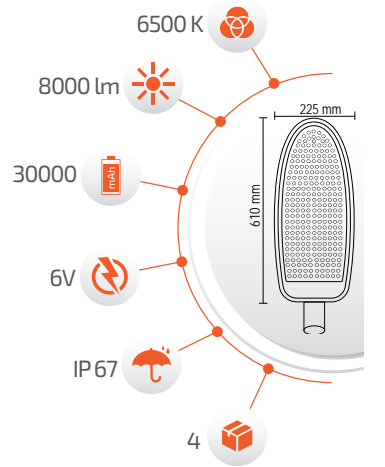

Ürün Kodu **FL-3167**
Fiyat **145.00 $**

100W Solar Sokak Armatürü

-Çevre Dostu
-Kolay Kurulum

- Hava Karardığında
Otomatik Devreye Girer.

- Çalışma Süresi 10-18 Saat

- Çalışma Süresi 5-12 Saat

Panel Ölçüsü
230x350 mm

-Kumanda ile kontrol
-Açma / Kapama
-DIM edebilme özelliği.

Ürün Kodu **FL-3169**
Fiyat **300.00 $**

300W Solar Sokak Armatürü

-Çevre Dostu
-Kolay Kurulum

- Hava Karardığında
Otomatik Devreye Girer.

- Çalışma Süresi 10-18 Saat

- Çalışma Süresi 5-12 Saat

Panel Ölçüsü
350x450 mm

-Kumanda ile kontrol
-Açma / Kapama
-DIM edebilme özelliği.

Ürün Kodu **FL-3170**
Fiyat **335.00 $**

400W Solar Sokak Armatürü

-Çevre Dostu
-Kolay Kurulum

- Hava Karardığında
Otomatik Devreye Girer.

- Çalışma Süresi 10-18 Saat

- Çalışma Süresi 5-12 Saat

Panel Ölçüsü
350x600 mm

-Kumanda ile kontrol
-Açma / Kapama
-DIM edebilme özelliği.