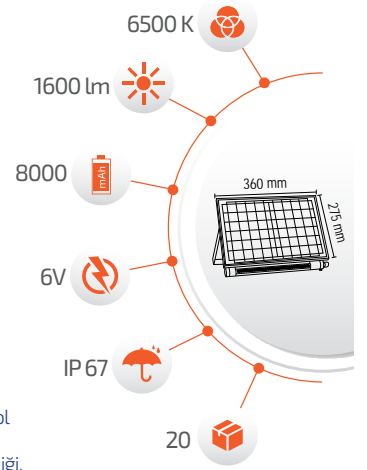

SOLAR AYDINLATMA ARMATÜRLERİ

Ürün Kodu **FL-3188**
Fiyat **75.00 $**

100W Solar Billboard Lambası