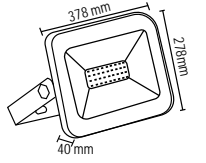

200W Slim Kasa Projektör

FL-9120

W 200 Watt

16000 Lm

IP66

Koli Adeti: 10

48.00 $