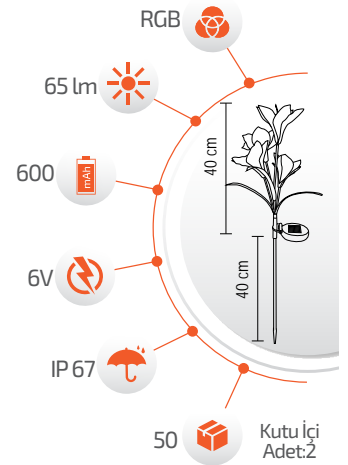

- Çalışma Süresi 6-12 Saat

- Çalışma Süresi 3-8 Saat

*Görseldeki ürünler kolilerde karışık halde bulunmaktadır.

The logo for Forlife Solar Technology features a stylized globe icon with blue and yellow segments above the word "Forlife" in a bold, blue, sans-serif font. Below "Forlife" is the word "SOLAR TECHNOLOGY" in a smaller, orange, sans-serif font.