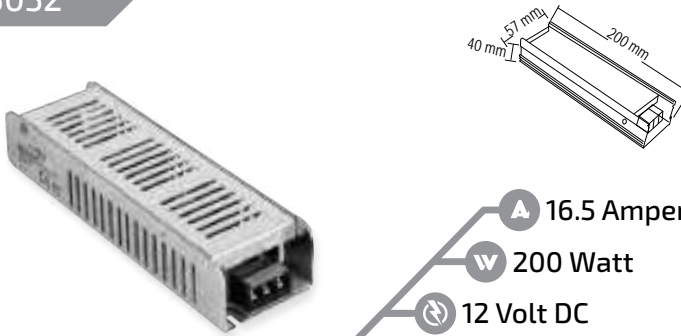

16,5A Slim Trafo

FL-5052

14.50 $

- 16.5 Amper
- 200 Watt
- 12 Volt DC
- IP20
- Koli Adeti: 40