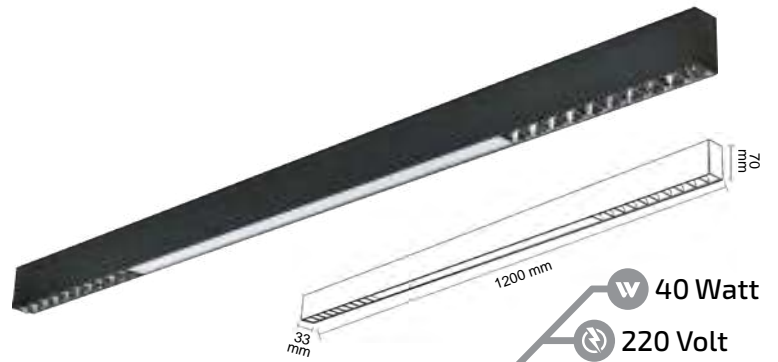

Silver Kompakt Lens + Opak
Difüzlü Linear Armatür

FL-5562 S

OSRAM
LED 4000K 3200K

92.00 $

- 40 Watt
- 220 Volt
- 4800 Lümen
- CRI ≥ 90
- Koli Adeti: 20