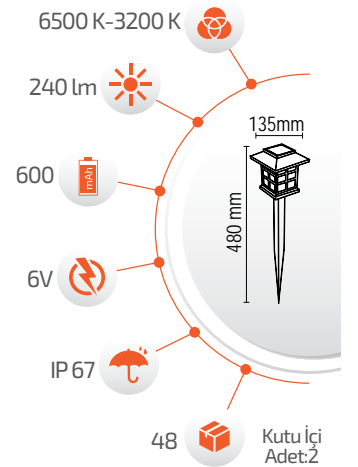

SOLAR DEKORATİF BAHÇE ARMATÜRLERİ

Ürün Kodu **FL-3223**

Fiyat **7.00 \$**

- Çevre Dostu
- Kolay Kurulum

- Hava Karardığında
Otomatik Devreye Girer.

- Çalışma Süresi 6-12 Saat

- Çalışma Süresi 3-8 Saat

3W Solar Metal Çim Armatürü