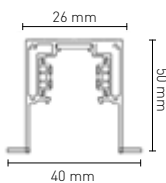

KOD	ÜRÜN	EBAT	FİYAT
FL-5555	1 Metre Sıva Altı Yaylı Magnet Ray	1000x40x26 mm	53.00 $
FL-5556	2 Metre Sıva Altı Yaylı Magnet Ray	2000x40x26 mm	106.00 $
FL-5557	3 Metre Sıva Altı Yaylı Magnet Ray	3000x40x26 mm	159.00 $