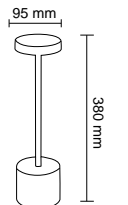

Fiyat 35.00 \$

FL-8065

Göksu Masa Lambası

-  1500 mAh
-  6500K-3200K
-  95x95x380 mm
-  Koli Adedi : 30

Fiyat 35.00 \$

Dekoratif Şarjlı
Masa Lambaları

-  Kısa Dokunuş Işık Rengi Değişimi
-  Uzun Dokunuş Işık Gücü Değişimi (DIM)