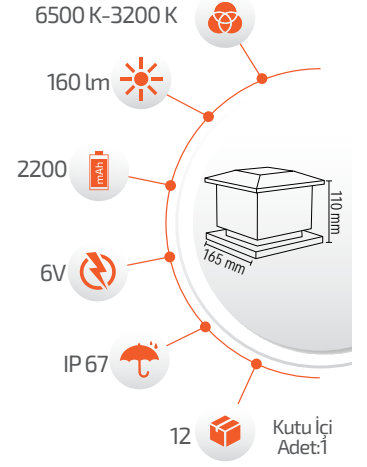

*Ürün üzerindeki tuşa basarak, 3200K - 6500K renk seçeneklerinden istediğinizi kullanabilirsiniz.