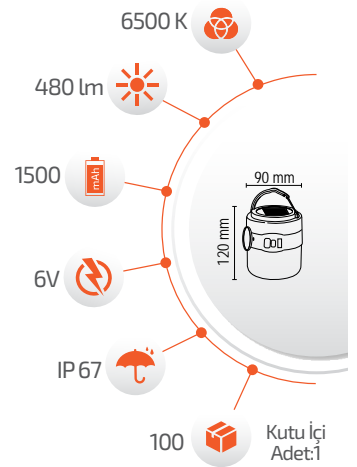

Fiyat **14.00 \$**

*USB Kablo ile şarj edilebilir.

- Çevre Dostu
- Kolay Kurulum

- Çalışma Süresi 6-12 Saat

- Çalışma Süresi 3-8 Saat

30W Solar Lamba

SOLAR FENERLER

Ürün Kodu **FL-3365**