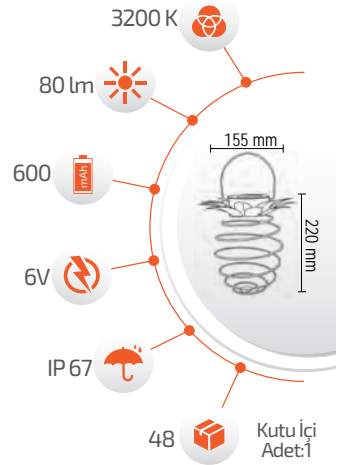

5W Solar Ananas Armatür

- Çevre Dostu
- Kolay Kurulum

- Hava Karardığında Otomatik Devreye GİRER.

- Çalışma Süresi 6-12 Saat
- Çalışma Süresi 3-8 Saat