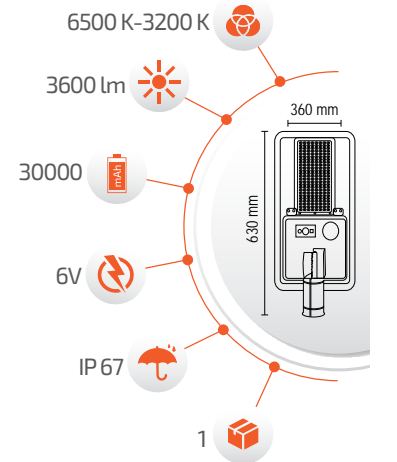

180W Solar Sokak Armatürü