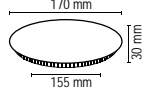

24W Yeni Nesil Panel

FL-2022

24 Watt

220 Volt

2160 Lümen

Koli Adeti: 40

7.00 $

36W Yeni Nesil Panel

FL-2023