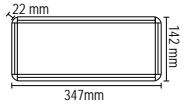

Acil Çıkış Armatürü

FL-9006

10.50 $

- 3 Watt
- 220 Volt
- Koli Adeti: 20
- 120 DK
- ACİL DURUMLARDA YANMA SÜRESİ