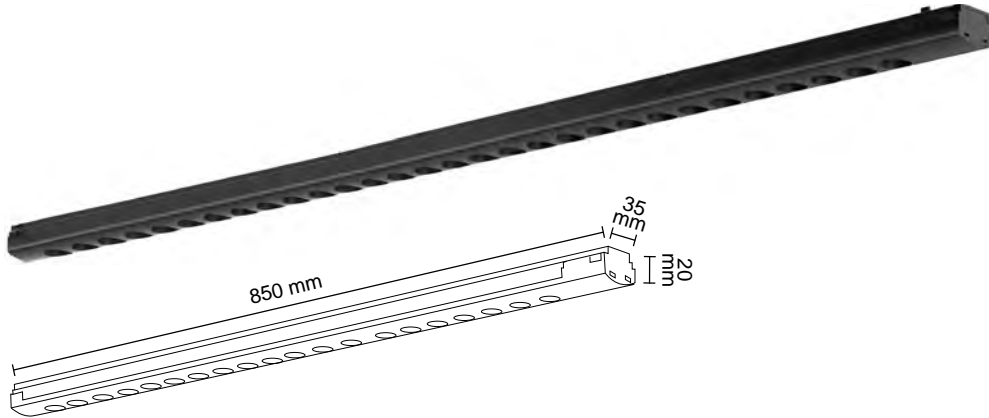

Kompakt Lensli Pro Magnet Armatür

FL-5412

OSRAM
LED 4000K 3200K

108.00 $

30 Watt
48 Volt
CRI ≥ 90
3600 Lümen