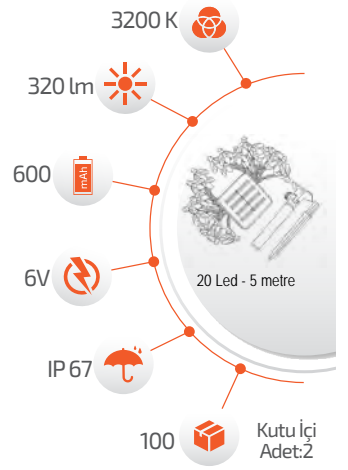

Fiyat **20.00 \$**

20W Solar 5 Metre 7 Mod Işık Zinciri

-Çevre Dostu
-Kolay Kurulum

- Hava Karardığında
Otomatik Devreye Girer.

- Çalışma Süresi 6-12 Saat

- Çalışma Süresi 3-8 Saat

Ürün Kodu **FL-3260**

Fiyat **19.00 \$**