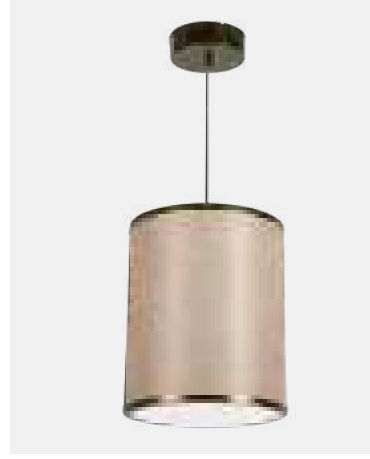

KAĞIT DAVUL LINEAR

•KOD	FL-99200
•WATT	30W
•LÜMEN	3300 Lm
•ÖLÇÜ	Ø 30X20 cm
•FİYAT	188.00 $

KAĞIT DAVUL LINEAR

•KOD	FL-99201
•WATT	30W
•LÜMEN	3300 Lm
•ÖLÇÜ	Ø 30X35 cm
•FİYAT	197.00 $