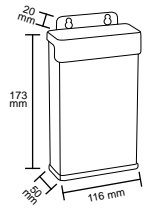

33,3A Yağmur Korumalı Trafo

FL-5014

33.3 Amper

400 Watt

12 Volt DC

IP45

Koli Adeti: 30

32.00 $