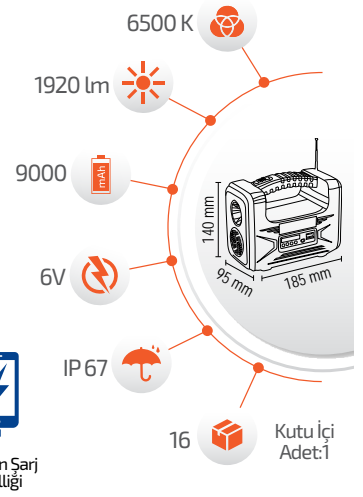

120W Solar İşıldak Paketi