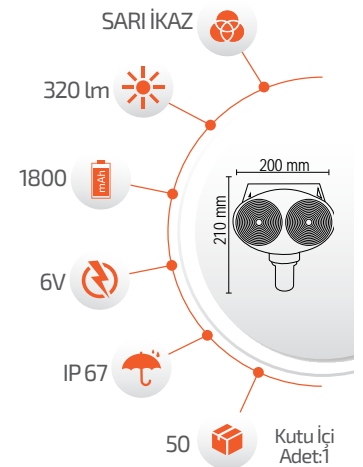

20W Solar İkaz Lambası