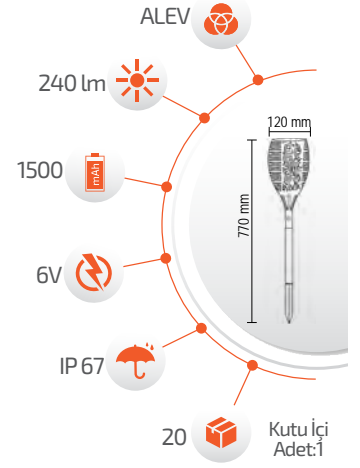

- Çalışma Süresi 3-8 Saat

Ürün Kodu **FL-3237**

Fiyat **35.00 \$**

15W Solar Alev Efektli Meşale

- Çalışma Süresi 6-12 Saat

- Çalışma Süresi 3-8 Saat

Ürün Kodu **FL-3251**

Fiyat **10.00 \$**