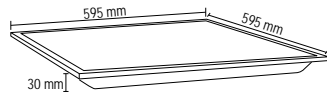

54W 60x60 Backlight Panel

FL-2060

17.50 $

- DRIVER Sabit akım çıkışlı yüksek verimli!
- ALÜMİNYUM GÖVDE Sabit akım çıkışlı yüksek verimli!
- OPAL DİFÜZÖR Yüksek geçirgenliğe sahip!
- 54 Watt
- 4860 Lm
- IP20
- Koli Adeti: 10