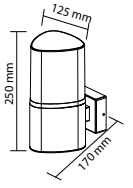

FL-1800

Mabet Aplık Armatür

- 12 Watt
- 3200K
- 960 Lümen
- 220 Volt
- RAL 7016
- IP65
- 250x170x125 mm
- Koli Adet: 4

Fiyat 50.00 $

FL-1791

Göknaç 30 cm Bolard Armatür

- 12 Watt
- 3200K
- 960 Lümen
- 220 Volt
- RAL 7016
- IP65
- 300x150 mm
- Koli Adet: 4

Fiyat 52.00 $