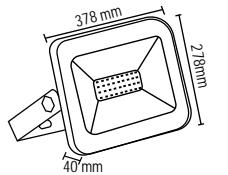

300W Slim Kasa Projektör

FL-9130

W 300 Watt

24000 Lm

IP66

Koli Adeti: 10

65.00 $