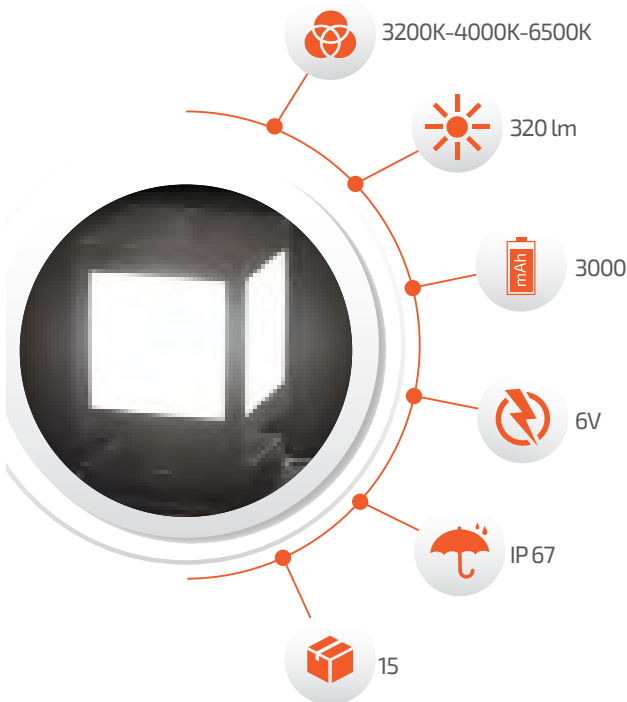

- Çalışma Süresi 6-12 Saat

- Çalışma Süresi 3-8 Saat

SOLAR TEKNOLOJİ
-Çevre Dostu
-Kolay Kurulum

Ürün Kodu **FL-3233**
Fiyat **68.00 \$**

Ürün Kodu **FL-3233 A**
Fiyat **78.00 \$**

SOLAR DEKORATİF SET ÜSTÜ ARMATÜRLER