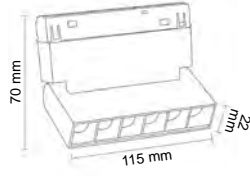

MAGNET ARMATÜRLER

🔗 Akıllı ev sistemlerine uygun, DALI driverlı ve uzaktan kumanda ile DIM edilebilen alternatif ürünler için iletişime geçiniz.

Siyah Kompakt Lensli Hareketli Magnet Armatür

FL-6621

OSRAM
LED 4000K 3200K

25.00 $

- 6 Watt
- 48 Volt
- CRI ≥ 90
- 600 Lümen

Beyaz Kompakt Lensli Hareketli Magnet Armatür

FL-6621 W

OSRAM
LED 4000K 3200K

27.00 $

- 6 Watt
- 48 Volt
- CRI ≥ 90
- 600 Lümen

Rose Kompakt Lensli Hareketli Magnet Armatür

FL-6621 R

OSRAM
LED 4000K 3200K

27.00 $

- 6 Watt
- 48 Volt
- CRI ≥ 90
- 600 Lümen

Silver Kompakt Lensli Hareketli Magnet Armatür

FL-6621 S

OSRAM
LED 4000K 3200K

27.00 $

- 6 Watt
- 48 Volt
- CRI ≥ 90
- 600 Lümen