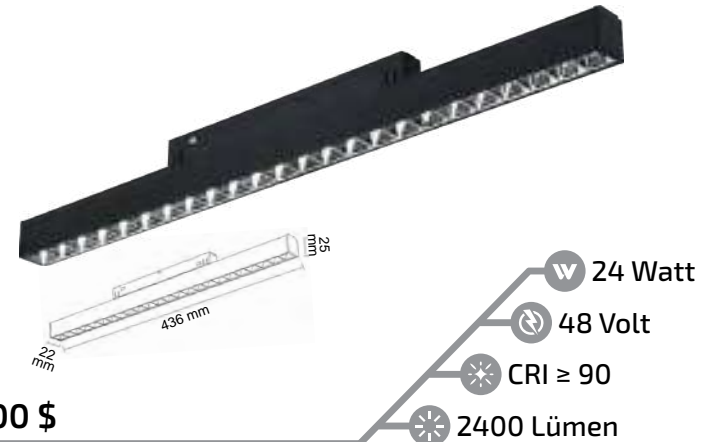

Silver Kompakt Lensli Magnet Armatür

FL-6614 S

OSRAM
LED 4000K 3200K

65.00 $

- ⚡ 24 Watt
- ⚡ 48 Volt
- ☀️ CRI ≥ 90
- ☀️ 2400 Lümen