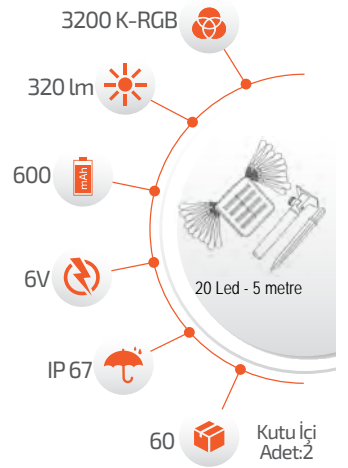

Ürün Kodu **FL-3256**

20W Solar 5 Metre 7 Mod Işık Zinciri

Fiyat **22.00 \$**

- Çevre Dostu
- Kolay Kurulum

- Hava Karardığında
Otomatik Devreye Girer.

- Çalışma Süresi 6-12 Saat

- Çalışma Süresi 3-8 Saat

Ürün Kodu **FL-3258**