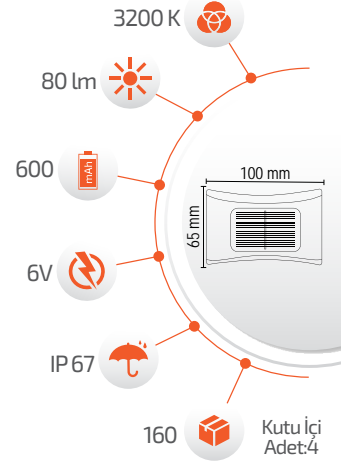

5W Solar Duvar Aplığı

- Çevre Dostu
- Kolay Kurulum

- Hava Karardığında Otomatik Devreye Girer.

- Çalışma Süresi 6-12 Saat

- Çalışma Süresi 3-8 Saat

Ürün Kodu **FL-3265**

Fiyat **22.00 \$**

5W Solar Duvar Aplığı