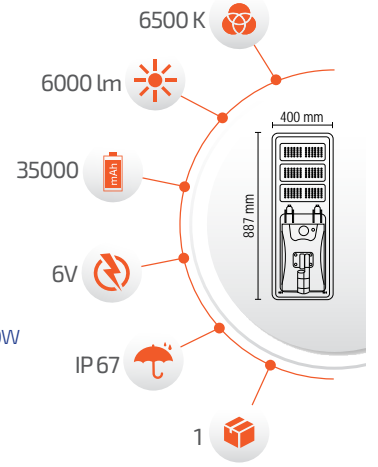

SOLAR SOKAK ARMATÜRLERİ

Ürün Kodu **FL-3185**
Fiyat **800.00 $**

300W Solar Sokak Armatürü