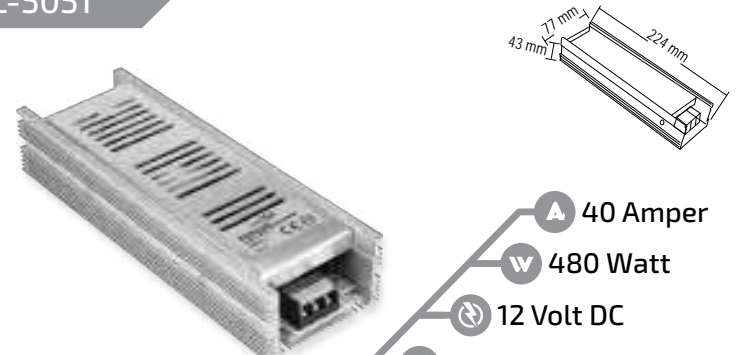

30A Slim Trafo

FL-5054

18.50 \$

- 30 Amper
- 360 Watt
- 12 Volt DC
- IP20
- Koli Adeti: 27

40A Slim Trafo

FL-5051

25.00 \$

- 40 Amper
- 480 Watt
- 12 Volt DC
- IP20
- Koli Adeti: 20