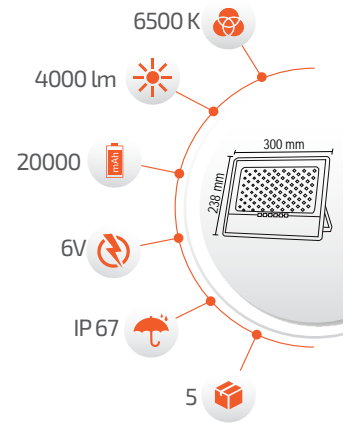

250W Solar Projektör

- Çalışma Süresi 10-18 Saat

- Çalışma Süresi 5-12 Saat

Panel Ölçüsü
350x530 mm

- Kumanda ile kontrol
- Açma / Kapama
- DIM edebilme özelliği.

SOLAR AYDINLATMA ARMATÜRLERİ

Ürün Kodu **FL-3188**
Fiyat **75.00 \$**