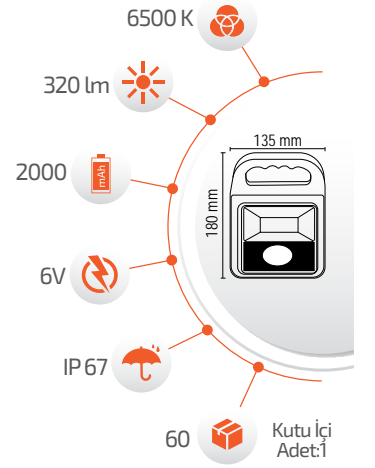

Ürün Kodu **FL-3363**

Fiyat **14.00 $**

*USB Kablo ile şarj edilebilir.

- Çalışma Süresi 6-12 Saat

- Çalışma Süresi 3-8 Saat

20W Solar Fener