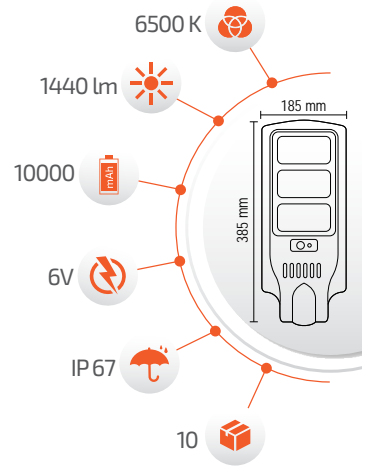

SOLAR SOKAK ARMATÜRLERİ

Ürün Kodu	FL-3351
Fiyat	55.00 $
Konsol (S4-42mm)	8.00 $

90W Solar Sokak Armatürü