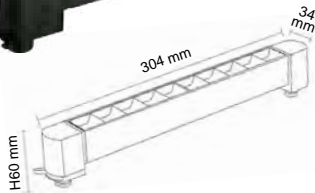

- 20 Watt
- 220 Volt
- CRI ≥ 90
- 2400 Lümen

30.00 \$

Monofaze Ray Kompakt Lensli Armatür

FL-5582 SB

OSRAM LED
6500K 4000K 3200K

- 20 Watt
- 220 Volt
- CRI ≥ 90
- 2400 Lümen

30.00 \$

Monofaze Ray Kompakt Lensli Armatür