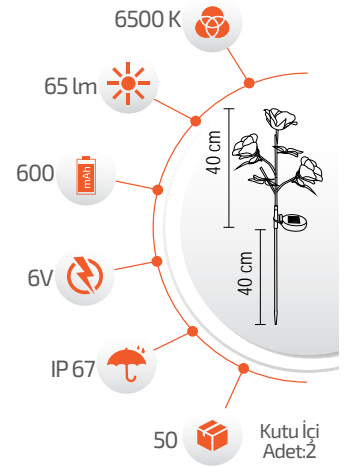

SOLAR ÇİÇEK ARMATÜRLER

Ürün Kodu **FL-3207**

Fiyat **26.00 $**

10W Solar Sakura

- -Çevre Dostu
- -Kolay Kurulum

- Hava Karardığında Otomatik Devreye Girer.

- Çalışma Süresi 6-12 Saat

- Çalışma Süresi 3-8 Saat

Ürün Kodu **FL-3209**

Fiyat **24.00 $**

7W Solar Başak

- -Çevre Dostu
- -Kolay Kurulum

- Hava Karardığında Otomatik Devreye Girer.

- Çalışma Süresi 6-12 Saat

- Çalışma Süresi 3-8 Saat

Ürün Kodu **FL-3202**

Fiyat **20.00 $**

4W Solar Lilyum

- -Çevre Dostu
- -Kolay Kurulum

- Hava Karardığında Otomatik Devreye Girer.

- Çalışma Süresi 6-12 Saat

- Çalışma Süresi 3-8 Saat

*Görseldeki ürünler kolilerde kaşık halde bulunmaktadır.

Ürün Kodu **FL-3203**

Fiyat **25.00 $**

4W Solar Gül

- -Çevre Dostu
- -Kolay Kurulum

- Hava Karardığında Otomatik Devreye Girer.

- Çalışma Süresi 6-12 Saat

- Çalışma Süresi 3-8 Saat

*Görseldeki ürünler kolilerde kaşık halde bulunmaktadır.