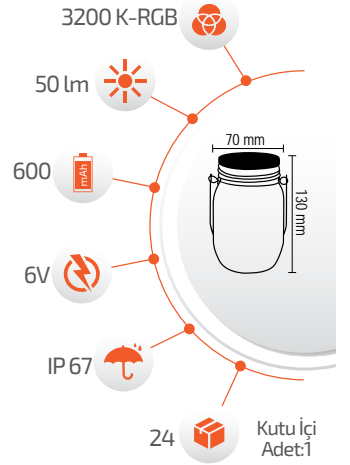

SOLAR TECHNOLOGY

forlife.com.tr

Ürün Kodu **FL-3236**
Fiyat **16.00 \$**

3W Solar Peri Ledli Dekoratif Kavanoz

- Çevre Dostu
- Kolay Kurulum

- Hava Karardığında Otomatik Devreye GİRER.

- Çalışma Süresi 6-12 Saat
- Çalışma Süresi 3-8 Saat