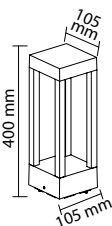

Alüminyum Bolardlar

FL-1785

Çam 30 cm Bolard Armatür

- 7 Watt
- 3200K
- 560 Lümen
- 220 Volt
- RAL 7016
- IP65
- 300x100x55 mm
- Koli Adet: 4

Fiyat 45.00 $

FL-1786

Çınar 60 cm Bolard Armatür

- 12 Watt
- 3200K
- 960 Lümen
- 220 Volt
- RAL 7016
- IP65
- 600x160x55 mm
- Koli Adet: 4

Fiyat 63.00 $

FL-1787

İğde 40 cm Bolard Armatür

- 7 Watt
- 3200K
- 560 Lümen
- 220 Volt
- RAL 7016
- IP65
- 400x108 mm
- Koli Adet: 4

Fiyat 53.00 $

FL-1788

Kavak 80 cm Bolard Armatür

- 12 Watt
- 3200K
- 960 Lümen
- 220 Volt
- RAL 7016
- IP65
- 800x108 mm
- Koli Adet: 4

Fiyat 73.00 $

FL-1789

Meşe 40 cm Bolard Armatür

- 7 Watt
- 3200K
- 560 Lümen
- 220 Volt
- RAL 7016
- IP65
- 400x105x105 mm
- Koli Adet: 4

Fiyat 53.00 $

FL-1790

Söğüt 80 cm Bolard Armatür

- 12 Watt
- 3200K
- 960 Lümen
- 220 Volt
- RAL 7016
- IP65
- 800x105x105 mm
- Koli Adet: 4

Fiyat 73.00 $