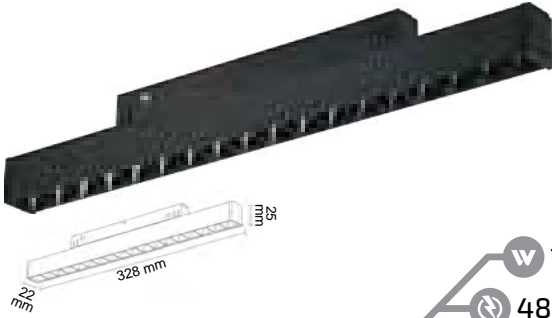

Siyah Kompakt Lensli Magnet Armatür

FL-6613

OSRAM
LED

35.00 $

- 18 Watt
- 48 Volt
- CRI ≥ 90
- 1800 Lümen