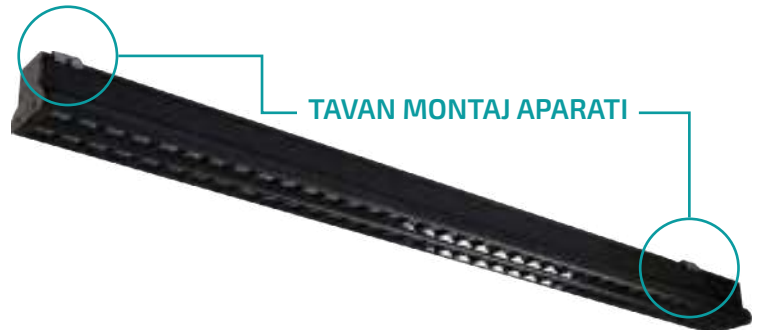

TAVAN MONTAJ APARATI