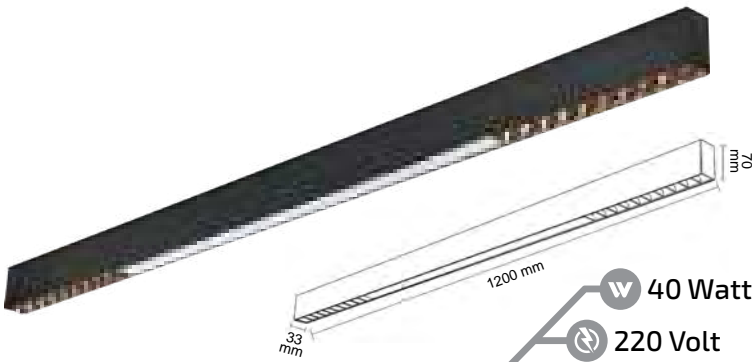

Rose Kompakt Lens + Opak
Difüzlü Linear Armatür

FL-5562 R

OSRAM
LED 4000K 3200K

92.00 $

- 40 Watt
- 220 Volt
- 4800 Lümen
- CRI ≥ 90
- Koli Adeti: 20