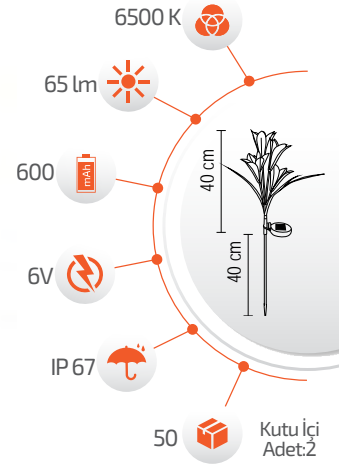

Ürün Kodu **FL-3203**

Fiyat **25.00 $**

4W Solar Gül

- -Çevre Dostu
- -Kolay Kurulum

- Hava Karardığında Otomatik Devreye Girer.

- Çalışma Süresi 6-12 Saat

- Çalışma Süresi 3-8 Saat