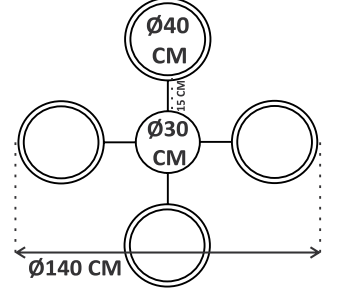

DRONE SİMİT LINEAR

•KOD	FL-99098
•WATT	120W
•LÜMEN	15000 Lm
•FİYAT	912.00 $