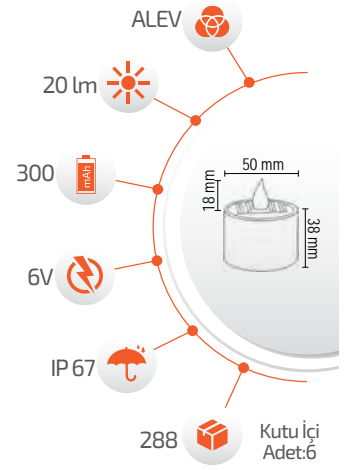

Ürün Kodu **FL-3257**

Fiyat **16.00 $**

5W Solar Pati

- Çalışma Süresi 6-12 Saat

- Çalışma Süresi 3-8 Saat