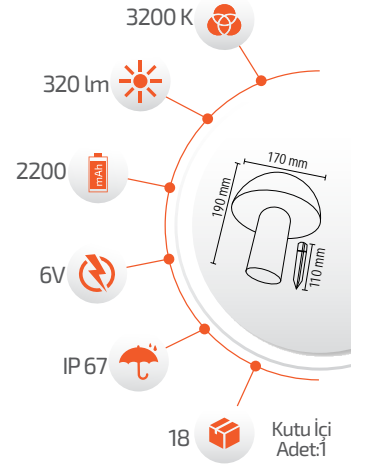

Ürün Kodu **FL-3271**

Fiyat **16.00 $**

4W Solar Havuz Armatürü

- Çalışma Süresi 6-12 Saat

- Çalışma Süresi 3-8 Saat