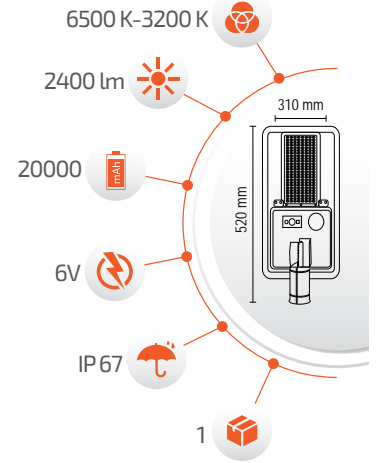

120W Solar Sokak Armatürü