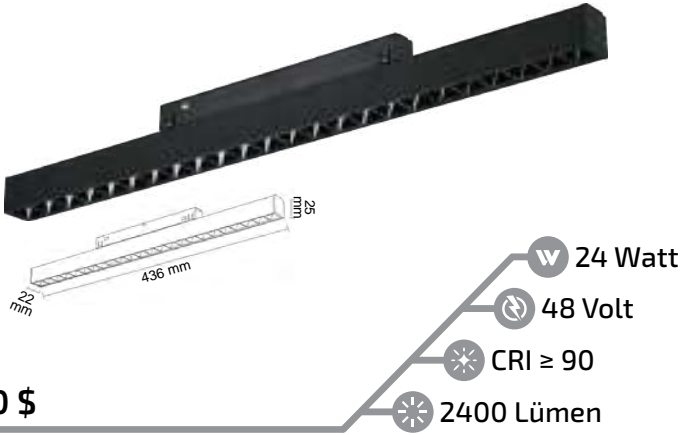

57.00 $

- ⚡ 24 Watt
- ⚡ 48 Volt
- ☀️ CRI ≥ 90
- ☀️ 2400 Lümen