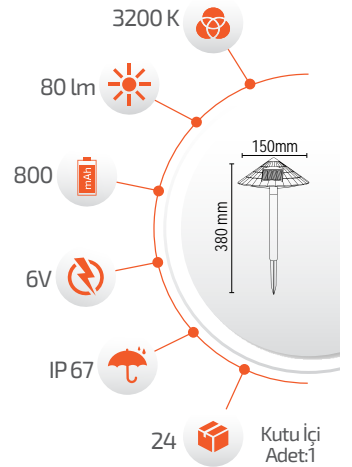

SOLAR DEKORATİF BAHÇE ARMATÜRLERİ

Ürün Kodu **FL-3218**

Fiyat **6.00 \$**

- Çevre Dostu
- Kolay Kurulum

- Hava Karardığında
Otomatik Devreye Girer.

- Çalışma Süresi 6-12 Saat

- Çalışma Süresi 3-8 Saat

5W Solar Dekoratif Çim Armatürü