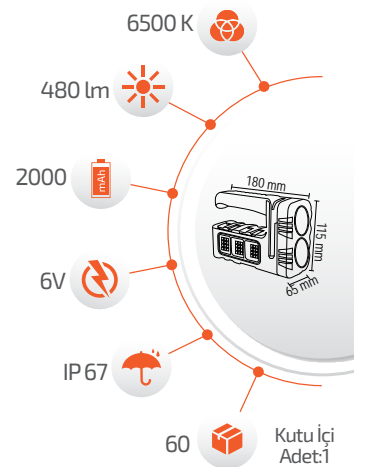

Ürün Kodu **FL-3361**

Fiyat **14.00 \$**

*USB Kablo ile şarj edilebilir.

- Çalışma Süresi 6-12 Saat
- Çalışma Süresi 3-8 Saat

30W Solar Fener

SOLAR ARMATÜRLER

Ürün Kodu **FL-3356**

Fiyat **15.00 \$**