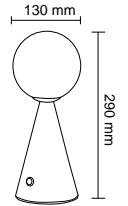

Fiyat 40.00 \$

FL-8062

Ganj Masa Lambası

-  1500 mAh
-  6500K-3200K
-  130x130x290 mm
-  Koli Adedi : 30

Fiyat 40.00 \$

FL-8064

Ren Masa Lambası

-  1500 mAh
-  6500K-200K
-  95x95x380 mm
-  Koli Adedi : 30