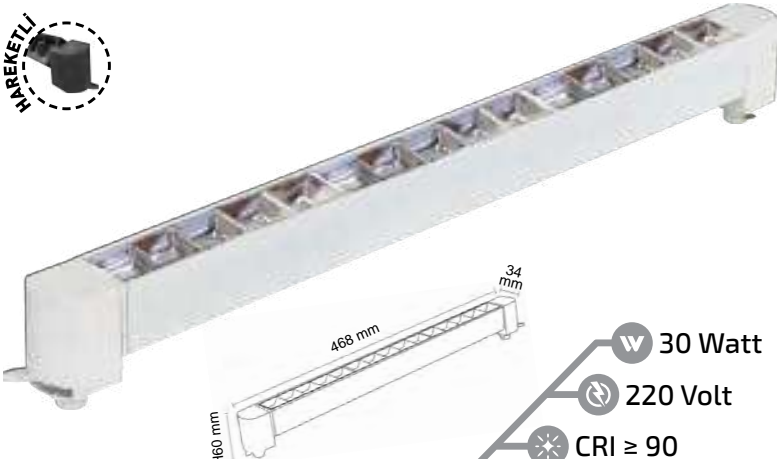

30 Watt

220 Volt

CRI ≥ 90

3600 Lümen

46.00 \$

Monofaze Ray Kompakt Lensli Armatür

FL-5583 BR

OSRAM LED