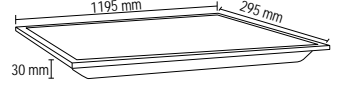

48W 30x120 Backlight Panel

FL-2053

25.00 $

- DRIVER Sabit akım çıkışlı yüksek verimli!
- ALÜMİNYUM GÖVDE Sabit akım çıkışlı yüksek verimli!
- OPAL DİFÜZÖR Yüksek geçirgenliğe sahip!
- 48 Watt
- 4320 Lm
- IP20
- Koli Adeti: 10