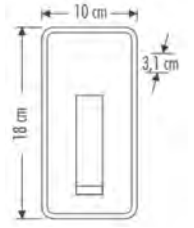

13W Beyaz Kasa Çift Fonksiyonlu Yatak Başı Armatür

FL-2298 B

W 13 Watt

V 220 Volt

L 1040 Lümen

K Koli Adeti: 40

27.00 $