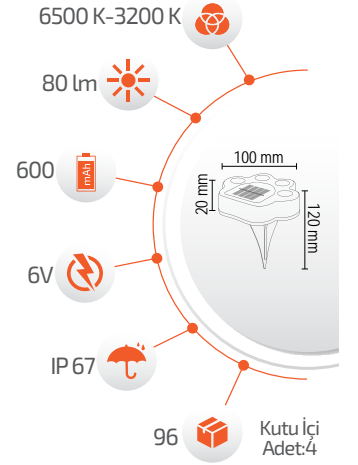

Ürün Kodu **FL-3267**

Fiyat **60.00 $**

20W Solar Mantar Armatür

- Çalışma Süresi 6-12 Saat

- Çalışma Süresi 3-8 Saat