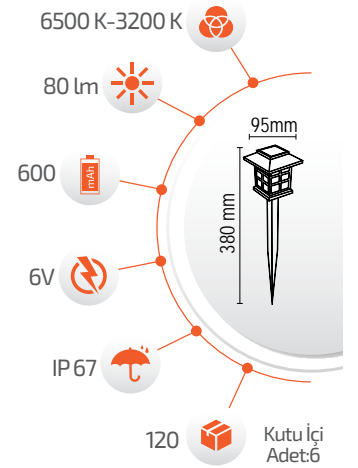

5W Solar Çim Armatürü