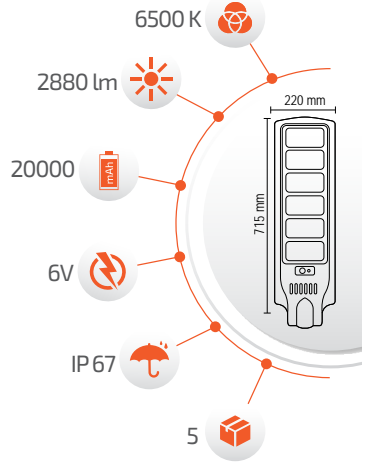

180W Solar Sokak Armatürü