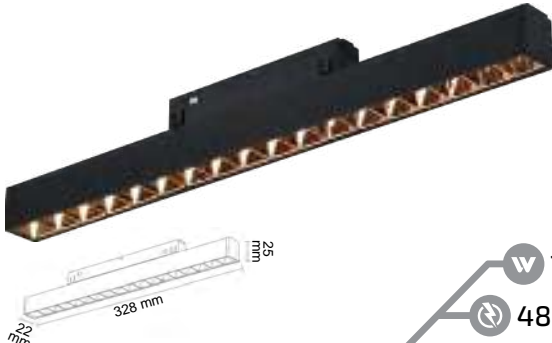

Rose Kompakt Lensli Magnet Armatür

FL-6613 R

OSRAM
LED

41.00 $

- 18 Watt
- 48 Volt
- CRI ≥ 90
- 1800 Lümen