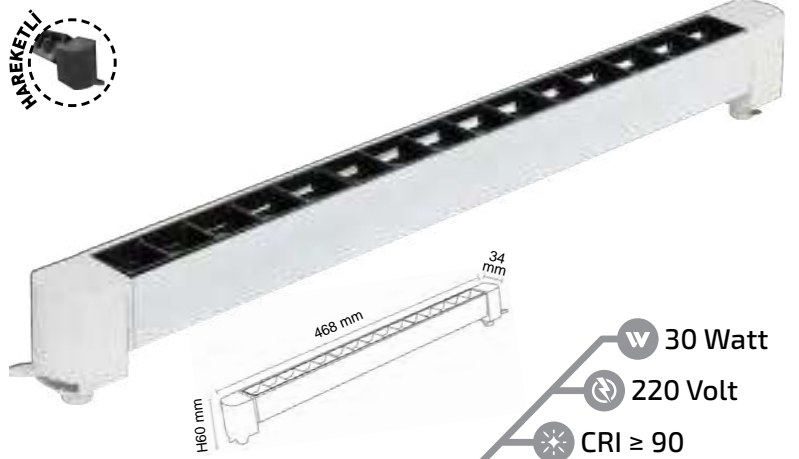

CRI ≥ 90

3600 Lümen

40.00 \$

Monofaze Ray Kompakt Lensli Armatür

FL-5583 BB

OSRAM LED

6500K 4000K 3200K

30 Watt