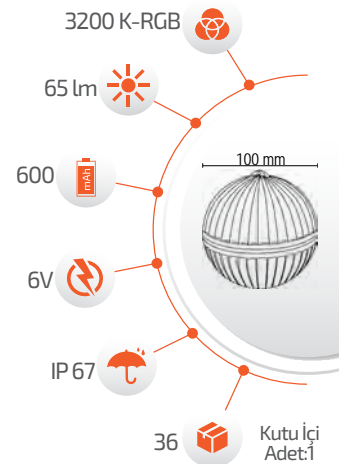

Ürün Kodu **FL-3254**

Fiyat **7.00 $**

1W Solar Mum

- Çalışma Süresi 6-12 Saat

- Çalışma Süresi 3-8 Saat

Ürün Kodu **FL-3257**

Fiyat **16.00 $**

5W Solar Pati

- Çalışma Süresi 6-12 Saat

- Çalışma Süresi 3-8 Saat

Ürün Kodu **FL-3267**

Fiyat **60.00 $**

20W Solar Mantar Armatür

- Çalışma Süresi 6-12 Saat

- Çalışma Süresi 3-8 Saat

Ürün Kodu **FL-3271**

Fiyat **16.00 $**

4W Solar Havuz Armatürü

- Çalışma Süresi 6-12 Saat

- Çalışma Süresi 3-8 Saat