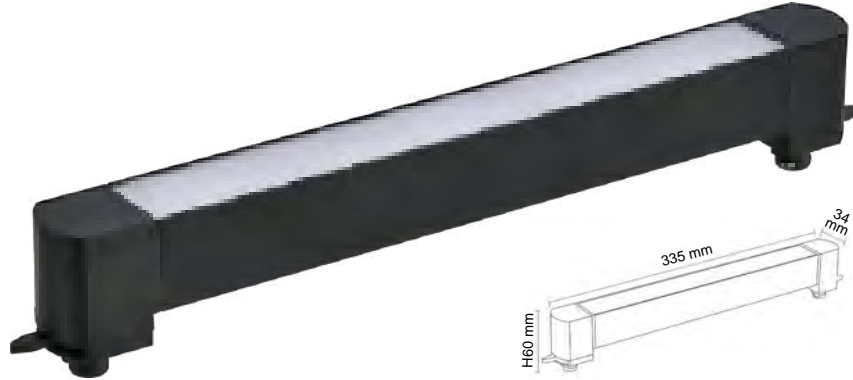

30.00 $

- W 20 Watt
- V 220 Volt
- CRI ≥ 90
- 2400 Lümen