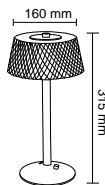

FL-8073

Gelevera Masa Lambası

- 1500 mAh
- 6500K-4000K-3200K
- 160x160x315 mm
- Koli Adedi : 30

Fiyat 35.00 $