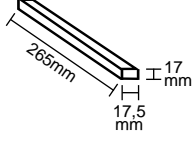

12 VOLT TRAFOLAR

3A Kalem Tipi Trafo

FL-5025

- 3 Amper
- 36 Watt
- 12 Volt DC
- IP20
- Koli Adeti: 100

5.00 $

5A Kalem Tipi Trafo

FL-5026