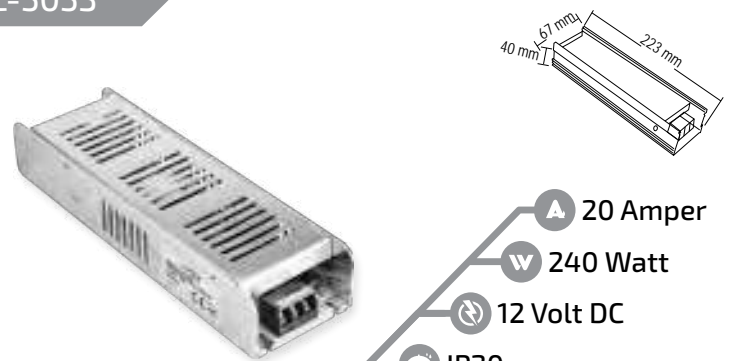

16,5A Slim Trafo

FL-5052

14.50 \$

- 16.5 Amper
- 200 Watt
- 12 Volt DC
- IP20
- Koli Adeti: 40

20A Slim Trafo

FL-5053

16.50 \$

- 20 Amper
- 240 Watt
- 12 Volt DC
- IP20
- Koli Adeti: 30