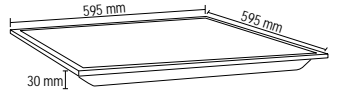

48W 60x60 Backlight Panel

FL-2059

17.00 $

- DRIVER Sabit akım çıkışlı yüksek verimli!
- ALÜMİNYUM GÖVDE Sabit akım çıkışlı yüksek verimli!
- OPAL DİFÜZÖR Yüksek geçirgenliğe sahip!
- 48 Watt
- 4320 Lm
- IP20
- Koli Adeti: 10