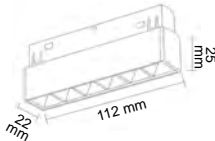

Rose Kompakt Lensli Magnet Armatür

FL-6611 R

OSRAM LED 4000K 3200K