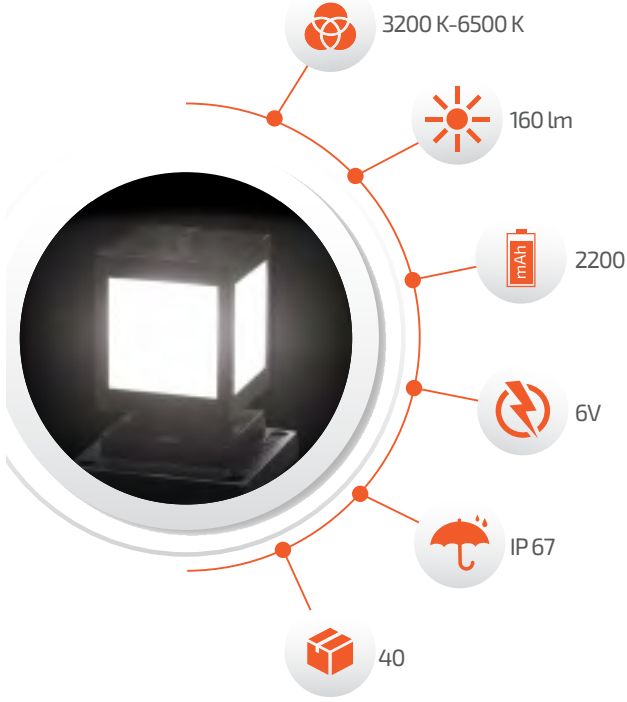

SOLAR BAHÇE ARMATÜRLERİ

Forlife

30W Solar Dekoratif Set Üstü Armatür

- Hava Karardığında
Otomatik Devreye GİRER.

- Çalışma Süresi 6-12 Saat

- Çalışma Süresi 3-8 Saat

SOLAR TEKNOLOJİ
-Çevre Dostu
-Kolay Kurulum

Ürün Kodu **FL-3232**
Fiyat **52.00 $**