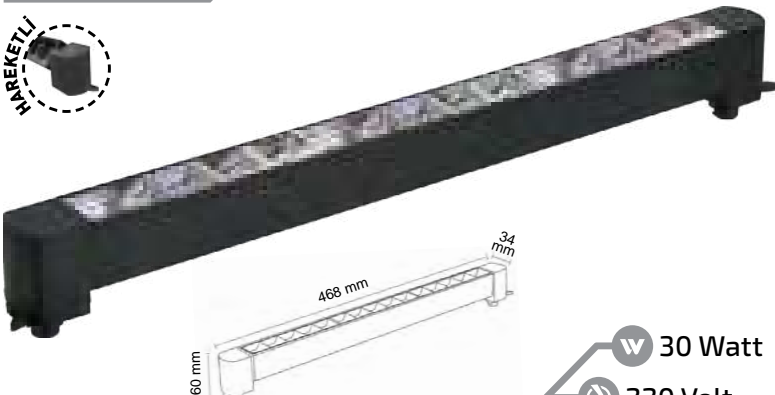

Monofaze Ray Kompakt Lensli Armatür

FL-5583 SS

OSRAM LED

6500K 4000K 3200K

30 Watt

220 Volt

CRI ≥ 90

3600 Lümen

46.00 $