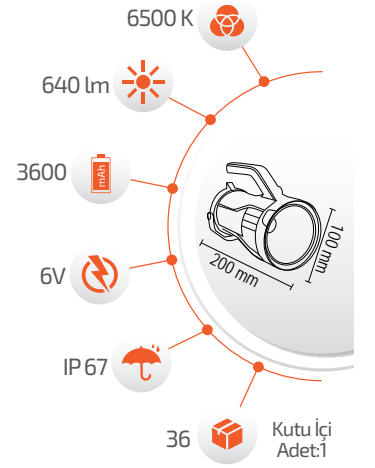

Ürün Kodu **FL-3359 R**

Fiyat **28.00 $**

*USB Kablo ile şarj edilebilir.

- Çalışma Süresi 6-12 Saat
- Çalışma Süresi 3-8 Saat

60W Solar Fener