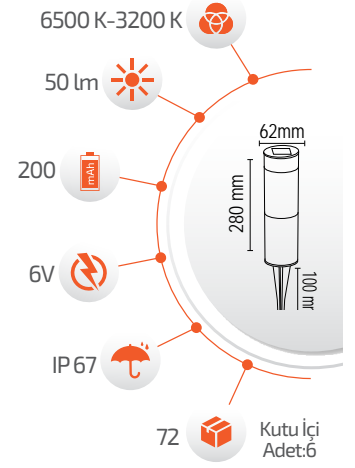

3W Solar Uzun Metal Çim Armatürü