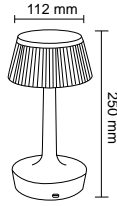

FL-8052
Kızılırmak Masa Lambası