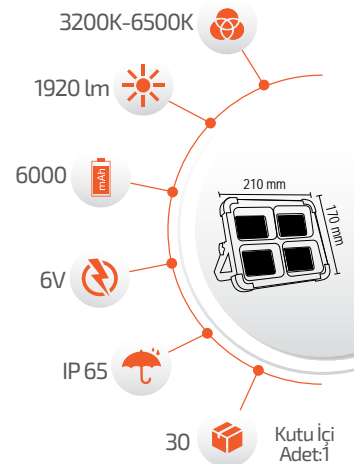

Ürün Kodu **FL-3239**
Fiyat **40.00 $**

Ürün Kodu **FL-3239 A**
Fiyat **56.00 $**

*Ürün üzerindeki tuşa basarak, 3200K - 6500K renk seçeneklerinden istediğinizi kullanabilirsiniz.