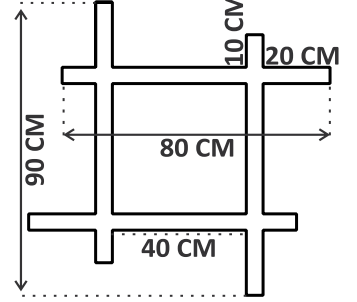

INFINITY LINEAR	
•KOD	FL-99096
•WATT	385W
•LÜMEN	48000 Lm
•FİYAT	1492.00 $