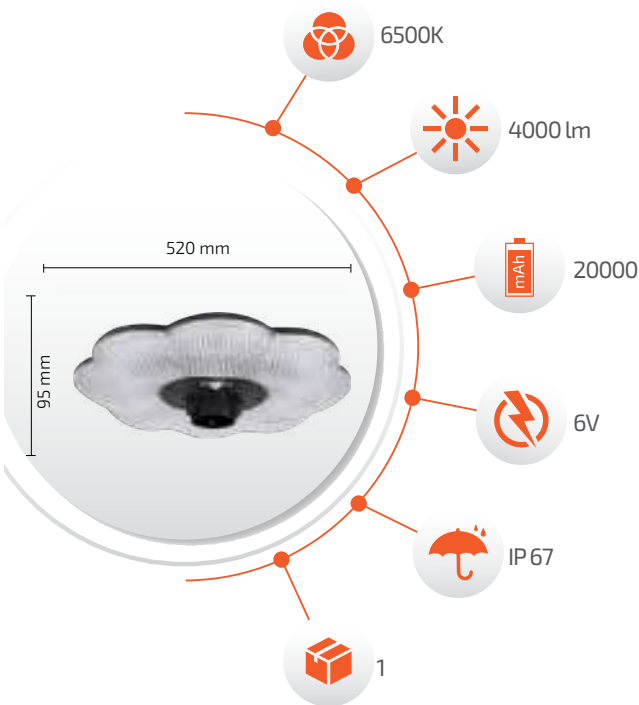

- Çalışma Süresi 10-18 Saat

- Çalışma Süresi 5-12 Saat

SOLAR TEKNOLOJİ
- Çevre Dostu
- Kolay Kurulum

Ürün Kodu **FL-3178**

Fiyat **230.00 \$**

FL-3178 D1

200W
300 cm Alüminyum Direk

Fiyat: **330.00 \$**