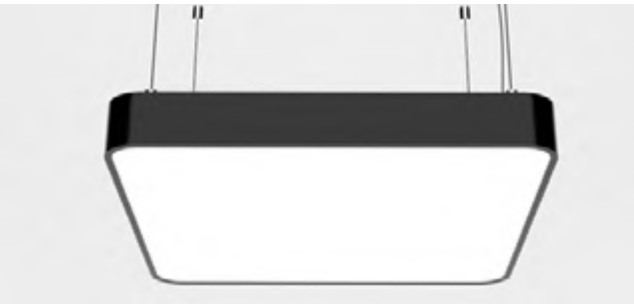

KARE DAVUL LINEAR		
FL-99068	40x40 cm Kare Davul 35W 4500 Lm	143.00 $
FL-99069	60x60 cm Kare Davul 75W 10000 Lm	248.00 $
FL-99070	90x90 cm Kare Davul 140W 19000 Lm	430.00 $