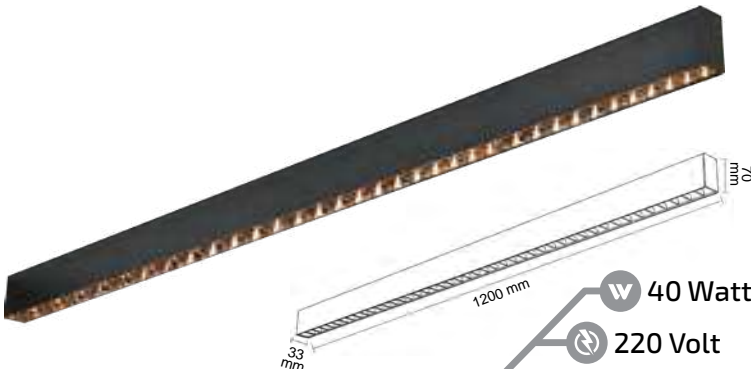

Rose Kompakt Lensli Linear Armatür

FL-5561 R

OSRAM
LED 4000K 3200K

100.00 $

- 40 Watt
- 220 Volt
- 4800 Lümen
- CRI ≥ 90
- Koli Adeti: 20