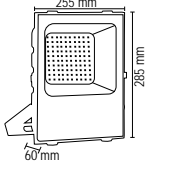

38.00 $

- 100 Watt
- 9000 Lm
- IP65
- Koli Adeti: 5