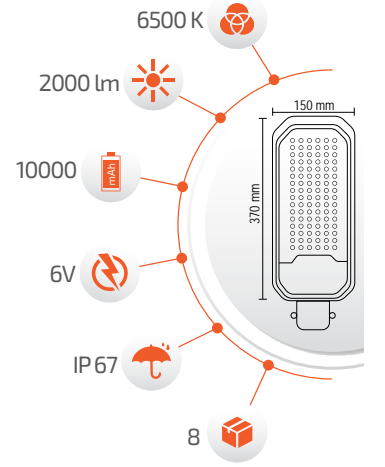

100W Solar Sokak Armatürü

-Çevre Dostu
-Kolay Kurulum

- Hava Karardığında
Otomatik Devreye Girer.

- Çalışma Süresi 10-18 Saat

- Çalışma Süresi 5-12 Saat

Panel Ölçüsü
230x350 mm

-Kumanda ile kontrol
-Açma / Kapama
-DIM edebilme özelliği.