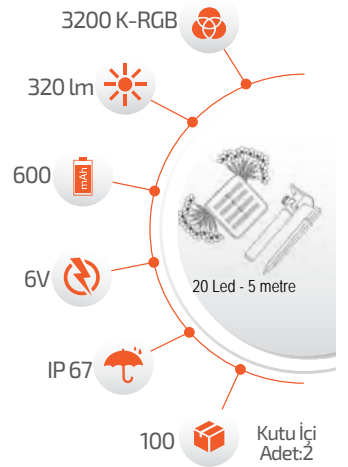

20W Solar 5 Metre 7 Mod Işık Zinciri

Fiyat **20.00 \$**

- Çevre Dostu
- Kolay Kurulum

- Hava Karardığında
Otomatik Devreye Girer.

- Çalışma Süresi 6-12 Saat

- Çalışma Süresi 3-8 Saat

SOLAR IŞIK ZİNCİRLERİ

Ürün Kodu **FL-3259**