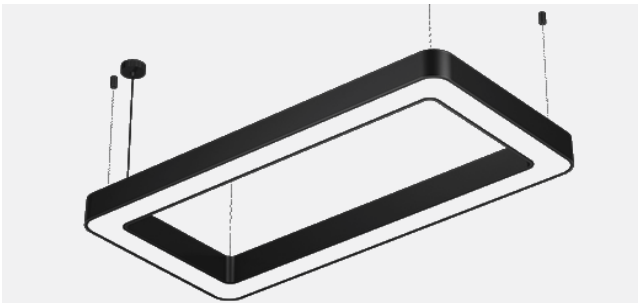

RADIUS KARE LINEAR

FL-99050	40X40 CM Radius Kare 50W 6000 Lm	156.00 $
FL-99051	60X60 CM Radius Kare 75W 9500 Lm	238.00 $
FL-99052	90x90 CM Radius Kare 115W 14500 Lm	354.00 $