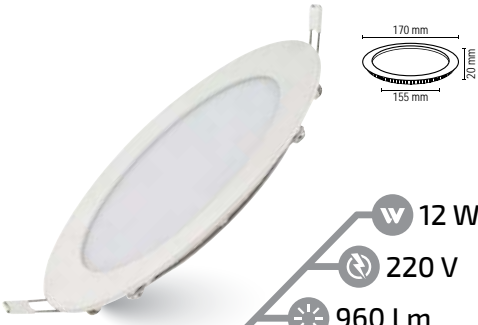

12W Slim Panel

FL-2043

6500K 4000K 3200K

W 12 W

220 V

960 Lm

4.65 $

Koli Adeti: 40