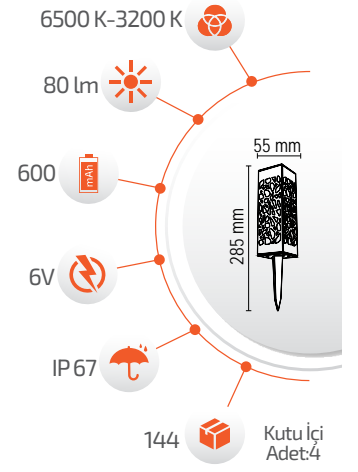

SOLAR DEKORATİF BAHÇE ARMATÜRLERİ

Ürün Kodu **FL-3218**

Fiyat **6.00 \$**

- Çevre Dostu
- Kolay Kurulum

- Hava Karardığında
Otomatik Devreye Girer.

- Çalışma Süresi 6-12 Saat

- Çalışma Süresi 3-8 Saat

5W Solar Dekoratif Çim Armatürü