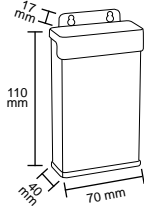

53.00 \$

- 25 Amper
- 300 Watt
- 12 Volt DC
- IP66
- Koli Adeti: 15

IP66 Trafo 30A

FL-5024

56.00 \$

- 30 Amper
- 360 Watt
- 12 Volt DC
- IP66
- Koli Adeti: 15

5A Yağmur Korumalı Trafo

FL-5010