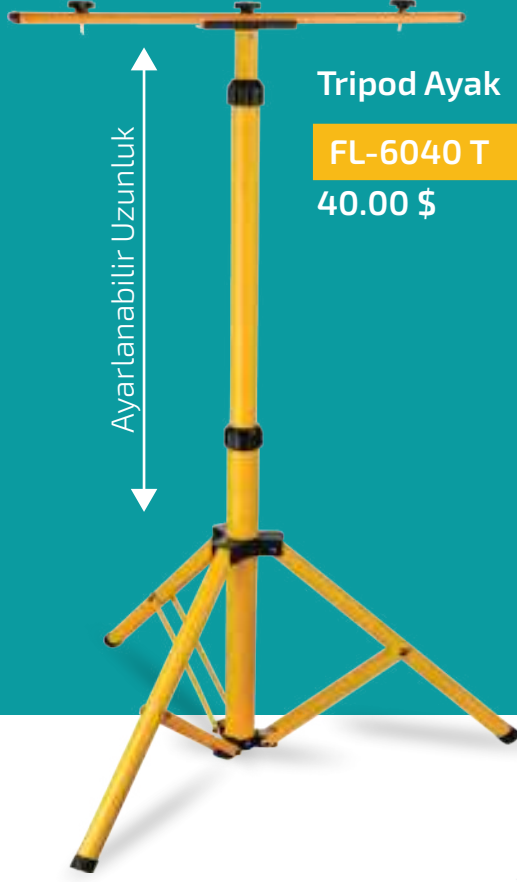

SEYYAR PROJEKTÖRLER

Tripod Ayak

FL-6040 T

40.00 $

Ayarlanabilir Uzunluk