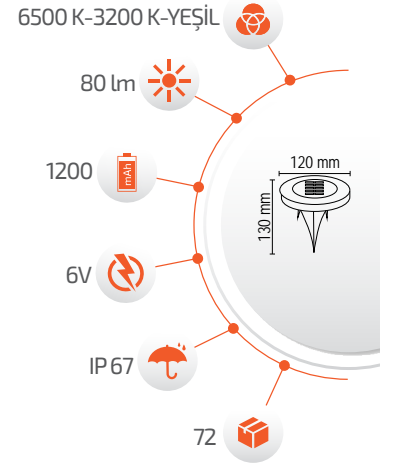

- Çevre Dostu
- Kolay Kurulum

- Hava Karardığında
Otomatik Devreye Girer.

- Çalışma Süresi 6-12 Saat

- Çalışma Süresi 3-8 Saat

5W Solar Çim Armatürü

Ürün Kodu **FL-3253**

Fiyat **22.00 \$**

- Çevre Dostu
- Kolay Kurulum