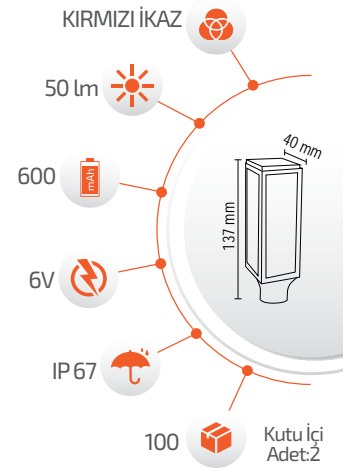

3W Solar İkaz Lambası