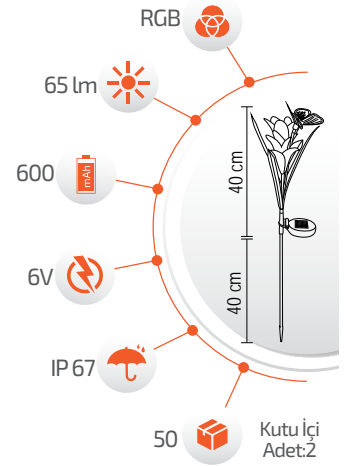

SOLAR ÇİÇEK ARMATÜRLER

Ürün Kodu **FL-3204**

Fiyat **21.00 $**

- Çevre Dostu
- Kolay Kurulum

- Hava Karardığında
Otomatik Devreye GİRER.

- Çalışma Süresi 6-12 Saat

- Çalışma Süresi 3-8 Saat

*Görseldeki ürünler kolilerde karışık halde bulunmaktadır.

Ürün Kodu **FL-3205**

Fiyat **21.00 $**

- Çevre Dostu
- Kolay Kurulum

- Hava Karardığında
Otomatik Devreye GİRER.

- Çalışma Süresi 6-12 Saat

- Çalışma Süresi 3-8 Saat

*Görseldeki ürünler kolilerde karışık halde bulunmaktadır.

Ürün Kodu **FL-3206**

Fiyat **21.00 $**

- Çevre Dostu
- Kolay Kurulum

- Hava Karardığında
Otomatik Devreye GİRER.

- Çalışma Süresi 6-12 Saat

- Çalışma Süresi 3-8 Saat

*Görseldeki ürünler kolilerde karışık halde bulunmaktadır.

Ürün Kodu **FL-3208**

Fiyat **21.00 $**

- Çevre Dostu
- Kolay Kurulum

- Hava Karardığında
Otomatik Devreye GİRER.

- Çalışma Süresi 6-12 Saat

- Çalışma Süresi 3-8 Saat

*Görseldeki ürünler kolilerde karışık halde bulunmaktadır.