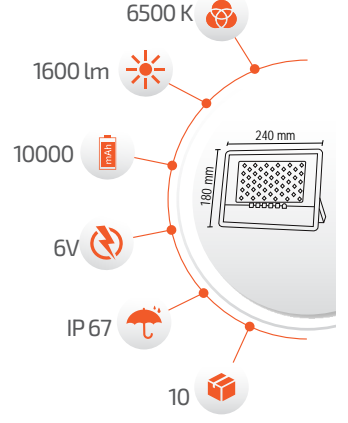

- Çalışma Süresi 5-12 Saat

Panel Ölçüsü
350x350 mm

- Kumanda ile kontrol
- Açma / Kapama
- DIM edebilme özelliği.

Ürün Kodu **FL-3147**

Fiyat **120.00 \$**

- Çevre Dostu
- Kolay Kurulum

- Hava Karardığında Otomatik Devreye Girer.