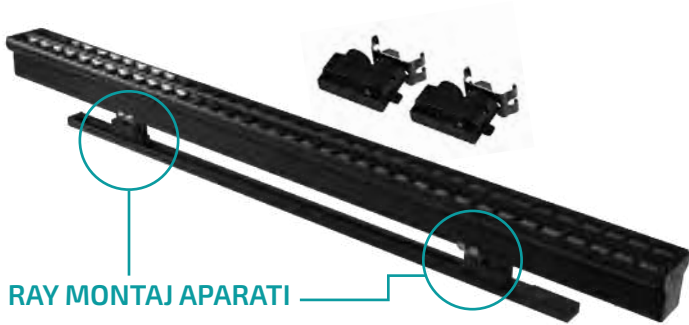

ASKI ROZANSI

Montaj aparatları, ürün kutusundan
çıkılmaktadır. Fiyata dahildir.

RAY MONTAJ APARATI