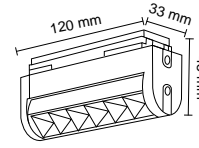

Kompakt Lensli Hareketli Pro Magnet Armatür

FL-5430

OSRAM
LED 4000K 3200K

62.00 $

6 Watt
48 Volt
CRI ≥ 90
720 Lümen