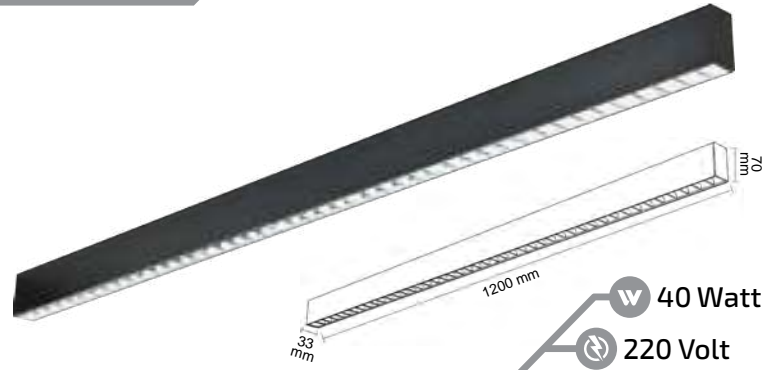

Beyaz Kompakt Lensli Linear Armatür

FL-5561 W

OSRAM
LED 4000K 3200K

100.00 $

- 40 Watt
- 220 Volt
- 4800 Lümen
- CRI ≥ 90
- Koli Adeti: 20