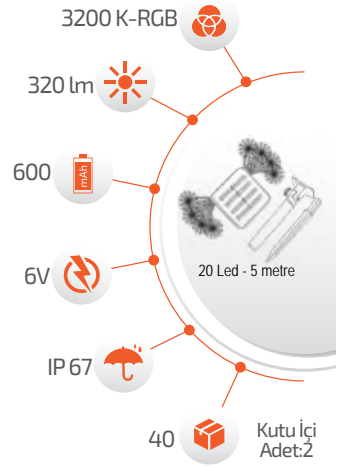

20W Solar 5 Metre 7 Mod Işık Zinciri

-Çevre Dostu
-Kolay Kurulum

- Hava Karardığında
Otomatik Devreye Girer.

- Çalışma Süresi 6-12 Saat

- Çalışma Süresi 3-8 Saat

Ürün Kodu **FL-3261**

Fiyat **26.00 \$**

20W 5 Metre 7 Mod Solar Işık Zinciri