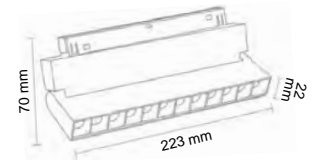

Silver Kompakt Lensli Hareketli Magnet Armatür

FL-6622 S

OSRAM
LED
4000K 3200K