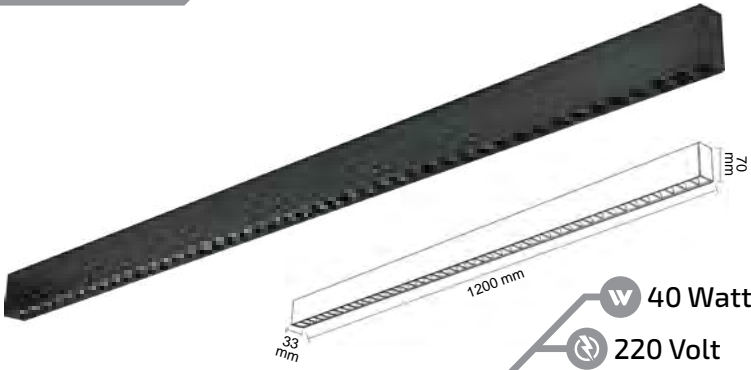

84.00 $

- 40 Watt
- 220 Volt
- 4800 Lümen
- CRI ≥ 90
- Koli Adeti: 20