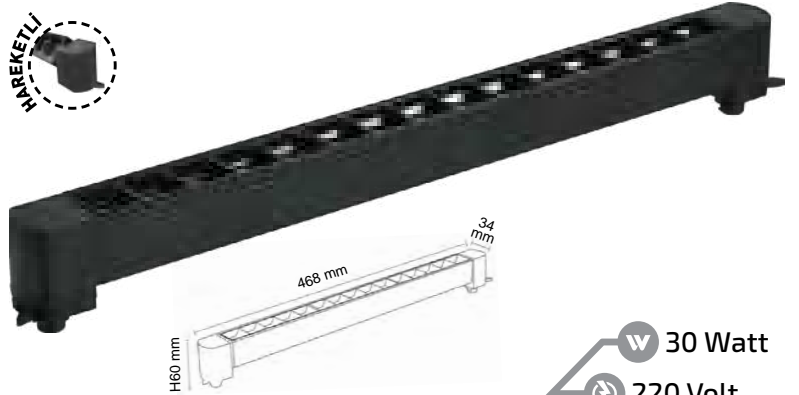

Monofaze Ray Kompakt Lensli Armatür

FL-5583 SB

OSRAM LED

6500K 4000K 3200K

30 Watt

220 Volt

CRI ≥ 90

3600 Lümen

40.00 $