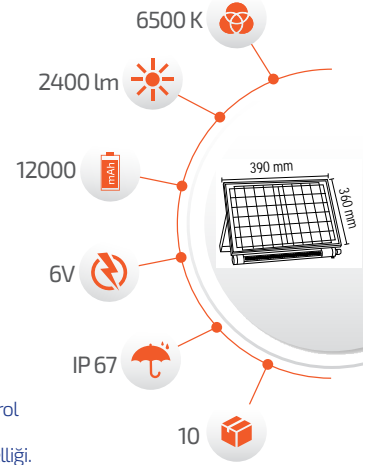

150W Solar Billboard Lambası