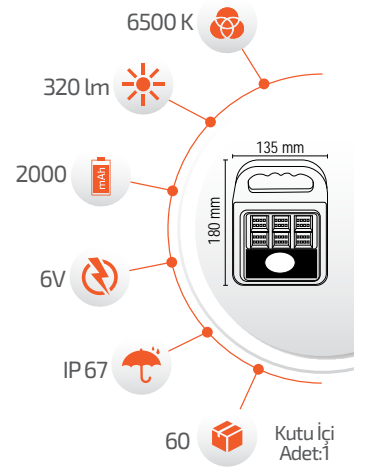

Ürün Kodu **FL-3364**

Fiyat **14.00 $**

*USB Kablo ile şarj edilebilir.

- Çalışma Süresi 6-12 Saat

- Çalışma Süresi 3-8 Saat

20W Solar Fener