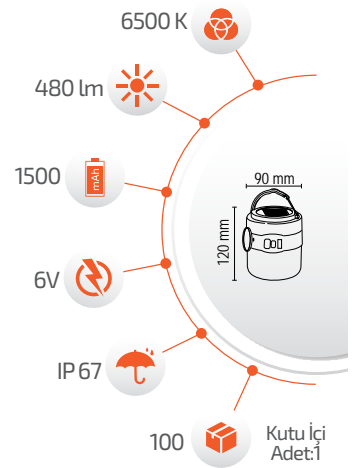

Ürün Kodu **FL-3210 M**

Fiyat **14.00 \$**

*USB Kablo ile şarj edilebilir.

- Çevre Dostu
- Kolay Kurulum

- Çalışma Süresi 6-12 Saat

- Çalışma Süresi 3-8 Saat

30W Solar Lamba

Ürün Kodu **FL-3210 Y**