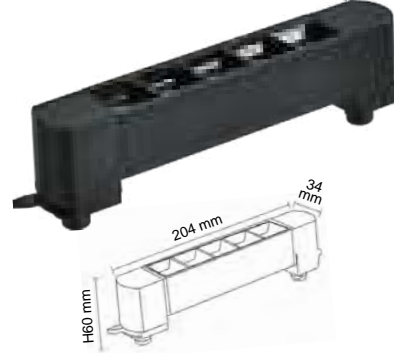

Monofaze Ray Kompakt Lensli Armatür

FL-5581 SB

OSRAM LED
6500K 4000K 3200K

- 10 Watt
- 220 Volt
- CRI ≥ 90
- 1200 Lümen

25.00 $