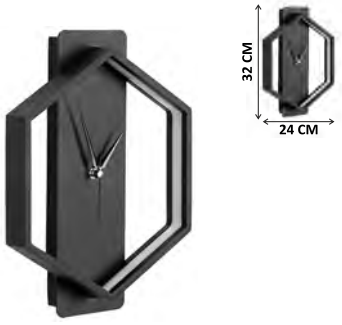

128.00 $

24W Fomalhaut

FL-99125