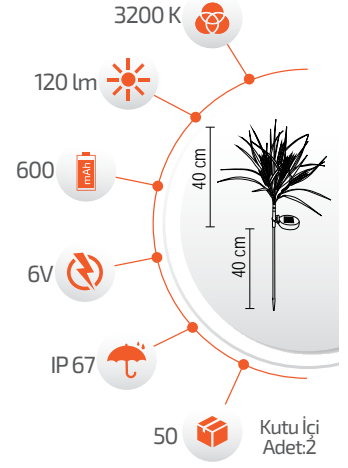

Ürün Kodu **FL-3202**

Fiyat **20.00 $**

4W Solar Lilyum

- -Çevre Dostu
- -Kolay Kurulum

- Hava Karardığında Otomatik Devreye Girer.

- Çalışma Süresi 6-12 Saat

- Çalışma Süresi 3-8 Saat