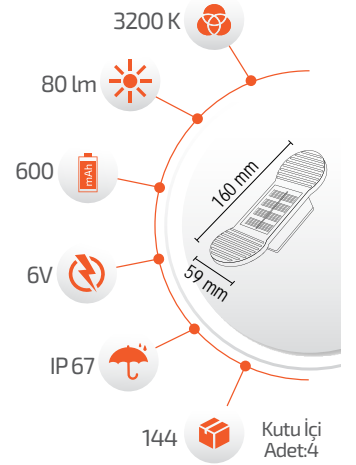

- Çevre Dostu
- Kolay Kurulum

- Hava Karardığında Otomatik Devreye Girer.

- Çalışma Süresi 6-12 Saat

- Çalışma Süresi 3-8 Saat

Ürün Kodu **FL-3268**

Fiyat **27.00 \$**

8W Solar Duvar Aplığı

- Çevre Dostu
- Kolay Kurulum