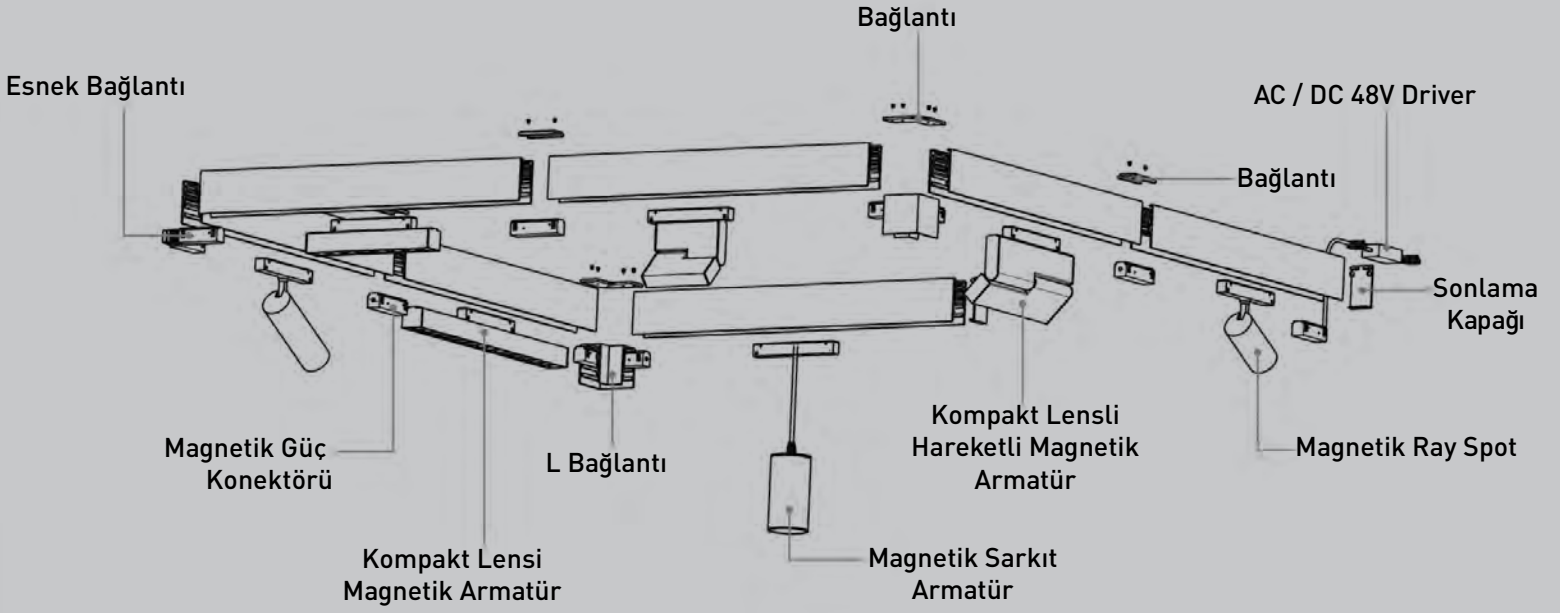

100 Watt Magnet Driver

FL-5544

223 mm

38.00 $

200 Watt Magnet Driver

FL-5545

283 mm

56.00 $

Enerji Başlangıç Parçası

FL-5538

8.00 $