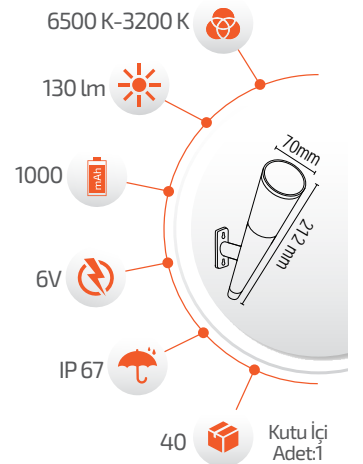

*Ürün üzerindeki tuşa basarak, 3200K - 6500K renk seçeneklerinden istediğinizi kullanabilirsiniz.