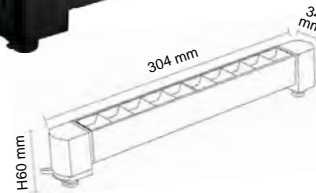

Monofaze Ray Kompakt Lensli Armatür

FL-5582 SB

OSRAM LED
6500K 4000K 3200K

- 20 Watt
- 220 Volt
- CRI ≥ 90
- 2400 Lümen

30.00 $