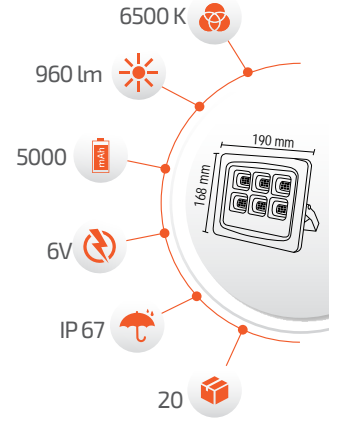

Panel Ölçüsü
230x350 mm

- Kumanda ile kontrol
- Açma / Kapama
- DIM edebilme özelliği.