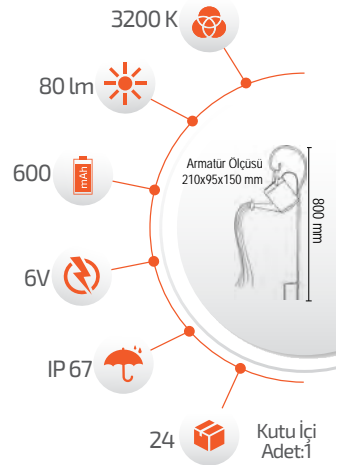

5W Solar Dekoratif Bahçe Armatürü

- Çevre Dostu
- Kolay Kurulum

- Hava Karardığında Otomatik Devreye GİRER.

- Çalışma Süresi 6-12 Saat
- Çalışma Süresi 3-8 Saat

Ürün Kodu **FL-3254**

Fiyat **7.00 \$**

1W Solar Mum