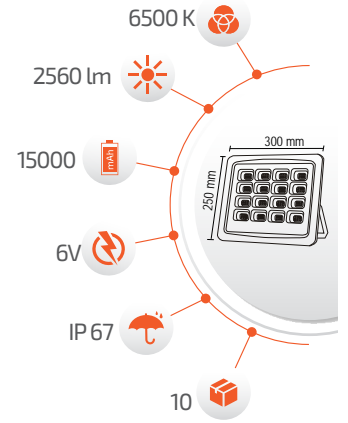

Panel Ölçüsü
350x450 mm

- Kumanda ile kontrol
- Açma / Kapama
- DIM edebilme özelliği.