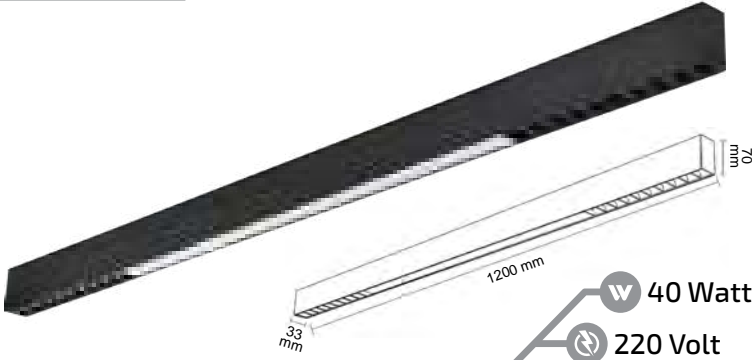

84.00 $

- 40 Watt
- 220 Volt
- 4800 Lümen
- CRI ≥ 90
- Koli Adeti: 20