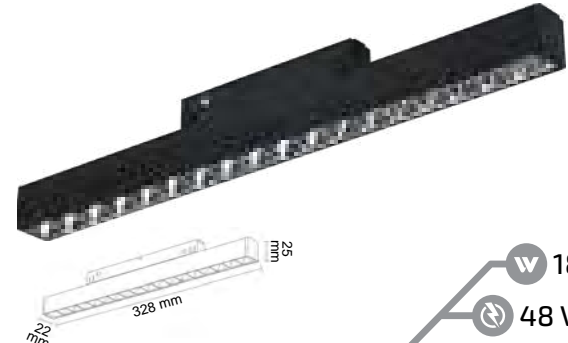

Silver Kompakt Lensli Magnet Armatür

FL-6613 S

OSRAM
LED

41.00 $

- 18 Watt
- 48 Volt
- CRI ≥ 90
- 1800 Lümen