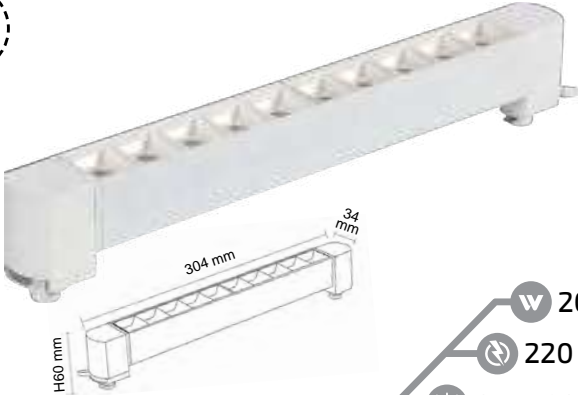

30.00 $

- 20 Watt
- 220 Volt
- CRI ≥ 90
- 2400 Lümen