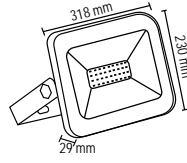

150W Slim Kasa Projektör

FL-9115

W 150 Watt

12000 Lm

IP66

Koli Adeti: 10

39.00 $