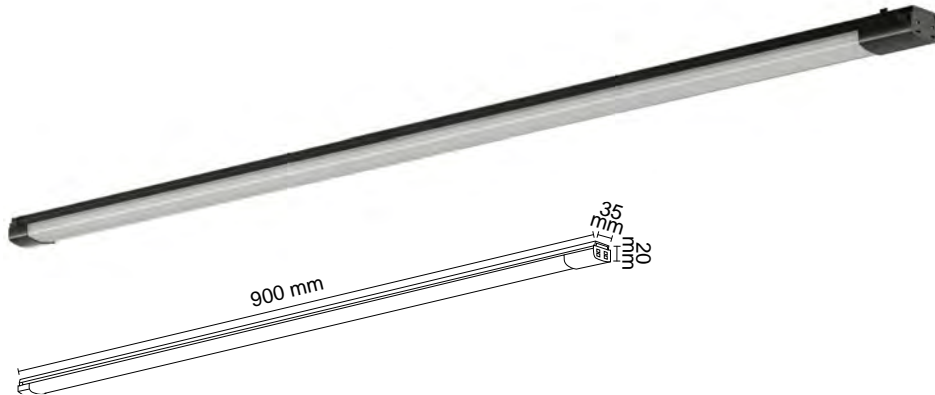

Opak Difüzörlü Pro Magnet Armatür

FL-5403

OSRAM
LED 4000K 3200K

30 Watt

48 Volt

CRI ≥ 90

3600 Lümen

86.00 $