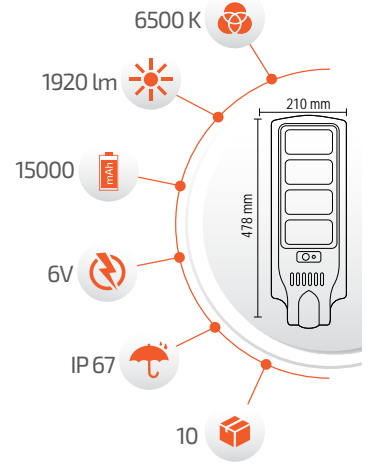

120W Solar Sokak Armatürü