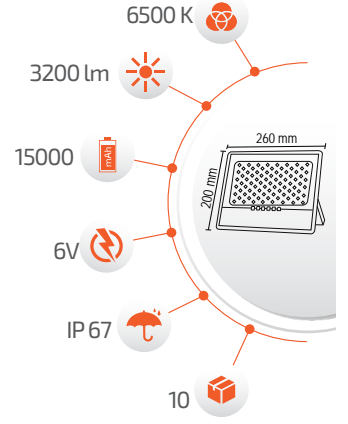

Panel Ölçüsü
350x450 mm

- -Kumanda ile kontrol
- -Açma / Kapama
- -DIM edebilme özelliği.