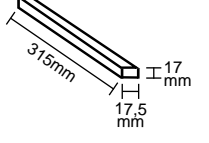

- 5 Amper
- 60 Watt
- 12 Volt DC
- IP20
- Koli Adeti: 100

8.00 $