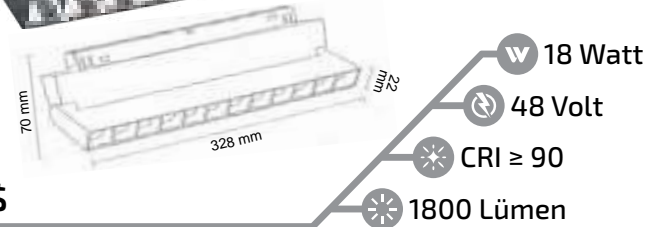

Silver Kompakt Lensli Hareketli Magnet Armatür

FL-6623 S

OSRAM LED 4000K 3200K