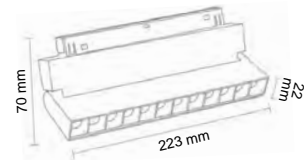

Rose Kompakt Lensli Hareketli Magnet Armatür

FL-6622 R

OSRAM
LED
4000K 3200K