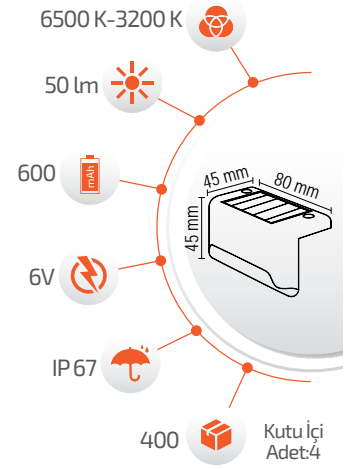

Ürün Kodu **FL-3252**

Fiyat **7.00 \$**

- Çevre Dostu
- Kolay Kurulum

- Hava Karardığında
Otomatik Devreye Girer.

- Çalışma Süresi 6-12 Saat

- Çalışma Süresi 3-8 Saat

3W Solar Duvar Aplağı

Ürün Kodu **FL-3123**