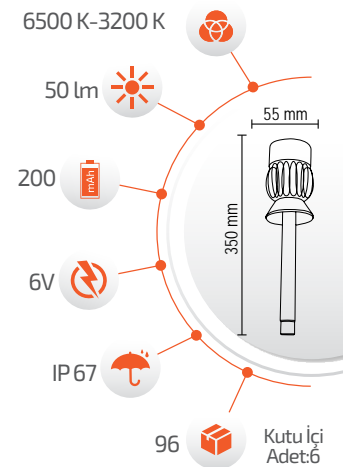

- Çevre Dostu
- Kolay Kurulum

- Hava Karardığında
Otomatik Devreye Girer.

- Çalışma Süresi 6-12 Saat

- Çalışma Süresi 3-8 Saat

3W Solar Kristal Çim Armatürü

Bir kolide 3 model karışık olarak bulunmaktadır.