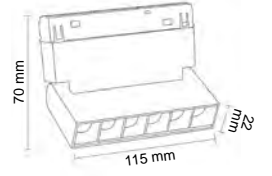

Siyah Kompakt Lensli Hareketli Magnet Armatür

FL-6621

OSRAM
LED 4000K 3200K

25.00 \$

- 6 Watt
- 48 Volt
- CRI ≥ 90
- 600 Lümen

Beyaz Kompakt Lensli Hareketli Magnet Armatür

FL-6621 W

OSRAM
LED 4000K 3200K