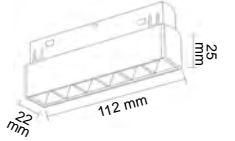

Beyaz Kompakt Lensli Magnet Armatür

FL-6611 W

OSRAM LED 4000K 3200K

19.00 $

- 6 Watt
- 48 Volt
- CRI ≥ 90
- 600 Lümen