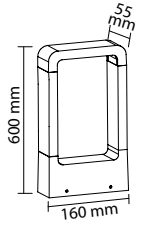

FL-1787

İğde 40 cm Bolard Armatür

- 7 Watt
- 3200K
- 560 Lümen
- 220 Volt
- RAL 7016
- IP65
- 400x108 mm
- Koli Adet: 4

Fiyat 53.00 $