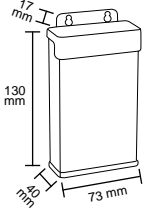

10A Yağmur Korumalı Trafo

FL-5011

10 Amper

120 Watt

12 Volt DC

IP45

Koli Adeti: 40

19.00 $