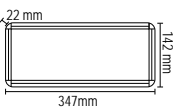

Acil Çıkış Armatürü

FL-9005

10.50 $

- 3 Watt
- 220 Volt
- Koli Adeti: 20
- 120 DK
- ACİL DURUMLARDA YANMA SÜRESİ