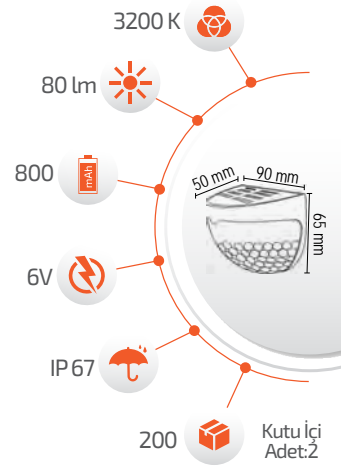

Ürün Kodu **FL-3250**

Fiyat **15.00 \$**

5W Solar Duvar Apliği

- Çevre Dostu
- Kolay Kurulum

- Hava Karardığında Otomatik Devreye Girer.

- Çalışma Süresi 6-12 Saat

- Çalışma Süresi 3-8 Saat

Ürün Kodu **FL-3263**