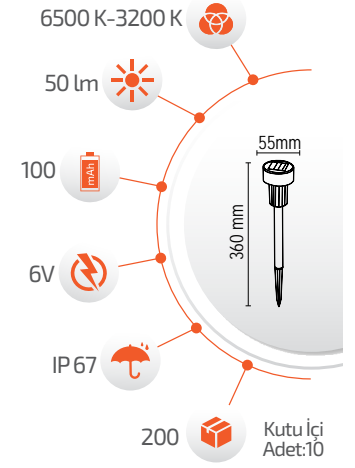

3W Solar Camlı Çim Armatürü