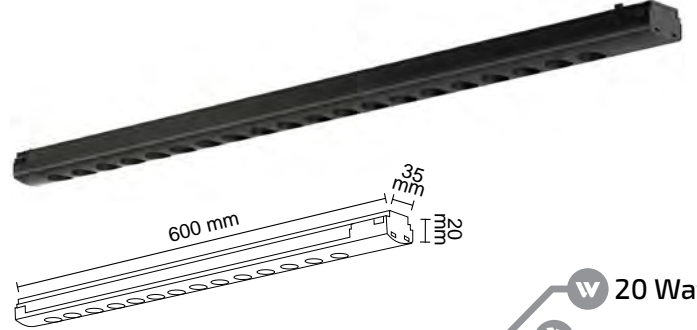

Kompakt Lensli Pro Magnet Armatür

FL-5411

OSRAM
LED 4000K 3200K

20 Watt
48 Volt
CRI ≥ 90
2400 Lümen

82.00 $