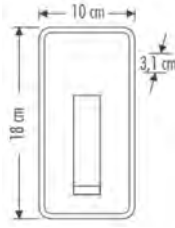

W 13 Watt

V 220 Volt

L 1040 Lümen

K Koli Adeti: 40

27.00 $