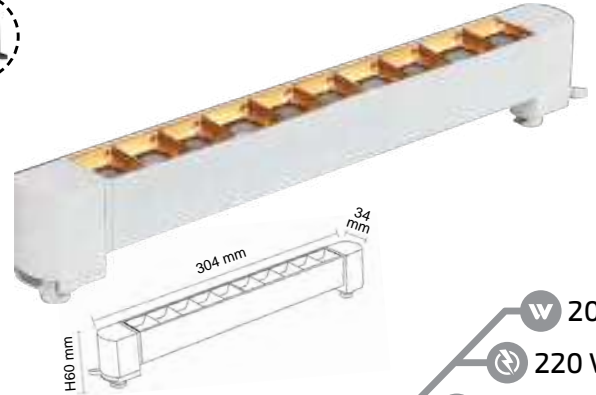

Monofaze Ray Kompakt Lensli Armatür

FL-5582 BR

OSRAM LED
6500K 4000K 3200K

34.00 $

- 20 Watt
- 220 Volt
- CRI ≥ 90
- 2400 Lümen