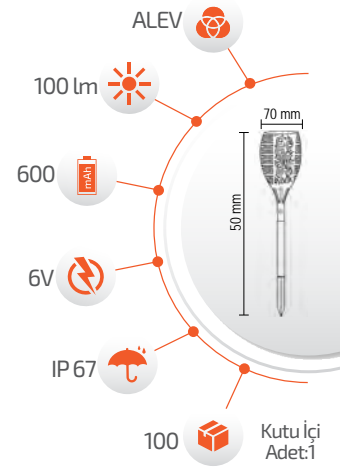

6W Solar Alev Efektli Meşale

- Çalışma Süresi 6-12 Saat

- Çalışma Süresi 3-8 Saat