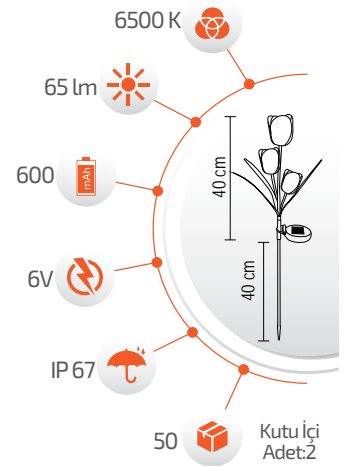

SOLAR ÇİÇEK ARMATÜRLER

Ürün Kodu **FL-3204**

Fiyat **21.00 $**

- Çevre Dostu
- Kolay Kurulum

- Hava Karardığında
Otomatik Devreye GİRER.

- Çalışma Süresi 6-12 Saat

- Çalışma Süresi 3-8 Saat

*Görseldeki ürünler kolilerde karışık halde bulunmaktadır.

Ürün Kodu **FL-3205**

Fiyat **21.00 $**

- Çevre Dostu
- Kolay Kurulum

- Hava Karardığında
Otomatik Devreye GİRER.

- Çalışma Süresi 6-12 Saat

- Çalışma Süresi 3-8 Saat

*Görseldeki ürünler kolilerde karışık halde bulunmaktadır.

Ürün Kodu **FL-3206**

Fiyat **21.00 $**

- Çevre Dostu
- Kolay Kurulum

- Hava Karardığında
Otomatik Devreye GİRER.

- Çalışma Süresi 6-12 Saat

- Çalışma Süresi 3-8 Saat

*Görseldeki ürünler kolilerde karışık halde bulunmaktadır.

Ürün Kodu **FL-3208**

Fiyat **21.00 $**

- Çevre Dostu
- Kolay Kurulum

- Hava Karardığında
Otomatik Devreye GİRER.

- Çalışma Süresi 6-12 Saat

- Çalışma Süresi 3-8 Saat

*Görseldeki ürünler kolilerde karışık halde bulunmaktadır.