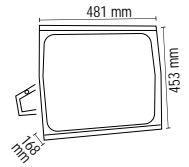

1500W Gold Seri Projektör

FL-5004