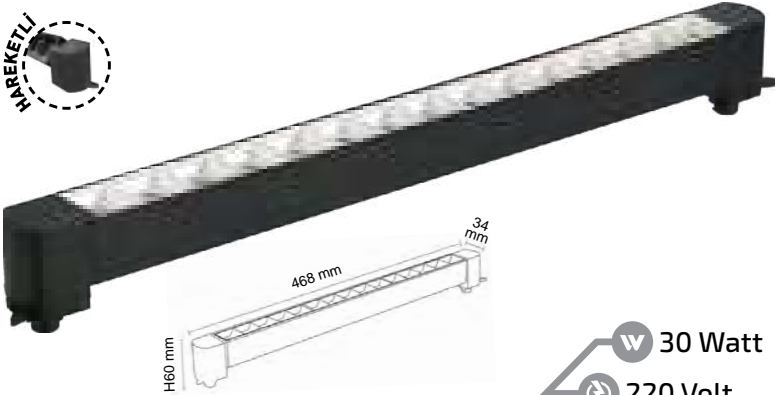

OSRAM LED

6500K 4000K 3200K

30 Watt

220 Volt

CRI ≥ 90

3600 Lümen

40.00 \$

Monofaze Ray Kompakt Lensli Armatür