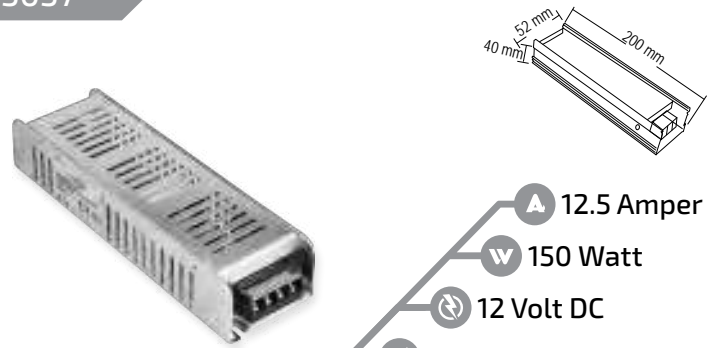

10A Slim Trafo

FL-5046

10.50 \$

- 10 Amper
- 120 Watt
- 12 Volt DC
- IP20
- Koli Adeti: 50

12,5A Slim Trafo

FL-5057

12.50 \$

- 12.5 Amper
- 150 Watt
- 12 Volt DC
- IP20
- Koli Adeti: 50