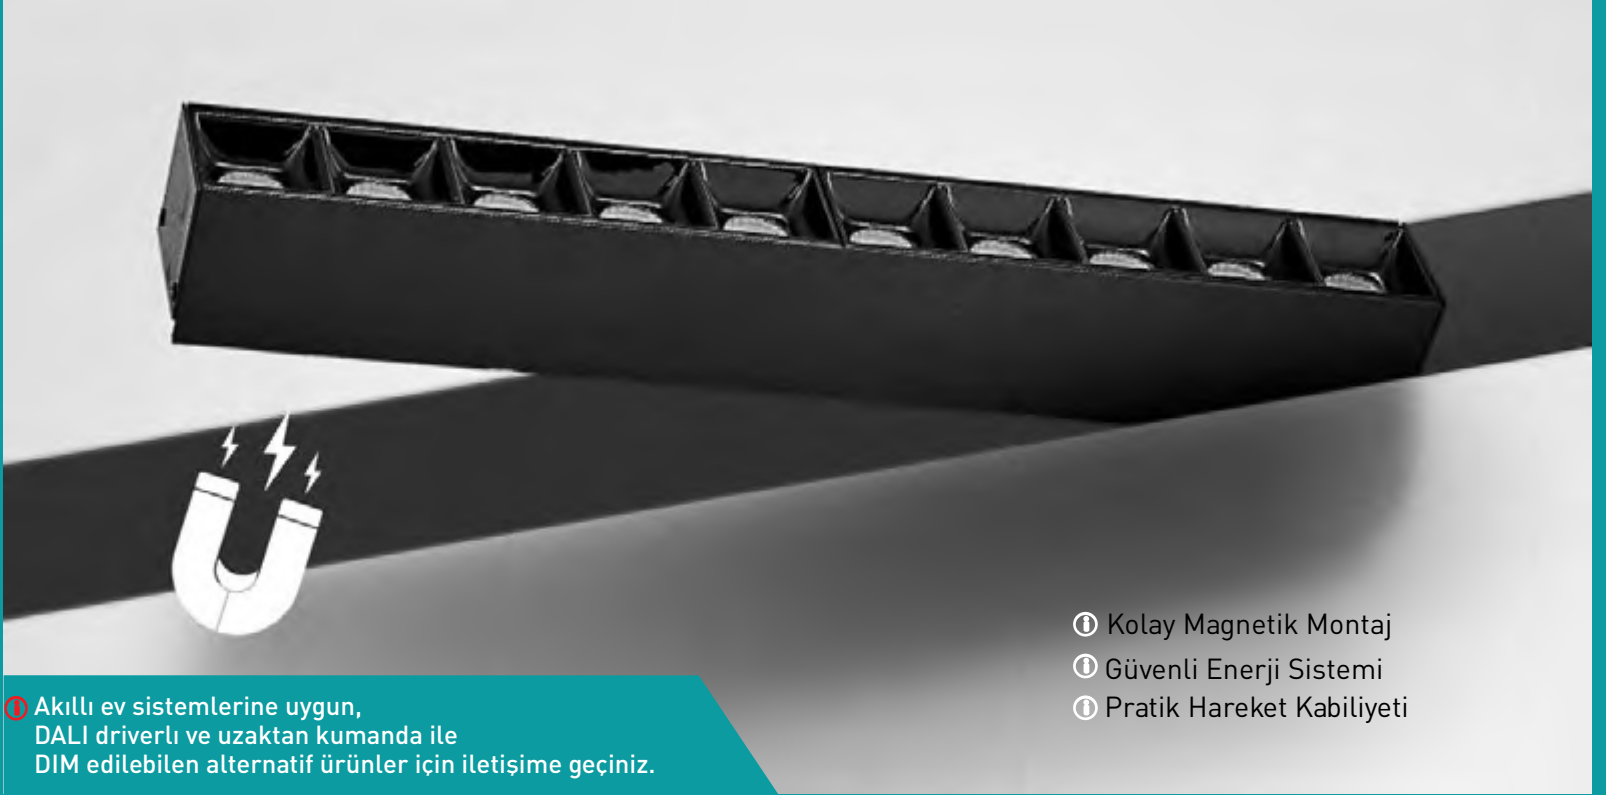

- 40 Watt
- 48 Volt
- CRI ≥ 90
- 4000 Lümen

MAGNET ARMATÜRLER

① Akıllı ev sistemlerine uygun, DALI driverli ve uzaktan kumanda ile DIM edilebilen alternatif ürünler için iletişime geçiniz.

- ① Kolay Magnetik Montaj
- ① Güvenli Enerji Sistemi
- ① Pratik Hareket Kabiliyeti