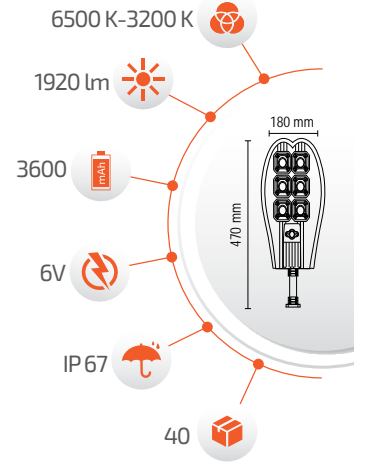

120W Solar Sokak Armatürü