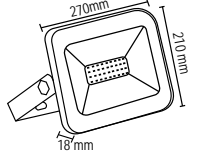

W 50 Watt

4000 Lm

IP66

Koli Adeti: 40

12.50 \$

100W Slim Kasa Projektör

FL-9110

W 100 Watt