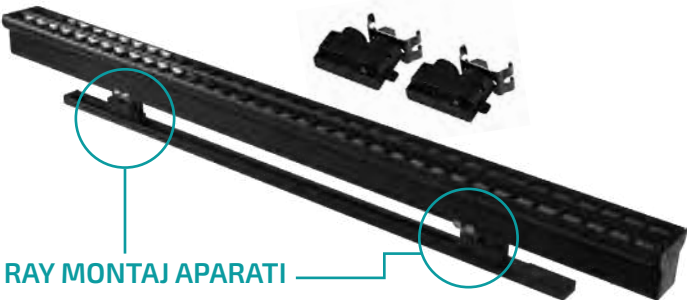

IP40

MONTAJ APARATLARI

Hareketli tasarımı ile ışığa yön verin...

ASKI APARATI

ASKI ROZANSI

Montaj aparatları, ürün kutusundan çıkmaktadır. Fiyata dahildir.

RAY MONTAJ APARATI

TAVAN MONTAJ APARATI