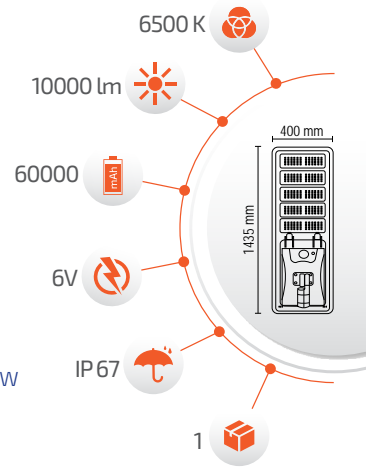

500W Solar Sokak Armatürü