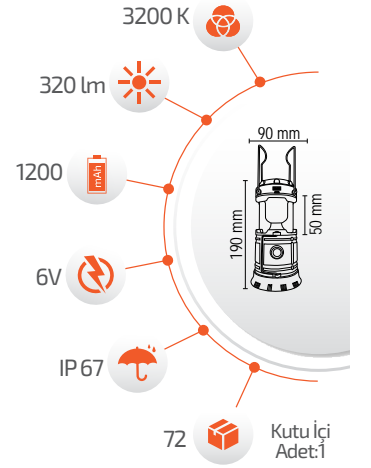

20W Solar İki Fonksiyonlu Kamp Feneri