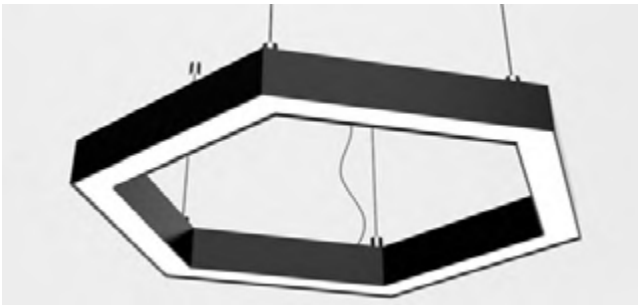

SİMİT LINEAR

FL-99020	60 cm Simit 50W 6500 Lm	223.00 \$
FL-99021	80 cm Simit 70W 9000 Lm	300.00 \$
FL-99022	100 cm Simit 90W 11500 Lm	320.00 \$

KARE LINEAR

FL-99023	60x60 cm Kare 75W 9500 Lm	217.00 \$
FL-99024	100x100 cm Kare 130W 16000 Lm	360.00 \$
FL-99025	150x150 cm Kare 195W 24000 Lm	540.00 \$