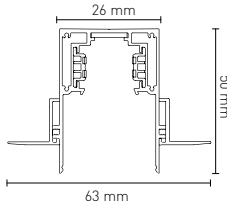

KOD	ÜRÜN	EBAT	FİYAT
FL-6631	1 Metre Trimless Delikli Magnet Ray	1000x63x26 mm	28.00 $
FL-6632	2 Metre Trimless Delikli Magnet Ray	2000x63x26 mm	56.00 $
FL-6633	3 Metre Trimless Delikli Magnet Ray	3000x63x26 mm	84.00 $