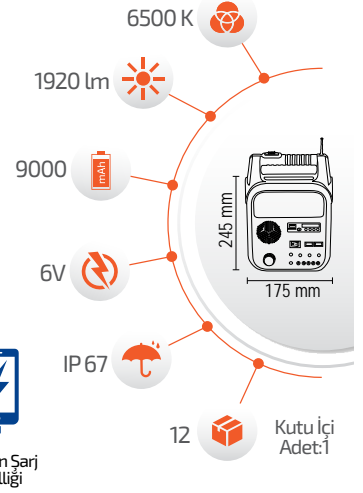

Fiyat **105.00 \$**

*Bluetooth
*Radyo
*Hafıza Kartı

120W Solar İşıldak Paketi

- Çalışma Süresi 6-12 Saat
- Çalışma Süresi 3-8 Saat

Ürün Kodu **FL-3275**

Fiyat **109.00 \$**

*Bluetooth
*Radyo
*Hafıza Kartı

120W Solar İşıldak Paketi