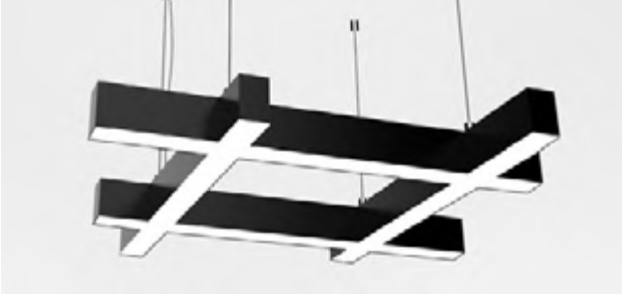

HASHTAG LINEAR	
•KOD	FL-99092
•WATT	105W
•LÜMEN	13000 Lm
•FİYAT	433.00 $