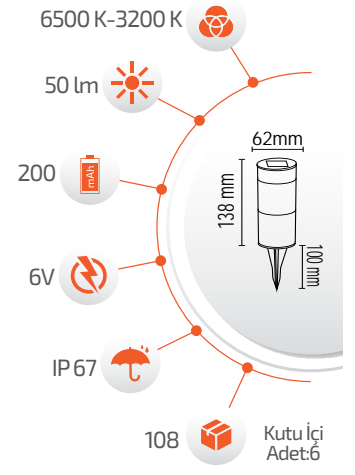

SOLAR DEKORATİF BAHÇE ARMATÜRLERİ

Ürün Kodu **FL-3223**

Fiyat **7.00 \$**

- Çevre Dostu
- Kolay Kurulum

- Hava Karardığında
Otomatik Devreye Girer.

- Çalışma Süresi 6-12 Saat

- Çalışma Süresi 3-8 Saat

3W Solar Metal Çim Armatürü