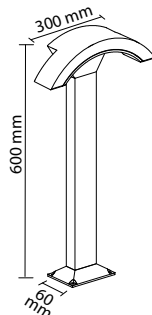

FL-1796

Çitlembik Aplik Armatür

- 10 Watt
- 3200K
- 800 Lümen
- 220 Volt
- RAL 7016
- IP65
- 100x300x60 mm
- Koli Adet: 6

Fiyat 43.00 $