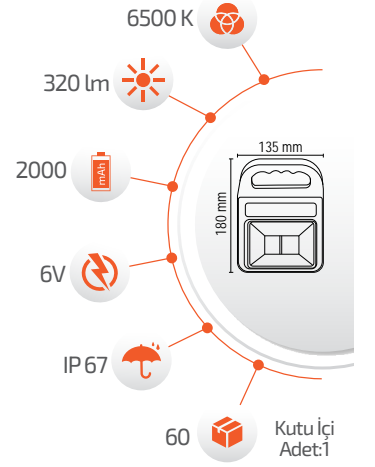

Fiyat **11.50 \$**

*USB Kablo ile şarj edilebilir.

- Çalışma Süresi 6-12 Saat

- Çalışma Süresi 3-8 Saat

20W Solar Fener

Ürün Kodu **FL-3362**

Fiyat **14.00 \$**

*USB Kablo ile şarj edilebilir.