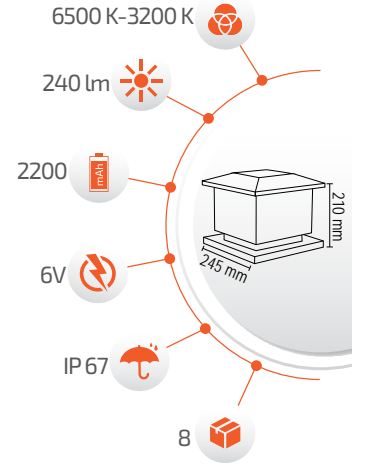

*Ürün üzerindeki tuşa basarak, 3200K - 6500K renk seçeneklerinden istediğinizi kullanabilirsiniz.