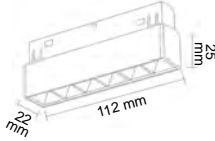

MAGNET ARMATÜRLER

① Akıllı ev sistemlerine uygun, DALI driverli ve uzaktan kumanda ile DIM edilebilen alternatif ürünler için iletişime geçiniz.

- ① Kolay Magnetik Montaj
- ① Güvenli Enerji Sistemi
- ① Pratik Hareket Kabiliyeti

Siyah Kompakt Lensli Magnet Armatür

FL-6611

OSRAM LED 4000K 3200K

17.00 $

- 6 Watt
- 48 Volt
- CRI ≥ 90
- 600 Lümen

Beyaz Kompakt Lensli Magnet Armatür

FL-6611 W

OSRAM LED 4000K 3200K

19.00 $

- 6 Watt
- 48 Volt
- CRI ≥ 90
- 600 Lümen

Rose Kompakt Lensli Magnet Armatür

FL-6611 R

OSRAM LED 4000K 3200K

19.00 $

- 6 Watt
- 48 Volt
- CRI ≥ 90
- 600 Lümen

Silver Kompakt Lensli Magnet Armatür

FL-6611 S

OSRAM LED 4000K 3200K

19.00 $

- 6 Watt
- 48 Volt
- CRI ≥ 90
- 600 Lümen