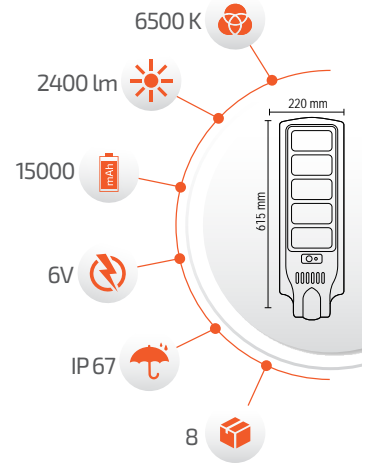

150W Solar Sokak Armatürü