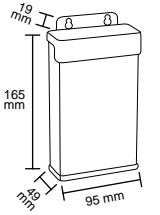

25A Yağmur Korumalı Trafo

FL-5013

25 Amper

300 Watt

12 Volt DC

IP45

Koli Adeti: 30

28.00 $