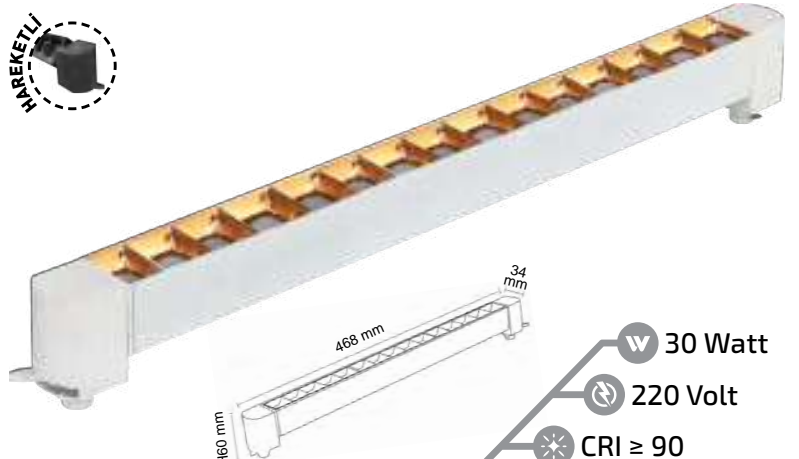

Monofaze Ray Kompakt Lensli Armatür

FL-5583 BR

OSRAM LED

6500K 4000K 3200K

30 Watt

220 Volt

CRI ≥ 90

3600 Lümen

46.00 $