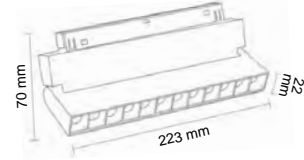

FL-6621 S

OSRAM
LED 4000K 3200K

27.00 \$

- 6 Watt
- 48 Volt
- CRI ≥ 90
- 600 Lümen

Siyah Kompakt Lensli Hareketli Magnet Armatür

FL-6622

OSRAM
LED
4000K 3200K

43.00 \$