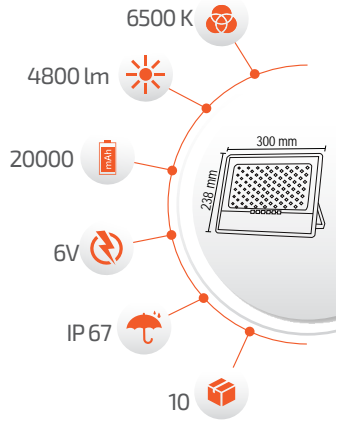

Panel Ölçüsü
350x530 mm

- -Kumanda ile kontrol
- -Açma / Kapama
- -DIM edebilme özelliği.