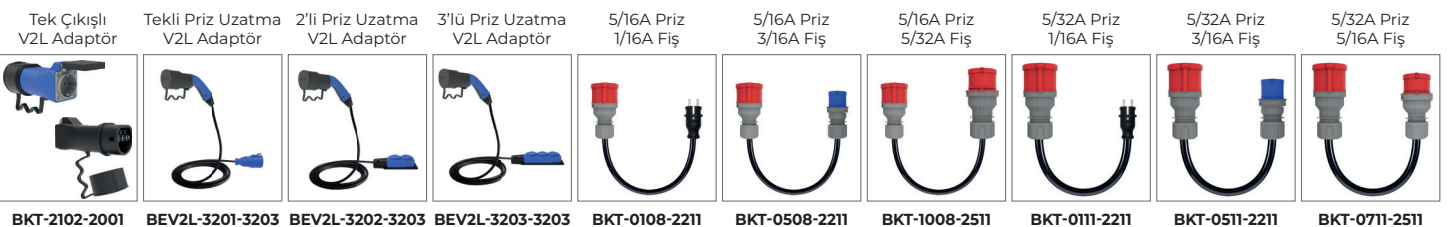

Ürün Kodu	Açıklama	Fiyat
BKT-2102-2001	V2L Tek Çıkışlı Adaptör	€ 35,00
BEV2L-3201-3203	V2L Tekli Uzatma Priz Adaptör	€ 45,00
BEV2L-3202-3203	V2L 2'li Uzatma Priz Adaptör	€ 47,00
BEV2L-3203-3203	V2L 3'lü Uzatma Priz Adaptör	€ 49,00
BKT-0108-2211	Cee Norm Adaptör 3x2,5 Ttr 1/16A Fiş - 5/16A Priz (30cm Kablolu)	€ 9,00
BKT-0508-2211	Cee Norm Adaptör 3x2,5 Ttr 3/16A Fiş - 5/16A Priz (30cm Kablolu)	€ 11,00
BKT-1008-2511	Cee Norm Adaptör 5x2,5 Ttr 5/32A Fiş - 5/16A Priz (30cm Kablolu)	€ 13,00
BKT-0111-2211	Cee Norm Adaptör 3x2,5 Ttr 1/16A Fiş - 5/32A Priz (30cm Kablolu)	€ 11,00
BKT-0511-2211	Cee Norm Adaptör 3x2,5 Ttr 3/16A Fiş - 5/32A Priz (30cm Kablolu)	€ 13,50
BKT-0711-2511	Cee Norm Adaptör 5x2,5 Ttr 5/16A Fiş - 5/32A Priz (30cm Kablolu)	€ 15,00
BAK-8300-0000	Pedestal	€ 160,00
BAK-8200-0000	Priz Tutucu	€ 16,00