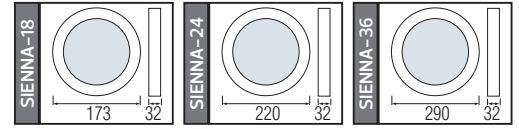

LENSLİ

BACKLIGHT

SIVAÜSTÜ

PLASTİK