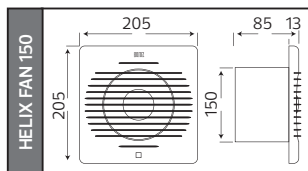

HELIX FAN 200 m³

Model	Kod	Watt	Fiyat	Koli İçi	Devir	Hava Akımı	Renk
FAN 200	500-000-008	40 W	887,65 TL	6	1000 rpm	200 m³/h	BEYAZ
FAN 200	500-040-008	40 W	990,00 TL	6	1000 rpm	200 m³/h	GÜMÜŞ
FAN 200	500-010-008	40 W	990,00 TL	6	1000 rpm	200 m³/h	FÜME
FAN 200	500-020-008	40 W	990,00 TL	6	1000 rpm	200 m³/h	KAYIN
FAN 200	500-030-008	40 W	990,00 TL	6	1000 rpm	200 m³/h	CEVİZ

37,5x54,0x27,0	KG 10,2
37,5x54,0x27,0	KG 10,2
37,5x54,0x27,0	KG 10,2
37,5x54,0x27,0	KG 10,2
37,5x54,0x27,0	KG 10,2