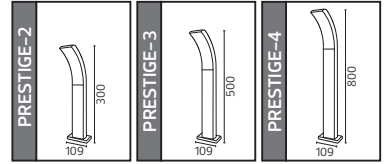

PRESTIGE-1

Model	Kod	Watt	Fiyat	Koli İçi	Lümen	Renk	Işık Rengi
PRESTIGE-1	076-053-0001	12 W	65,57 $	10	1250 lm	SIYAH	6400K

METAL

PRESTIGE SERİSİ

Model	Kod	Watt	Fiyat	Koli İçi	Lümen	Renk	Işık Rengi
PRESTIGE-2	076-053-0002	12 W	81,00 $	10	1250 lm	SIYAH	6400K
PRESTIGE-3	076-053-0003	12 W	108,00 $	10	1250 lm	SIYAH	6400K
PRESTIGE-4	076-053-0004	12 W	144,00 $	10	1250 lm	SIYAH	6400K

METAL