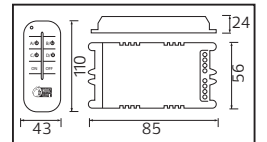

CONTROLLER-1

Model	Kod	Watt	Fiyat	Koli İçi	Renk
CONTROLLER-1	105-001-0001	1000 W	10,52 $	100	BEYAZ

1 KANAL

CONTROLLER-2

Model	Kod	Watt	Fiyat	Koli İçi	Renk
CONTROLLER-2	105-001-0002	2000 W	11,08 $	100	BEYAZ

2 KANAL

CONTROLLER-3

Model	Kod	Watt	Fiyat	Koli İçi	Renk
CONTROLLER-3	105-001-0003	3000 W	11,96 $	100	BEYAZ

3 KANAL

CONTROLLER-4

Model	Kod	Watt	Fiyat	Koli İçi	Renk
CONTROLLER-4	105-001-0004	4000 W	13,00 $	100	BEYAZ

4 KANAL