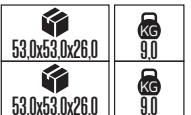

PLASTİK

SENSÖRLÜ