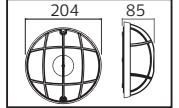

AQUA EKO

Model	Kod	Watt	Fiyat	Koli İçi	Renk
AQUA EKO	400-000-108	Max. 26 W	209,10 TL	16	SİYAH
AQUA EKO	400-001-108	Max. 26 W	209,10 TL	16	BEYAZ

PLASTİK

AQUA OPAK

Model	Kod	Watt	Fiyat	Koli İçi	Renk
AQUA OPAK	400-001-113	Max. 26 W	176,10 TL	24	SİYAH
AQUA OPAK	400-000-113	Max. 26 W	176,10 TL	24	BEYAZ

PLASTİK

AQUA APLİK

Model	Kod	Watt	Fiyat	Koli İçi	Renk
AQUA APLİK	400-002-111	Max. 26 W	152,90 TL	20	SİYAH
AQUA APLİK	400-000-111	Max. 26 W	152,90 TL	20	BEYAZ

PLASTİK

AQUA OPAL

Model	Kod	Watt	Fiyat	Koli İçi	Renk
AQUA OPAL	400-011-105	Max. 60 W	306,99 TL	10	SİYAH OPAL
AQUA OPAL	400-010-105	Max. 60 W	306,99 TL	10	BEYAZ OPAL

PLASTİK

AQUA OVAL

Model	Kod	Watt	Fiyat	Koli İçi	Renk
AQUA OVAL	400-011-106	Max. 40 W	316,50 TL	10	SİYAH OPAL
AQUA OVAL	400-010-106	Max. 40 W	316,50 TL	10	BEYAZ OPAL

PLASTİK