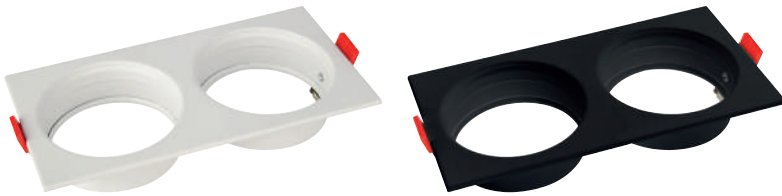

MODUL-5

MODUL-9

RECESSED					YENİ ÜRÜN	
Model	Kod	Fiyat	Renk	Koli İçi		
RECESSED-R	015-042-0001	1,16 \$	BEYAZ/SİYAH	100		
RECESSED-SQ1	015-043-0001	2,00 \$	BEYAZ/SİYAH	100		

RECESSED-R

RECESSED-SQ1

RECESSED					YENİ ÜRÜN	
Model	Kod	Fiyat	Renk	Koli İçi		
RECESSED-SQ2	015-043-0002	3,60 \$	BEYAZ	100		
RECESSED-SQ2	015-043-0002	3,60 \$	SİYAH	100		