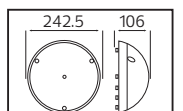

43,0x49,5x49,5	8,9
43,0x49,5x49,5	8,9
43,0x49,5x49,5	8,9
43,0x49,5x49,5	8,9

**PLASTİK**

Made in **Türkiye**

**HOROZ**® **ELECTRIC**

E27 Nemliyer Armatürler