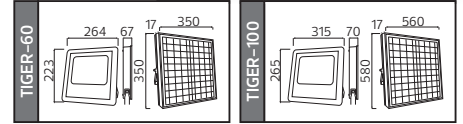

TIGER SERİSİ

Model	Kod	Watt	Fiyat	Koli İçi	Lümen	Renk	Işık Rengi
TIGER-60	068-012-0060	60 W	132,94 $	5	1040 lm	SIYAH	6400K
TIGER-100	068-012-0100	100 W	208,16 $	2	1500 lm	SIYAH	6400K

37,0x37,0x38,0	16,9
38,0x60,5x15,0	10,6

TURBO SERİSİ

YENİ ÜRÜN

Model	Kod	Watt	Fiyat	Koli İçi	Lümen	Renk	Işık Rengi
TURBO-200	068-027-0200	200 W	36,63 $	20	1466 lm	TURUNCU	3 CCT (3000K-4000K-6400K)
TURBO-400	068-027-0400	400 W	50,57 $	20	2391 lm	TURUNCU	3 CCT (3000K-4000K-6400K)
TURBO-800	068-027-0800	800 W	79,54 $	10	2733 lm	TURUNCU	3 CCT (3000K-4000K-6400K)

39,0x33,0x32,4	33,8
4,9,3x35,8x40,7	4,4
53,0x42,0x34,5	50,0