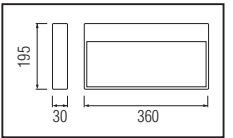

Model	Kod	Watt	Fiyat	Koli İçi	Lümen
ZOFF	084-019-0001	1.5 W	21,83 $	20	50 lm