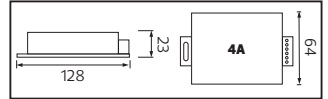

RGB KONTROL CİHAZI 4A

Model	Kod	Fiyat	Watt	28x35	50x50	Koli İçi
4A	100-002-0144	26,96 $	144 W	30m	10m	80