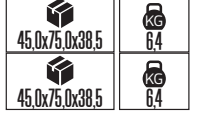

BEGONYA-1

Model	Kod	Watt	Fiyat	Koli İçi	Renk
BEGONYA-1	400-010-116	Max. 40W	249,00 TL	12	SİYAH
BEGONYA-1	400-020-116	Max. 40W	249,00 TL	12	BEYAZ

PLASTİK

BEGONYA-2

Model	Kod	Watt	Fiyat	Koli İçi	Renk
BEGONYA-2	400-010-117	Max. 40W	249,00 TL	12	SİYAH
BEGONYA-2	400-020-117	Max. 40W	249,00 TL	12	BEYAZ

PLASTİK

BEGONYA-3

Model	Kod	Watt	Fiyat	Koli İçi	Renk
BEGONYA-3	400-010-118	Max. 40W	260,00 TL	12	SİYAH
BEGONYA-3	400-020-118	Max. 40W	260,00 TL	12	BEYAZ

PLASTİK

BEGONYA-4

Model	Kod	Watt	Fiyat	Koli İçi	Renk
BEGONYA-4	400-010-120	Max. 40W	210,00 TL	20	SİYAH
BEGONYA-4	400-020-120	Max. 40W	210,00 TL	20	BEYAZ

PLASTİK