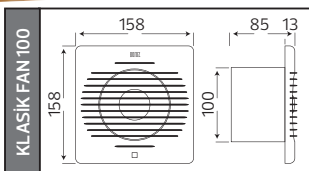

37,5x54,0x27,0	KG 10,2
37,5x54,0x27,0	KG 10,2
37,5x54,0x27,0	KG 10,2
37,5x54,0x27,0	KG 10,2
37,5x54,0x27,0	KG 10,2

**HELIX FAN 100 m³**

Model	Kod	Watt	Fiyat	Koli İçi	Devir	Hava Akımı	Renk
FAN 100	500-000-004	12 W	341,85 TL	20	2450 rpm	100 m³/h	BEYAZ
FAN 100	500-040-004	12 W	397,10 TL	20	2450 rpm	100 m³/h	GÜMÜŞ
FAN 100	500-010-004	12 W	397,10 TL	20	2450 rpm	100 m³/h	FÜME
FAN 100	500-020-004	12 W	397,10 TL	20	2450 rpm	100 m³/h	KAYIN
FAN 100	500-030-004	12 W	397,10 TL	20	2450 rpm	100 m³/h	CEVİZ