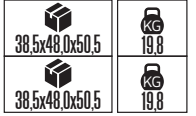

KAUÇUK TOPRAKLI DİŞİ FİŞ

Model	Kod	Amper	Fiyat	Koli İçi	Renk
KAUÇUK TOPRAKLI DİŞİ FİŞ	300-000-805	16A	44,28 TL	300	SİYAH
KAUÇUK TOPRAKLI DİŞİ FİŞ	300-001-805	16A	66,43 TL	300	TURUNCU