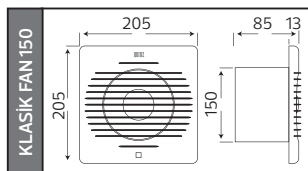

KLASİK FAN 200 m³

Model	Kod	Watt	Fiyat	Koli İçi	Devir	Hava Akımı	Renk
FAN 200	500-000-200	40 W	887,65 TL	6	1000 rpm	200 m³/h	BEYAZ
FAN 200	500-040-200	40 W	990,05 TL	6	1000 rpm	200 m³/h	GÜMÜŞ
FAN 200	500-010-200	40 W	990,05 TL	6	1000 rpm	200 m³/h	FÜME
FAN 200	500-020-200	40 W	990,05 TL	6	1000 rpm	200 m³/h	KAYIN
FAN 200	500-030-200	40 W	990,05 TL	6	1000 rpm	200 m³/h	CEVİZ

37,5x54,0x27,0	KG 10,2
37,5x54,0x27,0	KG 10,2
37,5x54,0x27,0	KG 10,2
37,5x54,0x27,0	KG 10,2
37,5x54,0x27,0	KG 10,2