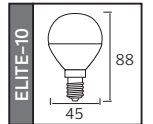

Model	Kod	Watt	Fiyat	Koli İçi	Lümen	Işık Rengi
ELITE-6	001-005-0006	6 W	1,05 $	100	510 lm	4200K / 6400K
ELITE-8	001-005-0008	8 W	1,22 $	100	800 lm	4200K / 6400K
ELITE-10	001-005-0010	10 W	1,57 $	100	1000 lm	4200K / 6400K

ELITE E27 SERİSİ