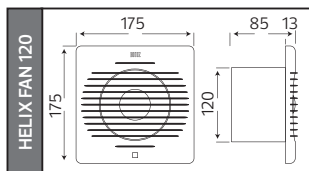

HELIX FAN 200 m³

Model	Kod	Watt	Fiyat	Koli İçi	Devir	Hava Akımı	Renk
FAN 200	500-000-008	40 W	887,65 TL	6	1000 rpm	200 m³/h	BEYAZ
FAN 200	500-040-008	40 W	990,00 TL	6	1000 rpm	200 m³/h	GÜMÜŞ
FAN 200	500-010-008	40 W	990,00 TL	6	1000 rpm	200 m³/h	FÜME
FAN 200	500-020-008	40 W	990,00 TL	6	1000 rpm	200 m³/h	KAYIN
FAN 200	500-030-008	40 W	990,00 TL	6	1000 rpm	200 m³/h	CEVİZ

37,5x54,0x27,0	KG 10,2
37,5x54,0x27,0	KG 10,2
37,5x54,0x27,0	KG 10,2
37,5x54,0x27,0	KG 10,2
37,5x54,0x27,0	KG 10,2