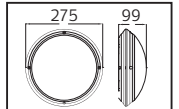

AQUA EKO

Model	Kod	Watt	Fiyat	Koli İçi	Renk
AQUA EKO	400-000-108	Max. 26 W	209,10 TL	16	SİYAH
AQUA EKO	400-001-108	Max. 26 W	209,10 TL	16	BEYAZ

PLASTİK

AQUA OPAK

Model	Kod	Watt	Fiyat	Koli İçi	Renk
AQUA OPAK	400-001-113	Max. 26 W	176,10 TL	24	SİYAH
AQUA OPAK	400-000-113	Max. 26 W	176,10 TL	24	BEYAZ

PLASTİK

AQUA APLİK

Model	Kod	Watt	Fiyat	Koli İçi	Renk
AQUA APLİK	400-002-111	Max. 26 W	152,90 TL	20	SİYAH
AQUA APLİK	400-000-111	Max. 26 W	152,90 TL	20	BEYAZ

PLASTİK

AQUA OPAL

Model	Kod	Watt	Fiyat	Koli İçi	Renk
AQUA OPAL	400-011-105	Max. 60 W	306,99 TL	10	SİYAH OPAL
AQUA OPAL	400-010-105	Max. 60 W	306,99 TL	10	BEYAZ OPAL

PLASTİK

AQUA OVAL

Model	Kod	Watt	Fiyat	Koli İçi	Renk
AQUA OVAL	400-011-106	Max. 40 W	316,50 TL	10	SİYAH OPAL
AQUA OVAL	400-010-106	Max. 40 W	316,50 TL	10	BEYAZ OPAL

PLASTİK