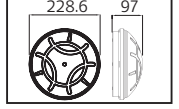

AQUA EKO

Model	Kod	Watt	Fiyat	Koli İçi	Renk
AQUA EKO	400-000-108	Max. 26 W	209,10 TL	16	SİYAH
AQUA EKO	400-001-108	Max. 26 W	209,10 TL	16	BEYAZ

PLASTİK

AQUA OPAK

Model	Kod	Watt	Fiyat	Koli İçi	Renk
AQUA OPAK	400-001-113	Max. 26 W	176,10 TL	24	SİYAH
AQUA OPAK	400-000-113	Max. 26 W	176,10 TL	24	BEYAZ

PLASTİK

AQUA APLİK

Model	Kod	Watt	Fiyat	Koli İçi	Renk
AQUA APLİK	400-002-111	Max. 26 W	152,90 TL	20	SİYAH
AQUA APLİK	400-000-111	Max. 26 W	152,90 TL	20	BEYAZ

PLASTİK

AQUA OPAL

Model	Kod	Watt	Fiyat	Koli İçi	Renk
AQUA OPAL	400-011-105	Max. 60 W	306,99 TL	10	SİYAH OPAL
AQUA OPAL	400-010-105	Max. 60 W	306,99 TL	10	BEYAZ OPAL

PLASTİK

AQUA OVAL

Model	Kod	Watt	Fiyat	Koli İçi	Renk
AQUA OVAL	400-011-106	Max. 40 W	316,50 TL	10	SİYAH OPAL
AQUA OVAL	400-010-106	Max. 40 W	316,50 TL	10	BEYAZ OPAL

PLASTİK