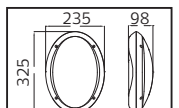

AQUA EKO

Model	Kod	Watt	Fiyat	Koli İçi	Renk
AQUA EKO	400-000-108	Max. 26 W	209,10 TL	16	SİYAH
AQUA EKO	400-001-108	Max. 26 W	209,10 TL	16	BEYAZ

PLASTİK

AQUA OPAK

Model	Kod	Watt	Fiyat	Koli İçi	Renk
AQUA OPAK	400-001-113	Max. 26 W	176,10 TL	24	SİYAH
AQUA OPAK	400-000-113	Max. 26 W	176,10 TL	24	BEYAZ

PLASTİK

AQUA APLİK

Model	Kod	Watt	Fiyat	Koli İçi	Renk
AQUA APLİK	400-002-111	Max. 26 W	152,90 TL	20	SİYAH
AQUA APLİK	400-000-111	Max. 26 W	152,90 TL	20	BEYAZ

PLASTİK

AQUA OPAL

Model	Kod	Watt	Fiyat	Koli İçi	Renk
AQUA OPAL	400-011-105	Max. 60 W	306,99 TL	10	SİYAH OPAL
AQUA OPAL	400-010-105	Max. 60 W	306,99 TL	10	BEYAZ OPAL

PLASTİK

AQUA OVAL

Model	Kod	Watt	Fiyat	Koli İçi	Renk
AQUA OVAL	400-011-106	Max. 40 W	316,50 TL	10	SİYAH OPAL
AQUA OVAL	400-010-106	Max. 40 W	316,50 TL	10	BEYAZ OPAL

PLASTİK