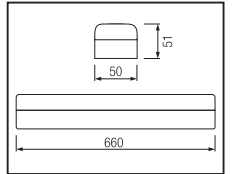

Model	Kod	Watt	Fiyat	Koli İçi	Lümen	Renk	Işık Rengi
ZICO-6	084-012-0006	6 W	35,27 $	20	490 lm	BEYAZ	7000K-9000K