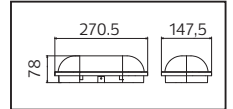

ARTOS 15

Model	Kod	Watt	Fiyat	Koli İçi	Lümen	Renk	Işık Rengi
ARTOS 15	400-001-127	15 W	177,70 TL	30	1500 lm	BEYAZ	4200K
ARTOS 15	400-011-127	15 W	177,70 TL	30	1500 lm	SİYAH	4200K
ARTOS 15	400-002-127	15 W	177,70 TL	30	1500 lm	BEYAZ	6400K
ARTOS 15	400-012-127	15 W	177,70 TL	30	1500 lm	SİYAH	6400K

39,5x49,5x34,5	KG 69
39,5x49,5x34,5	KG 69
39,5x49,5x34,5	KG 69
39,5x49,5x34,5	KG 69