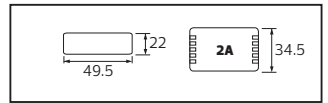

RGB KONTROL CİHAZI 2A

Model	Kod	Fiyat	Watt	28x35	50x50	Koli İçi
2A	100-001-0072	5,11 $	72 W	15m	5m	88