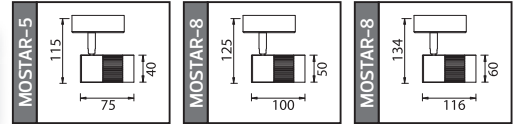

MILANO SERİSİ

Model	Kod	Watt	Fiyat	Koli İçi	Lümen	Renk	Işık Rengi
MILANO-5	018-008-0005	5 W	11,71 $	100	370 lm	SİYAH	3000K
MILANO-5	018-008-0005	5 W	11,71 $	100	370 lm	BEYAZ	3000K
MILANO-8	018-008-0008	8 W	14,00 $	50	600 lm	SİYAH	3000K
MILANO-8	018-008-0008	8 W	14,00 $	50	600 lm	BEYAZ	3000K

54,0x42,0x32,0	KG 12,5
54,0x42,0x32,0	KG 12,5
57,5x35,0x29,5	KG 13,5
57,5x35,0x29,5	KG 13,5

MOSTAR SERİSİ

Model	Kod	Watt	Fiyat	Koli İçi	Lümen	Renk	Işık Rengi
MOSTAR-5	017-003-0005	5 W	11,56 $	100	370 lm	SİYAH	3000K
MOSTAR-5	017-003-0005	5 W	11,56 $	100	370 lm	BEYAZ	3000K

47,5x35,0x53,0	KG 21,0
47,5x35,0x53,0	KG 21,0

SIVAÜSTÜ