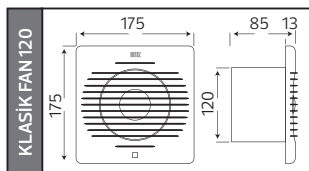

37,5x54,0x27,0	KG 10,2
37,5x54,0x27,0	KG 10,2
37,5x54,0x27,0	KG 10,2
37,5x54,0x27,0	KG 10,2
37,5x54,0x27,0	KG 10,2

**HELIX FAN 100 m³**

Model	Kod	Watt	Fiyat	Koli İçi	Devir	Hava Akımı	Renk
FAN 100	500-000-004	12 W	341,85 TL	20	2450 rpm	100 m³/h	BEYAZ
FAN 100	500-040-004	12 W	397,10 TL	20	2450 rpm	100 m³/h	GÜMÜŞ
FAN 100	500-010-004	12 W	397,10 TL	20	2450 rpm	100 m³/h	FÜME
FAN 100	500-020-004	12 W	397,10 TL	20	2450 rpm	100 m³/h	KAYIN
FAN 100	500-030-004	12 W	397,10 TL	20	2450 rpm	100 m³/h	CEVİZ