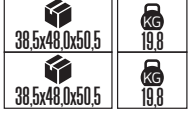

KAUÇUK TOPRAKLI ERKEK FİŞ

Model	Kod	Amper	Fiyat	Koli İçi	Renk
KAUÇUK TOPRAKLI ERKEK FİŞ	300-000-804	16A	42,04 TL	300	SİYAH
KAUÇUK TOPRAKLI ERKEK FİŞ	300-001-804	16A	48,35 TL	300	TURUNCU