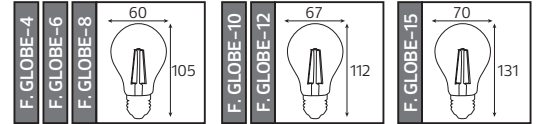

### FILAMENT GLOBE

Model	Kod	Watt	Fiyat	Koli İçi	Lümen	Işık Rengi	Boyutlar (mm)	Ağırlık (kg)
FILAMENT GLOBE-4	001-015-0004	4 W	3,10 \$	100	450 lm	3000K / 6400K	64,0x33,0x27,0	5,6
FILAMENT GLOBE-6	001-015-0006	6 W	3,20 \$	100	700 lm	3000K / 6400K	33,0x64,0x25,0	5,8
FILAMENT GLOBE-8	001-015-0008	8 W	3,33 \$	100	900 lm	3000K / 6400K	33,0x64,0x24,5	6,1
FILAMENT GLOBE-10	001-015-0010	10 W	4,25 \$	100	1200 lm	3000K / 6400K	70,5x36,0x26,0	7,2
FILAMENT GLOBE-12	001-015-0012	12 W	4,85 \$	100	1540 lm	3000K / 6400K	36,5x76,5x26,0	7,2
FILAMENT GLOBE-15	001-015-0015	15 W	5,57 \$	100	1750 lm	3000K / 6400K	36,5x76,5x26,0	7,2