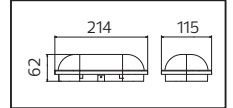

AYDOS 20

Model	Kod	Watt	Fiyat	Koli İçi	Lümen	Renk	Işık Rengi
AYDOS 20	400-001-126	20 W	233,45 TL	20	2050 lm	BEYAZ	4200K
AYDOS 20	400-011-126	20 W	233,45 TL	20	2050 lm	SİYAH	4200K
AYDOS 20	400-002-126	20 W	233,45 TL	20	2050 lm	BEYAZ	6400K
AYDOS 20	400-012-126	20 W	233,45 TL	20	2050 lm	SİYAH	6400K

55,5x31,5x42,0	KG 75
55,5x31,5x42,0	KG 75
55,5x31,5x42,0	KG 75
55,5x31,5x42,0	KG 75