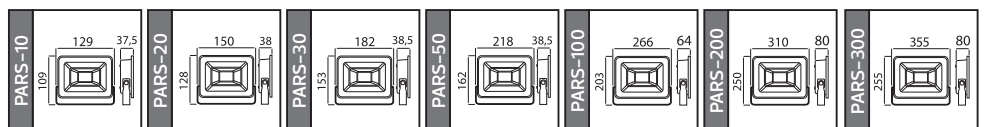

### PARS SERİSİ

Model	Kod	Watt	Fiyat	Koli İçi	Lümen	Renk	Işık Rengi		
PARS-10	068-008-0010	10 W	7,33 \$	100	1100 lm	SİYAH	2700K	78,0x23,0x18,8	KG 11,0
PARS-10	068-008-0010	10 W	7,33 \$	100	1100 lm	SİYAH	6400K	78,0x23,0x18,8	KG 11,0
PARS-10	068-008-0010	10 W	7,89 \$	100	1100 lm	SİYAH	YEŞİL	78,0x23,0x18,8	KG 11,0
PARS-20	068-008-0020	20 W	8,49 \$	100	2200 lm	SİYAH	2700K	73,5x28,6x23,5	KG 17,1
PARS-20	068-008-0020	20 W	8,49 \$	100	2200 lm	SİYAH	6400K	73,5x28,6x23,5	KG 17,1
PARS-20	068-008-0020	20 W	9,14 \$	100	2200 lm	SİYAH	YEŞİL	73,5x28,6x23,5	KG 17,1
PARS-30	068-008-0030	30 W	8,96 \$	50	3310 lm	SİYAH	2700K	61,5x31,0x18,0	KG 12,0
PARS-30	068-008-0030	30 W	8,96 \$	50	3310 lm	SİYAH	6400K	61,5x31,0x18,0	KG 12,0
PARS-30	068-008-0030	30 W	9,60 \$	50	3310 lm	SİYAH	YEŞİL	61,5x31,0x18,0	KG 12,0
PARS-50	068-008-0050	50 W	11,16 \$	30	5650 lm	SİYAH	2700K	52,5x22,0x30,0	KG 10,5
PARS-50	068-008-0050	50 W	11,16 \$	30	5650 lm	SİYAH	6400K	52,5x22,0x30,0	KG 10,5
PARS-50	068-008-0050	50 W	11,95 \$	30	5650 lm	SİYAH	YEŞİL	52,5x22,0x30,0	KG 10,5
PARS-100	068-008-0100	100 W	20,45 \$	12	11550 lm	SİYAH	2700K	45,5x27,5x18,5	KG 7,8
PARS-100	068-008-0100	100 W	20,45 \$	12	11550 lm	SİYAH	6400K	45,5x27,5x18,5	KG 7,8
PARS-100	068-008-0100	100 W	21,92 \$	12	11550 lm	SİYAH	YEŞİL	45,5x27,5x18,5	KG 7,8
PARS-200	068-008-0200	200 W	43,59 \$	8	23250 lm	SİYAH	2700K	38,0x34,0x25,4	KG 11,2
PARS-200	068-008-0200	200 W	43,59 \$	8	23250 lm	SİYAH	6400K	38,0x34,0x25,4	KG 11,2
PARS-200	068-008-0200	200 W	46,50 \$	8	23250 lm	SİYAH	YEŞİL	38,0x34,0x25,4	KG 11,2
PARS-300	068-008-0300	300 W	66,00 \$	8	34910 lm	SİYAH	6400K	40,5x37,5x28,7	KG 14,4