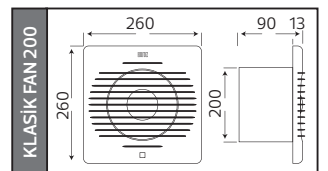

37,5x54,0x27,0	KG 10,2
37,5x54,0x27,0	KG 10,2
37,5x54,0x27,0	KG 10,2
37,5x54,0x27,0	KG 10,2
37,5x54,0x27,0	KG 10,2

**HELIX FAN 100 m³**

Model	Kod	Watt	Fiyat	Koli İçi	Devir	Hava Akımı	Renk
FAN 100	500-000-004	12 W	341,85 TL	20	2450 rpm	100 m³/h	BEYAZ
FAN 100	500-040-004	12 W	397,10 TL	20	2450 rpm	100 m³/h	GÜMÜŞ
FAN 100	500-010-004	12 W	397,10 TL	20	2450 rpm	100 m³/h	FÜME
FAN 100	500-020-004	12 W	397,10 TL	20	2450 rpm	100 m³/h	KAYIN
FAN 100	500-030-004	12 W	397,10 TL	20	2450 rpm	100 m³/h	CEVİZ