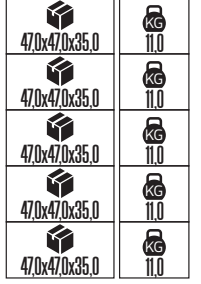

UFO YILDIZ

Model	Kod	Watt	Fiyat	Koli İçi	Renk
UFO YILDIZ	400-022-101	Max. 15 W	92,25 TL	40	BEYAZ
UFO YILDIZ	400-123-101	Max. 15 W	123,35 TL	40	GÜMÜŞ
UFO YILDIZ	400-124-101	Max. 15 W	123,35 TL	40	FÜME
UFO YILDIZ	400-125-101	Max. 15 W	123,35 TL	40	KAYIN
UFO YILDIZ	400-126-101	Max. 15 W	123,35 TL	40	CEVİZ