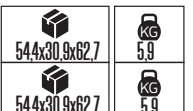

PLASTİK

SENSÖRLÜ

400-010-143/ 400-020-143

YENİ ÜRÜN

Model	Watt	Fiyat	Koli İçi	Renk
400-001-112	Max. 2x12 W	341,46 TL	10	BEYAZ
400-000-112	Max. 2x12 W	341,46 TL	10	SİYAH