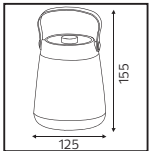

VERON

Model	Kod	Watt	Fiyat	Koli İçi	Lümen	Işık Rengi
VERON	084-037-0015	15 W	27,27 $	30	150/290/160 lm	3000K/4200K/6400K