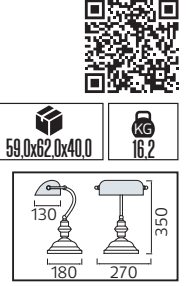

## SİMGE

Model	Kod	Watt	Fiyat	Koli İçi	Renk
SİMGE	048-014-0060	Max. 60 W	60,37 \$	6	YEŞİL-MAVİ