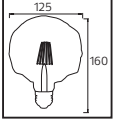

AMBER

RUSTIC CRYSTAL

Model	Kod	Watt	Fiyat	Koli İçi	Lümen	Işık Rengi
RUSTIC CRYSTAL-6	001-036-0006	6 W	15,47 $	50	540 lm	2200K

AMBER

ELLIPTIC

Model	Kod	Watt	Fiyat	Koli İçi	Lümen	Işık Rengi
ELLIPTIC	001-054-0008	8 W	42,05 $	8	710 lm	2200K

AMBER

TOLEDO

Model	Kod	Watt	Fiyat	Koli İçi	Lümen	Işık Rengi
TOLEDO	001-049-0008	8 W	45,25 $	6	710 lm	2200K

AMBER

GINZA

Model	Kod	Watt	Fiyat	Koli İçi	Lümen	Işık Rengi
GINZA	001-050-0008	8 W	42,83 $	6	710 lm	2200K

AMBER

ORIGAMI

Model	Kod	Watt	Fiyat	Koli İçi	Lümen	Işık Rengi
ORIGAMI	001-053-0008	8 W	48,10 $	10	710 lm	2200K