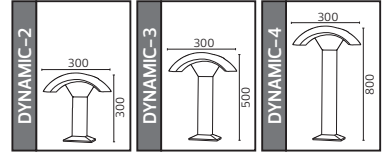

DYNAMIC-1

Model	Kod	Watt	Fiyat	Koli İçi	Lümen	Renk	Işık Rengi
DYNAMIC-1	076-058-0001	24 W	72.93 $	10	2670 lm	SIYAH	6400K

METAL

DYNAMIC SERİSİ

Model	Kod	Watt	Fiyat	Koli İçi	Lümen	Renk	Işık Rengi
DYNAMIC-2	076-058-0002	24 W	117.00 $	10	2670 lm	SIYAH	6400K
DYNAMIC-3	076-058-0003	24 W	141.44 $	4	2670 lm	SIYAH	6400K
DYNAMIC-4	076-058-0004	24 W	176.67 $	4	2670 lm	SIYAH	6400K

METAL