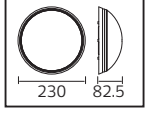

UFO YILDIZ

Model	Kod	Watt	Fiyat	Koli İçi	Renk
UFO YILDIZ	400-022-101	Max. 15 W	92,25 TL	40	BEYAZ
UFO YILDIZ	400-123-101	Max. 15 W	123,35 TL	40	GÜMÜŞ
UFO YILDIZ	400-124-101	Max. 15 W	123,35 TL	40	FÜME
UFO YILDIZ	400-125-101	Max. 15 W	123,35 TL	40	KAYIN
UFO YILDIZ	400-126-101	Max. 15 W	123,35 TL	40	CEVİZ