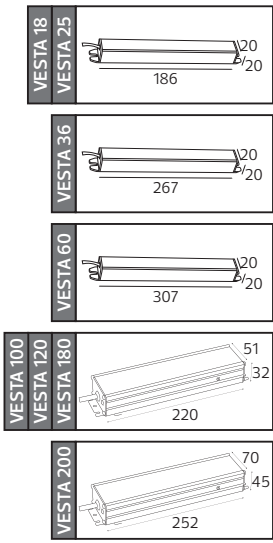

VESTA

Model	Kod	Fiyat	Watt	28x35	50x50	Amper	Class	Koli İçi
VESTA 18	083-001-0018	7,71 $	18 W	3.5m	1.2m	1.5A	II	120
VESTA 25	083-001-0025	10,85 $	25 W	5m	1.7m	2A	II	120
VESTA 36	083-001-0036	15,15 $	36 W	7m	2m	3A	II	78
VESTA 60	083-001-0060	23,43 $	60 W	12m	4m	5A	II	78
VESTA 100	083-001-0100	33,51 $	100 W	20m	6.5m	8.5A	I	28
VESTA 120	083-001-0120	34,50 $	120 W	25m	8m	10A	I	28
VESTA 180	083-001-0180	41,88 $	180 W	37m	12m	15A	I	22
VESTA 200	083-001-0200	51,44 $	200 W	40m	13m	17A	I	15