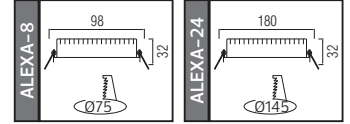

ALEXA SERİSİ

Model	Kod	Watt	Fiyat	Koli İçi	Lümen	Renk	Işık Rengi
ALEXA-8	016-048-0008	8 W	3,53 $	20	750 lm	BEYAZ	7000K
ALEXA-24	016-048-0024	24 W	6,92 $	20	2500 lm	BEYAZ	7000K