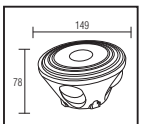

### BOLERO

**YENİ ÜRÜN**

Model	Kod	Watt	Fiyat	Koli İçi	Lümen	Renk	Işık Rengi
BOLERO-6	076-076-0006	6 W	9,45 \$	50	420 lm	SIYAH	4200K

63,5x33,0x28,5	3,8
----------------	-----

**PLASTİK**