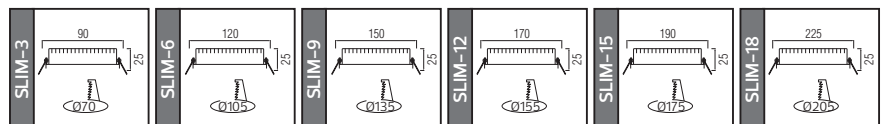

SLIM SERİSİ

Model	Kod	Watt	Fiyat	Koli İçi	Lümen	Renk	Işık Rengi
SLIM-3	056-003-0003	3 W	2,61 $	120	260 lm	BEYAZ	2700K / 6400K
SLIM-6	056-003-0006	6 W	3,00 $	120	510 lm	BEYAZ	2700K / 6400K
SLIM-9	056-003-0009	9 W	3,76 $	120	850 lm	BEYAZ	2700K / 6400K
SLIM-12	056-003-0012	12 W	4,38 $	80	1200 lm	BEYAZ	2700K / 6400K
SLIM-15	056-003-0015	15 W	5,43 $	80	1500 lm	BEYAZ	2700K / 6400K
SLIM-18	056-003-0018	18 W	5,53 $	80	1850 lm	BEYAZ	2700K / 6400K