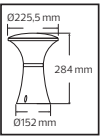

PRİZMA

Model	Kod	Watt	Fiyat	Koli İçi	Renk
PRİZMA	400-010-129	Max. 40W	344,95 TL	8	SİYAH
PRİZMA	400-020-129	Max. 40W	344,95 TL	8	BEYAZ

PLASTİK

PRİZMA 2

YENİ ÜRÜN

Model	Kod	Watt	Fiyat	Koli İçi	Renk
PRİZMA 2	400-010-144	Max. 40W	376,45 TL	8	SİYAH
PRİZMA 2	400-020-144	Max. 40W	376,45 TL	8	BEYAZ

PLASTİK

PAPATYA-1

Model	Kod	Watt	Fiyat	Koli İçi	Renk
PAPATYA-1	400-000-141	Max. 40W	275,64 TL	8	SİYAH
PAPATYA-1	400-001-141	Max. 40W	275,64 TL	8	GRİ

PLASTİK

PAPATYA-2

Model	Kod	Watt	Fiyat	Koli İçi	Renk
PAPATYA-2	400-000-142	Max. 40W	321,00 TL	6	SİYAH
PAPATYA-2	400-001-142	Max. 40W	321,00 TL	6	GRİ

PLASTİK