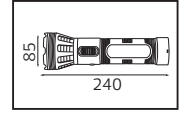

BEST

Model	Kod	Watt	Fiyat	Koli İçi	Lümen	Renk	Işık Rengi
BEST-5	084-024-0005	5 W	13,37 $	60	210 lm	KIRMIZI	8000K-12000K