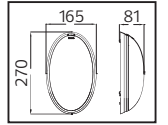

51,0x46,0x27,3	KG 9,3
51,0x46,0x27,3	KG 9,3
51,0x46,0x27,3	KG 9,3
51,0x46,0x27,3	KG 9,3
51,0x46,0x27,3	KG 9,3