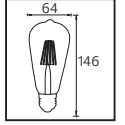

Model	Kod	Watt	Fiyat	Koli İçi	Lümen	Işık Rengi
RUSTIC VINTAGE-6	001-029-0006	6 W	4,85 $	100	540 lm	2200K

AMBER

RUSTIC GLOBE