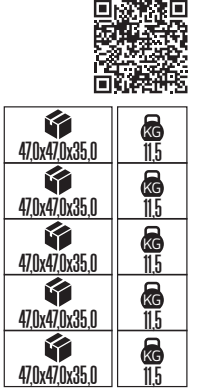

**GLOP FAVORİ**

Model	Kod	Watt	Fiyat	Koli İçi	Renk
GLOP FAVORİ	400-002-100	<b>Max. 15 W</b>	<b>115,90 TL</b>	32	BEYAZ
GLOP FAVORİ	400-202-100	<b>Max. 15 W</b>	<b>148,70 TL</b>	32	GÜMÜŞ
GLOP FAVORİ	400-212-100	<b>Max. 15 W</b>	<b>148,70 TL</b>	32	FÜME
GLOP FAVORİ	400-222-100	<b>Max. 15 W</b>	<b>148,70 TL</b>	32	KAYIN
GLOP FAVORİ	400-232-100	<b>Max. 15 W</b>	<b>148,70 TL</b>	32	CEVİZ