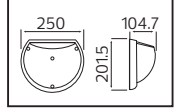

Made in **Türkiye**

HOROZ® **ELECTRIC**

E27 Nemliyer Armatürler

AQUA YARIMAY

Model	Kod	Watt	Fiyat	Koli İçi	Renk
AQUA YARIMAY	400-123-114	Max. 40 W	191,85 TL	20	SİYAH OPAL
AQUA YARIMAY	400-113-114	Max. 40 W	191,85 TL	20	BEYAZ OPAL

PLASTİK

AQUA DOLUNAY

Model	Kod	Watt	Fiyat	Koli İçi	Renk
AQUA DOLUNAY	400-123-115	Max. 40 W	207,60 TL	16	SİYAH OPAL
AQUA DOLUNAY	400-113-115	Max. 40 W	207,60 TL	16	BEYAZ OPAL

PLASTİK