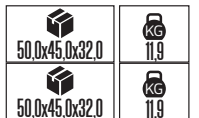

CORONA

Model	Kod	Watt	Fiyat	Koli İçi	Renk
CORONA	088-001-0002	Max. 1000W	11,96 $	50	BEYAZ
CORONA	088-001-0002	Max. 1000W	11,96 $	50	SİYAH