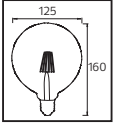

Model	Kod	Watt	Fiyat	Koli İçi	Lümen	Işık Rengi
RUSTIC TWIST-6	001-038-0006	6 W	15,78 $	50	540 lm	2200K

AMBER

RUSTIC MERIDIAN