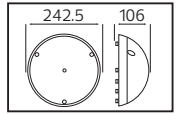

Made in **Türkiye**

HOROZ® **ELECTRIC**

E27 Nemliyer Armatürler

AQUA YARIMAY

Model	Kod	Watt	Fiyat	Koli İçi	Renk
AQUA YARIMAY	400-123-114	Max. 40 W	191,85 TL	20	SİYAH OPAL
AQUA YARIMAY	400-113-114	Max. 40 W	191,85 TL	20	BEYAZ OPAL

PLASTİK

AQUA DOLUNAY

Model	Kod	Watt	Fiyat	Koli İçi	Renk
AQUA DOLUNAY	400-123-115	Max. 40 W	207,60 TL	16	SİYAH OPAL
AQUA DOLUNAY	400-113-115	Max. 40 W	207,60 TL	16	BEYAZ OPAL

PLASTİK