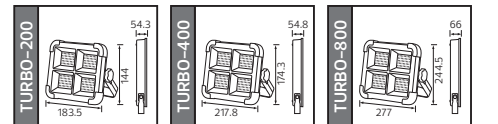

TURBO SERİSİ

YENİ ÜRÜN

Model	Kod	Watt	Fiyat	Koli İçi	Lümen	Renk	Işık Rengi
TURBO-200	068-027-0200	200 W	36,63 $	20	1466 lm	TURUNCU	3 CCT (3000K-4000K-6400K)
TURBO-400	068-027-0400	400 W	50,57 $	20	2391 lm	TURUNCU	3 CCT (3000K-4000K-6400K)
TURBO-800	068-027-0800	800 W	79,54 $	10	2733 lm	TURUNCU	3 CCT (3000K-4000K-6400K)

39,0x33,0x32,4	33,8
4,9,3x35,8x40,7	4,4
53,0x42,0x34,5	50,0