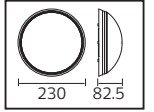

47,0x47,0x35,0	11,0
47,0x47,0x35,0	11,0
47,0x47,0x35,0	11,0
47,0x47,0x35,0	11,0
47,0x47,0x35,0	11,0