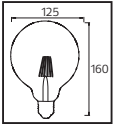

Model	Kod	Watt	Fiyat	Koli İçi	Lümen	Işık Rengi
RUSTIC MERIDIAN-6	001-037-0006	6 W	14,94 $	50	540 lm	2200K

AMBER

RUSTIC DIAMOND