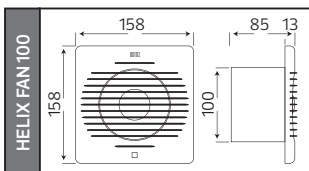

HELIX FAN 200 m³

Model	Kod	Watt	Fiyat	Koli İçi	Devir	Hava Akımı	Renk
FAN 200	500-000-008	40 W	887,65 TL	6	1000 rpm	200 m³/h	BEYAZ
FAN 200	500-040-008	40 W	990,00 TL	6	1000 rpm	200 m³/h	GÜMÜŞ
FAN 200	500-010-008	40 W	990,00 TL	6	1000 rpm	200 m³/h	FÜME
FAN 200	500-020-008	40 W	990,00 TL	6	1000 rpm	200 m³/h	KAYIN
FAN 200	500-030-008	40 W	990,00 TL	6	1000 rpm	200 m³/h	CEVİZ

37,5x54,0x27,0	KG 10,2
37,5x54,0x27,0	KG 10,2
37,5x54,0x27,0	KG 10,2
37,5x54,0x27,0	KG 10,2
37,5x54,0x27,0	KG 10,2