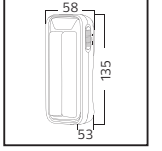

FORLAN

Model	Kod	Watt	Fiyat	Koli İçi	Lümen	Renk	Işık Rengi
FORLAN	084-023-0010	10 W	13,22 $	50	430 lm	BEYAZ	7000K-9000K