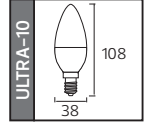

Model	Kod	Watt	Fiyat	Koli İçi	Lümen	Işık Rengi
ULTRA-6	001-003-0006	6 W	1,05 $	100	510 lm	4200K / 6400K
ULTRA-8	001-003-0008	8 W	1,22 $	100	800 lm	4200K / 6400K
ULTRA-10	001-003-0010	10 W	1,57 $	100	1000 lm	4200K / 6400K

CRAFT SERİSİ