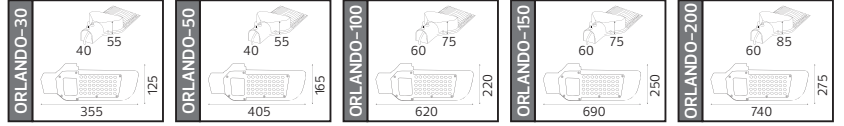

KOWLOON

Model	Kod	Watt	Fiyat	Koli İçi	Lümen	Renk	Işık Rengi
KOWLOON	074-003-0026	26 W	113,87 $	10	2250 lm	GRİ	6400K

50,0x38,0x21,0	12,1