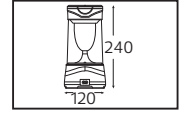

ROMARIO

Model	Kod	Watt	Fiyat	Koli İçi	Lümen	Renk	Işık Rengi
ROMARIO	084-022-0010	10 W	33,28 $	16	360 lm	BEYAZ	7000K-9000K