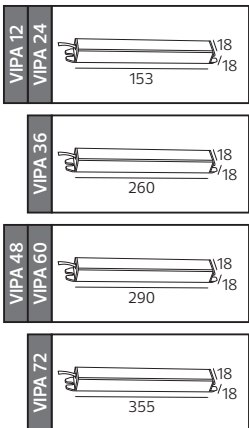

VEGA

Model	Kod	Fiyat	Watt	28x35	50x50	Amper	Koli İçi
VEGA 10	082-001-0010	4,61 $	10 W	2m	1m	0.8A	250
VEGA 36	082-001-0036	6,37 $	36 W	5m	1.5m	3A	100
VEGA 60	082-001-0060	8,16 $	60 W	10m	4m	5A	80
VEGA 120	082-001-0120	11,38 $	120 W	20m	8m	10A	40
VEGA 150	082-001-0150	13,31 $	150 W	30m	10m	12A	40
VEGA 200	082-001-0200	15,46 $	200 W	40m	13m	17A	40
VEGA 250	082-001-0250	17,92 $	250 W	50m	17m	20.8A	30
VEGA 360	082-001-0360	21,85 $	360 W	70m	24m	30A	30

42,5x34,5x49,5	KG 16,5
34,0x45,0x21,5	KG 13,5
29,0x46,0x34,0	KG 17,1
22,0x45,0x35,0	KG 11,0
45,0x29,0x25,5	KG 14,0
45,0x29,0x26,0	KG 18,0
49,0x24,0x25,0	KG 13,7
49,0x24,0x25,0	KG 15,7

İÇ MEKAN

VIPA

Model	Kod	Fiyat	Watt	28x35	50x50	Amper	Koli İçi
VIPA 12	082-002-0012	5,54 $	12 W	3m	1m	1A	120
VIPA 24	082-002-0024	5,73 $	24 W	5m	1.5m	2A	120
VIPA 36	082-002-0036	9,00 $	36 W	7m	2m	3A	80
VIPA 48	082-002-0048	9,93 $	48 W	8m	3m	4A	80
VIPA 60	082-002-0060	10,85 $	60 W	11m	4m	5A	80
VIPA 72	082-002-0072	13,95 $	72 W	14m	5m	6A	80

45,5x27,5x19,0	KG 5,4
45,5x27,5x19,0	KG 5,8
47,0x30,5x19,0	KG 5,9
47,0x33,5x19,0	KG 6,6
47,0x33,5x19,0	KG 8,0
47,0x42,0x19,0	KG 9,2

SLIM

İÇ MEKAN