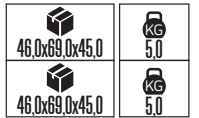

PRİZMA

Model	Kod	Watt	Fiyat	Koli İçi	Renk
PRİZMA	400-010-129	Max. 40W	344,95 TL	8	SİYAH
PRİZMA	400-020-129	Max. 40W	344,95 TL	8	BEYAZ

PLASTİK

PRİZMA 2

YENİ ÜRÜN

Model	Kod	Watt	Fiyat	Koli İçi	Renk
PRİZMA 2	400-010-144	Max. 40W	376,45 TL	8	SİYAH
PRİZMA 2	400-020-144	Max. 40W	376,45 TL	8	BEYAZ

PLASTİK

PAPATYA-1

Model	Kod	Watt	Fiyat	Koli İçi	Renk
PAPATYA-1	400-000-141	Max. 40W	275,64 TL	8	SİYAH
PAPATYA-1	400-001-141	Max. 40W	275,64 TL	8	GRİ

PLASTİK

PAPATYA-2

Model	Kod	Watt	Fiyat	Koli İçi	Renk
PAPATYA-2	400-000-142	Max. 40W	321,00 TL	6	SİYAH
PAPATYA-2	400-001-142	Max. 40W	321,00 TL	6	GRİ

PLASTİK