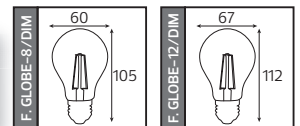

Model	Kod	Watt	Fiyat	Koli İçi	Lümen	Işık Rengi	Boyutlar (mm)	Ağırlık (kg)
FILAMENT GLOBE-8/DİMLİ	001-015-1008	8 W	5,88 $	100	900 lm	3000K / 6400K	33,0x64,0x24,5	3,4
FILAMENT GLOBE-12/DİMLİ	001-015-1012	12 W	9,23 $	100	1540 lm	3000K / 6400K	36,5x76,5x26,0	7,2