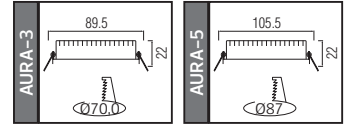

Made in **Türkiye**

AURA SERİSİ

Model	Kod	Watt	Fiyat	Koli İçi	Lümen	Renk	Işık Rengi
AURA-3	016-068-0003	3 W	92,00 TL	200	300 lm	SİYAH	2700K/4200K/6400K
AURA-3	016-068-0003	3 W	92,00 TL	200	300 lm	BEYAZ	2700K/4200K/6400K
AURA-5	016-068-0005	5 W	100,00 TL	200	500 lm	SİYAH	2700K/4200K/6400K
AURA-5	016-068-0005	5 W	100,00 TL	200	500 lm	BEYAZ	2700K/4200K/6400K

28.5x47.0x51.0	KG 12.8
28.5x47.0x51.0	KG 12.8
26.0x63.5x51.0	KG 15.2
26.0x63.5x51.0	KG 15.2

BACKLIGHT

ABS

Made in **Türkiye**

AURA PRİZMA

YENİ ÜRÜN

Model	Kod	Watt	Fiyat	Koli İçi	Lümen	Renk	Işık Rengi
AURA-12	016-068-0012	12 W	141,00 TL	40	1200 lm	SİYAH	2700K/4200K/6400K
AURA-12	016-068-0012	12 W	141,00 TL	40	1200 lm	BEYAZ	2700K/4200K/6400K
AURA-18	016-068-0018	18 W	195,00 TL	40	1800 lm	SİYAH	2700K/4200K/6400K
AURA-18	016-068-0018	18 W	195,00 TL	40	1800 lm	BEYAZ	2700K/4200K/6400K

43.5x40.0x41.0	KG 7.4
43.5x40.0x41.0	KG 7.4
50.5x43.0x51.0	KG 10.2
50.5x43.0x51.0	KG 10.2

BACKLIGHT

ABS