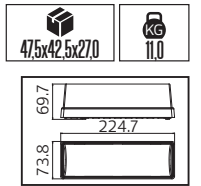

LOLLY

Model	Kod	Watt	Fiyat	Koli İçi	Renk
LOLLY	400-000-110	Max. 15 W	71,72 TL	60	BEYAZ