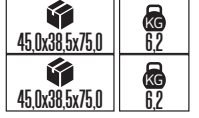

BEGONYA-1

Model	Kod	Watt	Fiyat	Koli İçi	Renk
BEGONYA-1	400-010-116	Max. 40W	249,00 TL	12	SİYAH
BEGONYA-1	400-020-116	Max. 40W	249,00 TL	12	BEYAZ

PLASTİK

BEGONYA-2

Model	Kod	Watt	Fiyat	Koli İçi	Renk
BEGONYA-2	400-010-117	Max. 40W	249,00 TL	12	SİYAH
BEGONYA-2	400-020-117	Max. 40W	249,00 TL	12	BEYAZ

PLASTİK

BEGONYA-3

Model	Kod	Watt	Fiyat	Koli İçi	Renk
BEGONYA-3	400-010-118	Max. 40W	260,00 TL	12	SİYAH
BEGONYA-3	400-020-118	Max. 40W	260,00 TL	12	BEYAZ

PLASTİK

BEGONYA-4

Model	Kod	Watt	Fiyat	Koli İçi	Renk
BEGONYA-4	400-010-120	Max. 40W	210,00 TL	20	SİYAH
BEGONYA-4	400-020-120	Max. 40W	210,00 TL	20	BEYAZ

PLASTİK