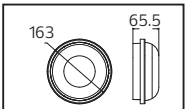

ARTOS 20

Model	Kod	Watt	Fiyat	Koli İçi	Lümen	Renk	Işık Rengi
ARTOS 20	400-001-128	20 W	233,45 TL	20	2050 lm	BEYAZ	4200K
ARTOS 20	400-011-128	20 W	233,45 TL	20	2050 lm	SİYAH	4200K
ARTOS 20	400-002-128	20 W	233,45 TL	20	2050 lm	BEYAZ	6400K
ARTOS 20	400-012-128	20 W	233,45 TL	20	2050 lm	SİYAH	6400K

39,5x45,0x45,0	KG 72
39,5x45,0x45,0	KG 72
39,5x45,0x45,0	KG 72
39,5x45,0x45,0	KG 72