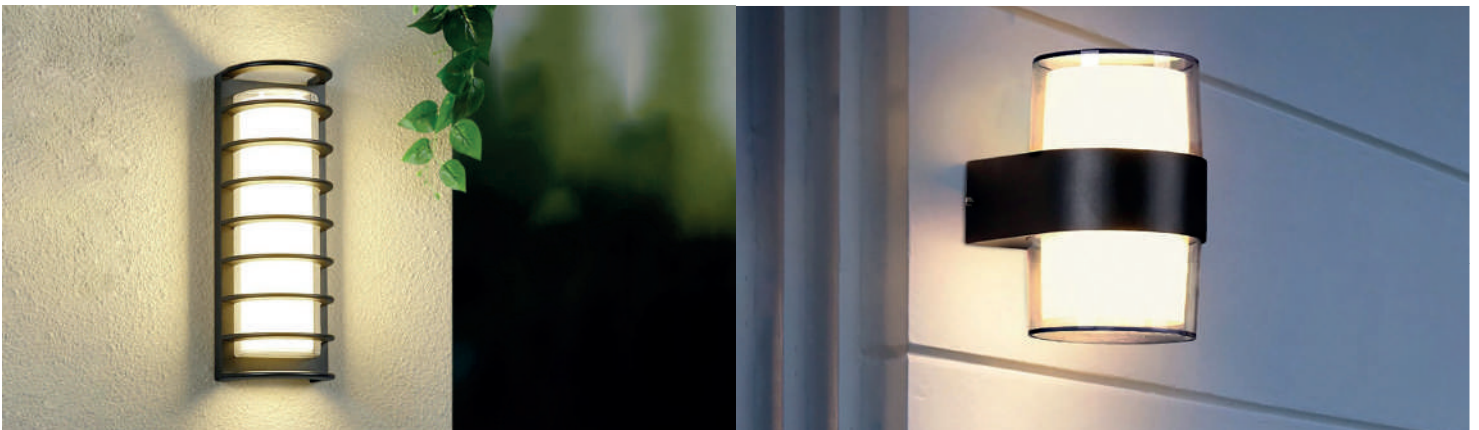

KING-10/S

YENİ ÜRÜN

Model	Kod	Watt	Fiyat	Koli İçi	Lümen	Renk	Işık Rengi
KING-10/S	076-082-0004	10 W	12,00 $	30	700 lm	SIYAH	4200K

PLASTİK