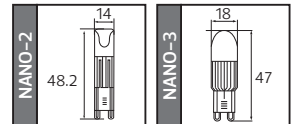

MEGA SERİSİ

Model	Kod	Watt	Fiyat	Koli İçi	Lümen	Işık Rengi
MEGA-3	001-011-0003	3 W	3,97 $	200	240 lm	2700K / 6400K
MEGA-5	001-011-0005	5 W	5,30 $	200	390 lm	2700K / 6400K

36,7x18,5x77,0	KG 2,6
25,0x25,0x19,0	KG 4,1

NANO SERİSİ

Model	Kod	Watt	Fiyat	Koli İçi	Lümen	Işık Rengi
NANO-2 (HL452L)	001-008-0002	1.5 W	1,61 $	200	105 lm	2700K / 6400K
NANO-3 (HL453L)	001-008-0003	3 W	3,18 $	200	210 lm	2700K / 6400K

24,0x17,0x24,0	KG 3,0
24,0x17,0x24,0	KG 4,0

HL 449L

Model	Watt	Fiyat	Koli İçi	Lümen	Işık Rengi
HL 449L	2.5 W	1,60 $	216	80 lm	6400K