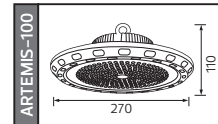

ARTEMIS SERİSİ

Model	Kod	Watt	Fiyat	Koli İçi	Lümen	Renk	Işık Rengi		
ARTEMIS-100	063-003-0100	100 W	97,36 $	6	11400 lm	SİYAH	6400K	56,5x29,5x41,5	KG 8,0
ARTEMIS-150	063-003-0150	150 W	173,65 $	1	17150 lm	SİYAH	6400K	33,0x33,0x15,0	KG 1,8