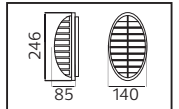

AQUA EKO

Model	Kod	Watt	Fiyat	Koli İçi	Renk
AQUA EKO	400-000-108	Max. 26 W	209,10 TL	16	SİYAH
AQUA EKO	400-001-108	Max. 26 W	209,10 TL	16	BEYAZ

PLASTİK

AQUA OPAK

Model	Kod	Watt	Fiyat	Koli İçi	Renk
AQUA OPAK	400-001-113	Max. 26 W	176,10 TL	24	SİYAH
AQUA OPAK	400-000-113	Max. 26 W	176,10 TL	24	BEYAZ

PLASTİK

AQUA APLİK

Model	Kod	Watt	Fiyat	Koli İçi	Renk
AQUA APLİK	400-002-111	Max. 26 W	152,90 TL	20	SİYAH
AQUA APLİK	400-000-111	Max. 26 W	152,90 TL	20	BEYAZ

PLASTİK

AQUA OPAL

Model	Kod	Watt	Fiyat	Koli İçi	Renk
AQUA OPAL	400-011-105	Max. 60 W	306,99 TL	10	SİYAH OPAL
AQUA OPAL	400-010-105	Max. 60 W	306,99 TL	10	BEYAZ OPAL

PLASTİK

AQUA OVAL

Model	Kod	Watt	Fiyat	Koli İçi	Renk
AQUA OVAL	400-011-106	Max. 40 W	316,50 TL	10	SİYAH OPAL
AQUA OVAL	400-010-106	Max. 40 W	316,50 TL	10	BEYAZ OPAL

PLASTİK