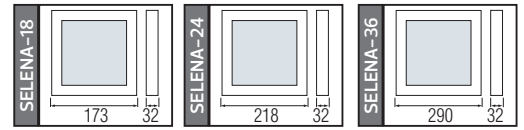

LENSLİ

BACKLIGHT

SIVAÜSTÜ

PLASTİK