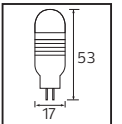

MICRO SERİSİ

Model	Kod	Watt	Fiyat	Koli İçi	Lümen	Işık Rengi
MICRO-2	001-010-0002	1.5 W	1,63 $	200	90 lm	2700K / 6400K
MICRO-3	001-010-0003	3 W	2,75 $	200	160 lm	2700K / 6400K

18,5x18,0x13,0	KG 1,0
18,5x18,0x13,0	KG 1,3

PIKO SERİSİ

Model	Kod	Watt	Fiyat	Koli İçi	Lümen	Işık Rengi
PIKO-2 (HL450L)	001-007-0002	1.5 W	1,61 $	200	105 lm	2700K / 6400K
PIKO-3 (HL451L)	001-007-0003	2.50 W	3,18 $	200	210 lm	2700K / 6400K

24,0x17,0x24,0	KG 3,0
24,0x17,0x24,0	KG 3,0

HL 448L

Model	Watt	Fiyat	Koli İçi	Lümen	Işık Rengi
HL 448L	1 W	1,62 $	216	80 lm	6400K

47,5x21,0x23,5	KG 4,5

MINI

Model	Kod	Watt	Fiyat	Koli İçi	Lümen	Işık Rengi
MINI	001-009-0002	1.5 W	2,08 $	200	60 lm	2700K / 6400K

19,0x13,5x19,0	KG 3,0

MIDI

Model	Kod	Watt	Fiyat	Koli İçi	Lümen	Işık Rengi
MIDI	001-012-0002	1.5 W	1,54 $	200	110 lm	2700K / 6400K

18,0x18,0x13,0	KG 1,0