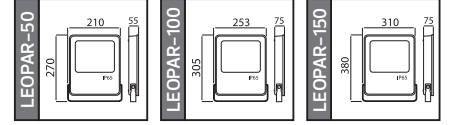

LEOPAR SERİSİ

Model	Kod	Watt	Fiyat	Koli İçi	Lümen	Renk	Işık Rengi
LEOPAR-50	068-006-0050	50 W	26,16 $	10	5700 lm	SİYAH	6400K
LEOPAR-100	068-006-0100	100 W	48,10 $	5	11550 lm	SİYAH	6400K
LEOPAR-150	068-006-0150	150 W	76,46 $	4	17400 lm	SİYAH	6400K

32,0x47,5x30,0	KG 12,9
39,0x37,0x35,0	KG 10,8
35,0x45,0x41,0	KG 13,9

PROPORT

Model	Kod	Watt	Fiyat	Koli İçi	Lümen	Işık Rengi
PROPORT-45	068-015-0045	45 W	76,47 $	4	4900 lm	6400K

20,5x32,0x32,0	KG 5,0

KATLANABİLİR