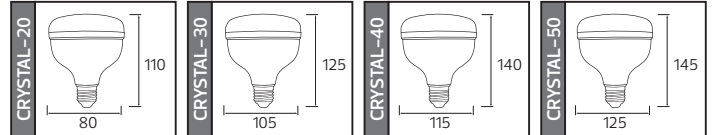

CRYSTAL SERİSİ

YENİ ÜRÜN

Model	Kod	Watt	Fiyat	Koli İçi	Lümen	Işık Rengi
CRYSTAL -20	001-016-1020	20 W	2,44 $	40	2000 lm	2700K / 6400K
CRYSTAL -30	001-016-1030	30 W	3,40 $	24	3000 lm	2700K / 6400K
CRYSTAL -40	001-016-1040	40 W	4,83 $	20	4000 lm	2700K / 6400K
CRYSTAL -50	001-016-1050	50 W	5,73 $	16	5000 lm	2700K / 6400K

40,0x48,0x21,0	5,8 KG
50,0x40,0x25,0	5,2 KG
57,5x65,0x29,0	6,13 KG
50,0x37,5x29,5	5,05 KG