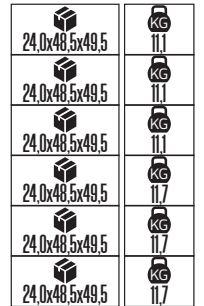

NORA SERİSİ

Model	Kod	Watt	Fiyat	Renk	Lümen	Koli İçi	Işık Rengi
NORA-5	016-053-0005	5 W	2,65 $	BEYAZ	445 lm	200	2700K / 6400K
NORA-5	016-053-0005	5 W	2,70 $	GÜMÜŞ	445 lm	200	2700K / 6400K
NORA-5	016-053-0005	5 W	2,70 $	SİYAH	445 lm	200	2700K / 6400K
NORA-7	016-053-0007	7 W	2,90 $	BEYAZ	630 lm	200	2700K / 6400K
NORA-7	016-053-0007	7 W	2,95 $	GÜMÜŞ	630 lm	200	2700K / 6400K
NORA-7	016-053-0007	7 W	2,95 $	SİYAH	630 lm	200	2700K / 6400K

POLİKARBON