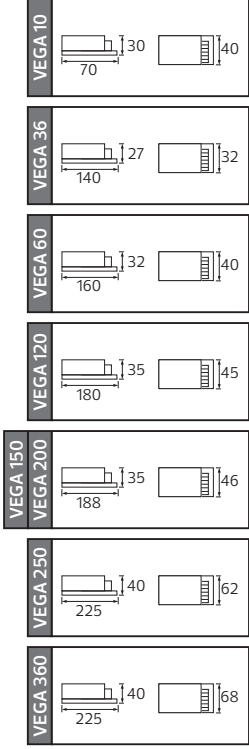

VEGA

Model	Kod	Fiyat	Watt	28x35	50x50	Amper	Koli İçi
VEGA 10	082-001-0010	4,61 $	10 W	2m	1m	0.8A	250
VEGA 36	082-001-0036	6,37 $	36 W	5m	1.5m	3A	100
VEGA 60	082-001-0060	8,16 $	60 W	10m	4m	5A	80
VEGA 120	082-001-0120	11,38 $	120 W	20m	8m	10A	40
VEGA 150	082-001-0150	13,31 $	150 W	30m	10m	12A	40
VEGA 200	082-001-0200	15,46 $	200 W	40m	13m	17A	40
VEGA 250	082-001-0250	17,92 $	250 W	50m	17m	20.8A	30
VEGA 360	082-001-0360	21,85 $	360 W	70m	24m	30A	30

42,5x34,5x49,5	KG 16,5
34,0x45,0x21,5	KG 13,5
29,0x46,0x34,0	KG 17,1
22,0x45,0x35,0	KG 11,0
45,0x29,0x25,5	KG 14,0
45,0x29,0x26,0	KG 18,0
49,0x24,0x25,0	KG 13,7
49,0x24,0x25,0	KG 15,7

İÇ MEKAN