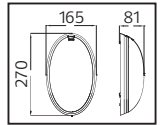

51,0x46,0x27,3	KG 9,3
51,0x46,0x27,3	KG 9,3
51,0x46,0x27,3	KG 9,3
51,0x46,0x27,3	KG 9,3
51,0x46,0x27,3	KG 9,3