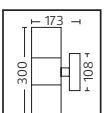

### MANOLYA

Model	Kod	Watt	Fiyat	Koli İçi	Renk
MANOLYA-3	075-008-0003	Max. 2x60W	46,81 \$	12	SİYAH

47,5x57,0x33,0	KG 19,6
----------------	---------

**METAL**