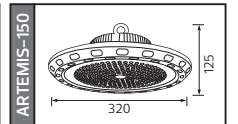

ARTEMIS SERİSİ

Model	Kod	Watt	Fiyat	Koli İçi	Lümen	Renk	Işık Rengi		
ARTEMIS-100	063-003-0100	100 W	97,36 $	6	11400 lm	SİYAH	6400K	56,5x29,5x41,5	KG 8,0
ARTEMIS-150	063-003-0150	150 W	173,65 $	1	17150 lm	SİYAH	6400K	33,0x33,0x15,0	KG 1,8