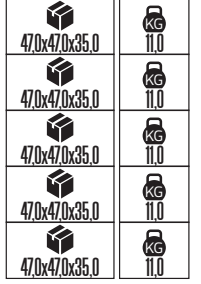

UFO ERCİYES

Model	Kod	Watt	Fiyat	Koli İçi	Renk
UFO ERCİYES	400-004-101	Max. 15 W	92,25 TL	40	BEYAZ
UFO ERCİYES	400-204-101	Max. 15 W	123,35 TL	40	GÜMÜŞ
UFO ERCİYES	400-214-101	Max. 15 W	123,35 TL	40	FÜME
UFO ERCİYES	400-224-101	Max. 15 W	123,35 TL	40	KAYIN
UFO ERCİYES	400-234-101	Max. 15 W	123,35 TL	40	CEVİZ