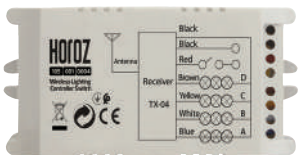

CONTROLLER-1

Model	Kod	Watt	Fiyat	Koli İçi	Renk
CONTROLLER-1	105-001-0001	1000 W	10,52 $	100	BEYAZ

1 KANAL

CONTROLLER-2

Model	Kod	Watt	Fiyat	Koli İçi	Renk
CONTROLLER-2	105-001-0002	2000 W	11,08 $	100	BEYAZ

2 KANAL

CONTROLLER-3

Model	Kod	Watt	Fiyat	Koli İçi	Renk
CONTROLLER-3	105-001-0003	3000 W	11,96 $	100	BEYAZ

3 KANAL

CONTROLLER-4

Model	Kod	Watt	Fiyat	Koli İçi	Renk
CONTROLLER-4	105-001-0004	4000 W	13,00 $	100	BEYAZ

4 KANAL