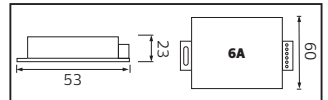

RGB KONTROL CİHAZI 6A

YENİ ÜRÜN

Model	Kod	Fiyat	Watt	28x35	50x50	Koli İçi
6A	100-002-0432	21,33 $	216-432 W	45m	15m	80