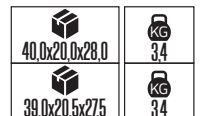

FILAMENT FLAME/DIM

Model	Kod	Watt	Fiyat	Koli İçi	Lümen	Işık Rengi
FILAMENT FLAME-4/DIM	001-014-1004	4 W	4,22 $	100	450 lm	3000K / 6400K
FILAMENT FLAME-6/DIM	001-014-1006	6 W	4,40 $	100	700 lm	3000K / 6400K