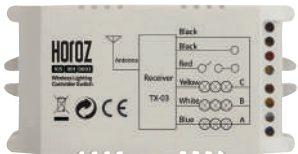

CONTROLLER-1

Model	Kod	Watt	Fiyat	Koli İçi	Renk
CONTROLLER-1	105-001-0001	1000 W	10,52 $	100	BEYAZ

1 KANAL

CONTROLLER-2

Model	Kod	Watt	Fiyat	Koli İçi	Renk
CONTROLLER-2	105-001-0002	2000 W	11,08 $	100	BEYAZ

2 KANAL

CONTROLLER-3

Model	Kod	Watt	Fiyat	Koli İçi	Renk
CONTROLLER-3	105-001-0003	3000 W	11,96 $	100	BEYAZ

3 KANAL

CONTROLLER-4

Model	Kod	Watt	Fiyat	Koli İçi	Renk
CONTROLLER-4	105-001-0004	4000 W	13,00 $	100	BEYAZ

4 KANAL