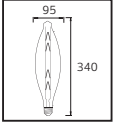

ELLIPTIC

Model	Kod	Watt	Fiyat	Koli İçi	Lümen	Işık Rengi
ELLIPTIC	001-054-0008	8 W	42,05 $	8	710 lm	2200K

AMBER

TOLEDO

Model	Kod	Watt	Fiyat	Koli İçi	Lümen	Işık Rengi
TOLEDO	001-049-0008	8 W	45,25 $	6	710 lm	2200K