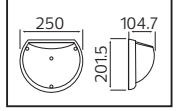

AQUA DOLUNAY MİKRO SENSÖRLÜ

Model	Kod	Watt	Fiyat	Koli İçi	Renk
AQUA DOLUNAY	400-223-115	Max. 40 W	627,25 TL	16	SİYAH OPAL
AQUA DOLUNAY	400-213-115	Max. 40 W	627,25 TL	16	BEYAZ OPAL