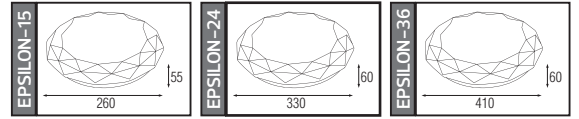

EPSILON SERİSİ

YENİ ÜRÜN

Model	Kod	Watt	Fiyat	Koli İçi	Lümen	Renk	Işık Rengi
EPSILON-15	027-004-0015	15 W	15,26 $	20	1125 lm	BEYAZ	6400K
EPSILON-24	027-004-0024	24 W	20,35 $	12	1800 lm	BEYAZ	6400K
EPSILON-36	027-004-0036	36 W	27,42 $	12	2700 lm	BEYAZ	6400K

45,0x56,0x36,0	KG 7,1
67,0x34,0x45,0	KG 6,9
76,0x38,0x48,0	KG 8,6