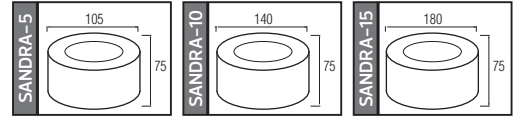

SANDRA SERİSİ

Model	Kod	Watt	Fiyat	Koli İçi	Lümen	Renk	Işık Rengi
SANDRA-5	016-043-0005	5 W	13,80 $	50	430 lm	BEYAZ	4200K
SANDRA-5	016-043-0005	5 W	13,80 $	50	430 lm	SİYAH	4200K
SANDRA-10	016-043-0010	10 W	17,94 $	50	950 lm	BEYAZ	4200K
SANDRA-10	016-043-0010	10 W	17,94 $	50	950 lm	SİYAH	4200K
SANDRA-15	016-043-0015	15 W	28,30 $	20	1500 lm	BEYAZ	4200K
SANDRA-15	016-043-0015	15 W	28,30 $	20	1500 lm	SİYAH	4200K