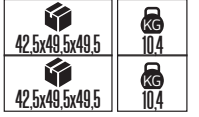

Made in **Türkiye**

HOROZ® **ELECTRIC**

E27 Nemliyer Armatürler

AQUA YARIMAY

Model	Kod	Watt	Fiyat	Koli İçi	Renk
AQUA YARIMAY	400-123-114	Max. 40 W	191,85 TL	20	SİYAH OPAL
AQUA YARIMAY	400-113-114	Max. 40 W	191,85 TL	20	BEYAZ OPAL

PLASTİK

AQUA DOLUNAY

Model	Kod	Watt	Fiyat	Koli İçi	Renk
AQUA DOLUNAY	400-123-115	Max. 40 W	207,60 TL	16	SİYAH OPAL
AQUA DOLUNAY	400-113-115	Max. 40 W	207,60 TL	16	BEYAZ OPAL

PLASTİK