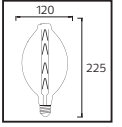

ENIGMA

Model	Kod	Watt	Fiyat	Koli İçi	Lümen	Işık Rengi
ENIGMA	001-051-0008	8 W	39,20 $	10	710 lm	2200K