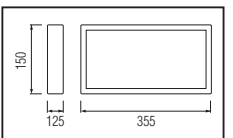

Model	Kod	Watt	Fiyat	Koli İçi	Lümen
ROBSON	084-020-0002	3 W	15,27 $	20	160 lm