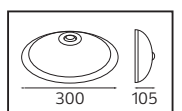

PLASTİK

SENSÖRLÜ

400-010-143/ 400-020-143

YENİ ÜRÜN

Model	Watt	Fiyat	Koli İçi	Renk
400-001-112	Max. 2x12 W	341,46 TL	10	BEYAZ
400-000-112	Max. 2x12 W	341,46 TL	10	SİYAH