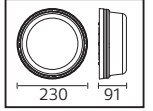

GLOP RÜZGAR GÜLÜ

Model	Kod	Watt	Fiyat	Koli İçi	Renk
GLOP RÜZGAR GÜLÜ	400-001-100	Max. 15 W	115,90 TL	32	BEYAZ
GLOP RÜZGAR GÜLÜ	400-201-100	Max. 15 W	148,70 TL	32	GÜMÜŞ
GLOP RÜZGAR GÜLÜ	400-211-100	Max. 15 W	148,70 TL	32	FÜME
GLOP RÜZGAR GÜLÜ	400-221-100	Max. 15 W	148,70 TL	32	KAYIN
GLOP RÜZGAR GÜLÜ	400-231-100	Max. 15 W	148,70 TL	32	CEVİZ