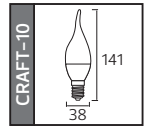

### CRAFT SERİSİ

Model	Kod	Watt	Fiyat	Koli İçi	Lümen	Işık Rengi
CRAFT-6	001-004-0006	6 W	1,05 \$	100	510 lm	4200K / 6400K
CRAFT-8	001-004-0008	8 W	1,22 \$	100	800 lm	4200K / 6400K
CRAFT-10	001-004-0010	10 W	1,57 \$	100	1000 lm	4200K / 6400K