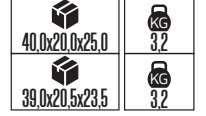

FILAMENT CANDLE

Model	Kod	Watt	Fiyat	Koli İçi	Lümen	Işık Rengi
FILAMENT CANDLE-4	001-013-0004	4 W	1,99 $	100	450 lm	3000K / 6400K
FILAMENT CANDLE-6	001-013-0006	6 W	2,06 $	100	700 lm	3000K / 6400K