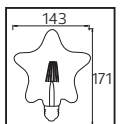

Model	Kod	Watt	Fiyat	Koli İçi	Lümen	Işık Rengi
RUSTIC STAR-6	001-031-0006	6 W	14,92 $	40	540 lm	2200K