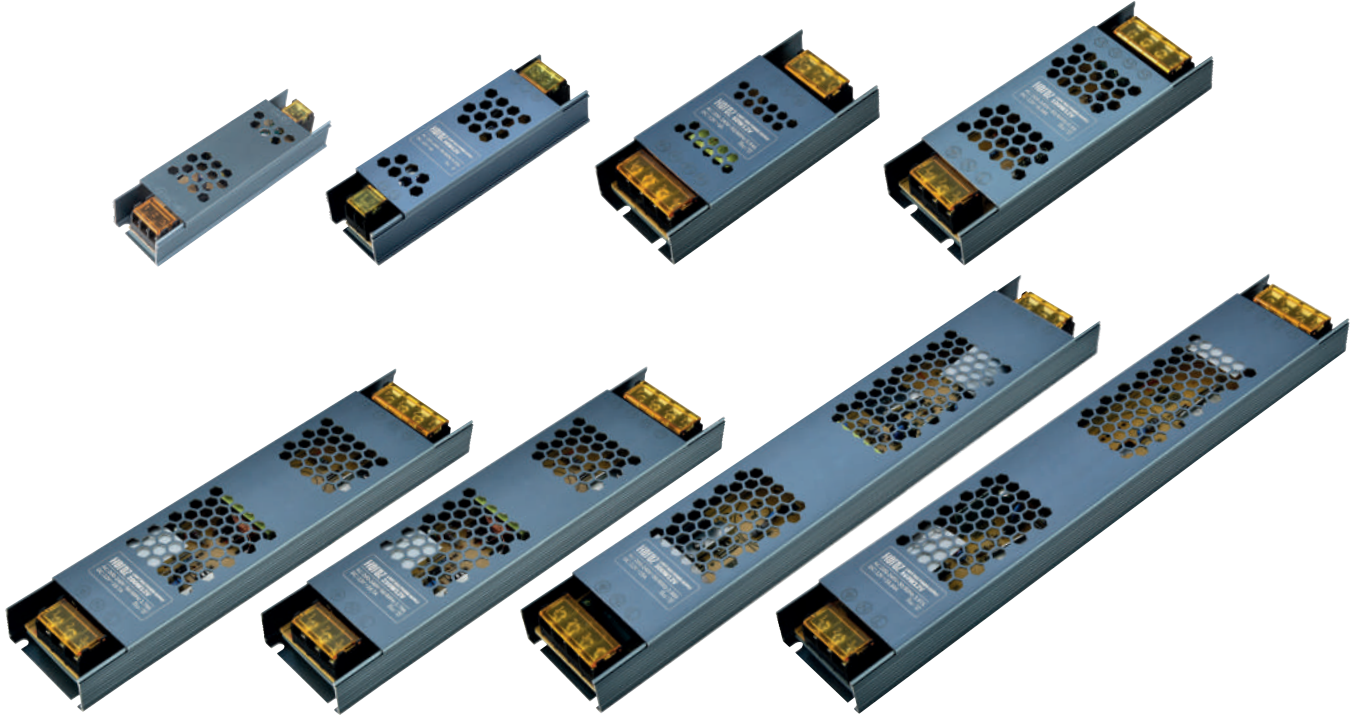

35,0x36,0x19,5	KG 7,1
35,0x36,0x19,5	KG 7,1

24V DC

İÇ MEKAN

VESPA 10	
VESPA 36	
VESPA 60	
VESPA 120	
VESPA 150	
VESPA 200	
VESPA 250	
VESPA 360	