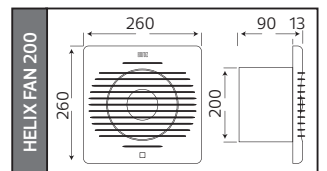

HELIX FAN 200 m³

Model	Kod	Watt	Fiyat	Koli İçi	Devir	Hava Akımı	Renk
FAN 200	500-000-008	40 W	887,65 TL	6	1000 rpm	200 m³/h	BEYAZ
FAN 200	500-040-008	40 W	990,00 TL	6	1000 rpm	200 m³/h	GÜMÜŞ
FAN 200	500-010-008	40 W	990,00 TL	6	1000 rpm	200 m³/h	FÜME
FAN 200	500-020-008	40 W	990,00 TL	6	1000 rpm	200 m³/h	KAYIN
FAN 200	500-030-008	40 W	990,00 TL	6	1000 rpm	200 m³/h	CEVİZ

37,5x54,0x27,0	KG 10,2
37,5x54,0x27,0	KG 10,2
37,5x54,0x27,0	KG 10,2
37,5x54,0x27,0	KG 10,2
37,5x54,0x27,0	KG 10,2