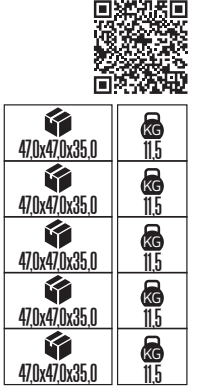

GLOP RÜZGAR GÜLÜ

Model	Kod	Watt	Fiyat	Koli İçi	Renk
GLOP RÜZGAR GÜLÜ	400-001-100	Max. 15 W	115,90 TL	32	BEYAZ
GLOP RÜZGAR GÜLÜ	400-201-100	Max. 15 W	148,70 TL	32	GÜMÜŞ
GLOP RÜZGAR GÜLÜ	400-211-100	Max. 15 W	148,70 TL	32	FÜME
GLOP RÜZGAR GÜLÜ	400-221-100	Max. 15 W	148,70 TL	32	KAYIN
GLOP RÜZGAR GÜLÜ	400-231-100	Max. 15 W	148,70 TL	32	CEVİZ