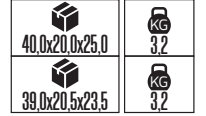

FILAMENT CANDLE/DIM

Model	Kod	Watt	Fiyat	Koli İçi	Lümen	Işık Rengi
FILAMENT CANDLE-4/DIM	001-013-1004	4 W	2,80 $	100	450 lm	3000K / 6400K
FILAMENT CANDLE-6/DIM	001-013-1006	6 W	4,41 $	100	700 lm	3000K / 6400K