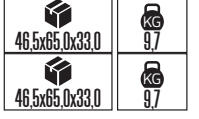

Made in **Türkiye**

HOROZ® **ELECTRIC**

E27 Nemliyer Armatürler

AQUA YARIMAY

Model	Kod	Watt	Fiyat	Koli İçi	Renk
AQUA YARIMAY	400-123-114	Max. 40 W	191,85 TL	20	SİYAH OPAL
AQUA YARIMAY	400-113-114	Max. 40 W	191,85 TL	20	BEYAZ OPAL

PLASTİK

AQUA DOLUNAY

Model	Kod	Watt	Fiyat	Koli İçi	Renk
AQUA DOLUNAY	400-123-115	Max. 40 W	207,60 TL	16	SİYAH OPAL
AQUA DOLUNAY	400-113-115	Max. 40 W	207,60 TL	16	BEYAZ OPAL

PLASTİK