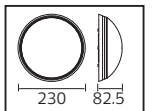

47,0x47,0x35,0	11,0
47,0x47,0x35,0	11,0
47,0x47,0x35,0	11,0
47,0x47,0x35,0	11,0
47,0x47,0x35,0	11,0