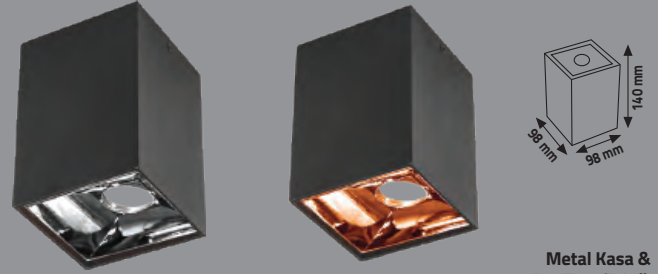

YENİ

KDA852  
SIYAH - BEYAZKDA853  
SATEN SIYAH

27.5cm  
8.5cm  
İç Çap

Metal Kasa & Plastik Reflektör

**ARAS KARE SIVA ÜSTÜ SPOT**

YENİ	Ürün Kodu	Duy	Kasa	Koli Adeti	Fiyat
	KDA861	GU 5.3 -GU10	Beyaz-Siyah	20	10.50 \$
	KDA862	GU 5.3 -GU10	Gri-R.Gold	20	10.50 \$