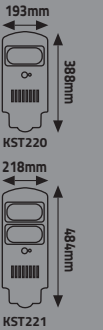

KST243

KST242

KST241

KST240

YENİ

Ürün Kodu	Güç (W)	Kasa	Açıklama	Koli Adeti	Fiyat
KST240	150W	Siyah	3.2V5000mAh	10	60.00 $
KST241	250W	Siyah	3.2V8000mAh	5	82.00 $
KST242	350W	Siyah	3.2V12000mAh	5	100.00 $
KST243	450W	Siyah	3.2V15000mAh	5	130.00 $

KST240
Ölçü:508*236*47mm
KST241
Ölçü: 617*255*47mm
KST242
Ölçü: 721*255*47mm
KST243
Ölçü: 819*255*47mm