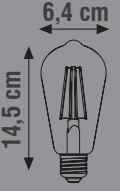

LED FLAMANLI AMPUL (ST64)

Ürün Kodu	Güç (W)	Renk Sıcaklığı (K)	Lümen	Duy	Koli Adeti	Fiyat
KES632	6W	2700K	540	E27	100	5.75 $