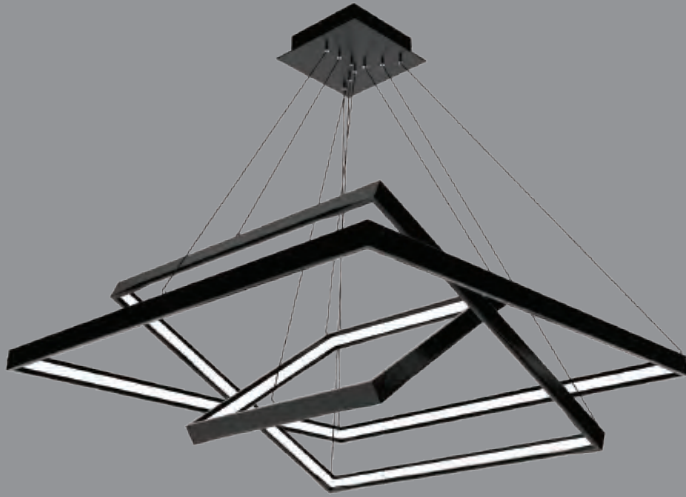

KARE SATURN LINEAR

Ürün Kodu	Güç (W)	Renk Sıcaklığı (K)	Koli Adeti	Fiyat
KSL2820 (30x50x70)	120W	3000K-4000K-6500K	1	410.00 $
KSL2821 (40x60x80)	145W	3000K-4000K-6500K	1	476.00 $
KSL2822 (50x70x90)	170W	3000K-4000K-6500K	1	540.00 $
KSL2823 (60x80x100)	195W	3000K-4000K-6500K	1	595.00 $
KSL2824 (70x90x110)	215W	3000K-4000K-6500K	1	682.00 $
KSL2825 (80x100x120)	240W	3000K-4000K-6500K	1	770.00 $

PROFİL ÖLÇÜSÜ; Genişlik 10mm / Yükseklik 35mm