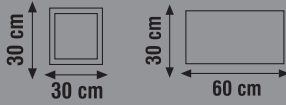

SLIM BACKLIGHT SIVA ALTI ARMATÜR

Ürün Kodu	Güç (W)	Renk Sıcaklığı (K)	Lümen	Açıklama	Koli Adeti	Fiyat
KDL4140-ENEC25WBEBAYAZ	25W	3000K-4000K-6500K	2500	30x30 BEYAZ EAGLERISE DRIVER	10	27.80 $
KDL4140-PHL25WBEBAYAZ	25W	3000K-4000K-6500K	2500	30x30 BEYAZ PHILIPS DRIVER	10	28.80 $
KDL4140-ENEC25WGUNISK	25W	3000K-4000K-6500K	2500	30x30 GÜNIŞIĞI EAGLERISE DRIVER	10	27.80 $
KDL4140-PHL25WGUNISK	25W	3000K-4000K-6500K	2500	30x30 GÜNIŞIĞI PHILIPS DRIVER	10	28.80 $
KDL4140-ENEC30WBEBAYAZ	30W	3000K-4000K-6500K	3000	30x60 BEYAZ EAGLERISE DRIVER	10	33.80 $
KDL4140-PHL30WBEBAYAZ	30W	3000K-4000K-6500K	3000	30x60 BEYAZ PHILIPS DRIVER	10	34.90 $
KDL4140-ENEC30WGUNISK	30W	3000K-4000K-6500K	3000	30x60 GÜNIŞIĞI EAGLERISE DRIVER	10	33.80 $
KDL4140-PHL30WGUNISK	30W	3000K-4000K-6500K	3000	30x60 GÜNIŞIĞI PHILIPS DRIVER	10	34.90 $