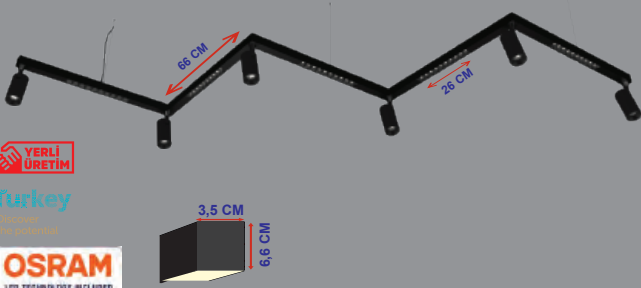

HIGH MERCEKLİ SNAG LINEAR

Ürün Kodu	Güç (W)	Renk Sıcaklığı (K)	Lümen	Koli Adeti	Fiyat
KSL-SNAG2(35x145)	65W	3000K-4000K-6500K	5850	1	335.00 $

Ürünlerin Fiyatına Askı Aparatı Dahildir.

Türkiye