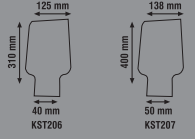

Lensli
İzole Trafolu

⚡
85-265V