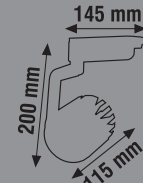

KTL144

KTL148	35W	3000K-6500K	2700	Siyah	20	22.00 $
KTL149	35W	3000K-4000K-6500K	2700	Beyaz	20	22.00 $