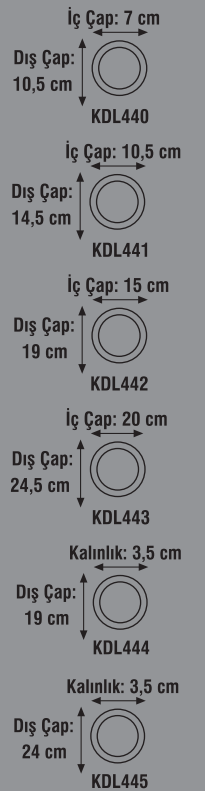

ALÜMİNYUM KASA
SMD 2835 Led Chip
PS LGP 3 mm

160-260V

SİYAH SIVA ÜSTÜ YUVARLAK LED PANEL

Ürün Kodu	Güç (W)	Renk Sıcaklığı (K)	Lümen	Koli Adeti	Fiyat
KDL420B	6W	3000K-4000K-6500K	510	50	7.47 $
KDL421B	12W	3000K-4000K-6500K	1020	20	8.00 $
KDL422B	18W	3000K-4000K-6500K	1440	20	8.30 $
KDL423B	24W	3000K-4000K-6500K	1920	20	13.40 $

ALÜMİNYUM KASA
SMD 2835 Led Chip
PS LGP 3 mm

160-260V

SİYAH SIVA ÜSTÜ KARE LED PANEL

Ürün Kodu	Güç (W)	Renk Sıcaklığı (K)	Lümen	Koli Adeti	Fiyat
KDL430B	6W	3000K-4000K-6500K	510	50	7.70 $
KDL431B	12W	3000K-4000K-6500K	1020	20	9.00 $
KDL432B	18W	3000K-4000K-6500K	1440	20	9.50 $
KDL433B	24W	3000K-4000K-6500K	1920	20	14.50 $

ALÜMİNYUM KASA
SMD 2835 Led Chip
PS LGP 3 mm

160-260V

Çift Renkli
3 Fonksiyonlu

SIVA ALTI

Gecce Modunda
Mavi Yanar

SIVA ÜSTÜ

Gecce Modunda
Mavi Yanar

SIVA ALTI ÇİFT RENKLİ 3 FONKSİYONLU LED PANELLER

Ürün Kodu	Kasa Tipi	Güç (W)	Renk Sıcaklığı (K)	Lümen	Koli Adeti	Fiyat
KDL440	Siva Altı	4W+3W	3000K-6500K	580	50	5.80 $
KDL441	Siva Altı	6W+4W	3000K-6500K	850	30	8.00 $
KDL442	Siva Altı	12W+6W	3000K-6500K	1300	20	11.60 $
KDL443	Siva Altı	20W+6W	3000K-6500K	2020	20	14.50 $
KDL444	Siva Üstü	12W+4W	3000K-6500K	1800	20	13.80 $
KDL445	Siva Üstü	18W+6W	3000K-6500K	2200	20	16.50 $