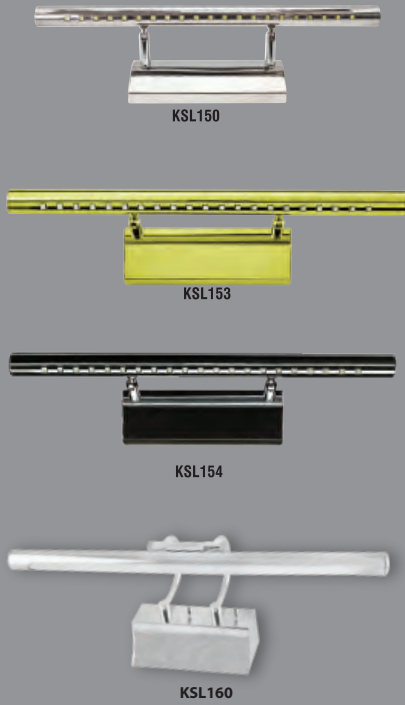

KUMANDALI KABİN SPOTU

Ürün Kodu	Güç (W)	Lümen	Kasa	Koli Adeti	Fiyat
KKS103	5W	100	Beyaz 3 Spot 1 Kumanda	20	14.85 $
KKS104	5W	100	Beyaz 1 Spot 1 Kumanda	20	10.50 $