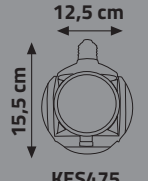

KES475

LED KÜRE AMPUL

Ürün Kodu	Güç (W)	Renk Sıcaklığı (K)	Lümen	Duy	Koli Adeti	Fiyat
KES475	30W	3000K-6500K	3000	E27	50	11.00 $

220-240V