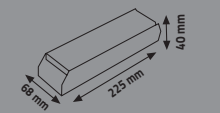

180-260V

**24V**

IP20 DC 12V/50-60Hz

KLD008

KLD009

KLD010

**ULTRA SLİM ADAPTÖRLER**

KLD24 : 135 mm  
KLD35 : 175 mm  
KLD60 : 255 mm