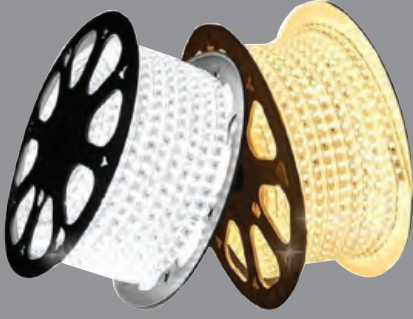

Her Koli 5 Adet Tam Aksesuar İçerir. (Güç Kablosu, Bağlantı Aparatları vb.)

220V LED ŞERİTLER

Ürün Kodu	Güç (W)	Lümen	Renk	Lümen	Koli Adeti	Fiyat
KCL007	14,4W / 1mt	10Lm/Chip	○●●●●●	840 / 1mt	100 mt.	2.00 $
KCL007	14,4W / 1mt	10Lm/Chip	RGB	840 / 1mt	100 mt.	3.10 $

220V 3 ÇİPLİ, 60 LED, DIŞ MEKAN LED ŞERİT (5050)
220V Sıkınlı