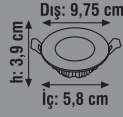

170-240V

SMD LEDLİ SPOT

Ürün Kodu	Güç (W)	Renk Sıcaklığı (K)	Lümen	Kasa	Koli Adeti	Fiyat
KLS923	6W	3000K-4000K-6500K	600	Beyaz	100	1.50 $

170-240V

SİYAH SMD LEDLİ SPOT

Ürün Kodu	Güç (W)	Renk Sıcaklığı (K)	Lümen	Kasa	Koli Adeti	Fiyat
KLS923B	6W	3000K-4000K-6500K	600	Siyah	100	1.50 $

170-240V

SMD PLASTİK DOWNLIGHT

Ürün Kodu	Güç (W)	Renk Sıcaklığı (K)	Lümen	Kasa	Koli Adeti	Fiyat
KDL105	5W	3000K-4000K-6500K	450	Yuvarlak	40	2.70 $

170-240V

SMD PLASTİK DOWNLIGHT

Ürün Kodu	Güç (W)	Renk Sıcaklığı (K)	Lümen	Kasa	Koli Adeti	Fiyat
KDL107	5W	3000K-4000K-6500K	450	Yuvarlak	60	2.25 $

170-240V

ABS PLASTİK

SLIM

SMD PLASTİK DOWNLIGHT

Ürün Kodu	Güç (W)	Renk Sıcaklığı (K)	Lümen	Kasa	Koli Adeti	Fiyat
KDL106	5W	3000K-4000K-6500K	450	Kare	40	2.70 $

170-240V

ABS PLASTİK

SLIM

SMD PLASTİK DOWNLIGHT

Ürün Kodu	Güç (W)	Renk Sıcaklığı (K)	Lümen	Kasa	Koli Adeti	Fiyat
KDL108	5W	3000K-4000K-6500K	450	Kare	60	2.60 $

170-240V

SMD DOWNLIGHT

Ürün Kodu	Güç (W)	Renk Sıcaklığı (K)	Lümen	Kasa	Koli Adeti	Fiyat
KSL243	5W	3000K-6500K	450	Krom	90	4.00 $
KSL243	5W	3000K-6500K	450	Beyaz	90	4.00 $

170-240V

SMD DOWNLIGHT

Ürün Kodu	Güç (W)	Renk Sıcaklığı (K)	Lümen	Kasa	Koli Adeti	Fiyat
KSL240	5W	3000K-6500K	450	Beyaz	50	4.50 $