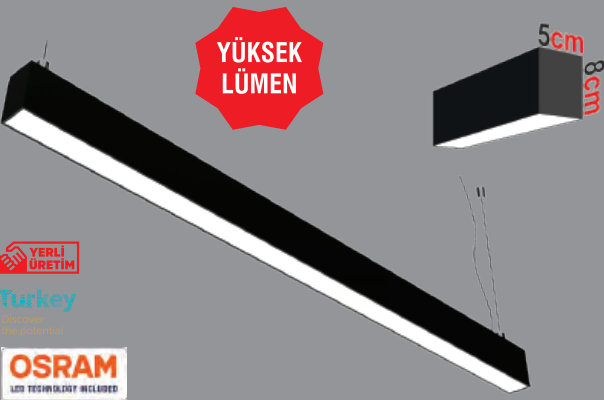

PROFİL ÖLÇÜSÜ; Üst Yanak 101mm / Delik Çapı 84mm / Yükseklik 31mm

YERLİ ÜRETİM

Turkey

OSRAM  
LED TECHNOLOGY INCLUDED

TRIDONIC  
DRIVER

Fiyatlara Askı Takımı Dahil Değildir.

**SIVA ÜSTÜ VE SARKIT LİNEAR**

Ürün Kodu	Güç (W)	Renk Sıcaklığı (K)	Lümen	Koli Adeti	Fiyat
KSL1901 (60cm)	18W	3000K-4000K-6500K	2300	1	46.25 \$
KSL1902 (80cm)	24W	3000K-4000K-6500K	3200	1	53.00 \$
KSL1903 (100cm)	30W	3000K-4000K-6500K	4000	1	61.20 \$
KSL1904 (120cm)	36W	3000K-4000K-6500K	4750	1	73.45 \$
KSL1905 (150cm)	45W	3000K-4000K-6500K	6000	1	92.00 \$
KSL1906 (180cm)	54W	3000K-4000K-6500K	7000	1	111.00 \$
KSL1907 (200cm)	60W	3000K-4000K-6500K	8000	1	122.50 \$
KSL1908 (250cm)	75W	3000K-4000K-6500K	10000	1	153.00 \$
KSL1909 (300cm)	90W	3000K-4000K-6500K	11500	1	183.00 \$
KSL1937 (200cm)	-	Askı Takım 2 Adet	-	1	6.00 \$