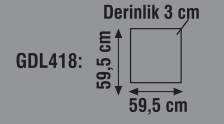

175-265V

SMD 2835 Lensli

SLIM BACKLIGHT SIVA ALTI ARMATÜR

Ürün Kodu	Güç (W)	Renk Sıcaklığı (K)	Lümen	Koli Adeti	Fiyat
GDL418	40W	3000K-4000K-6500K	3600	6	18.00 $
GDL419	48W	3000K-4000K-6500K	4200	6	19.00 $

175-265V

SMD 2835 Lensli

SLIM BACKLIGHT SIVA ALTI ARMATÜR

Ürün Kodu	Güç (W)	Renk Sıcaklığı (K)	Lümen	Koli Adeti	Fiyat
KDL4140-1	36W	3000K-4000K-6500K	4200	6	35.00$
KDL4140	36W	3000K-4000K-6500K	3600	6	37.50$