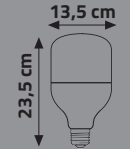

KES132 / GES232