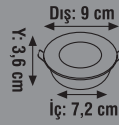

SİYAH SMD LEDLİ SPOT

Ürün Kodu	Güç (W)	Renk Sıcaklığı (K)	Lümen	Kasa	Koli Adeti	Fiyat
KLS923B	6W	3000K-4000K-6500K	600	Siyah	100	1.50 $

170-240V

SMD PLASTİK DOWNLIGHT

Ürün Kodu	Güç (W)	Renk Sıcaklığı (K)	Lümen	Kasa	Koli Adeti	Fiyat
KDL105	5W	3000K-4000K-6500K	450	Yuvarlak	40	2.70 $

170-240V