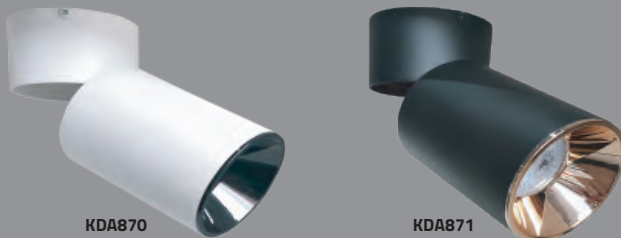

NİL RAY SPOT

Ürün Kodu	Renk	Koli Adeti	Duy	Fiyat
KDA870	Beyaz-Krom	50	GU10	10.50 $
KDA871	Siyah-Rose	50	GU10	10.50 $

KDA870

KDA871