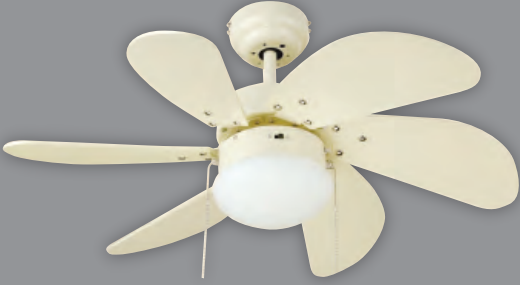

## AĞŞAP TAVAN VANTİLATÖR

Ürün Kodu	Watt	Ürün	Duy	Koli Adeti	Fiyat
KCF280	60W	30" Ağşap Tavan Vantilatör	E27	1	120.00 \$

220V-50Hz

Ağşap Desen  
Alternatif Hız Seçenekleri  
5'li Pervaneli  
İç Mekan Kullanımı