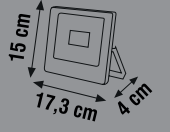

Ürün Kodu	Güç (W)	Renk	Lümen	Koli Adeti	Fiyat
KLF612	30W	○ ● ●	2550	30	12.75 $
KLF612	30W	● ● ●	2550	30	13.80 $