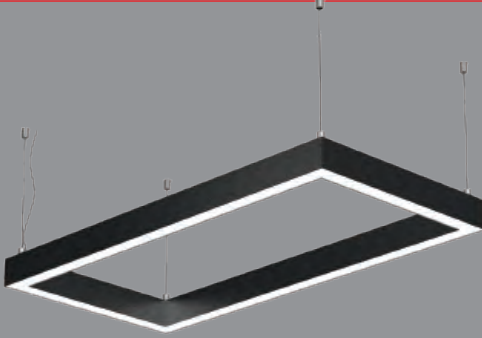

SIVA ÜSTÜ VE SARKIT OVALIUM RADIUS LINEAR

Ürün Kodu	Güç (W)	Renk Sıcaklığı (K)	Lümen	Koli Adeti	Fiyat
KSL2301 (40x40)	50W	3000K-4000K-6500K	7000	1	123.00 $
KSL2303 (60x60)	75W	3000K-4000K-6500K	10500	1	184.00 $
KSL2306 (90x90)	115W	3000K-4000K-6500K	16000	1	275.00 $
KSL2309 (120x120)	155W	3000K-4000K-6500K	21500	1	366.00 $

Türkiye
Üretim

Askı Aparatı Fiyata Dahildir.
PROFİL ÖLÇÜSÜ; Genişlik 50mm / Yükseklik 80mm