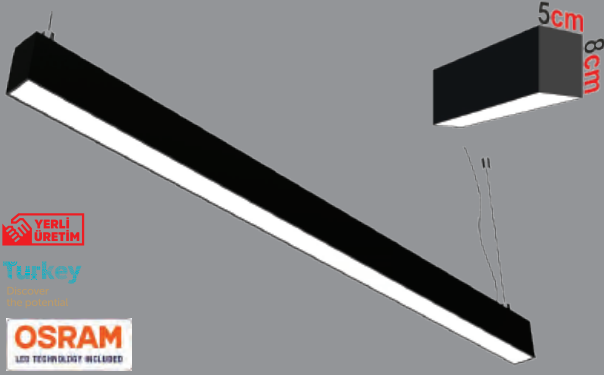

YERLİ ÜRETİM

Turkey

OSRAM
LED TECHNOLOGY INCLUDED

TRIDONIC
DRIVER

Fiyatlara Askı Takımı Dahil Değildir.

SIVA ÜSTÜ VE SARKIT LİNEAR

Ürün Kodu	Güç (W)	Renk Sıcaklığı (K)	Lümen	Koli Adeti	Fiyat
KSL1901 (60cm)	18W	3000K-4000K-6500K	2300	1	46.25 $
KSL1902 (80cm)	24W	3000K-4000K-6500K	3200	1	53.00 $
KSL1903 (100cm)	30W	3000K-4000K-6500K	4000	1	61.20 $
KSL1904 (120cm)	36W	3000K-4000K-6500K	4750	1	73.45 $
KSL1905 (150cm)	45W	3000K-4000K-6500K	6000	1	92.00 $
KSL1906 (180cm)	54W	3000K-4000K-6500K	7000	1	111.00 $
KSL1907 (200cm)	60W	3000K-4000K-6500K	8000	1	122.50 $
KSL1908 (250cm)	75W	3000K-4000K-6500K	10000	1	153.00 $
KSL1909 (300cm)	90W	3000K-4000K-6500K	11500	1	183.00 $
KSL1937 (200cm)	-	Askı Takım 2 Adet	-	1	6.00 $