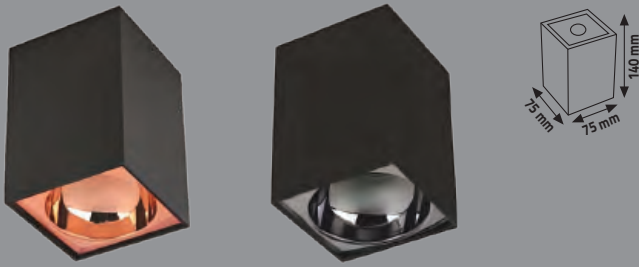

Metal Kasa & Plastik Reflektör

FIRAT KARE SIVA ÜSTÜ SPOT

YENİ	Ürün Kodu	Duy	Kasa	Koli Adeti	Fiyat
	KDA910	GU 5.3 -GU10	Siyah-R.Gold	50	5.80 $
	KDA911	GU 5.3 -GU10	Siyah-Krom	50	5.30 $