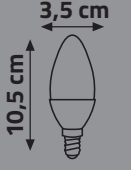

Alüminyum / Isı Yalıtımlı / Soğutma Sistemi

170-240V