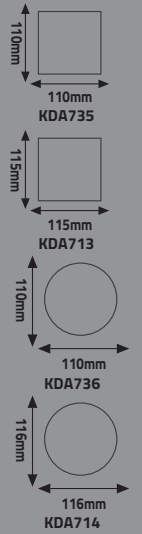

JUPİTER LED APLİK

YENİ

YENİ

Ürün Kodu	Güç (W)	Renk Sıcaklığı (K)	Lümen	Kasa	Koli Adeti	Fiyat
KDA730	4W	3000K-6500K	480	ABS	50	6.50 $
KDA710	6W	3000K-6500K	720	ABS	50	7.50 $
KDA731	8W	3000K-6500K	960	ABS	50	9.30 $

165-265V

IP54

MERKÜR LED APLİK

YENİ

Ürün Kodu	Güç (W)	Renk Sıcaklığı (K)	Lümen	Kasa	Koli Adeti	Fiyat
KDA740	4W	3000K	360	Siyah-Gold	50	8.50 $
KDA741	6W	3000K	540	Siyah-Gold	50	10.5 $

165-265V

IP54

SMD2835 / ABS

MARS KARE LED APLİK

YENİ

YENİ

Ürün Kodu	Güç (W)	Renk Sıcaklığı (K)	Lümen	Kasa	Koli Adeti	Fiyat
KDA735	5W	3000K	450	ABS	50	12.30 $
KDA713	12W	3000K	1080	ABS	40	16.00 $
KDA736	5W	3000K	450	ABS	50	12.30 $
KDA714	12W	3000K	1080	ABS	40	16.00 $

165-265V

IP54

DEKORATİF LED APLİK

YENİ

Ürün Kodu	Güç (W)	Renk Sıcaklığı (K)	Lümen	Kasa	Koli Adeti	Fiyat
KDA733	10W	3000K	900	ABS	40	11.50 $
KDA734	10W	3000K	900	ABS	40	11.50 $

165-265V

IP54