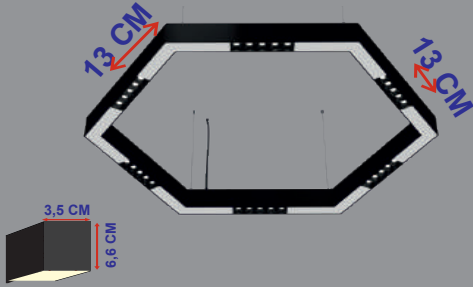

HIGH KARE MERCEKLİ COB SPOT LINEAR

Ürün Kodu	Güç (W)	Renk Sıcaklığı (K)	Lümen	Koli Adeti	Fiyat
KSL105KS (105x105)	100W	3000K-4000K-6500K	9000	1	895.00 $

Ürünlerin Fiyatına Askı Aparatı Dahildir.

Türkiye