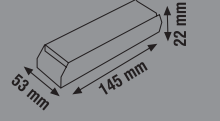

180-260V

ULTRA SLİM

IP20 DC 12V/50-60Hz

ECO ULTRA SLİM LED TRAFÖ

Ürün Kodu	Güç (W)	Amper	Ürün	Koli Adeti	Fiyat
KLD001	60W	5A	Led Şerit Trafosu	60	4.20 $
KLD002	100W	8,5A	Led Şerit Trafosu	40	5.50 $
KLD004	150W	12,5A	Led Şerit Trafosu	40	6.25 $
KLD005	200W	16,5A	Led Şerit Trafosu	40	6.50 $
YENİ KLD011	250W	21A	Led Şerit Trafosu	40	8.20 $
KLD006	300W	25A	Led Şerit Trafosu	40	9.00 $
KLD007	400W	33A	Led Şerit Trafosu	40	9.50 $

KLD001

24V IP20 LED TRAFÖSÜ

Ürün Kodu	Güç (W)	Ürün	Koli Adeti	Fiyat
KLD008	120W	5A Led Trafosu	30	14.00 $
KLD009	240W	10A Led Trafosu	30	21.50 $
KLD010	360W	15A Led Trafosu	30	25.50 $

180-260V

24V

IP20 DC 12V/50-60Hz

ULTRA SLİM ADAPTÖRLER

KLD24 : 135 mm
KLD35 : 175 mm
KLD60 : 255 mm

220-240V

IP20 DC 12V/50-60Hz

Ürün Kodu	Güç (W)	Ürün	Koli Adeti	Fiyat
KLD24	24W	2A Ultra Slim Adaptör	100	4.80 $
KLD35	36W	3A Ultra Slim Adaptör	100	6.70 $
KLD60	60W	5A Ultra Slim Adaptör	100	10.50 $