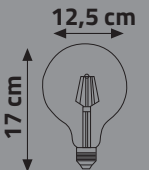

LED FLAMANLI AMPUL (G125)

Ürün Kodu	Güç (W)	Renk Sıcaklığı (K)	Lümen	Duy	Koli Adeti	Fiyat
KES634	8W	2700K	800	E27	50	13.50 $