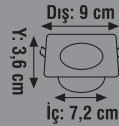

ABS PLASTİK

SLIM

SMD PLASTİK DOWNLIGHT

Ürün Kodu	Güç (W)	Renk Sıcaklığı (K)	Lümen	Kasa	Koli Adeti	Fiyat
KDL106	5W	3000K-4000K-6500K	450	Kare	40	2.70 $

170-240V