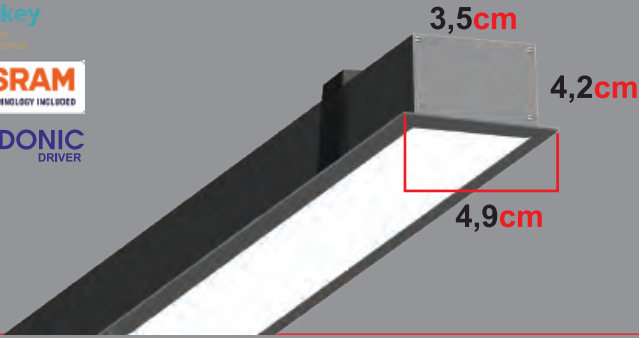

SIVA ALTI LINEAR

Ürün Kodu	Güç (W)	Renk Sıcaklığı (K)	Lümen	Koli Adeti	Fiyat
KSL1809 (60cm)	19W	3000K-4000K-6500K	2500	1	47.60 $
KSL1801 (80cm)	25W	3000K-4000K-6500K	3600	1	54.50 $
KSL1802 (100cm)	32W	3000K-4000K-6500K	4500	1	61.90 $
KSL1803 (120cm)	38W	3000K-4000K-6500K	5400	1	74.80 $
KSL1804 (150cm)	48W	3000K-4000K-6500K	6750	1	93.20 $
KSL1805 (180cm)	57W	3000K-4000K-6500K	8100	1	112.00 $
KSL1806 (200cm)	64W	3000K-4000K-6500K	9000	1	124.00 $
KSL1807 (250cm)	80W	3000K-4000K-6500K	11250	1	155.00 $
KSL1808 (300cm)	96W	3000K-4000K-6500K	13500	1	187.00 $

PROFİL ÖLÇÜSÜ; Üst Yanak 68mm / Delik Çapı 50mm / Yükseklik 57mm