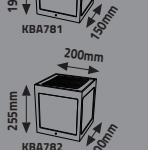

YENİ

Ürün Kodu	Güç (W)	Kasa	Açıklama	Koli Adeti	Fiyat
KBA780	30W	Siyah	3.2V1200mAh	20	40.00 $
KBA781	60W	Siyah	3.2V1800mAh	8	60.00 $
KBA782	90W	Siyah	3.2V3600mAh	8	87.00 $