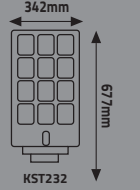

KST240  
Ölçü:508\*236\*47mm  
KST241  
Ölçü: 617\*255\*47mm  
KST242  
Ölçü: 721\*255\*47mm  
KST243  
Ölçü: 819\*255\*47mm

**SÜMELA SOLAR SOKAK ARMATÜRÜ**

**YENİ**

Ürün Kodu	Güç (W)	Kasa	Açıklama	Koli Adeti	Fiyat
KST230	600W	Siyah	3.2V12000mAh	5	140.00 \$
KST231	800W	Siyah	3.2V20000mAh	4	180.00 \$
KST232	1000W	Siyah	3.2V22000mAh	4	200.00 \$
KST233	1200W	Siyah	3.2V30000mAh	4	215.00 \$