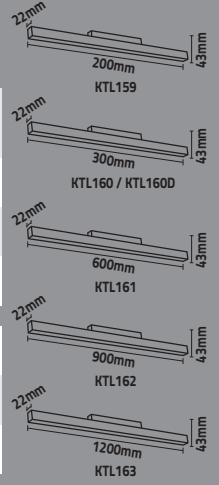

ULUBAT DİFÜZÖRLÜ MAGNET ARMATÜR

Ürün Kodu	Güç (W)	Renk Sıcaklığı (K)	Lümen	Koli Adeti	Fiyat
KTL159	10W	3000K-4000K-6500K	500	50	10.00 $
KTL160	12W	3000K-4000K-6500K	600	50	11.00 $
KTL160D	12W	3000K-4000K	600	50	45.00 $
KTL161	24W	3000K-4000K-6500K	1200	50	20.00 $
KTL162	36W	3000K-4000K-6500K	1800	25	29.00 $
KTL163	48W	3000K-4000K-6500K	2400	25	38.00 $