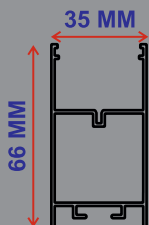

Turkey
Designed
Produced

TRIDONIC
DRIVER

200 CM
ASKI APARATI 2'Lİ
6,5 $
TAVAN MONTAJ 2'Lİ
5 $
500 CM
ASKI APARATI 2'Lİ
13,5 $