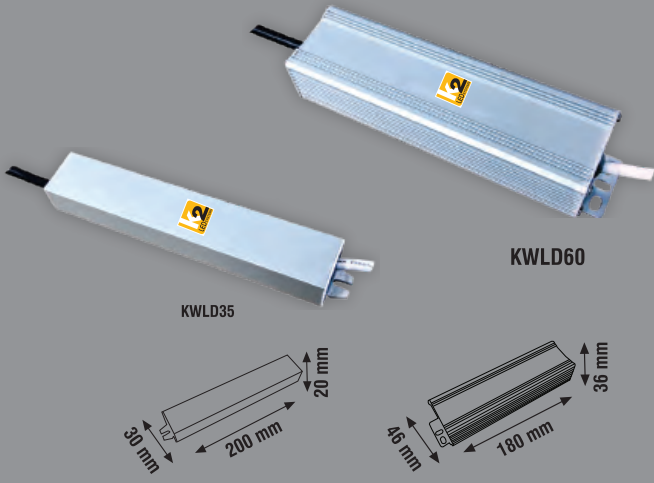

IP67 LED TRAFÖ

Ürün Kodu	Güç (W)	Ürün	Koli Adeti	Fiyat
KWLD35	35W	2,5A	50	10.00 $
KWLD60	60W	5A	40	18.00 $

180-260V

IP67

IP20 DC 12V/50-60Hz
Aşırı Akım Korumalı