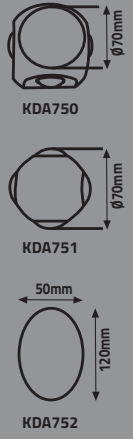

VENÜS LED APLİK

YENİ

Ürün Kodu	Güç (W)	Renk Sıcaklığı (K)	Lümen	Kasa	Koli Adeti	Fiyat
KDA712	3W	3000K	270	Alüminyum- Ayarlı	50	26.00 $
KDA716	6W	3000K	540	ABS-Ayarlı	40	11.50 $
KDA743	6W	3000K	540	ABS-Yuvarlak	40	11.00 $
KDA744	6W	3000K	540	ABS-Kare	40	11.30 $

165-265V

IP40

STAR LED APLİK

YENİ

Ürün Kodu	Güç (W)	Renk Sıcaklığı (K)	Lümen	Kasa	Koli Adeti	Fiyat
KDA750	4W	3000K	360	ABS-Kare	50	9.50 $
KDA751	8W	3000K	720	ABS-Yuvarlak	50	10.50 $
KDA752	6W	3000K	540	ABS-Yuvarlak	50	11.50 $
KDA753	5W	3000K	450	ABS-Yuvarlak	50	11.50 $
KDA754	4W	3000K	360	ABS-Yuvarlak	40	11.50 $

165-265V

IP54

$\phi 115 \times 70 \text{mm}$

YATAK BAŐI LED APLİK

KDA715 2'li USB'li

2'li USB Elektronik Cihazları 2.1 A Hızlı Şarj Eder.

Ürün Kodu	Güç (W)	Renk Sıcaklığı (K)	Lümen	Kasa	Koli Adeti	Fiyat
KDA715(2'li USB'li)	4W	3000K-6500K	360	Yanmaz ABS	50	31.50 $

165-265V

IP25

ÇİFT YÖNLÜ DUVAR APLİĐİ

YENİ

Ürün Kodu	Güç (W)	Duy	Renk	Kasa	Koli Adeti	Fiyat
KDA869	2x5W	G9	Siyah-Rose	Alüminyum	50	10.50 $

220-240V

IP20

ÇİFT YÖNLÜ DUVAR APLİĐİ

Ürün Kodu	Güç (W)	Duy	Renk	Kasa	Koli Adeti	Fiyat
KSL099	2x5W	GU10	Siyah-Beyaz Antrasit	Plastik	40	7,00 $

85-265V

YERLİ ÜRETİM

IP54