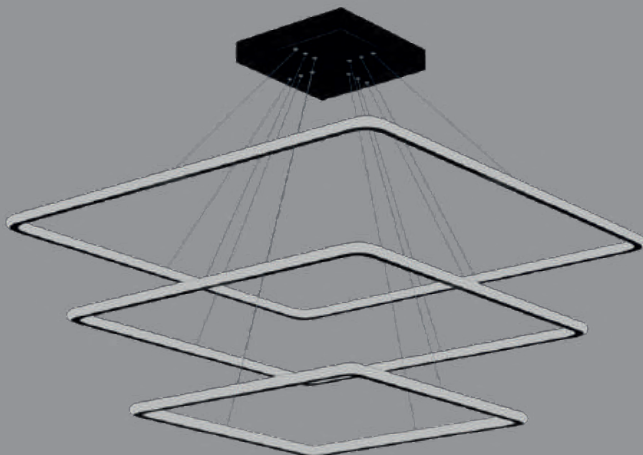

KARE SATURN ÇİFT YÖNLÜ LINEAR

Ürün Kodu	Güç (W)	Renk Sıcaklığı (K)	Koli Adeti	Fiyat
KSLCY2820 (30x50x70)	210W	3000K-4000K-6500K	1	525.00 $
KSLCY2821 (40x60x80)	250W	3000K-4000K-6500K	1	660.00 $
KSLCY2822 (50x70x90)	315W	3000K-4000K-6500K	1	730.00 $
KSLCY2823 (60x80x100)	345W	3000K-4000K-6500K	1	820.00 $
KSLCY2824 (70x90x110)	380W	3000K-4000K-6500K	1	880.00 $
KSCYL2825 (80x100x120)	430W	3000K-4000K-6500K	1	950.00 $

PROFİL ÖLÇÜSÜ; Genişlik 10mm / Yükseklik 35mm