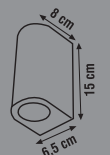

VENÜS LED APLİK

YENİ

Ürün Kodu	Güç (W)	Renk Sıcaklığı (K)	Lümen	Kasa	Koli Adeti	Fiyat
KDA712	3W	3000K	270	Alüminyum- Ayarlı	50	26.00 $
KDA716	6W	3000K	540	ABS-Ayarlı	40	11.50 $
KDA743	6W	3000K	540	ABS-Yuvarlak	40	11.00 $
KDA744	6W	3000K	540	ABS-Kare	40	11.30 $

165-265V

IP40

STAR LED APLİK

YENİ

Ürün Kodu	Güç (W)	Renk Sıcaklığı (K)	Lümen	Kasa	Koli Adeti	Fiyat
KDA750	4W	3000K	360	ABS-Kare	50	9.50 $
KDA751	8W	3000K	720	ABS-Yuvarlak	50	10.50 $
KDA752	6W	3000K	540	ABS-Yuvarlak	50	11.50 $
KDA753	5W	3000K	450	ABS-Yuvarlak	50	11.50 $
KDA754	4W	3000K	360	ABS-Yuvarlak	40	11.50 $

165-265V

IP54

$\phi 115 \times 70 \text{mm}$

YATAK BAŐI LED APLİK

KDA715 2'li USB'li

2'li USB Elektronik Cihazları 2.1 A Hızlı Şarj Eder.

Ürün Kodu	Güç (W)	Renk Sıcaklığı (K)	Lümen	Kasa	Koli Adeti	Fiyat
KDA715(2'li USB'li)	4W	3000K-6500K	360	Yanmaz ABS	50	31.50 $

165-265V

IP25

ÇİFT YÖNLÜ DUVAR APLİĐİ

YENİ

Ürün Kodu	Güç (W)	Duy	Renk	Kasa	Koli Adeti	Fiyat
KDA869	2x5W	G9	Siyah-Rose	Alüminyum	50	10.50 $

220-240V

IP20

ÇİFT YÖNLÜ DUVAR APLİĐİ

Ürün Kodu	Güç (W)	Duy	Renk	Kasa	Koli Adeti	Fiyat
KSL099	2x5W	GU10	Siyah-Beyaz Antrasit	Plastik	40	7,00 $

85-265V

YERLİ ÜRETİM

IP54