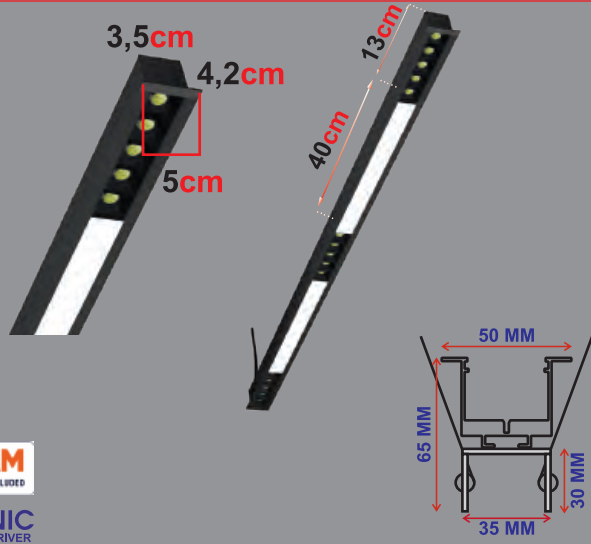

Turkey
Designed
Produced

TRIDONIC
DRIVER

SIVA ALTI HIGH POWER LINEAR MERCEKLİ

Ürün Kodu	Güç (W)	Renk Sıcaklığı (K)	Lümen	Koli Adeti	Fiyat
KSL2051 (66cm)	23W	3000K-4000K-6500K	3000	1	77.50 $
KSL2052 (120cm)	40W	3000K-4000K-6500K	5500	1	115.00 $
KSL2053 (173cm)	60W	3000K-4000K-6500K	8500	1	153.00 $
KSL2054 (225cm)	75W	3000K-4000K-6500K	10500	1	210.00 $
KSL2055 (280cm)	95W	3000K-4000K-6500K	13500	1	242.00 $

•Gold •Bakır •Krom Reflektörlerde
Her 5'li grup için +5$ fiyat farkı vardır.

SIVA ALTI HIGH POWER LINEAR MERCEKLİ

Ürün Kodu	Güç (W)	Renk Sıcaklığı (K)	Lümen	Koli Adeti	Fiyat
KSL2061 (14cm)	5W	3000K-4000K-6500K	650	1	48.00 $
KSL2062 (28cm)	10W	3000K-4000K-6500K	1300	1	64.00 $
KSL2063 (66cm)	25W	3000K-4000K-6500K	3250	1	120.00 $
KSL2064 (105cm)	40W	3000K-4000K-6500K	5200	1	180.00 $
KSL2065 (118cm)	45W	3000K-4000K-6500K	5850	1	195.00 $

•Gold •Bakır •Krom Reflektörlerde
Her 5'li grup için +5$ fiyat farkı vardır.