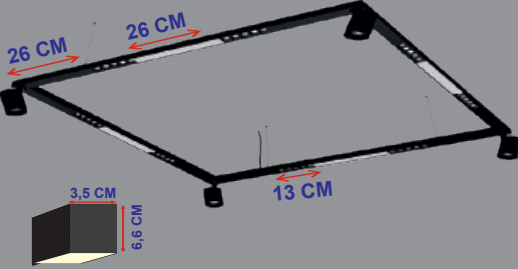

HIGH KARE MERCEKLİ LINEAR

Ürün Kodu	Güç (W)	Renk Sıcaklığı (K)	Lümen	Koli Adeti	Fiyat
KSL65K(65x65)	85W	3000K-4000K-6500K	7650	1	315.00 $

Ürünlerin Fiyatına Askı Aparatı Dahildir.

Türkiye