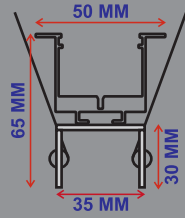

Turkey
Designed
Produced

TRIDONIC
DRIVER

SIVA ALTI HIGH POWER LINEAR MERCEKLİ

Ürün Kodu	Güç (W)	Renk Sıcaklığı (K)	Lümen	Koli Adeti	Fiyat
KSL2051 (66cm)	23W	3000K-4000K-6500K	3000	1	77.50 $
KSL2052 (120cm)	40W	3000K-4000K-6500K	5500	1	115.00 $
KSL2053 (173cm)	60W	3000K-4000K-6500K	8500	1	153.00 $
KSL2054 (225cm)	75W	3000K-4000K-6500K	10500	1	210.00 $
KSL2055 (280cm)	95W	3000K-4000K-6500K	13500	1	242.00 $

•Gold •Bakır •Krom Reflektörlerde
Her 5'li grup için +5$ fiyat farkı vardır.

SIVA ALTI HIGH POWER LINEAR MERCEKLİ

Ürün Kodu	Güç (W)	Renk Sıcaklığı (K)	Lümen	Koli Adeti	Fiyat
KSL2061 (14cm)	5W	3000K-4000K-6500K	650	1	48.00 $
KSL2062 (28cm)	10W	3000K-4000K-6500K	1300	1	64.00 $
KSL2063 (66cm)	25W	3000K-4000K-6500K	3250	1	120.00 $
KSL2064 (105cm)	40W	3000K-4000K-6500K	5200	1	180.00 $
KSL2065 (118cm)	45W	3000K-4000K-6500K	5850	1	195.00 $

•Gold •Bakır •Krom Reflektörlerde
Her 5'li grup için +5$ fiyat farkı vardır.

Turkey
Designed
Produced

TRIDONIC
DRIVER

SIVA ALTI HIGH POWER LINEAR MERCEKLİ

Ürün Kodu	Güç (W)	Renk Sıcaklığı (K)	Lümen	Koli Adeti	Fiyat
KSL2071 (66cm)	23W	3000K-4000K-6500K	3000	1	90.00 $
KSL2072 (120cm)	40W	3000K-4000K-6500K	5500	1	135.00 $
KSL2073 (173cm)	60W	3000K-4000K-6500K	8500	1	185.00 $
KSL2074 (225cm)	75W	3000K-4000K-6500K	10500	1	245.00 $
KSL2075 (280cm)	95W	3000K-4000K-6500K	13500	1	285.00 $

•Gold •Bakır •Krom Reflektörlerde
Her 5'li grup için +5$ fiyat farkı vardır.

Turkey
Designed
Produced

TRIDONIC
DRIVER

200 CM
ASKI APARATI 2'Lİ
6,5 $
TAVAN MONTAJ 2'Lİ
5 $
500 CM
ASKI APARATI 2'Lİ
13,5 $

SIVA ÜSTÜ HIGH POWER LINEAR MERCEKLİ