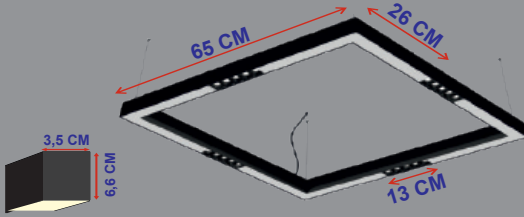

PROFİL ÖLÇÜSÜ; Genişlik 10mm / Yükseklik 35mm

Türkiye