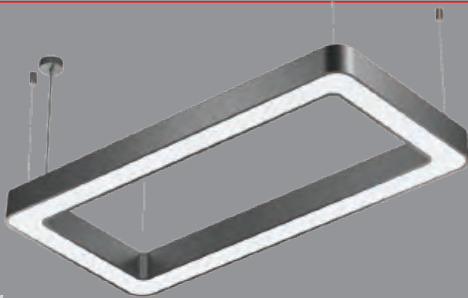

ÜÇGEN RADIUS LINEAR

Ürün Kodu	Güç (W)	Renk Sıcaklığı (K)	Lümen	Koli Adeti	Fiyat
KSL2604 (60x60x60)	55W	3000K-4000K-6500K	7000	1	185.00 $
KSL2605 (90x90x90)	85W	3000K-4000K-6500K	10500	1	297.00 $
KSL2651 (120x120x120)	115W	3000K-4000K-6500K	11000	1	395.00 $

YERLİ ÜRETİM

Turkey

OSRAM
LED TECHNOLOGY INCLUDED

TRIDONIC
DRIVER

Ürünlerin Fiyatına Askı Aparatı ve Tavan ROZANS Aparatı Dahildir.
PROFİL ÖLÇÜSÜ; Genişlik 80mm / Yükseklik 80mm