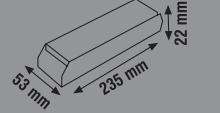

180-260V

ULTRA SLİM

IP20 DC 12V/50-60Hz

ECO ULTRA SLİM LED TRAFÖ

Ürün Kodu	Güç (W)	Amper	Ürün	Koli Adeti	Fiyat
KLD001	60W	5A	Led Şerit Trafosu	60	4.20 $
KLD002	100W	8,5A	Led Şerit Trafosu	40	5.50 $
KLD004	150W	12,5A	Led Şerit Trafosu	40	6.25 $
KLD005	200W	16,5A	Led Şerit Trafosu	40	6.50 $
YENİ KLD011	250W	21A	Led Şerit Trafosu	40	8.20 $
KLD006	300W	25A	Led Şerit Trafosu	40	9.00 $
KLD007	400W	33A	Led Şerit Trafosu	40	9.50 $

KLD004

24V IP20 LED TRAFÖSÜ

Ürün Kodu	Güç (W)	Ürün	Koli Adeti	Fiyat
KLD008	120W	5A Led Trafosu	30	14.00 $
KLD009	240W	10A Led Trafosu	30	21.50 $
KLD010	360W	15A Led Trafosu	30	25.50 $

180-260V

24V

IP20 DC 12V/50-60Hz

ULTRA SLİM ADAPTÖRLER

KLD24 : 135 mm
KLD35 : 175 mm
KLD60 : 255 mm

220-240V

IP20 DC 12V/50-60Hz

Ürün Kodu	Güç (W)	Ürün	Koli Adeti	Fiyat
KLD24	24W	2A Ultra Slim Adaptör	100	4.80 $
KLD35	36W	3A Ultra Slim Adaptör	100	6.70 $
KLD60	60W	5A Ultra Slim Adaptör	100	10.50 $