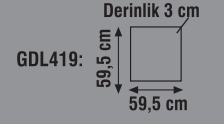

175-265V

SMD 2835 Lensli

SLIM BACKLIGHT SIVA ALTI ARMATÜR

Ürün Kodu	Güç (W)	Renk Sıcaklığı (K)	Lümen	Koli Adeti	Fiyat
GDL418	40W	3000K-4000K-6500K	3600	6	18.00 $
GDL419	48W	3000K-4000K-6500K	4200	6	19.00 $

175-265V

SMD 2835 Lensli

SLIM BACKLIGHT SIVA ALTI ARMATÜR

Ürün Kodu	Güç (W)	Renk Sıcaklığı (K)	Lümen	Koli Adeti	Fiyat
KDL4140-1	36W	3000K-4000K-6500K	4200	6	35.00$
KDL4140	36W	3000K-4000K-6500K	3600	6	37.50$