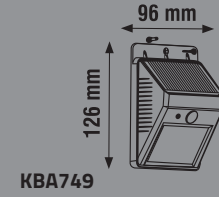

SET ÜSTÜ SOLAR APLİK

Ürün Kodu	Güç (W)	Renk Sıcaklığı (K)	Lümen	Koli Adeti	Fiyat
KBA751	30W	6500K	200	9	30.00 $

IP65

Şarj süresi:6-7 Saat
Çalışma süresi:12-13 Saat
İki renk modunda çalışır.
(İster güneşiği ister beyaz renkte kullanılabilir.)

SOLARLI DUVAR APLİĞİ

Ürün Kodu	Güç (W)	Renk Sıcaklığı (K)	Lümen	Koli Adeti	Fiyat
KBA749	15W	6500K	80	100	8.80 $
KBA750	30W	6500K	160	20	13.60 $

IP65

Fotoselli Sensörlü
Şarj süresi:4-6 Saat
Çalışma süresi:8-10 Saat

KBA749

YENİ

IP65

5 Saat Şarj Süresi
8-10 Saat Çalışma Süresi

SOLAR LED DUVAR LAMBASI

Ürün Kodu	Güç (W)	Kasa	Renk Sıcaklığı (K)	Koli Adeti	Fiyat
KBA785	30W	Siyah	4000K-6500K	20	32.50 $
KBA786	20W	Siyah	4000K-6500K	30	27.80 $

KARAYEL SOLAR PROJEKTÖR

YÜKSEK LÜMEN

YENİ

Ürün Kodu	Güç (W)	Kasa	Açıklama	Koli Adeti	Fiyat
KST303	30W	Siyah	3.2V4000mAh	44	38.00 $
KST304	50W	Siyah	3.2V5000mAh	20	57.00 $
KST305	100W	Siyah	3.2V8000mAh	20	76.00 $
KST306	150W	Siyah	3.2V10000mAh	10	85.00 $
KST301	200W	Siyah	3.2V12000mAh	10	100.00 $
KST302	300W	Siyah	3.2V15000mAh	5	135.00 $