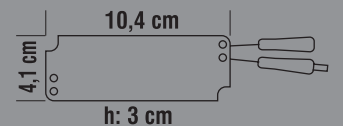

Ledli 220-240V

İTHAL LEDLİ EXIT ARMATÜRLER

Ürün Kodu	Ürün	Koli Adeti	Fiyat
KEXIT101	YANLARA EXIT	30	10.00 $
KEXIT101	AŞAĞIYA EXIT	30	10.00 $

UZAKTAN KUMANDALI ZİLLER

Ürün Kodu	Ürün	Koli Adeti	Fiyat
KDB271A	32 Melodi	60	10.00 $
KDB271B	32 Melodi	60	10.00 $
KDB271E	Frekans karıştırmayan / 32 Melodi	60	12.00 $

Kablosuz Kapı Ziller 220-240V

AYDINLATMA KONTAKTÖRÜ

Ürün Kodu	Ürün	Koli Adeti	Fiyat
KT293	Otoman Tipi	100	13.65 $

170-240V

LED DRIVER

YENİ

Ürün Kodu	Ürün	Koli Adeti	Fiyat
KLDO23	12V 1A	100	1.90 $
KLDO24	24V 2A	100	3.65 $
KLDO25	36V 3A	100	5.20 $

220-240V

PRİZ TİPİ MEKANİK ZAMAN SAATİ

Ürün Kodu	Ürün	Koli Adeti	Fiyat
KT287A	Priz Tipi	100	7.50 $

ACİL AYDINLATMA DRIVER

Slim ve 60x60 Panellere Uygun

Ürün Kodu	Watt	Açıklama	Koli Adeti	Fiyat
KED001	3-60W	2200 mAh 600 mAh	100	13.50 $

50W 3 Saate Kadar
40W 4 Saate Kadar
30W 5 Saate Kadar
20W 5,5 Saate Kadar
10W 6 Saate Kadar
5W 10 Saate Kadar
3W 15 Saate Kadar

220-240V