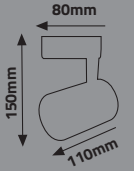

KTL142-143

KTL144

KTL139

KTL148-149

**GLOBAL ECO RAY SPOT**

Ürün Kodu	Güç (W)	Renk Sıcaklığı (K)	Lümen	Kasa	Koli Adeti	Fiyat
KTL180	30W	3200K-6400K	1800	Siyah	30	6.50 \$
KTL181	30W	3200K-6400K	1800	Beyaz	30	6.50 \$