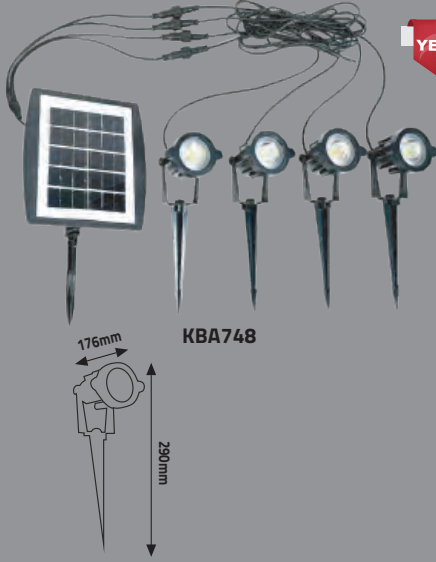

YENİ

Ürün Kodu	Güç (W)	Ürün	Lümen	Koli Adeti	Fiyat
KBA746	7W	Kazıklı Çim Armatürü	560	50	18.00 $
KBA744	10W	Kazıklı Bahçe Armatürü	800	50	28.50 $
KBA783	10W	Kazıklı Bahçe Armatürü	800	50	22.50 $
KBA784	10W	Duvar Armatürü	800	50	60.00 $
KBA748	12W	Çim Armatürü 4'lü	960	20	60.00 $

IP65

Şarj süresi:4-6 Saat
Çalışma süresi:8-12 Saat

85-265V

ABS
Plastik