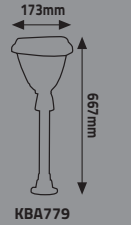

YENİ

Ürün Kodu	Güç (W)	Kasa	Açıklama	Koli Adeti	Fiyat
KBA776	30W	Siyah	Set Üstü	10	25.00 $
KBA777	30W	Siyah	Duvar Aplik	10	27.00 $
KBA778	30W	Siyah	Kazıklı Çim	10	27.00 $
KBA779	30W	Siyah	Park Bahçe	10	32.00 $