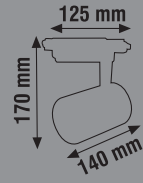

KTL139	25W	3000K-4000K-6500K	2700	Siyah	20	19.00 \$
KTL144	30W	3000K-4000K-6500K	2700	Beyaz	20	22.00 \$

KTL148	35W	3000K-6500K	2700	Siyah	20	22.00 \$
KTL149	35W	3000K-4000K-6500K	2700	Beyaz	20	22.00 \$