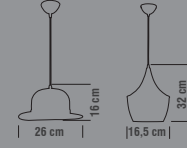

DEKORATİF SARKIT ARMATÜR

Ürün Kodu	IP	DUY	Koli Adeti	Fiyat
KSL420	20	E27	1	28.00 $
KSL422	20	E27	1	25.00 $

KSL501
:30cm H:100cm