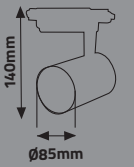

Ürün Kodu	Renk	Koli Adeti	Duy	Fiyat
KTL200	Beyaz-Krom	50	GU10	10.50 $
KTL201	Beyaz-Rose	50	GU10	10.50 $
KTL202	Siyah-Krom	50	GU10	10.50 $
KTL203	Siyah-Rose	50	GU10	10.50 $