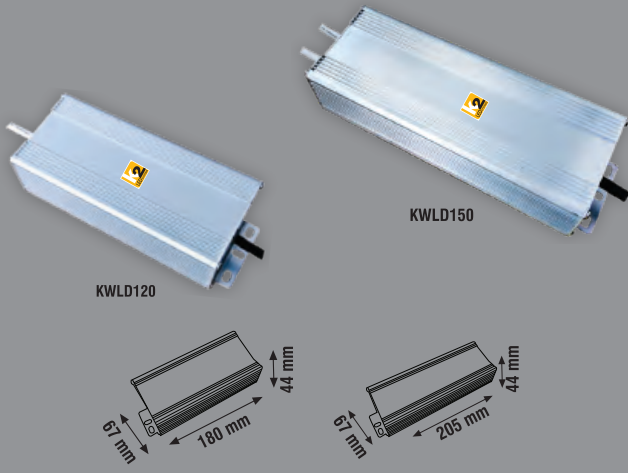

IP67 LED TRAFÖ

Ürün Kodu	Güç (W)	Ürün	Koli Adeti	Fiyat
KWLD120	120W	8,3A	20	30.00 $
KWLD150	150W	12,5A	20	32.50 $

180-260V

IP67

IP20 DC 12V/50-60Hz
Aşırı Akım Korumalı