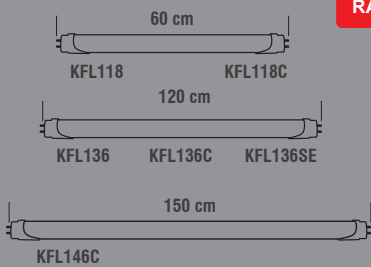

Çift Uçtan Beslemeli / Balastlı Çalışabilir Fonksiyonlu Tek Taraflı Cam Led Tüp Besleme

170-240V