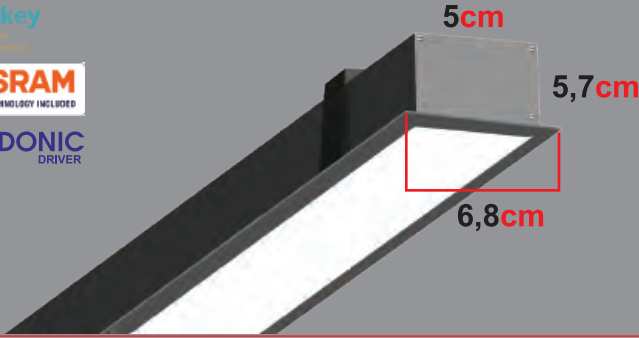

•Gold •Bakır •Krom Reflektörlerde  
Her 5'li grup için +5\$ fiyat farkı vardır.

Turkey  
Designed  
Produced

TRIDONIC  
DRIVER

200 CM  
ASKI APARATI 2'Lİ  
6,5 \$  
TAVAN MONTAJ 2'Lİ  
5 \$  
500 CM  
ASKI APARATI 2'Lİ  
13,5 \$