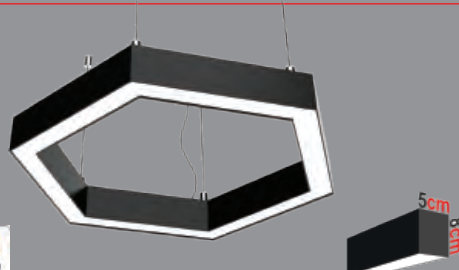

Türkiye  
Üretim

Askı Aparatı Fiyata Dahildir.  
PROFİL ÖLÇÜSÜ; Genişlik 50mm / Yükseklik 80mm