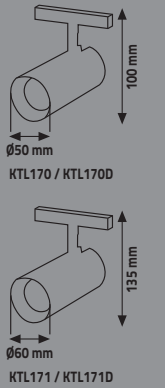

Alüminyum

YENİ

DİMMER

**İZNİK COB MAGNET RAY SPOT**

Ürün Kodu	Güç (W)	Renk Sıcaklığı (K)	Lümen	Koli Adeti	Fiyat
KTL170	10W	3000K-4000K-6500K	500	50	28.00 \$
KTL171	20W	3000K-4000K-6500K	1000	50	35.00 \$
KTL170D	10W	3000K-4000K	500	50	50.00 \$
KTL171D	20W	3000K-4000K	1000	50	55.00 \$