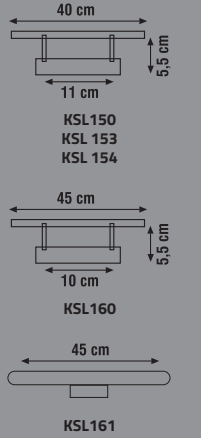

LED PANO APLİK

Ürün Kodu	Güç (W)	Renk Sıcaklığı (K)	Lümen	Kasa	Koli Adeti	Fiyat
KSL150	5W	4200K	400	Krom	20	27.00 $
KSL153	5W	4200K	400	Gold	20	34.00 $
KSL154	5W	4200K	400	Siyah	20	32.00 $
KSL160	6W	4200K	400	Beyaz	20	27.50 $
KSL161	12W	6000K	900	Beyaz	20	27.50 $