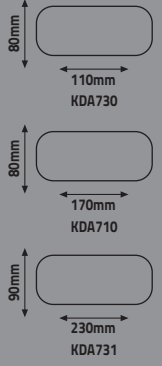

JUPİTER LED APLİK

YENİ

YENİ

Ürün Kodu	Güç (W)	Renk Sıcaklığı (K)	Lümen	Kasa	Koli Adeti	Fiyat
KDA730	4W	3000K-6500K	480	ABS	50	6.50 $
KDA710	6W	3000K-6500K	720	ABS	50	7.50 $
KDA731	8W	3000K-6500K	960	ABS	50	9.30 $

165-265V

IP54

KDA740