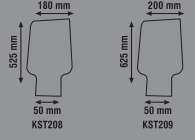

Lensli
İzole Trafolu

⚡
85-265V