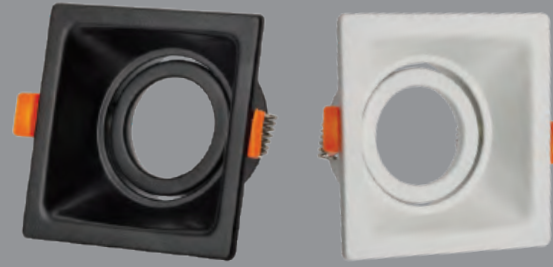

YAKUT SPOT

Ürün Kodu	Duy	Kasa	Koli Adeti	Fiyat
KDA859	GU 5.3 -GU10	Siyah	100	2.50 $
KDA860	GU 5.3 -GU10	Beyaz	100	2.50 $