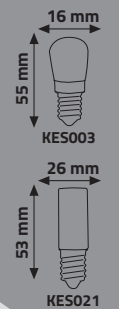

KES003

KES021

BUZDOLABI AMPULÜ

Ürün Kodu	Güç (W)	Renk Sıcaklığı (K)	Lümen	Duy	Koli Adeti	Fiyat
KES003	3W	3000K-6500K	200	E14	1000	1.50 $
KES021	2W	3000K-6500K	120	E14	1000	2.00 $