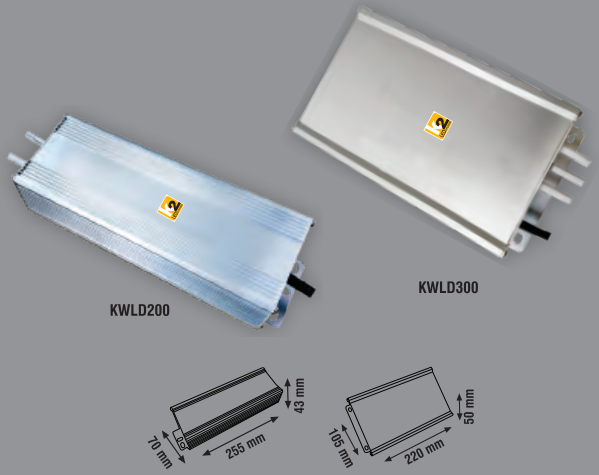

IP67 LED TRAFÖ

Ürün Kodu	Güç (W)	Ürün	Koli Adeti	Fiyat
KWLD200	200W	16,7A	10	38.00 $
KWLD300	300W	25A	10	54.00 $

180-260V

IP67

IP20 DC 12V/50-60Hz
Aşırı Akım Korumalı