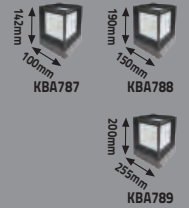

AKDENİZ SET ÜSTÜ ARMATÜR

Ürün Kodu	Kasa	Koli Adeti	Fiyat
KBA787	Siyah	12	20.00 $
KBA788	Siyah	12	26.00$
KBA789	Siyah	8	28.00 $