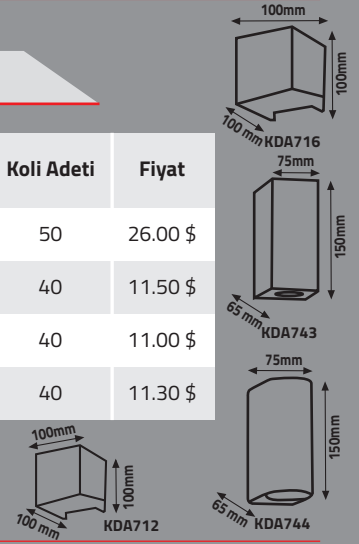

STAR LED APLİK