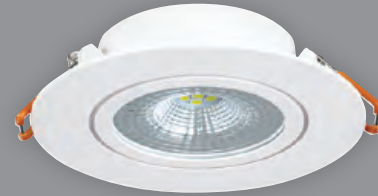

SMD PLASTİK DOWNLIGHT

Ürün Kodu	Güç (W)	Renk Sıcaklığı (K)	Lümen	Kasa	Koli Adeti	Fiyat
KDL107	5W	3000K-4000K-6500K	450	Yuvarlak	60	2.25 $

170-240V