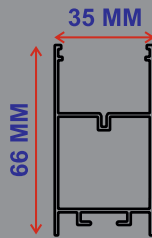

Turkey
Designed
Produced

TRIDONIC
DRIVER

200 CM
ASKI APARATI 2'Lİ
6,5 $
TAVAN MONTAJ 2'Lİ
5 $
500 CM
ASKI APARATI 2'Lİ
13,5 $