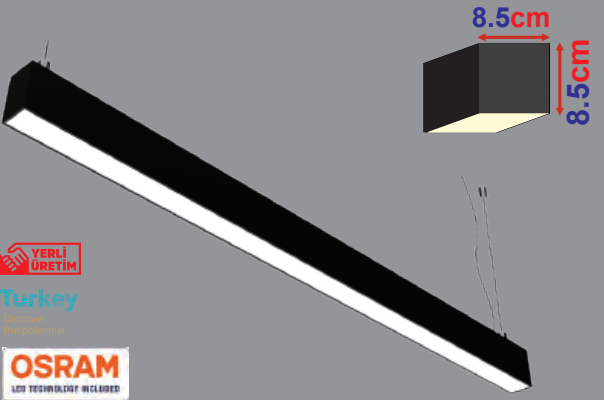

YERLİ ÜRETİM

Turkey

OSRAM
LED TECHNOLOGY INCLUDED

RIDONIC
DRIVER

Fiyatlara Askı Takımı Dahil Değildir.

SIVA ÜSTÜ VE SARKIT LİNEAR

Ürün Kodu	Güç (W)	Renk Sıcaklığı (K)	Lümen	Koli Adeti	Fiyat
KSL1919 (60cm)	25W	3000K-4000K-6500K	3000	1	74.80 $
KSL1920 (80cm)	33W	3000K-4000K-6500K	4500	1	87.00 $
KSL1921 (100cm)	42W	3000K-4000K-6500K	5500	1	101.00 $
KSL1922 (120cm)	50W	3000K-4000K-6500K	6750	1	121.00 $
KSL1923 (150cm)	63W	3000K-4000K-6500K	8500	1	151.00 $
KSL1924 (180cm)	75W	3000K-4000K-6500K	10000	1	180.00 $
KSL1925 (200cm)	85W	3000K-4000K-6500K	11500	1	200.00 $
KSL1926 (250cm)	105W	3000K-4000K-6500K	14000	1	250.00 $
KSL1927 (300cm)	125W	3000K-4000K-6500K	17000	1	300.00 $
KSL1937 (200cm)	-	Askı Takım 2 Adet	-	1	6.00 $