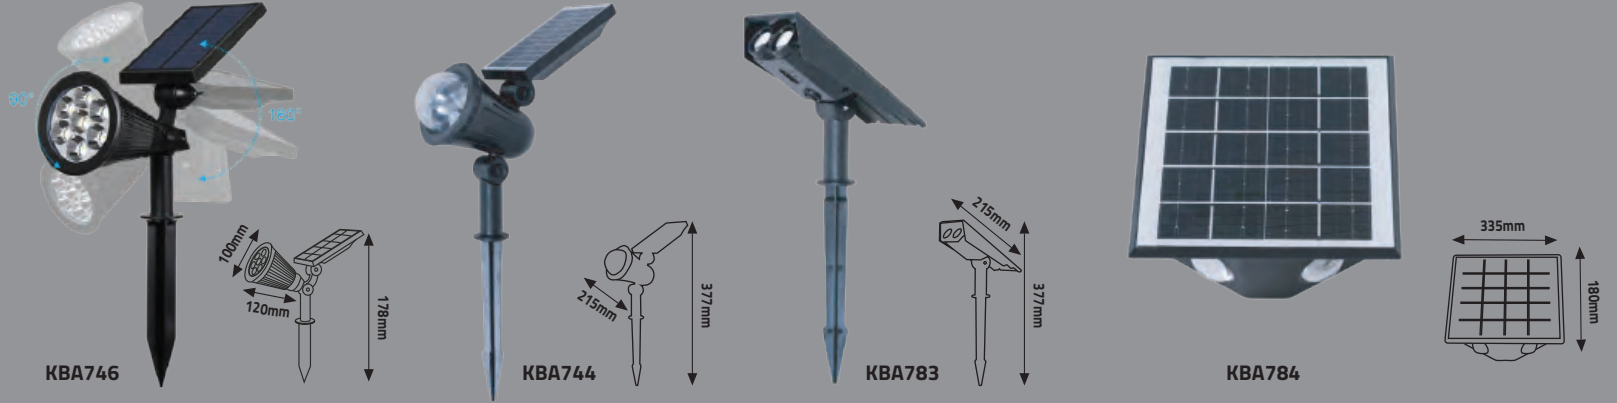

SOLARLI BAHÇE ARMATÜRLERİ