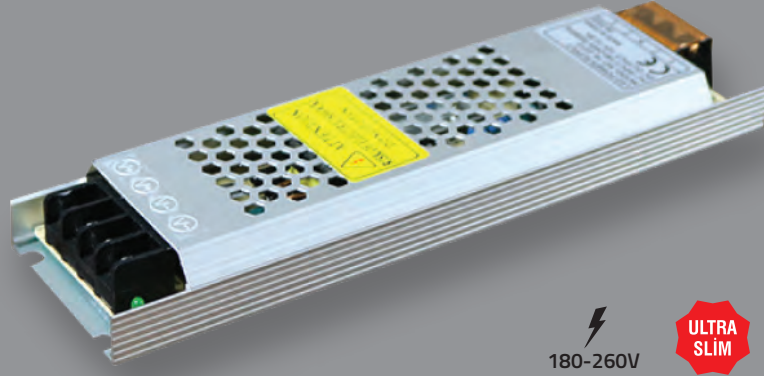

180-265V

IP20 DC 12V/50-60Hz  
Aşırı Akım Korumalı

180-260V

**ULTRA SLİM**

IP20 DC 12V/50-60Hz

**ECO ULTRA SLİM LED TRAFÖ**

Ürün Kodu	Güç (W)	Amper	Ürün	Koli Adeti	Fiyat
KLD001	60W	5A	Led Şerit Trafosu	60	4.20 \$
KLD002	100W	8,5A	Led Şerit Trafosu	40	5.50 \$
KLD004	150W	12,5A	Led Şerit Trafosu	40	6.25 \$
KLD005	200W	16,5A	Led Şerit Trafosu	40	6.50 \$
<b>YENİ</b> KLD011	250W	21A	Led Şerit Trafosu	40	8.20 \$
KLD006	300W	25A	Led Şerit Trafosu	40	9.00 \$
KLD007	400W	33A	Led Şerit Trafosu	40	9.50 \$