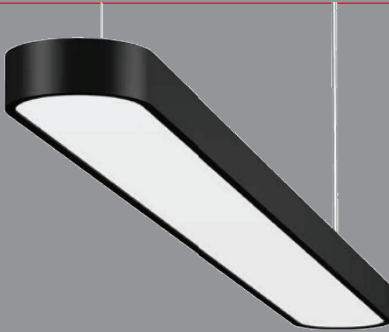

YERLİ ÜRETİM

Turkey
Designed & Manufactured

OSRAM
LED TECHNOLOGY INCLUDED

TRIDONIC
DRIVER

Ürünlerin Fiyatına Askı Aparatı ve Tavan ROZANS Aparatı Dahildir.
PROFİL ÖLÇÜSÜ; Genişlik 80mm / Yükseklik 80mm

PASSION LINEAR

Ürün Kodu	Güç (W)	Renk Sıcaklığı (K)	Lümen	Koli Adeti	Fiyat
KSL2709(30x90)	50W	3000K-4000K-6500K	7000	1	184.00 $
KSL2710 (30x120)	70W	3000K-4000K-6500K	9000	1	225.00 $
KSL2711 (60x180)	150W	3000K-4000K-6500K	20000	1	395.00 $