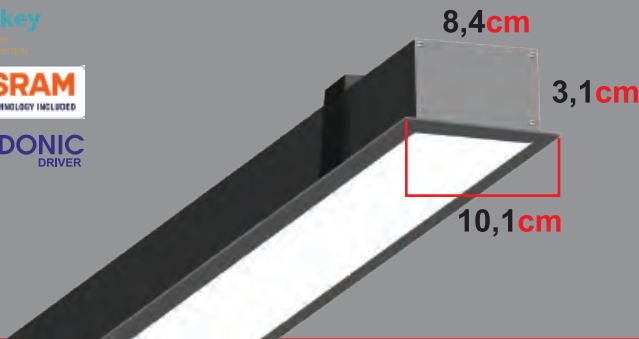

SIVA ALTI LINEAR

Ürün Kodu	Güç (W)	Renk Sıcaklığı (K)	Lümen	Koli Adeti	Fiyat
KSL1810 (60cm)	19W	3000K-4000K-6500K	2500	1	39.50 $
KSL1811 (80cm)	25W	3000K-4000K-6500K	3600	1	45.00 $
KSL1812 (100cm)	32W	3000K-4000K-6500K	4500	1	50.50 $
KSL1813 (120cm)	38W	3000K-4000K-6500K	5400	1	60.50 $
KSL1814 (150cm)	48W	3000K-4000K-6500K	6750	1	75.50 $
KSL1815 (180cm)	57W	3000K-4000K-6500K	8100	1	91.00 $
KSL1816 (200cm)	64W	3000K-4000K-6500K	9000	1	101.00 $
KSL1817 (250cm)	80W	3000K-4000K-6500K	11250	1	127.00 $
KSL1818 (300cm)	96W	3000K-4000K-6500K	13500	1	152.00 $

PROFİL ÖLÇÜSÜ; Üst Yanak 49mm / Delik Çapı 35mm / Yükseklik 42mm