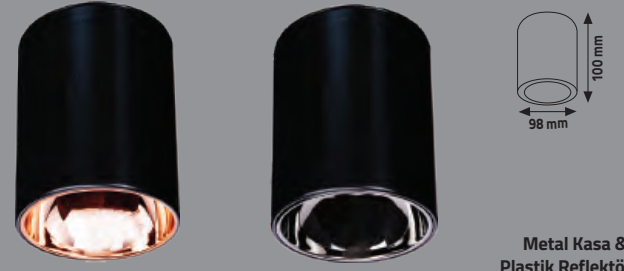

**CEYHAN YUVARLAK SIVA ÜSTÜ SPOT**

YENİ	Ürün Kodu	Duy	Kasa	Koli Adeti	Fiyat
	KDA865	GU 5.3 -GU10	Beyaz-R.Gold	20	7.60 \$
	KDA866	GU 5.3 -GU10	Beyaz-Krom	20	7.60 \$

Metal Kasa & Plastik Reflektör

**CEYHAN YUVARLAK SIVA ÜSTÜ SPOT**