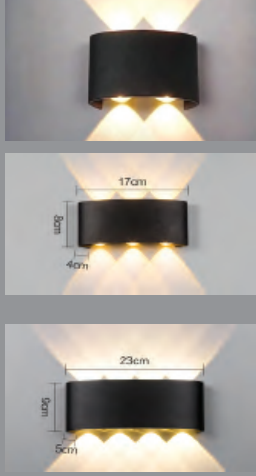

JUPİTER LED APLİK

YENİ

YENİ

Ürün Kodu	Güç (W)	Renk Sıcaklığı (K)	Lümen	Kasa	Koli Adeti	Fiyat
KDA730	4W	3000K-6500K	480	ABS	50	6.50 $
KDA710	6W	3000K-6500K	720	ABS	50	7.50 $
KDA731	8W	3000K-6500K	960	ABS	50	9.30 $

165-265V

IP54

MERKÜR LED APLİK

YENİ

Ürün Kodu	Güç (W)	Renk Sıcaklığı (K)	Lümen	Kasa	Koli Adeti	Fiyat
KDA740	4W	3000K	360	Siyah-Gold	50	8.50 $
KDA741	6W	3000K	540	Siyah-Gold	50	10.5 $

165-265V

IP54

SMD2835 / ABS

MARS KARE LED APLİK

YENİ

YENİ

Ürün Kodu	Güç (W)	Renk Sıcaklığı (K)	Lümen	Kasa	Koli Adeti	Fiyat
KDA735	5W	3000K	450	ABS	50	12.30 $
KDA713	12W	3000K	1080	ABS	40	16.00 $
KDA736	5W	3000K	450	ABS	50	12.30 $
KDA714	12W	3000K	1080	ABS	40	16.00 $

165-265V

IP54

DEKORATİF LED APLİK

YENİ

Ürün Kodu	Güç (W)	Renk Sıcaklığı (K)	Lümen	Kasa	Koli Adeti	Fiyat
KDA733	10W	3000K	900	ABS	40	11.50 $
KDA734	10W	3000K	900	ABS	40	11.50 $

165-265V

IP54