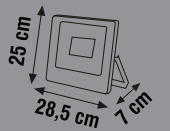

Ürün Kodu	Güç (W)	Renk	Lümen	Koli Adeti	Fiyat
KLF614	100W	○ ●	8000	5	29.50 $
KLF614	100W	●	8000	5	31.50 $