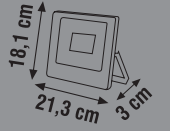

Ürün Kodu	Güç (W)	Renk	Lümen	Koli Adeti	Fiyat
KLF613	50W	○ ● ●	4000	20	16.85 $
KLF613	50W	● ● ●	4000	20	18.80 $