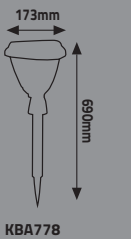

YENİ

Ürün Kodu	Güç (W)	Kasa	Açıklama	Koli Adeti	Fiyat
KBA776	30W	Siyah	Set Üstü	10	25.00 $
KBA777	30W	Siyah	Duvar Aplik	10	27.00 $
KBA778	30W	Siyah	Kazıklı Çim	10	27.00 $
KBA779	30W	Siyah	Park Bahçe	10	32.00 $