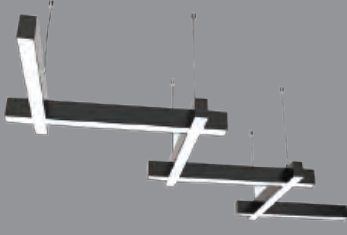

Türkiye
YERLİ ÜRETİM

Askı Aparatı Fiyata Dahildir.
PROFİL ÖLÇÜSÜ; Genişlik 50mm / Yükseklik 80mm

SNAG SARKIT LINEAR

Ürün Kodu	Güç (W)	Renk Sıcaklığı (K)	Lümen	Koli Adeti	Fiyat
KSL2422 (40x230)	120W	3000K-4000K-6500K	16000	1	450.00 $