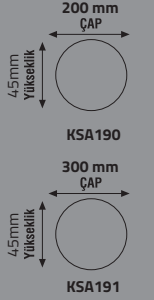

PIR SENSÖRLÜ TAVAN ARMATÜRÜ

Ürün Kodu	Güç (W)	Ürün	Lümen	Koli Adeti	Fiyat
KSA190	12W	Ledli Pır Sensörlü	1020	10	10.00 $
KSA191	18W	Ledli Pır Sensörlü	1530	10	11.50 $

YERLİ ÜRETİM