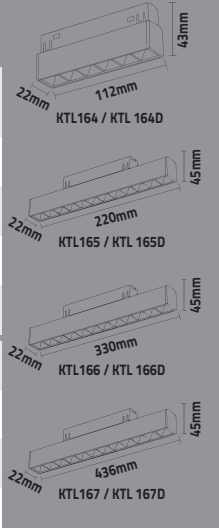

48V OSRAM LED CHIPS INSIDE

Alüminyum

YENİ

DİMMER

**BAFA LENSİLİ MAGNET ARMATÜR**

Ürün Kodu	Güç (W)	Renk Sıcaklığı (K)	Lümen	Koli Adeti	Fiyat
KTL164	6W	3000K-4000K-6500K	300	100	9.00 \$
KTL165	12W	3000K-4000K-6500K	600	50	13.00 \$
KTL166	18W	3000K-4000K-6500K	900	50	20.00 \$
KTL167	24W	3000K-4000K-6500K	1200	50	26.00 \$
KTL164D	6W	3000K-4000K	300	100	40.00 \$
KTL165D	12W	3000K-4000K	600	50	45.00 \$
KTL166D	18W	3000K-4000K	900	50	48.00 \$
KTL167D	24W	3000K-4000K	1200	50	55.00 \$