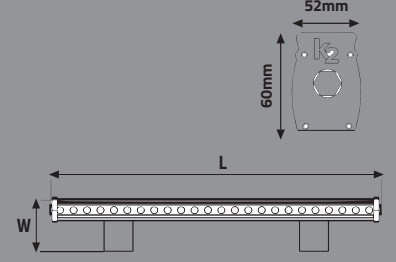

YERLİ
ÜRETİM

Özel Ölçülerde sipariş adetine göre üretim yapılır.

IP67

3 Yıl
Garanti

WALLWASHER

Ürün Kodu	Güç (W)	Renk Sıcaklığı (K)	Lümen	Koli Adeti	Fiyat	
					Tek Renk Fiyat	Fiyat RGB
KWL108	3W (10cm)	○ ● ● ● ● ● ● ●	300	20	24.00 $	
KWL117	6W (17cm)	○ ● ● ● ● ● ● ●	600	20	31.50 $	49.00 $
KWL118	9W (25cm)	○ ● ● ● ● ● ● ●	900	20	36.00 $	54.00 $
KWL119	12W (35cm)	○ ● ● ● ● ● ● ●	1200	20	43.00 $	
KWL120	18W (45cm)	○ ● ● ● ● ● ● ●	1800	20	54.50 $	77.60 $
KWL121	24W (60cm)	○ ● ● ● ● ● ● ●	2400	20	68.00 $	
KWL122	36W (90cm)	○ ● ● ● ● ● ● ●	3600	20	85.70 $	116.00 $
KWL123	48W (120cm)	○ ● ● ● ● ● ● ●	4800	20	129.20 $	
KWL129	54W (150cm)	○ ● ● ● ● ● ● ●	4800	20	153.70 $