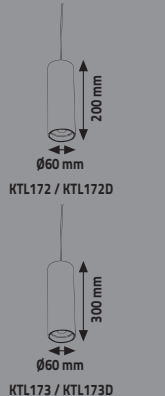

İZNİK COB MAGNET SARKIT RAY SPOT

Ürün Kodu	Güç (W)	Renk Sıcaklığı (K)	Lümen	Koli Adeti	Fiyat
KTL172	6W	3000K-4000K-6500K	300	25	35.00 $
KTL173	12W	3000K-4000K-6500K	600	25	38.00 $
KTL172D	6W	3000K-4000K	300	25	60.00 $
KTL173D	12W	3000K-4000K	600	25	65.00 $