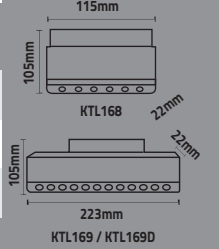

KTL168

KTL169&169D

YENİ

AYARLANABİLİR BAŞLIKLILIK

KTL168	6W	3000K-4000K-6500K	300	50	21.00 \$
KTL169	12W	3000K-4000K-6500K	600	50	27.00 \$
KTL169D	12W	3000K-4000K	600	50	75.00 \$

48V OSRAM LED CHIPS INSIDE