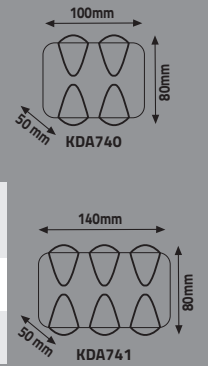

JUPİTER LED APLİK

YENİ

YENİ

Ürün Kodu	Güç (W)	Renk Sıcaklığı (K)	Lümen	Kasa	Koli Adeti	Fiyat
KDA730	4W	3000K-6500K	480	ABS	50	6.50 $
KDA710	6W	3000K-6500K	720	ABS	50	7.50 $
KDA731	8W	3000K-6500K	960	ABS	50	9.30 $

165-265V

IP54

MERKÜR LED APLİK

YENİ

Ürün Kodu	Güç (W)	Renk Sıcaklığı (K)	Lümen	Kasa	Koli Adeti	Fiyat
KDA740	4W	3000K	360	Siyah-Gold	50	8.50 $
KDA741	6W	3000K	540	Siyah-Gold	50	10.5 $

165-265V

IP54

SMD2835 / ABS

MARS KARE LED APLİK

YENİ

YENİ

Ürün Kodu	Güç (W)	Renk Sıcaklığı (K)	Lümen	Kasa	Koli Adeti	Fiyat
KDA735	5W	3000K	450	ABS	50	12.30 $
KDA713	12W	3000K	1080	ABS	40	16.00 $
KDA736	5W	3000K	450	ABS	50	12.30 $
KDA714	12W	3000K	1080	ABS	40	16.00 $

165-265V

IP54

DEKORATİF LED APLİK

YENİ

Ürün Kodu	Güç (W)	Renk Sıcaklığı (K)	Lümen	Kasa	Koli Adeti	Fiyat
KDA733	10W	3000K	900	ABS	40	11.50 $
KDA734	10W	3000K	900	ABS	40	11.50 $

165-265V

IP54