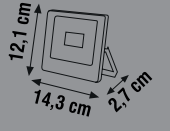

Ürün Kodu	Güç (W)	Renk	Lümen	Koli Adeti	Fiyat
KLF611	20W	○ ● ●	1700	30	9.18 $
KLF611	20W	● ● ●	1700	30	10.00 $