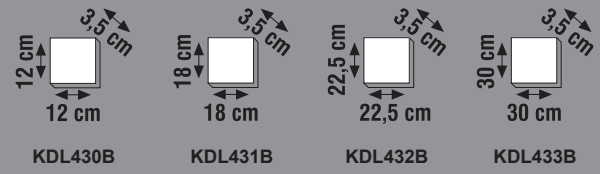

SİYAH SIVA ÜSTÜ KARE LED PANEL

Ürün Kodu	Güç (W)	Renk Sıcaklığı (K)	Lümen	Koli Adeti	Fiyat
KDL430B	6W	3000K-4000K-6500K	510	50	7.70 $
KDL431B	12W	3000K-4000K-6500K	1020	20	9.00 $
KDL432B	18W	3000K-4000K-6500K	1440	20	9.50 $
KDL433B	24W	3000K-4000K-6500K	1920	20	14.50 $