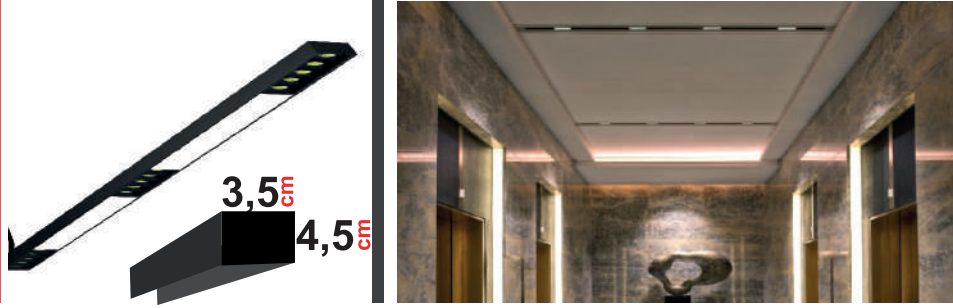

Merceklı Linear Grubu

SIVA ÜSTÜ MERCEKLİ LINEAR (3CM-4CM)

LED-DRIVER		OSRAM LED-TRIDONIC DRIVER			
KASA ÖZELLİK		GENİŞLİK: 3.5CM • YÜKSEKLİK: 4.5CM			
ÜRÜN KODU	ÜRÜN METRE	WATT	LÜMEN	FİYAT	ASKI TAKIMI
AS1901	66 CM SIVA ÜSTÜ LINEAR	23W	3000	$ 53	$ 20
AS1902	120 CM SIVA ÜSTÜ LINEAR	40W	5500	$ 73,5	$ 20
AS1903	173 CM SIVA ÜSTÜ LINEAR	60W	8500	$ 96,5	$ 20
AS1904	225 CM SIVA ÜSTÜ LINEAR	75W	10500	$ 139,5	$ 20
AS1905	280 CM SIVA ÜSTÜ LINEAR	95W	13500	$ 163	$ 20

SIVA ALTI MERCEKLİ LINEAR

LED-DRIVER		OSRAM LED-TRIDONIC			
KASA ÖZELLİK		ÇERÇEVE: 4.9CM • DERİNLİK: 4.2CM DELİK ÇAPI: 4CM			
ÜRÜN KODU	ÜRÜN METRE	WATT	LÜMEN	FİYAT	ASKI TAKIMI
AS1950	66 CM SIVA ALTI LINEAR	23W	3000	$ 54	-----
AS1951	120 CM SIVA ALTI LINEAR	40W	5500	$ 79,5	-----
AS1952	173 CM SIVA ALTI LINEAR	60W	8500	$ 105	-----
AS1953	225 CM SIVA ALTI LINEAR	75W	10500	$ 148	-----
AS1954	280 CM SIVA ALTI LINEAR	95W	13500	$ 168	-----

NOT: ÜRÜNDEKİ DRIVER HARİCİDİR. ASKI TAKIMI FİYATINA ROZANS DAHİLDİR.

- ÜRÜNLER İSTENİLEN RAL KODU VE İSTENİLEN UZUNLUK ÖLÇÜLERİNDE ÜRETİLEBİLİR. ■ ÜRÜNLER FATURA TARİHİNDEN İTİBAREN 2YIL GARANTİLİDİR. ■ İSTEĞE GÖRE ÜRÜNLER SARKIT YA DA SIVA ÜSTÜ OLARAK İMAL EDİLEBİLİR.
- DİM KONTROL VE KİT OPSİYONLARI BULUNMAKTADIR. ■ ÜRÜNLERİMİZDE CE BELGESİ, LVD RAPORLARI MEVCUTTUR.