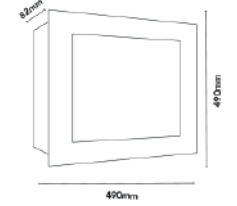

YÜKSEK TAVAN GRUBU

ÜRÜN KODU	WATT	LÜMEN	LED	DRIVER	RENK	FİYAT
AS6401	100 W	13000	OSRAM	MEANWELL	2700K,3000K,4000K,6000K	$ 263

KASA İSTENİLEN RAL KODUNDA BOYANABİLİR. ÖZEL BOYALAR ÜCRETE TABİDİR. ■ ÜRÜNLERİMİZİN CE BELGESİ VE LVD RAPORLARI MEVCUTTUR.