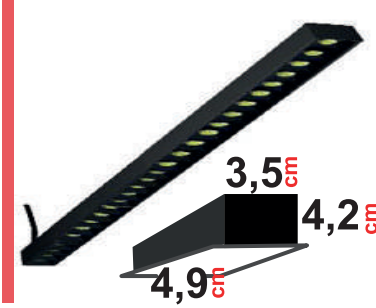

Merceklı Linear Grubu

SIVA ÜSTÜ MERCEKLİ LINEAR (3CM-6CM)

LED-DRIVER		OSRAM LED-TRIDONIC DRIVER			
KASA ÖZELLİK		GENİŞLİK: 3CM ▪ YÜKSEKLİK: 6CM			
ÜRÜN KODU	ÜRÜN METRE	WATT	LÜMEN	FİYAT	ASKI TAKIMI
AS1961	66 CM SIVA ÜSTÜ LINEAR	23W	3000	$ 63	$ 4,4
AS1962	120 CM SIVA ÜSTÜ LINEAR	40W	5500	$ 89	$ 4,4
AS1963	173 CM SIVA ÜSTÜ LINEAR	60W	8500	$ 118	$ 4,4
AS1964	225 CM SIVA ÜSTÜ LINEAR	75W	10500	$ 162	$ 4,4
As1965	280 CM SIVA ÜSTÜ LINEAR	95W	13500	$ 186	$ 4,4

SIVA ALTI FULL MERCEKLİ LINEAR

LED-DRIVER		OSRAM LED-TRIDONIC			
KASA ÖZELLİK		ÇERÇEVE: 4.9CM ▪ DERİNLİK: 4.2CM DELİK ÇAPI: 4CM			
ÜRÜN KODU	ÜRÜN METRE	WATT	LÜMEN	FİYAT	ASKI TAKIMI
AS1970	14 CM SIVA ALTI LINEAR	5W	700	$ 34	-----
AS1971	28 CM SIVA ALTI LINEAR	10W	1400	$ 49	-----
AS1972	67 CM SIVA ALTI LINEAR	25W	3500	$ 82	-----
AS1973	106 CM SIVA ALTI LINEAR	40W	5600	$ 124	-----
As1974	119 CM SIVA ALTI LINEAR	45W	6300	$ 136	-----

- ÜRÜNLER İSTENİLEN RAL KODU VE İSTENİLEN UZUNLUK ÖLÇÜLERİNDE ÜRETİLEBİLİR. ■ ÜRÜNLER FATURA TARİHİNDEN İTİBAREN 2YIL GARANTİLİDİR. ■ İSTEĞE GÖRE ÜRÜNLER SARKIT YA DA SIVA ÜSTÜ OLARAK İMAL EDİLEBİLİR.
- DİM KONTROL VE KİT OPSİYONLARI BULUNMAKTADIR. ■ ÜRÜNLERİMİZDE CE BELGESİ, LVD RAPORLARI MEVCUTTUR.