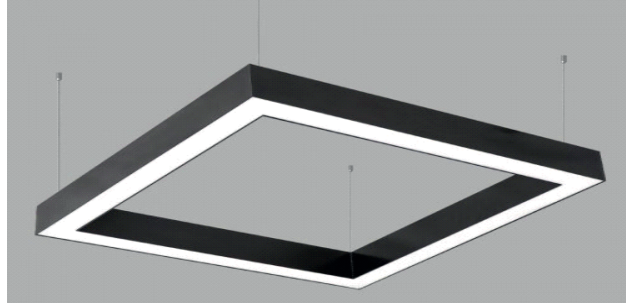

Dekoratif Linear Grubu

OSRAM TRIDONIC

KARE

ÜRÜN KODU	ÖLÇÜ(CM)	WATT	LÜMEN	FİYAT
AS4000	40X40	52 W	8320	$ 89,5
AS4001	60X60	75 W	12300	$ 134,5
AS4002	80X80	100 W	16000	$ 180
AS4003	100X100	130 W	20480	$ 224
AS4004	120X120	155 W	24800	$ 296
AS4005	150X150	190 W	30720	$ 336
AS4006	200X200	256 W	40960	$ 448

OSRAM TRIDONIC

DİKDÖRTGEN

ÜRÜN KODU	ÖLÇÜ(CM)	WATT	LÜMEN	FİYAT
AS4025	30X60	58 W	8600	$ 100
AS4026	60X120	110 W	17600	$ 202
AS4027	80X160	155 W	24500	$ 269
AS4028	100X200	190 W	30700	$ 336
AS4029	120X240	230 W	36800	$ 403
AS4030	150X300	288 W	43110	$ 504

OSRAM TRIDONIC

ALTIGEN

KODU	ÖLÇÜ(CM)	WATT	LÜMEN	FİYAT
AS4050	6X30/60CM ÇAP	54 W	7500	$ 117
AS4051	6X45/90CM ÇAP	81 W	11300	$ 175
AS4052	6X60/120CM ÇAP	108 W	15000	$ 233

- ÜRÜNLER İSTENİLEN RAL KODU VE İSTENİLEN UZUNLUK ÖLÇÜLERİNDE ÜRETİLEBİLİR. ■ ÜRÜNLER FATURA TARİHİNDEN İTİBAREN 2YIL GARANTİLİDİR. ■ DİM KONTROL VE KİT OPSİYONLARI BULUNMAKTADIR.
- ÜRÜNLERİMİZDE CE BELGESİ, LVD RAPORLARI MEVCUTTUR. ■ İSTEĞE GÖRE SARKIT YA DA SIVA ÜSTÜ OLARAK İMAL EDİLEBİLİR.