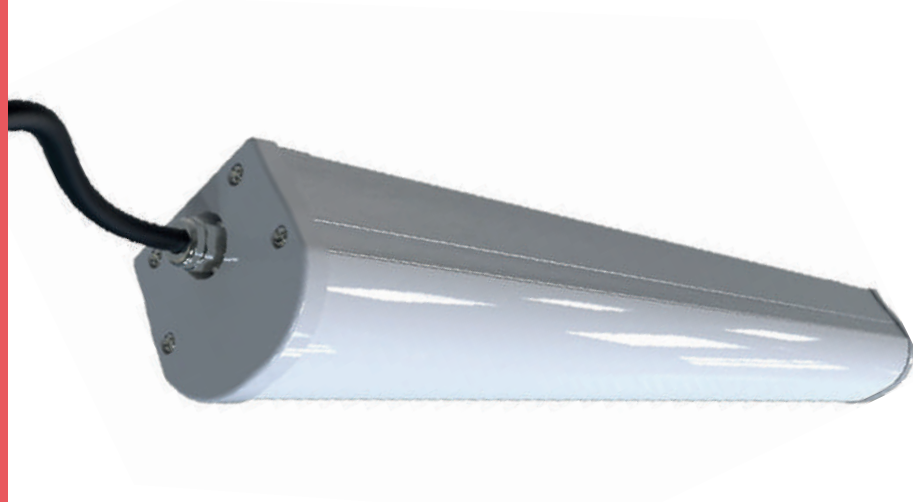

Etanj Grubu

ETANJ 30W

ÜRÜN KODU	ÖLÇÜ	WATT	LÜMEN	ÇALIŞMA VOLTAJI	FİYAT
AS6501	60 CM	20 W	2600	12V-24V-220V	$ 31
AS6502	100 CM	32 W	4160	12V-24V-220V	$ 51
AS6503	120 CM	38 W	4940	12V-24V-220V	$ 57
AS6504	150 CM	48 W	6240	12V-24V-220V	$ 69

ETANJ 42W

ÜRÜN KODU	ÖLÇÜ	WATT	LÜMEN	ÇALIŞMA VOLTAJI	FİYAT
AS6601	60 CM	26 W	3500	12V-24V-220V	$ 34
AS6602	100 CM	42 W	5900	12V-24V-220V	$ 58
AS6603	120 CM	50 W	7000	12V-24V-220V	$ 65
AS6604	150 CM	63 W	8800	12V-24V-220V	$ 77

ÜRÜNLERİMİZİN CE BELGESİ VE LVD RAPORLARI MEVCUTTUR. ■ İSTEĞE GÖRE ACİL AYDINLATMA KİTİ ve SENSÖR UYGULANABİLİR.