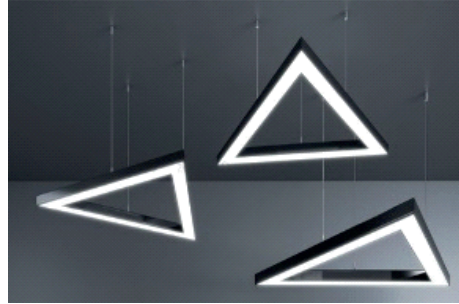

OSRAM TRIDONIC

X HARFİ

KODU	ÖLÇÜ(CM)	WATT	LÜMEN	FİYAT
AS4275	60X60	32 W	4790	\$ 75
AS4276	120X120	38 W	9580	\$ 149,5

OSRAM TRIDONIC

Y HARFİ

KODU	ÖLÇÜ(CM)	WATT	LÜMEN	FİYAT
AS4300	60X60	54 W	7500	\$ 112
AS4301	120X120	81 W	11300	\$ 224