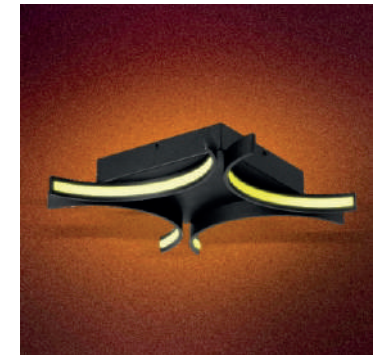

KODU	AS5009
ÇALIŞMA VOLTAJI	45W
GENİŞLİK	50CM
YÜKSEKLİK	9CM
LİSTE FİYATI	183$

ÜRÜNLER İSTENİLEN RAL KODU İLE BOYANABİLİR.ÖZEL RAL KODLU ÜRÜNLER ÜCRETE TABİDİR. ÖZEL ÖLÇÜLERDE İMALATI YAPILABİLİR.

■ IŞIK RENKLERİ: 2700K,3000K,4000K,6000K

■ ÜRÜNLERİN GARANTİ SÜRESİ FATURA TARİHİNDEN İTİBAREN 2 YILDIR.