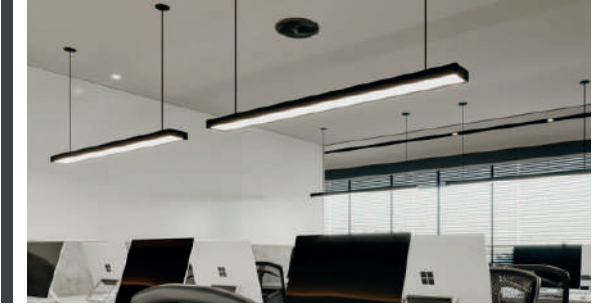

Linear Grubu(Siva Üstü)

SIVA ÜSTÜ LINEAR (3CMX4CM)

LED-DRIVER OSRAM LED-TRIDONIC
KASA ÖZELLİK EN: 3.5CM ▪ YÜKSEKLİK: 4.5CM

ÜRÜN KODU	ÜRÜN METRE	WATT	LÜMEN	FIYAT	ASKI TAKIMI
AS1401	60 CM SIVAÜSTÜ LINEAR	20W	2875	$ 32	$ 20
AS1402	80 CM SIVAÜSTÜ LINEAR	25W	3830	$ 36	$ 20
AS1403	100 CM SIVAÜSTÜ LINEAR	32W	4790	$ 39,5	$ 20
AS1404	120 CM SIVAÜSTÜ LINEAR	38W	5750	$ 51,5	$ 20
AS1405	150 CM SIVAÜSTÜ LINEAR	48W	7185	$ 59	$ 20
As1407	200 CM SIVAÜSTÜ LINEAR	64W	9580	$ 78,5	$ 20
AS1410	300 CM SIVAÜSTÜ LINEAR	96W	14370	$ 118	$ 20

SIVA ÜSTÜ LINEAR (3CMX6CM)

LED-DRIVER OSRAM LED
KASA ÖZELLİK EN: 3CM ▪ YÜKSEKLİK: 6CM

ÜRÜN KODU	ÜRÜN METRE	WATT	LÜMEN	FIYAT	ASKI TAKIMI
AS1411	60 CM SIVAÜSTÜ LINEAR	20W	2875	$ 37	$ 4,4
As1412	80 CM SIVAÜSTÜ LINEAR	25W	3830	$ 43	$ 4,4
AS1413	100 CM SIVAÜSTÜ LINEAR	32W	4790	$ 51	$ 4,4
AS1414	120 CM SIVAÜSTÜ LINEAR	38W	5750	$ 56	$ 4,4
AS1415	150 CM SIVAÜSTÜ LINEAR	48W	7185	$ 70	$ 4,4
AS1416	200 CM SIVAÜSTÜ LINEAR	64W	9580	$ 93	$ 4,4
AS1417	300 CM SIVAÜSTÜ LINEAR	96W	14370	$ 139	$ 4,4

NOT: ÜRÜNDEKİ DRIVER HARİCİDİR. ASKI TAKIMI FİYATINA ROZANS DAHİLDİR.

- ÜRÜNLER İSTENİLEN RAL KODU VE İSTENİLEN UZUNLUK ÖLÇÜLERİNDE ÜRETİLEBİLİR. ■ ÜRÜNLER FATURA TARİHİNDEN İTİBAREN 2YIL GARANTİLİDİR. ■ İSTEĞE GÖRE ÜRÜNLER SARKIT YA DA SIVA ÜSTÜ OLARAK İMAL EDİLEBİLİR.
- DİM KONTROL VE KİT OPSİYONLARI BULUNMAKTADIR. ■ ÜRÜNLERİMİZDE CE BELGESİ, LVD RAPORLARI MEVCUTTUR.