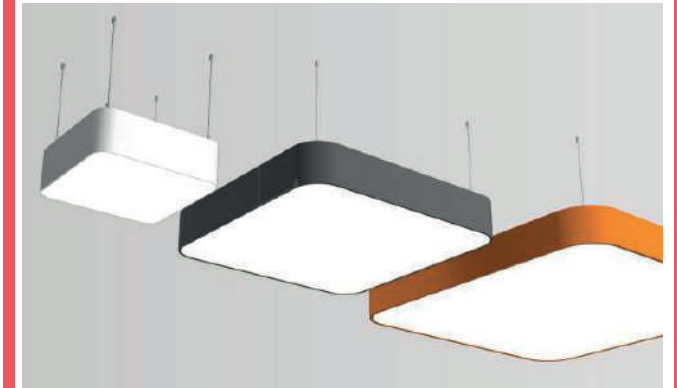

- ÜRÜNLER İSTENİLEN RAL KODU VE İSTENİLEN UZUNLUK ÖLÇÜLERİNDE ÜRETİLEBİLİR. ■ ÜRÜNLER FATURA TARİHİNDEN İTİBAREN 2YIL GARANTİLİDİR. ■ DİM KONTROL VE KİT OPSİYONLARI BULUNMAKTADIR.
- ÜRÜNLERİMİZDE CE BELGESİ, LVD RAPORLARI MEVCUTTUR. ■ İSTEĞE GÖRE SARKIT YA DA SIVA ÜSTÜ OLARAK İMAL EDİLEBİLİR.