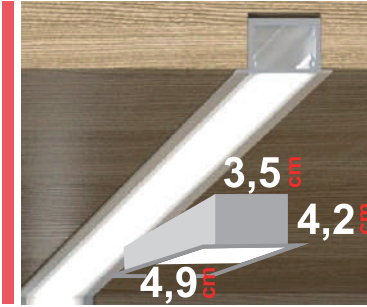

Linear Grubu(Siva Altı)

SIVA ALTI LINEAR (10CMX3CMX8)

LED-DRIVER		OSRAM LED-TRIDONIC		
KASA ÖZELLİK SIVA ALTI		ÇERÇEVE: 10CM ▪ DERİNLİK: 3,5CM DELİK ÇAPI: 8CM		
ÜRÜN KODU	ÜRÜN METRE	WATT	LÜMEN	FİYAT
AS1601	60 CM SIVAALTI LINEAR	25W	3250	$ 80
AS1602	80 CM SIVAALTI LINEAR	34W	4430	$ 94
AS1603	100 CM SIVAALTI LINEAR	42W	5460	$ 114
AS1604	120 CM SIVAALTI LINEAR	50W	6500	$ 121
As1605	150 CM SIVAALTI LINEAR	65W	8450	$ 160
AS1607	200 CM SIVAALTI LINEAR	84W	10920	$ 198
AS1610	300 CM SIVAALTI LINEAR	126W	16380	$ 291

SIVA ALTI LINEAR(5CMX4CMX3CM)

LED-DRIVER		OSRAM LED-TRIDONIC		
KASA ÖZELLİK SIVA ALTI		ÇERÇEVE: 4.9CM ▪ DERİNLİK: 4.2CM DELİK ÇAPI: 4CM		
ÜRÜN KODU	ÜRÜN METRE	WATT	LÜMEN	FİYAT
AS1801	60 CM SIVAALTI LINEAR	20W	2875	$ 33
AS1802	80 CM SIVAALTI LINEAR	25W	3830	$ 38
AS1803	100 CM SIVAALTI LINEAR	32W	4790	$ 41,5
AS1804	120 CM SIVAALTI LINEAR	38W	5750	$ 50
As1805	150 CM SIVAALTI LINEAR	48W	7185	$ 62,5
AS1807	200 CM SIVAALTI LINEAR	64W	9580	$ 81
As1810	300 CM SIVAALTI LINEAR	96W	14370	$ 121

- ÜRÜNLER İSTENİLEN RAL KODU VE İSTENİLEN UZUNLUK ÖLÇÜLERİNDE ÜRETİLEBİLİR. ■ ÜRÜNLER FATURA TARİHİNDEN İTİBAREN 2YIL GARANTİLİDİR.
- DİM KONTROL VE KİT OPSİYONLARI BULUNMAKTADIR. ■ ÜRÜNLERİMİZDE CE BELGESİ, LVD RAPORLARI MEVCUTTUR.