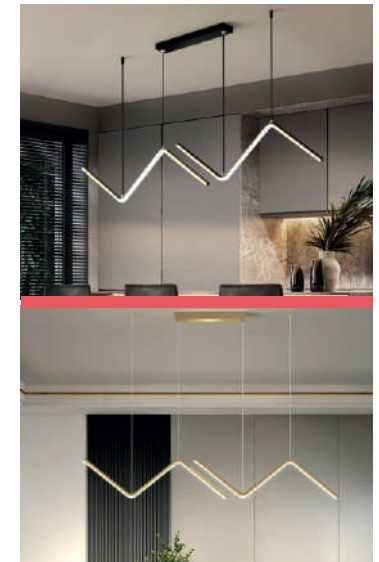

ÜRÜNLER İSTENİLEN RAL KODU İLE BOYANABİLİR.ÖZEL RAL KODLU ÜRÜNLER ÜCRETE TABİDİR.
ÖZEL ÖLÇÜLERDE İMALATI YAPILABİLİR.

■ İŞİK RENKLERİ: 2700K,3000K,4000K,6000K

■ ÜRÜNLERİN GARANTİ SÜRESİ FATURA TARİHİNDEN İTİBAREN 2 YILDIR.