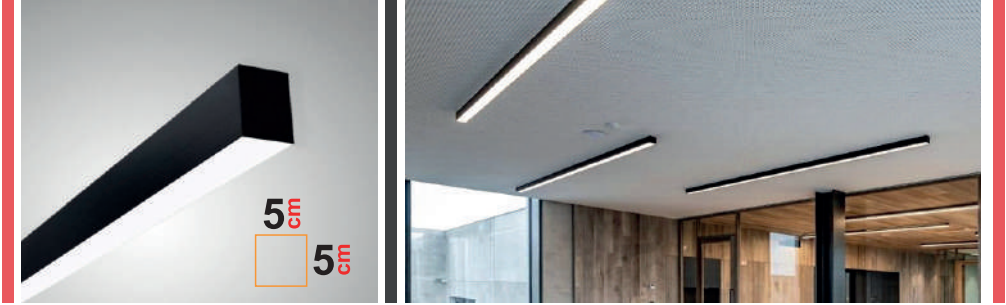

Linear Grubu(Siva Üstü)

SIVA ÜSTÜ OVALIUM LINEAR (8CM-8CM)

LED-DRIVER		OSRAM LED-TRIDONIC			
KASA ÖZELLİK		EN: 8CM - YÜKSEKLİK: 8CM			
ÜRÜN KODU	ÜRÜN METRE	WATT	LÜMEN	FİYAT	ASKI TAKIMI
AS1201	60 CM SIVAÜSTÜ LINEAR	20W	2875	$ 53,75	$ 4,4
AS1202	80 CM SIVAÜSTÜ LINEAR	25W	3830	$ 65,5	$ 4,4
AS1203	100 CM SIVAÜSTÜ LINEAR	32W	4790	$ 72,8	$ 4,4
AS1204	120 CM SIVAÜSTÜ LINEAR	38W	5750	$ 86,8	$ 4,4
As1205	150 CM SIVAÜSTÜ LINEAR	48W	7185	$ 108,5	$ 4,4
AS1207	200 CM SIVAÜSTÜ LINEAR	64W	9580	$ 145	$ 4,4
AS1210	300 CM SIVAÜSTÜ LINEAR	96W	14370	$ 217	$ 4,4

SIVA ÜSTÜ LINEAR (5CM-5CM)

LED-DRIVER		OSRAM LED-TRIDONIC			
KASA ÖZELLİK		EN: 5CM - YÜKSEKLİK: 5CM			
ÜRÜN KODU	ÜRÜN METRE	WATT	LÜMEN	FİYAT	ASKI TAKIMI
AS1301	60 CM SIVAÜSTÜ LINEAR	20W	2875	$ 36,5	$ 4,4
AS1302	80 CM SIVAÜSTÜ LINEAR	25W	3830	$ 43	$ 4,4
AS1303	100 CM SIVAÜSTÜ LINEAR	32W	4790	$ 48,5	$ 4,4
AS1304	120 CM SIVAÜSTÜ LINEAR	38W	5750	$ 58,2	$ 4,4
As1305	150 CM SIVAÜSTÜ LINEAR	48W	7185	$ 72,7	$ 4,4
AS1307	200 CM SIVAÜSTÜ LINEAR	64W	9580	$ 97	$ 4,4
AS1310	300 CM SIVAÜSTÜ LINEAR	96W	14370	$ 145	$ 4,4

- ÜRÜNLER İSTENİLEN RAL KODU VE İSTENİLEN UZUNLUK ÖLÇÜLERİNDE ÜRETİLEBİLİR. ■ ÜRÜNLER FATURA TARİHİNDEN İTİBAREN 2YIL GARANTİLİDİR. ■ İSTEĞE GÖRE ÜRÜNLER SARKIT YA DA SIVA ÜSTÜ OLARAK İMAL EDİLEBİLİR.
- DİM KONTROL VE KİT OPSİYONLARI BULUNMAKTADIR. ■ ÜRÜNLERİMİZDE CE BELGESİ, LVD RAPORLARI MEVCUTTUR.