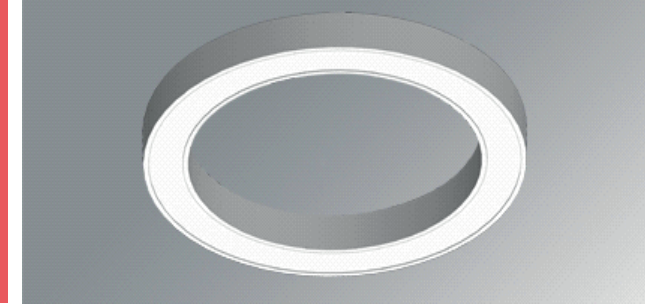

Dekoratif Linear Grubu

OSRAM TRIDONIC

DAVUL

ÜRÜN KODU	ÖLÇÜ	WATT	LÜMEN	FİYAT
AS3000	40 CM	22W	3000	$ 95
AS3001	50 CM	37W	4900	$ 131
AS3002	60 CM	48W	7000	$ 155
AS3003	70 CM	69W	9600	$ 201
AS3004	80 CM	91W	12400	$ 266
AS3005	90 CM	111W	15750	$ 297
AS3006	100 CM	140W	19600	$ 381
As3008	120 CM	200W	28000	$ 555

- ÜRÜNLER İSTENİLEN RAL KODU VE İSTENİLEN UZUNLUK ÖLÇÜLERİNDE ÜRETİLEBİLİR. ■ ÜRÜNLER FATURA TARİHİNDEN İTİBAREN 2YIL GARANTİLİDİR.
- DİM KONTROL VE KİT OPSİYONLARI BULUNMAKTADIR.
- ÜRÜNLERİMİZDE CE BELGESİ, LVD RAPORLARI MEVCUTTUR.
- İSTEĞE GÖRE SARKIT YADA SIVAÜSTÜ OLARAK İMAL EDİLİR.

OSRAM TRIDONIC

SİMİT (8CMX7,5CM)

ÜRÜN KODU	ÖLÇÜ	WATT	LÜMEN	FİYAT
AS3100	40 CM	30 W	4200	$ 112
As3101	50 CM	39 W	5500	$ 141
AS3102	60 CM	48 W	6700	$ 174
AS3103	70 CM	57 W	8000	$ 202
AS3104	80 CM	66 W	9200	$ 217
AS3105	90 CM	75 W	10500	$ 251
AS3106	100 CM	84 W	11700	$ 272
AS3107	110 CM	96 W	13400	$ 319
AS3108	120 CM	105 W	14700	$ 344
As3109	130 CM	114 W	15900	$ 373
AS3111	150 CM	132 W	18400	$ 436
As3113	180 CM	162 W	22600	$ 536
AS3114	200 CM	200 W	28000	$ 610

OSRAM TRIDONIC

SİMİT (5CMX5CM)

ÜRÜN KODU	ÖLÇÜ	WATT	LÜMEN	FİYAT
AS3200	40 CM	30 W	4200	$ 112
AS3201	50 CM	39 W	5500	$ 141
AS3202	60 CM	48 W	6700	$ 174
AS3203	70 CM	57 W	8000	$ 202
AS3204	80 CM	66 W	9200	$ 217
AS3205	90 CM	75 W	10500	$ 251
AS3206	100 CM	84 W	11700	$ 272
AS3207	110 CM	96 W	13400	$ 319
AS3208	120 CM	105 W	14700	$ 344
As3209	130 CM	114 W	15900	$ 373
As3211	150 CM	132 W	18400	$ 436
AS3213	180 CM	162 W	22600	$ 536