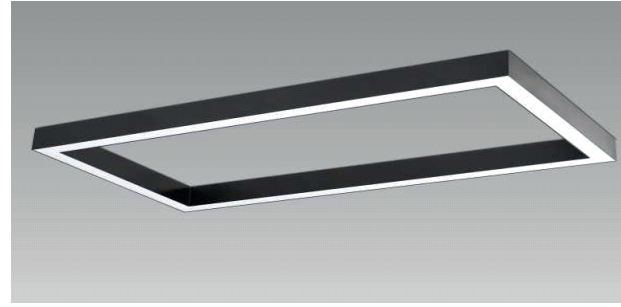

Dekoratif Linear Grubu

OSRAM TRIDONIC

KARE

ÜRÜN KODU	ÖLÇÜ(CM)	WATT	LÜMEN	FİYAT
AS4000	40X40	52 W	8320	$ 89,5
AS4001	60X60	75 W	12300	$ 134,5
AS4002	80X80	100 W	16000	$ 180
AS4003	100X100	130 W	20480	$ 224
AS4004	120X120	155 W	24800	$ 296
AS4005	150X150	190 W	30720	$ 336
AS4006	200X200	256 W	40960	$ 448

OSRAM TRIDONIC

DİKDÖRTGEN

ÜRÜN KODU	ÖLÇÜ(CM)	WATT	LÜMEN	FİYAT
AS4025	30X60	58 W	8600	$ 100
AS4026	60X120	110 W	17600	$ 202
AS4027	80X160	155 W	24500	$ 269
AS4028	100X200	190 W	30700	$ 336
AS4029	120X240	230 W	36800	$ 403
AS4030	150X300	288 W	43110	$ 504

OSRAM TRIDONIC

ALTIGEN

KODU	ÖLÇÜ(CM)	WATT	LÜMEN	FİYAT
AS4050	6X30/60CM ÇAP	54 W	7500	$ 117
AS4051	6X45/90CM ÇAP	81 W	11300	$ 175
AS4052	6X60/120CM ÇAP	108 W	15000	$ 233

- ÜRÜNLER İSTENİLEN RAL KODU VE İSTENİLEN UZUNLUK ÖLÇÜLERİNDE ÜRETİLEBİLİR. ■ ÜRÜNLER FATURA TARİHİNDEN İTİBAREN 2YIL GARANTİLİDİR. ■ DİM KONTROL VE KİT OPSİYONLARI BULUNMAKTADIR.
- ÜRÜNLERİMİZDE CE BELGESİ, LVD RAPORLARI MEVCUTTUR. ■ İSTEĞE GÖRE SARKIT YA DA SIVA ÜSTÜ OLARAK İMAL EDİLEBİLİR.