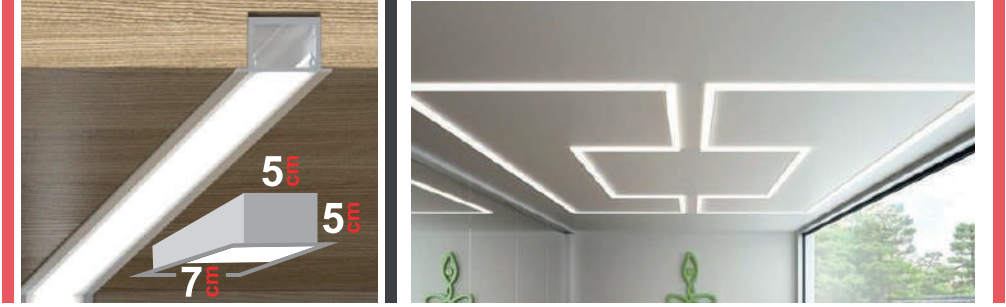

Linear Grubu(Sıva Altı)

SIVA ALTI LINEAR

LED-DRIVER OSRAM LED-TRIDONIC

KASA ÖZELLİK SIVA ALTI ÇERÇEVE: 7CM ▪ DERİNLİK: 5CM DELİK ÇAPI: 5CM

ÜRÜN KODU	ÜRÜN METRE	WATT	LÜMEN	FİYAT
AS1701	60 CM SIVAALTI LINEAR	20W	2875	$ 39,5
AS1702	80 CM SIVAALTI LINEAR	25W	3830	$ 47
AS1703	100 CM SIVAALTI LINEAR	32W	4790	$ 53
AS1704	120 CM SIVAALTI LINEAR	38W	5750	$ 63,5
AS1705	150 CM SIVAALTI LINEAR	48W	7185	$ 79
As1707	200 CM SIVAALTI LINEAR	64W	9580	$ 104
AS1710	300 CM SIVAALTI LINEAR	96W	14370	$ 158

- ÜRÜNLER İSTENİLEN RAL KODU VE İSTENİLEN UZUNLUK ÖLÇÜLERİNDE ÜRETİLEBİLİR. ■ ÜRÜNLER FATURA TARİHİNDEN İTİBAREN 2YIL GARANTİLİDİR.
- DİM KONTROL VE KİT OPSİYONLARI BULUNMAKTADIR. ■ ÜRÜNLERİMİZDE CE BELGESİ, LVD RAPORLARI MEVCUTTUR.