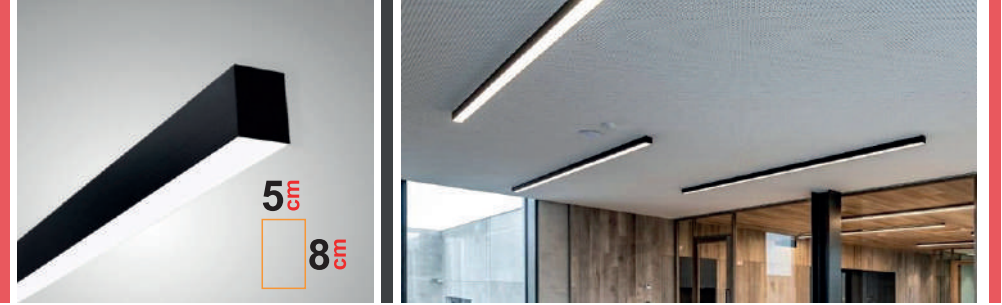

Linear Grubu(Sıva Üstü)

SIVA ÜSTÜ LINEAR (5CM-8CM)

LED-DRIVER OSRAM LED-TRIDONIC
KASA ÖZELLİK EN: 5CM - YÜKSEKLİK: 8CM

ÜRÜN KODU	ÜRÜN METRE	WATT	LÜMEN	FİYAT	ASKI TAKIMI
AS1101	60 CM SIVAÜSTÜ LINEAR	20W	2875	\$ 36,5	\$ 4,4
AS1102	80 CM SIVAÜSTÜ LINEAR	25W	3830	\$ 43	\$ 4,4
AS1103	100 CM SIVAÜSTÜ LINEAR	32W	4790	\$ 48,5	\$ 4,4
As1104	120 CM SIVAÜSTÜ LINEAR	38W	5750	\$ 58,2	\$ 4,4
As1105	150 CM SIVAÜSTÜ LINEAR	48W	7185	\$ 72,7	\$ 4,4
AS1107	200 CM SIVAÜSTÜ LINEAR	64W	9580	\$ 97	\$ 4,4
AS1110	300 CM SIVAÜSTÜ LINEAR	96W	14370	\$ 145	\$ 4,4