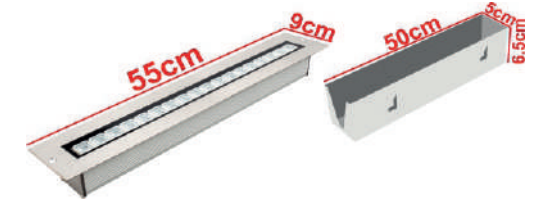

50CM 18 LEDLİ WALLWASHER

KODU	AS2054
LENS AÇISI	10°-20°-30°-45°-60°-80°-90°-100°
ÇALIŞMA VOLTAJI	12V - 24V - 220V
LED DRIVER	BRIDGELUX - LEDHOUSE
RENK	2700K, 3000K,4000K,6500K, AMBER MAVİ, KIRMIZI,YEŞİL, TURKUAZ,PEMBE,RGB
TEK RENK FİYAT	₺ 134
RGB FİYAT	₺ 144