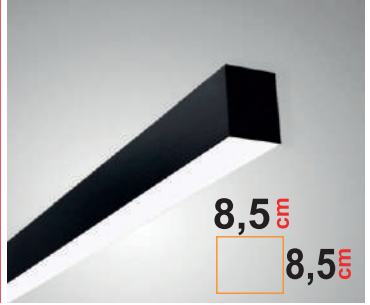

Linear Grubu(Siva Üstü)

SIVA ÜSTÜ LINEAR (8,5CMX8,5CM) 60W

LED-DRIVER		OSRAM LED			
KASA ÖZELLİK		EN: 8,5CM ▪ YÜKSEKLİK: 8,5CM			
ÜRÜN KODU	ÜRÜN METRE	WATT	LÜMEN	FIYAT	ASKI TAKIMI
AS1501	60 CM SIVAÜSTÜ LINEAR	36W	5000	$ 69	$ 4,4
AS1502	80 CM SIVAÜSTÜ LINEAR	48W	6700	$ 85	$ 4,4
AS1503	100 CM SIVAÜSTÜ LINEAR	60W	8400	$ 103	$ 4,4
AS1504	120 CM SIVAÜSTÜ LINEAR	72W	10000	$ 128	$ 4,4
As1505	150 CM SIVAÜSTÜ LINEAR	90W	12600	$ 159	$ 4,4
AS1507	200 CM SIVAÜSTÜ LINEAR	120W	16800	$ 212	$ 4,4
AS1510	300 CM SIVAÜSTÜ LINEAR	180W	25200	$ 318	$ 4,4

SIVA ÜSTÜ LINEAR (8,5CMX8,5CM) 42W

LED-DRIVER		OSRAM LED			
KASA ÖZELLİK		EN: 8,5CM ▪ YÜKSEKLİK: 8,5CM			
ÜRÜN KODU	ÜRÜN METRE	WATT	LÜMEN	FIYAT	ASKI TAKIMI
AS1501-42	60 CM SIVAÜSTÜ LINEAR	25W	3500	$ 59,5	$ 4,4
AS1502-42	80 CM SIVAÜSTÜ LINEAR	33,5W	4700	$ 73	$ 4,4
AS1503-42	100 CM SIVAÜSTÜ LINEAR	42W	5900	$ 84	$ 4,4
AS1504-42	120 CM SIVAÜSTÜ LINEAR	50W	7000	$ 100	$ 4,4
As1505-42	150 CM SIVAÜSTÜ LINEAR	63W	8800	$ 126	$ 4,4
AS1507-42	200 CM SIVAÜSTÜ LINEAR	84W	11700	$ 168	$ 4,4
AS1510-42	300 CM SIVAÜSTÜ LINEAR	126W	17600	$ 252	$ 4,4

- ÜRÜNLER İSTENİLEN RAL KODU VE İSTENİLEN UZUNLUK ÖLÇÜLERİNDE ÜRETİLEBİLİR. ■ ÜRÜNLER FATURA TARİHİNDEN İTİBAREN 2YIL GARANTİLİDİR. ■ İSTEĞE GÖRE ÜRÜNLER SARKIT YA DA SIVA ÜSTÜ OLARAK İMAL EDİLEBİLİR.
- DİM KONTROL VE KİT OPSİYONLARI BULUNMAKTADIR. ■ ÜRÜNLERİMİZDE CE BELGESİ, LVD RAPORLARI MEVCUTTUR.