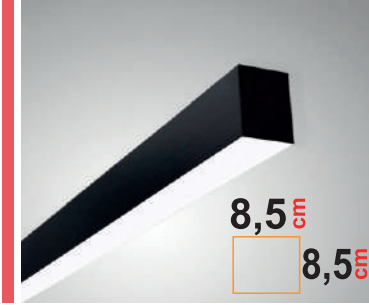

Linear Grubu(Siva Üstü)

SIVA ÜSTÜ LINEAR (8,5CMX8,5CM) 60W

LED-DRIVER		OSRAM LED			
KASA ÖZELLİK		EN: 8,5CM ▪ YÜKSEKLİK: 8,5CM			
ÜRÜN KODU	ÜRÜN METRE	WATT	LÜMEN	FIYAT	ASKI TAKIMI
AS1501	60 CM SIVAÜSTÜ LINEAR	36W	5000	$ 69	$ 4,4
AS1502	80 CM SIVAÜSTÜ LINEAR	48W	6700	$ 85	$ 4,4
AS1503	100 CM SIVAÜSTÜ LINEAR	60W	8400	$ 103	$ 4,4
AS1504	120 CM SIVAÜSTÜ LINEAR	72W	10000	$ 128	$ 4,4
As1505	150 CM SIVAÜSTÜ LINEAR	90W	12600	$ 159	$ 4,4
AS1507	200 CM SIVAÜSTÜ LINEAR	120W	16800	$ 212	$ 4,4
AS1510	300 CM SIVAÜSTÜ LINEAR	180W	25200	$ 318	$ 4,4

SIVA ÜSTÜ LINEAR (8,5CMX8,5CM) 42W

LED-DRIVER		OSRAM LED			
KASA ÖZELLİK		EN: 8,5CM ▪ YÜKSEKLİK: 8,5CM			
ÜRÜN KODU	ÜRÜN METRE	WATT	LÜMEN	FIYAT	ASKI TAKIMI
AS1501-42	60 CM SIVAÜSTÜ LINEAR	25W	3500	$ 59,5	$ 4,4
AS1502-42	80 CM SIVAÜSTÜ LINEAR	33,5W	4700	$ 73	$ 4,4
AS1503-42	100 CM SIVAÜSTÜ LINEAR	42W	5900	$ 84	$ 4,4
AS1504-42	120 CM SIVAÜSTÜ LINEAR	50W	7000	$ 100	$ 4,4
As1505-42	150 CM SIVAÜSTÜ LINEAR	63W	8800	$ 126	$ 4,4
AS1507-42	200 CM SIVAÜSTÜ LINEAR	84W	11700	$ 168	$ 4,4
AS1510-42	300 CM SIVAÜSTÜ LINEAR	126W	17600	$ 252	$ 4,4

- ÜRÜNLER İSTENİLEN RAL KODU VE İSTENİLEN UZUNLUK ÖLÇÜLERİNDE ÜRETİLEBİLİR. ■ ÜRÜNLER FATURA TARİHİNDEN İTİBAREN 2YIL GARANTİLİDİR. ■ İSTEĞE GÖRE ÜRÜNLER SARKIT YA DA SIVA ÜSTÜ OLARAK İMAL EDİLEBİLİR.
- DİM KONTROL VE KİT OPSİYONLARI BULUNMAKTADIR. ■ ÜRÜNLERİMİZDE CE BELGESİ, LVD RAPORLARI MEVCUTTUR.