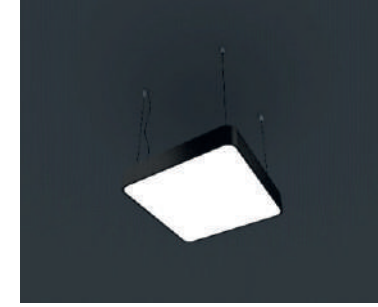

Dekoratif Linear Grubu

OSRAM TRIDONIC

OVAL KARE DAVUL

ÜRÜN KODU	ÖLÇÜ(CM)	WATT	LÜMEN	FİYAT
AS3300	40X40	30 W	4500	$ 116
AS3301	60X60	75 W	10000	$ 201