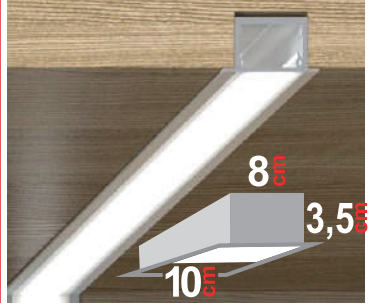

Linear Grubu(Siva Altı)

SIVA ALTI LINEAR (10CMX3CMX8)

LED-DRIVER		OSRAM LED-TRIDONIC		
KASA ÖZELLİK SIVA ALTI		ÇERÇEVE: 10CM ▪ DERİNLİK: 3,5CM DELİK ÇAPI: 8CM		
ÜRÜN KODU	ÜRÜN METRE	WATT	LÜMEN	FİYAT
AS1601	60 CM SIVAALTI LINEAR	25W	3250	$ 80
AS1602	80 CM SIVAALTI LINEAR	34W	4430	$ 94
AS1603	100 CM SIVAALTI LINEAR	42W	5460	$ 114
AS1604	120 CM SIVAALTI LINEAR	50W	6500	$ 121
As1605	150 CM SIVAALTI LINEAR	65W	8450	$ 160
AS1607	200 CM SIVAALTI LINEAR	84W	10920	$ 198
AS1610	300 CM SIVAALTI LINEAR	126W	16380	$ 291

SIVA ALTI LINEAR(5CMX4CMX3CM)

LED-DRIVER		OSRAM LED-TRIDONIC		
KASA ÖZELLİK SIVA ALTI		ÇERÇEVE: 4.9CM ▪ DERİNLİK: 4.2CM DELİK ÇAPI: 4CM		
ÜRÜN KODU	ÜRÜN METRE	WATT	LÜMEN	FİYAT
AS1801	60 CM SIVAALTI LINEAR	20W	2875	$ 33
AS1802	80 CM SIVAALTI LINEAR	25W	3830	$ 38
AS1803	100 CM SIVAALTI LINEAR	32W	4790	$ 41,5
AS1804	120 CM SIVAALTI LINEAR	38W	5750	$ 50
As1805	150 CM SIVAALTI LINEAR	48W	7185	$ 62,5
AS1807	200 CM SIVAALTI LINEAR	64W	9580	$ 81
As1810	300 CM SIVAALTI LINEAR	96W	14370	$ 121

- ÜRÜNLER İSTENİLEN RAL KODU VE İSTENİLEN UZUNLUK ÖLÇÜLERİNDE ÜRETİLEBİLİR. ■ ÜRÜNLER FATURA TARİHİNDEN İTİBAREN 2YIL GARANTİLİDİR.
- DİM KONTROL VE KİT OPSİYONLARI BULUNMAKTADIR. ■ ÜRÜNLERİMİZDE CE BELGESİ, LVD RAPORLARI MEVCUTTUR.