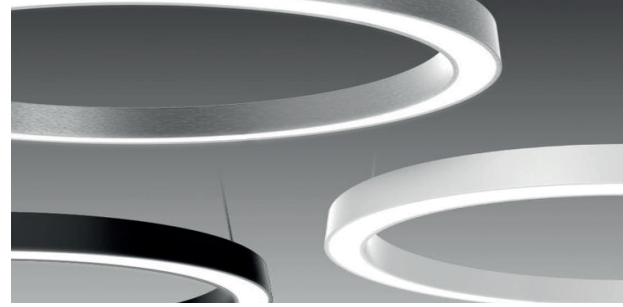

Dekoratif Linear Grubu

OSRAM TRIDONIC

DAVUL

ÜRÜN KODU	ÖLÇÜ	WATT	LÜMEN	FİYAT
AS3000	40 CM	22W	3000	$ 95
AS3001	50 CM	37W	4900	$ 131
AS3002	60 CM	48W	7000	$ 155
AS3003	70 CM	69W	9600	$ 201
AS3004	80 CM	91W	12400	$ 266
AS3005	90 CM	111W	15750	$ 297
AS3006	100 CM	140W	19600	$ 381
As3008	120 CM	200W	28000	$ 555

- ÜRÜNLER İSTENİLEN RAL KODU VE İSTENİLEN UZUNLUK ÖLÇÜLERİNDE ÜRETİLEBİLİR. ■ ÜRÜNLER FATURA TARİHİNDEN İTİBAREN 2YIL GARANTİLİDİR.
- DİM KONTROL VE KİT OPSİYONLARI BULUNMAKTADIR.
- ÜRÜNLERİMİZDE CE BELGESİ, LVD RAPORLARI MEVCUTTUR.
- İSTEĞE GÖRE SARKIT YADA SIVAÜSTÜ OLARAK İMAL EDİLİR.

OSRAM TRIDONIC

SİMİT (8CMX7,5CM)

ÜRÜN KODU	ÖLÇÜ	WATT	LÜMEN	FİYAT
AS3100	40 CM	30 W	4200	$ 112
As3101	50 CM	39 W	5500	$ 141
AS3102	60 CM	48 W	6700	$ 174
AS3103	70 CM	57 W	8000	$ 202
AS3104	80 CM	66 W	9200	$ 217
AS3105	90 CM	75 W	10500	$ 251
AS3106	100 CM	84 W	11700	$ 272
AS3107	110 CM	96 W	13400	$ 319
AS3108	120 CM	105 W	14700	$ 344
As3109	130 CM	114 W	15900	$ 373
AS3111	150 CM	132 W	18400	$ 436
As3113	180 CM	162 W	22600	$ 536
AS3114	200 CM	200 W	28000	$ 610

OSRAM TRIDONIC

SİMİT (5CMX5CM)

ÜRÜN KODU	ÖLÇÜ	WATT	LÜMEN	FİYAT
AS3200	40 CM	30 W	4200	$ 112
AS3201	50 CM	39 W	5500	$ 141
AS3202	60 CM	48 W	6700	$ 174
AS3203	70 CM	57 W	8000	$ 202
AS3204	80 CM	66 W	9200	$ 217
AS3205	90 CM	75 W	10500	$ 251
AS3206	100 CM	84 W	11700	$ 272
AS3207	110 CM	96 W	13400	$ 319
AS3208	120 CM	105 W	14700	$ 344
As3209	130 CM	114 W	15900	$ 373
As3211	150 CM	132 W	18400	$ 436
AS3213	180 CM	162 W	22600	$ 536