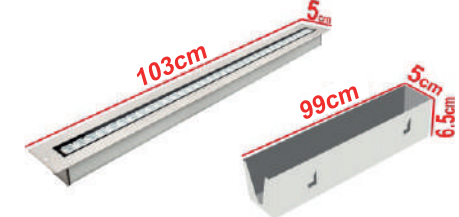

100CM 36 LEDLİ WALLWASHER

KODU	AS2056
LENS AÇISI	10°-20°-30°-45°-60°-80°-90°-100°
ÇALIŞMA VOLTAJI	12V - 24V - 220V
LED DRIVER	BRIDGELUX - LEDHOUSE
RENK	2700K, 3000K,4000K,6500K, AMBER MAVİ, KIRMIZI,YEŞİL, TURKUAZ,PEMBE,RGB
TEK RENK FİYAT	₺ 237
RGB FİYAT	₺ 249,5

RGB ÜRETİMİMİZ YOKTUR. ÜRÜNLER FATURA TARİHİNDEN İTİBAREN 2 YIL GARANTİLİDİR. ■ ÜRÜNLERİMİZDE CE İP SIZDIRMAZLIK BELGESİ EMC VE LVD RAPORLARI MEVCUTTUR.