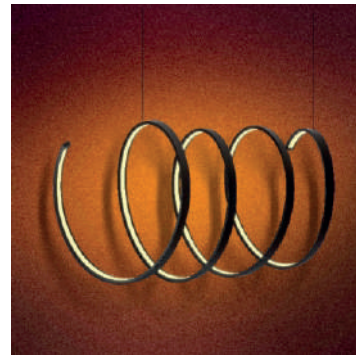

KODU	AS5007
ÇALIŞMA VOLTAJI	100W
GENİŞLİK	80CM
YÜKSEKLİK	35CM
LİSTE FİYATI	265 $