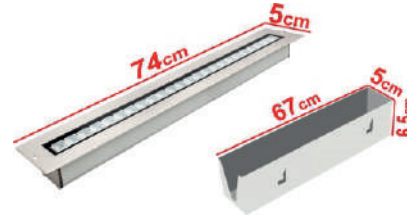

70CM 24 LEDLİ WALLWASHER

KODU	AS2055
LENS AÇISI	10°-20°-30°-45°-60°-80°-90°-100°
ÇALIŞMA VOLTAJI	12V - 24V - 220V
LED DRIVER	BRIDGELUX - LEDHOUSE
RENK	2700K, 3000K,4000K,6500K, AMBER MAVİ, KIRMIZI,YEŞİL, TURKUAZ,PEMBE,RGB
TEK RENK FİYAT	₺ 189
RGB FİYAT	₺ 203