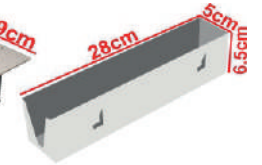

Wallwasher Sıvaaltı Grubu

10CM 3 LEDLİ WALLWASHER

KODU	AS2050
LENS AÇISI	10°-20°-30°-45°-60°-80°-90°-100°
ÇALIŞMA VOLTAJI	12V - 24V - 220V
LED DRIVER	BRIDGELUX - LEDHOUSE
RENK	2700K, 3000K, 4000K, 6500K, AMBER MAVİ, KIRMIZI, YEŞİL, TURKUAZ, PEMBE, RGB
TEK RENK FİYAT	$ 66
RGB FİYAT	---

20CM 6 LEDLİ WALLWASHER

KODU	AS2051
LENS AÇISI	10°-20°-30°-45°-60°-80°-90°-100°
ÇALIŞMA VOLTAJI	12V - 24V - 220V
LED DRIVER	BRIDGELUX - LEDHOUSE
RENK	2700K, 3000K, 4000K, 6500K, AMBER MAVİ, KIRMIZI, YEŞİL, TURKUAZ, PEMBE, RGB
TEK RENK FİYAT	$ 80
RGB FİYAT	$ 90

30CM 9 LEDLİ WALLWASHER

KODU	AS2052
LENS AÇISI	10°-20°-30°-45°-60°-80°-90°-100°
ÇALIŞMA VOLTAJI	12V - 24V - 220V
LED DRIVER	BRIDGELUX - LEDHOUSE
RENK	2700K, 3000K, 4000K, 6500K, AMBER MAVİ, KIRMIZI, YEŞİL, TURKUAZ, PEMBE, RGB
TEK RENK FİYAT	$ 102
RGB FİYAT	$ 110

RGB ÜRETİMİMİZ YOKTUR. ÜRÜNLER FATURA TARİHİNDEN İTİBAREN 2 YIL GARANTİLİDİR. ■ ÜRÜNLERİMİZDE CE IP SIZDIRMAZLIK BELGESİ EMC VE LVD RAPORLARI MEVCUTTUR.