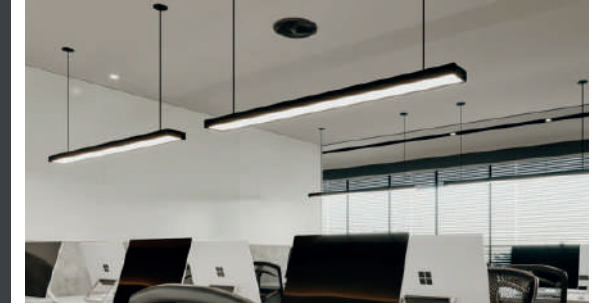

Linear Grubu(Siva Üstü)

SIVA ÜSTÜ LINEAR (8,5CMX8,5CM) 60W

LED-DRIVER		OSRAM LED			
KASA ÖZELLİK		EN: 8,5CM ▪ YÜKSEKLİK: 8,5CM			
ÜRÜN KODU	ÜRÜN METRE	WATT	LÜMEN	FIYAT	ASKI TAKIMI
AS1501	60 CM SIVAÜSTÜ LINEAR	36W	5000	$ 69	$ 4,4
AS1502	80 CM SIVAÜSTÜ LINEAR	48W	6700	$ 85	$ 4,4
AS1503	100 CM SIVAÜSTÜ LINEAR	60W	8400	$ 103	$ 4,4
AS1504	120 CM SIVAÜSTÜ LINEAR	72W	10000	$ 128	$ 4,4
As1505	150 CM SIVAÜSTÜ LINEAR	90W	12600	$ 159	$ 4,4
AS1507	200 CM SIVAÜSTÜ LINEAR	120W	16800	$ 212	$ 4,4
AS1510	300 CM SIVAÜSTÜ LINEAR	180W	25200	$ 318	$ 4,4

SIVA ÜSTÜ LINEAR (8,5CMX8,5CM) 42W

LED-DRIVER		OSRAM LED			
KASA ÖZELLİK		EN: 8,5CM ▪ YÜKSEKLİK: 8,5CM			
ÜRÜN KODU	ÜRÜN METRE	WATT	LÜMEN	FIYAT	ASKI TAKIMI
AS1501-42	60 CM SIVAÜSTÜ LINEAR	25W	3500	$ 59,5	$ 4,4
AS1502-42	80 CM SIVAÜSTÜ LINEAR	33,5W	4700	$ 73	$ 4,4
AS1503-42	100 CM SIVAÜSTÜ LINEAR	42W	5900	$ 84	$ 4,4
AS1504-42	120 CM SIVAÜSTÜ LINEAR	50W	7000	$ 100	$ 4,4
As1505-42	150 CM SIVAÜSTÜ LINEAR	63W	8800	$ 126	$ 4,4
AS1507-42	200 CM SIVAÜSTÜ LINEAR	84W	11700	$ 168	$ 4,4
AS1510-42	300 CM SIVAÜSTÜ LINEAR	126W	17600	$ 252	$ 4,4

- ÜRÜNLER İSTENİLEN RAL KODU VE İSTENİLEN UZUNLUK ÖLÇÜLERİNDE ÜRETİLEBİLİR. ■ ÜRÜNLER FATURA TARİHİNDEN İTİBAREN 2YIL GARANTİLİDİR. ■ İSTEĞE GÖRE ÜRÜNLER SARKIT YA DA SIVA ÜSTÜ OLARAK İMAL EDİLEBİLİR.
- DİM KONTROL VE KİT OPSİYONLARI BULUNMAKTADIR. ■ ÜRÜNLERİMİZDE CE BELGESİ, LVD RAPORLARI MEVCUTTUR.