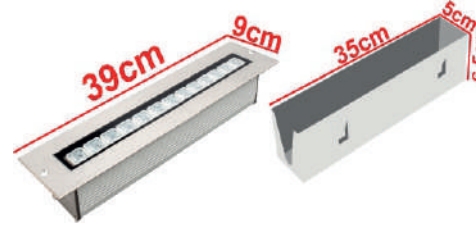

Wallwasher Sıvaaltı Grubu

35CM 12 LEDLİ WALLWASHER

KODU	AS2053
LENS AÇISI	10°-20°-30°-45°-60°-80°-90°-100°
ÇALIŞMA VOLTAJI	12V - 24V - 220V
LED DRIVER	BRIDGELUX - LEDHOUSE
RENK	2700K, 3000K,4000K,6500K, AMBER MAVİ, KIRMIZI,YEŞİL, TURKUAZ,PEMBE,RGB
TEK RENK FİYAT	₺ 121
RGB FİYAT	₺ 132